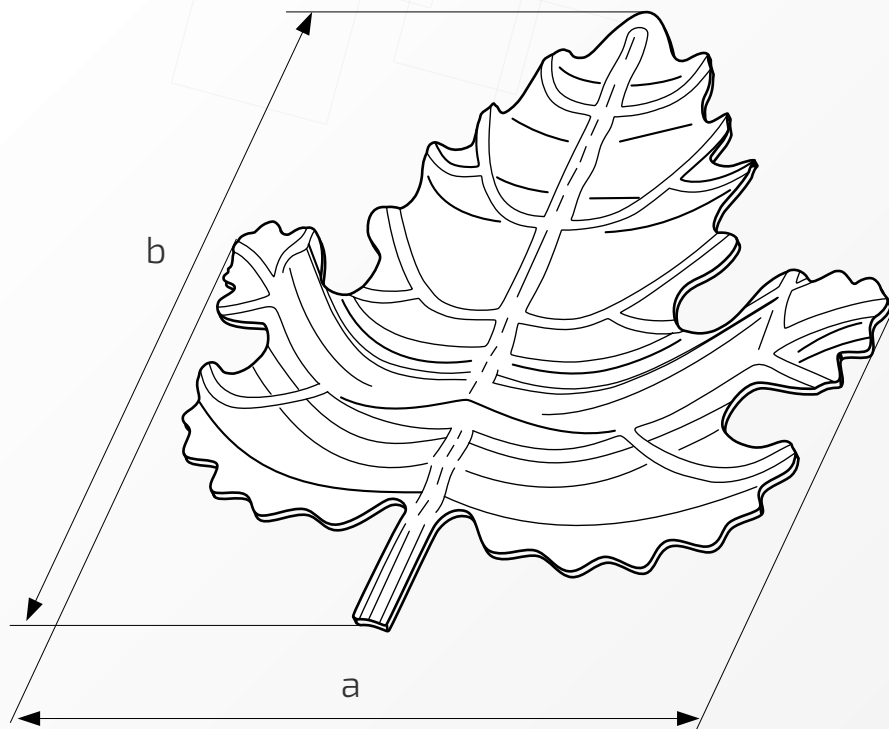

+48 795 172 618

piotrek@metalpiechowice.com

Element ozdobny liść klonu

Nazwa produktu: Liść klonu na czarno

90.01

Wymiary: 194 x 188 mm**Materiał:** blacha czarna**Waga:** 0,146 kg**Powierzchnia:** matowa / surowa

W przypadku zainteresowania towarami których nie ma na liście, prosimy o kontakt.

Element ozdobny liść stożek

Nazwa produktu: Liść stożek na czarno

90.02

Wymiary: 36 x 74 mm

Materiał: blacha czarna

Waga: 0,0112 kg

Powierzchnia: matowa / surowa

W przypadku zainteresowania towarami których nie ma na liście, prosimy o kontakt.

Element ozdobny kwiatek okrągły

Nazwa produktu: Kwiatek okrągły na czarno

90
04

Średnica D: 74 mm

Nazwa produktu: Kwiatek pięcioramienny na czarno

90.03

Średnica D: 74 mm

Średnica otworu: 5 mm

Materiał: blacha czarna

Waga: 0,0145 kg

Powierzchnia: matowa / surowa

W przypadku zainteresowania towarami których nie ma na liście, prosimy o kontakt.