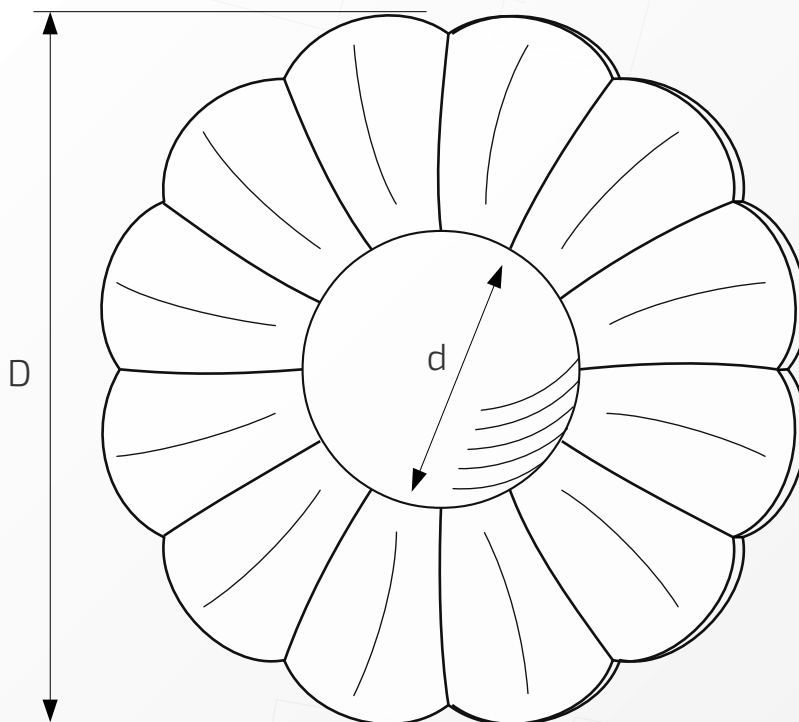

W przypadku zainteresowania towarami których nie ma na liście, prosimy o kontakt.

Element ozdobny liść stożek

Nazwa produktu: Liść stożek na czarno

90.02

Wymiary: 36 x 74 mm

Materiał: blacha czarna

Waga: 0,0112 kg

Powierzchnia: matowa / surowa

W przypadku zainteresowania towarami których nie ma na liście, prosimy o kontakt.

Element ozdobny kwiatek okrągły

Nazwa produktu: Kwiatek okrągły na czarno

90
04

Średnica D: 74 mm

Średnica d: 30 mm

Materiał: blacha czarna

Waga: 0,0492 kg

Powierzchnia: matowa / surowa

W przypadku zainteresowania towarami których nie ma na liście, prosimy o kontakt.

Element ozdobny kwiatek pięcioramienny

Nazwa produktu: Kwiatek pięcioramienny na czarno

90.03

Średnica D: 74 mm

Średnica otworu: 5 mm

Materiał: blacha czarna

Waga: 0,0145 kg

Powierzchnia: matowa / surowa

W przypadku zainteresowania towarami których nie ma na liście, prosimy o kontakt.