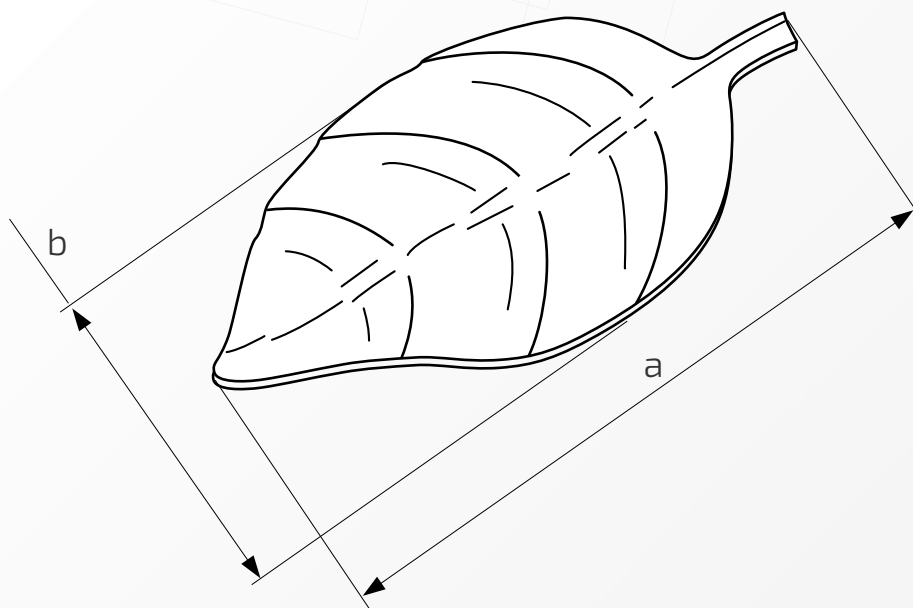

W przypadku zainteresowania towarami których nie ma na liście, prosimy o kontakt.

Element ozdobny liść stożek

Nazwa produktu: Liść stożek na czarno

90.02

Wymiary: 36 x 74 mm

Materiał: blacha czarna

Waga: 0,0112 kg

Powierzchnia: matowa / surowa

W przypadku zainteresowania towarami których nie ma na liście, prosimy o kontakt.

Element ozdobny kwiatek okrągły

Nazwa produktu: Kwiatek okrągły na czarno

90
04

Średnica D: 74 mm

Średnica d: 30 mm

Materiał: blacha czarna

Waga: 0,0492 kg

Powierzchnia: matowa / surowa

W przypadku zainteresowania towarami których nie ma na liście, prosimy o kontakt.

Element ozdobny kwiatek pięcioramienny

Nazwa produktu: Kwiatek pięcioramienny na czarno

90.03

Średnica D: 74 mm

Średnica otworu: 5 mm

Materiał: blacha czarna

Waga: 0,0145 kg

Powierzchnia: matowa / surowa

W przypadku zainteresowania towarami których nie ma na liście, prosimy o kontakt.