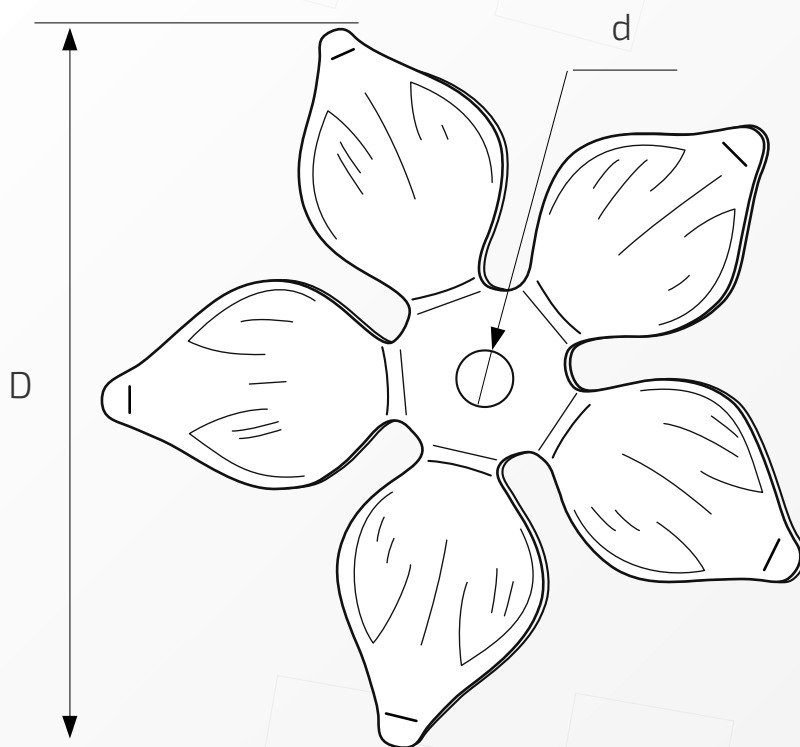

+48 795 172 618

piotrek@metalpiechowice.com

Element ozdobny liść klonu

Nazwa produktu: Liść klonu na czarno

90.01

Wymiary: 194 x 188 mm**Materiał:** blacha czarna**Waga:** 0,146 kg**Powierzchnia:** matowa / surowa

Powierzchnia: matowa / surowa

W przypadku zainteresowania towarami których nie ma na liście, prosimy o kontakt.

Element ozdobny kwiatek okrągły

Nazwa produktu: Kwiatek okrągły na czarno

90
04

Średnica D: 74 mm

Średnica d: 30 mm

Materiał: blacha czarna

Waga: 0,0492 kg

Powierzchnia: matowa / surowa

W przypadku zainteresowania towarami których nie ma na liście, prosimy o kontakt.

Element ozdobny kwiatek pięcioramienny

Nazwa produktu: Kwiatek pięcioramienny na czarno

90.03

Średnica D: 74 mm

Średnica otworu: 5 mm

Materiał: blacha czarna

Waga: 0,0145 kg

Powierzchnia: matowa / surowa

W przypadku zainteresowania towarami których nie ma na liście, prosimy o kontakt.