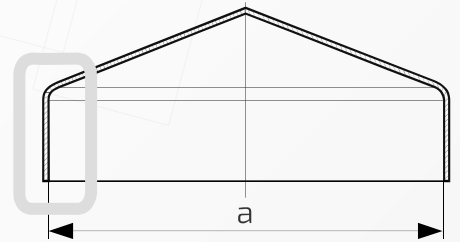

Daszek bez otworów bocznych na słupek ogrodzeniowy okrągły

Nazwa produktu: Kapa ϕ 42 bez otworów bocznych na czarno

85. 42

Średnica: 42 mm

Rant boczny: wysoki

Materiał: blacha czarna

Waga: -----

Powierzchnia: matowa / surowa

Kształt: daszek stożkowy bez otworów bocznych

- ① Daszek
- ② Słupek

W przypadku zainteresowania towarami których nie ma na liście, prosimy o kontakt.