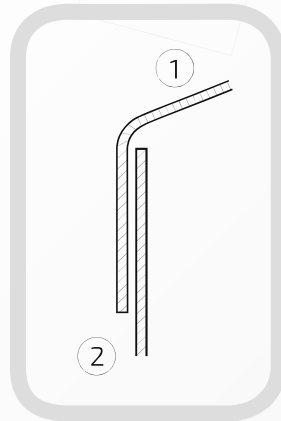

Daszek bez otworów bocznych na słupek ogrodzeniowy okrągły

Nazwa produktu: Kapa ϕ 42 bez otworów bocznych na czarno

85. 42

Średnica: 42 mm

Rant boczny: wysoki

Materiał: blacha czarna

Waga: -----

Powierzchnia: matowa / surowa

Kształt: daszek stożkowy bez otworów bocznych

- ① Daszek
- ② Słupek

W przypadku zainteresowania towarami których nie ma na liście, prosimy o kontakt.