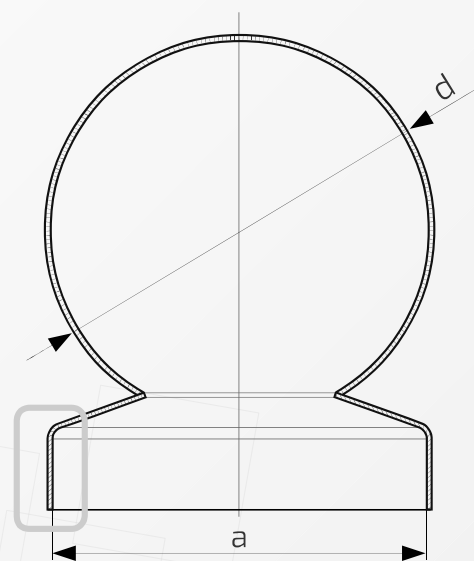

Daszek z kulą na słupek ogrodzeniowy prostokątny

Nazwa produktu: Kapa 80 x 40 z kulą  $\phi$  60 nierdzewna

# 8040.60

**Wymiar podstawy:** 80 mm x 40 mm**Kula:**  $\phi$  60 mm**Rant boczny:** wysoki**Otwory boczne:**  $\phi$  4 mm**Materiał:** blacha nierdzewna**Waga:** -----**Powierzchnia:** w potysku / surowa**Kształt:** daszek kopertowy z kulą

- ① Daszek
- ② Słupek
- ③ Otwór montażowy

W przypadku zainteresowania towarami których nie ma na liście, prosimy o kontakt.