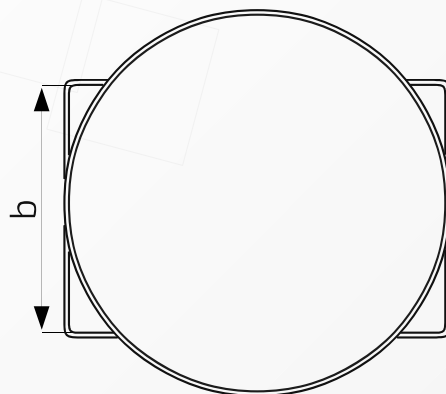

W przypadku zainteresowania towarami których nie ma na liście, prosimy o kontakt.