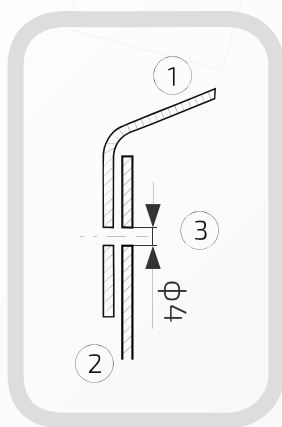

Daszek z kulą na słupek ogrodzeniowy prostokątny

Nazwa produktu: Kapa 80 x 40 z kulą  $\phi$  60 nierdzewna

# 8040.60

**Wymiar podstawy:** 80 mm x 40 mm**Kula:**  $\phi$  60 mm**Rant boczny:** wysoki**Otwory boczne:**  $\phi$  4 mm**Materiał:** blacha nierdzewna**Waga:** -----**Powierzchnia:** w potysku / surowa**Kształt:** daszek kopertowy z kulą

- ① Daszek
- ② Słupek
- ③ Otwór montażowy

W przypadku zainteresowania towarami których nie ma na liście, prosimy o kontakt.