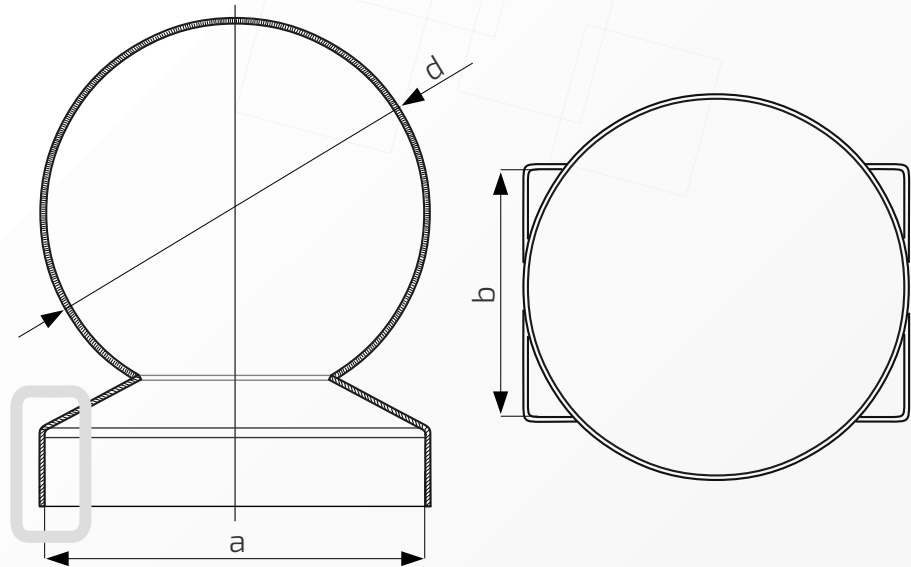

Daszek z kulą na słupek ogrodzeniowy prostokątny

Nazwa produktu: Kapa 40 x 30 z kulą ϕ 40 na czarno

60.
4030.40

Wymiary: 40 mm x 30 mm

Kula: ϕ 40 mm

Otwory boczne: ϕ 4 mm

Rant boczny: wysoki

Materiał: blacha czarna

Waga: brak

Powierzchnia: matowa / surowa

W przypadku zainteresowania towarami których nie ma na liście, prosimy o kontakt.