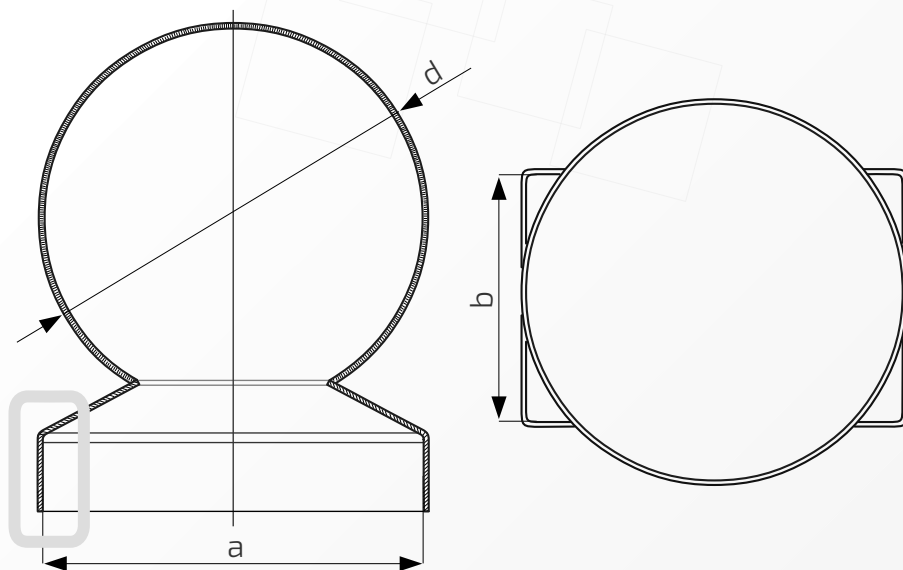

- ① Daszek
- ② Słupek
- ③ Otwór montażowy

Daszek z kulą na słupek ogrodzeniowy prostokątny

Nazwa produktu: Kapa 40 x 30 z kulą ϕ 40 na czarno60.
4030.40**Wymiary:** 40 mm x 30 mm**Kula:** ϕ 40 mm**Otwory boczne:** ϕ 4 mm**Rant boczny:** wysoki**Materiał:** blacha czarna**Waga:** brak**Powierzchnia:** matowa / surowa

60.
5030.30

Wymiary: 50 mm x 30 mm

Kula: ϕ 30 mm

Otwory boczne: ϕ 4 mm

Rant boczny: wysoki

Materiał: blacha czarna

Waga: brak

Powierzchnia: matowa / surowa

- ① Daszek
- ② Słupek
- ③ Otwór montażowy

Daszek z kulą na słupek ogrodzeniowy prostokątny

Nazwa produktu: Kapa 50 x 30 z kulą ϕ 40 na czarno

60.
5030.40

Wymiary: 50 mm x 30 mm

Kula: ϕ 40 mm

Otwory boczne: ϕ 4 mm

60.
8040.50

Wymiary: 80 mm x 40 mm

Kula: ϕ 50 mm

Otwory boczne: ϕ 4 mm

Rant boczny: wysoki

Materiał: blacha czarna

Waga: brak

Powierzchnia: matowa / surowa