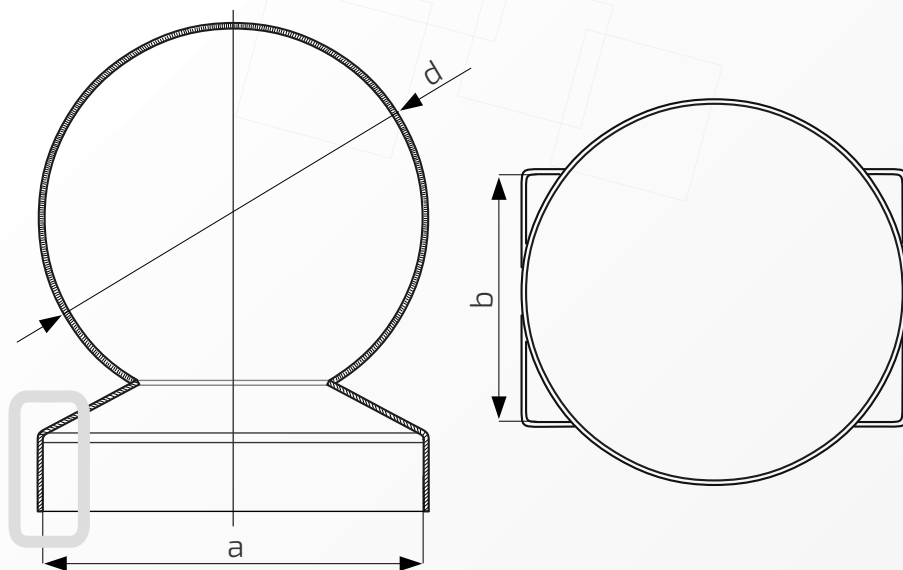

60.
8040.50

Wymiary: 80 mm x 40 mm

Kula: ϕ 50 mm

Otwory boczne: ϕ 4 mm

Rant boczny: wysoki

Materiał: blacha czarna

Waga: brak

Powierzchnia: matowa / surowa

- ① Daszek
- ② Słupek
- ③ Otwór montażowy

Daszek z kulą na słupek ogrodzeniowy prostokątny

Nazwa produktu: Kapa 80 x 40 z kulą ϕ 60 na czarno

60.
8040.60

Wymiary: 80 mm x 40 mm

Kula: ϕ 60 mm

Otwory boczne: ϕ 4 mm

Nazwa produktu: Kapa 80 x 60 z kulą ϕ 60 na czarno60.
8060.60**Wymiary:** 80 mm x 60 mm**Kula:** ϕ 60 mm**Otwory boczne:** ϕ 4 mm**Rant boczny:** wysoki**Materiał:** blacha czarna**Waga:** brak**Powierzchnia:** matowa / surowa

- ① Daszek
- ② Słupek
- ③ Otwór montażowy

Daszek z kulą na słupek ogrodzeniowy prostokątny

Nazwa produktu: Kapa 80 x 60 z kulą ϕ 80 na czarno60.
8060.80**Wymiary:** 80 mm x 60 mm**Kula:** ϕ 80 mm**Otwory boczne:** ϕ 4 mm**Rant boczny:** wysoki**Materiał:** blacha czarna**Waga:** brak**Powierzchnia:** matowa / surowa