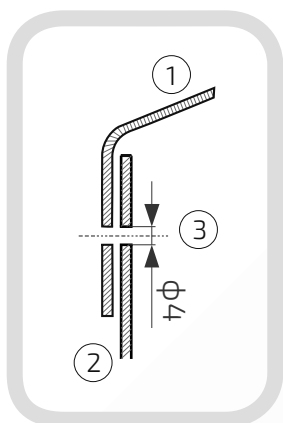

Kula: ϕ 20 mmOtwory boczne: ϕ 4 mm

Rant boczny: wysoki

Materiał: blacha czarna

Waga: brak

Powierzchnia: matowa / surowa

- ① Daszek
- ② Słupek
- ③ Otwór montażowy

Daszek z kulą na słupek ogrodzeniowy prostokątny

- ① Daszek
- ② Słupek
- ③ Otwór montażowy

Daszek z kulą na słupek ogrodzeniowy prostokątny

Nazwa produktu: Kapa 80 x 40 z kulą ϕ 40 na czarno60.
8040.40**Wymiary:** 80 mm x 40 mm**Kula:** ϕ 40 mm**Otwory boczne:** ϕ 4 mm**Rant boczny:** wysoki**Materiał:** blacha czarna**Waga:** brak**Powierzchnia:** matowa / surowa

60.
8040.50

Wymiary: 80 mm x 40 mm

Kula: ϕ 50 mm

Otwory boczne: ϕ 4 mm

Rant boczny: wysoki

Materiał: blacha czarna

Waga: brak

Powierzchnia: matowa / surowa

- ① Daszek
- ② Słupek
- ③ Otwór montażowy

Daszek z kulą na słupek ogrodzeniowy prostokątny

Nazwa produktu: Kapa 80 x 40 z kulą ϕ 60 na czarno

60.
8040.60

Wymiary: 80 mm x 40 mm

Kula: ϕ 60 mm

Otwory boczne: ϕ 4 mm