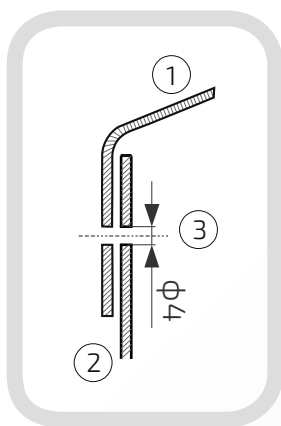

GRUPA 60. Daszki z kulą na czarno na profile prostokątne

Daszek z kulą na słupek ogrodzeniowy prostokątny

Nazwa produktu: Kapa 60 x 40 z kulą ϕ 40 na czarno

60.
6040.40

Wymiary: 60 mm x 40 mm

Kula: ϕ 40 mm

Otwory boczne: ϕ 4 mm

Rant boczny: wysoki

Materiał: blacha czarna

Waga: brak

Powierzchnia: matowa / surowa

- ① Daszek
- ② Słupek
- ③ Otwór montażowy

Daszek z kulą na słupek ogrodzeniowy prostokątny

Nazwa produktu: Kapa 60 x 40 z kulą ϕ 50 na czarno

60.
6040.50

Wymiary: 60 mm x 40 mm

Kula: ϕ 50 mm

Otwory boczne: ϕ 4 mm

Rant boczny: wysoki

Materiał: blacha czarna

Waga: brak

Powierzchnia: matowa / surowa

W przypadku zainteresowania towarami których nie ma na liście, prosimy o kontakt.