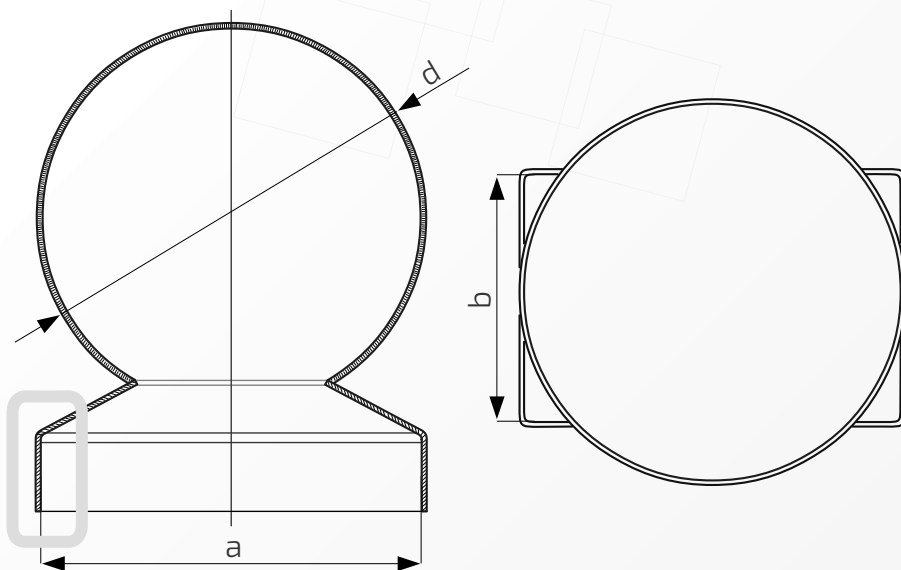

- ① Daszek
- ② Słupek
- ③ Otwór montażowy

Daszek z kulą na słupek ogrodzeniowy prostokątny

Nazwa produktu: Kapa 80 x 40 z kulą ϕ 40 na czarno60.
8040.40**Wymiary:** 80 mm x 40 mm**Kula:** ϕ 40 mm**Otwory boczne:** ϕ 4 mm**Rant boczny:** wysoki**Materiał:** blacha czarna**Waga:** brak**Powierzchnia:** matowa / surowa

60.
8040.50

Wymiary: 80 mm x 40 mm

Kula: ϕ 50 mm

Otwory boczne: ϕ 4 mm

Rant boczny: wysoki

Materiał: blacha czarna

Waga: brak

Powierzchnia: matowa / surowa

- ① Daszek
- ② Słupek
- ③ Otwór montażowy

Daszek z kulą na słupek ogrodzeniowy prostokątny

Nazwa produktu: Kapa 80 x 40 z kulą ϕ 60 na czarno

60.
8040.60

Wymiary: 80 mm x 40 mm

Kula: ϕ 60 mm

Otwory boczne: ϕ 4 mm

Nazwa produktu: Kapa 80 x 60 z kulą ϕ 60 na czarno60.
8060.60**Wymiary:** 80 mm x 60 mm**Kula:** ϕ 60 mm**Otwory boczne:** ϕ 4 mm**Rant boczny:** wysoki**Materiał:** blacha czarna**Waga:** brak**Powierzchnia:** matowa / surowa