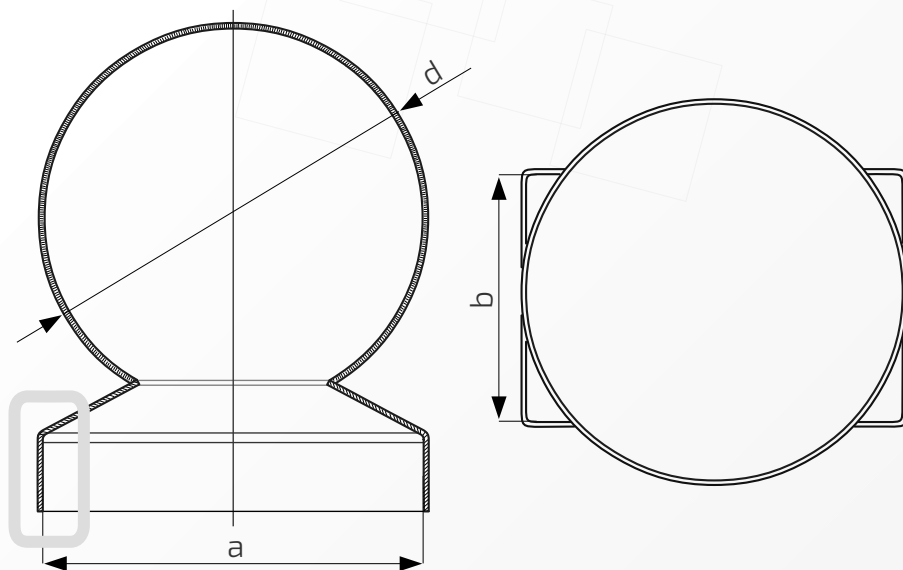

Kula: ϕ 50 mm

Otwory boczne: ϕ 4 mm

Rant boczny: wysoki

Materiał: blacha czarna

Waga: brak

Powierzchnia: matowa / surowa

W przypadku zainteresowania towarami których nie ma na liście, prosimy o kontakt.

Daszek z kulą na słupek ogrodzeniowy prostokątny

Nazwa produktu: Kapa 60 x 40 z kulą ϕ 60 na czarno60.
6040.60**Wymiary:** 60 mm x 40 mm**Kula:** ϕ 60 mm**Otwory boczne:** ϕ 4 mm**Rant boczny:** wysoki**Materiał:** blacha czarna**Waga:** brak**Powierzchnia:** matowa / surowa

- ① Daszek
- ② Słupek
- ③ Otwór montażowy

Daszek z kulą na słupek ogrodzeniowy prostokątny

Nazwa produktu: Kapa 80 x 40 z kulą ϕ 40 na czarno60.
8040.40**Wymiary:** 80 mm x 40 mm**Kula:** ϕ 40 mm**Otwory boczne:** ϕ 4 mm**Rant boczny:** wysoki**Materiał:** blacha czarna**Waga:** brak**Powierzchnia:** matowa / surowa

60.
8040.50

Wymiary: 80 mm x 40 mm

Kula: ϕ 50 mm

Otwory boczne: ϕ 4 mm

Rant boczny: wysoki

Materiał: blacha czarna

Waga: brak

Powierzchnia: matowa / surowa