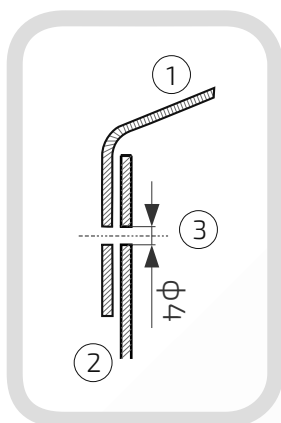

Nazwa produktu: Kapa 60 x 40 z kulą ϕ 60 na czarno60.
6040.60**Wymiary:** 60 mm x 40 mm**Kula:** ϕ 60 mm**Otwory boczne:** ϕ 4 mm**Rant boczny:** wysoki**Materiał:** blacha czarna**Waga:** brak**Powierzchnia:** matowa / surowa

- ① Daszek
- ② Słupek
- ③ Otwór montażowy

Daszek z kulą na słupek ogrodzeniowy prostokątny

Nazwa produktu: Kapa 80 x 40 z kulą ϕ 40 na czarno60.
8040.40**Wymiary:** 80 mm x 40 mm**Kula:** ϕ 40 mm**Otwory boczne:** ϕ 4 mm**Rant boczny:** wysoki**Materiał:** blacha czarna**Waga:** brak**Powierzchnia:** matowa / surowa

60.
8040.50

Wymiary: 80 mm x 40 mm

Kula: ϕ 50 mm

Otwory boczne: ϕ 4 mm

Rant boczny: wysoki

Materiał: blacha czarna

Waga: brak

Powierzchnia: matowa / surowa