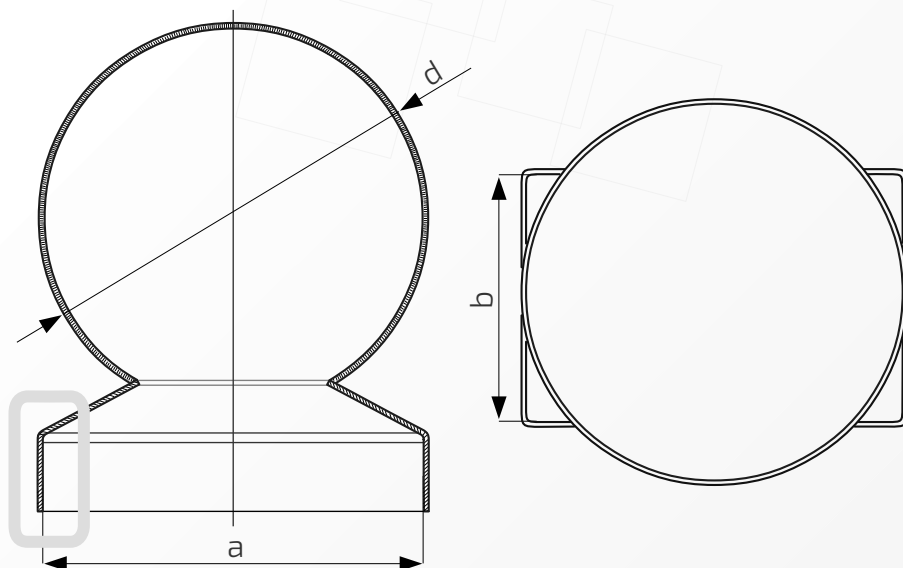

- ① Daszek
- ② Słupek
- ③ Otwór montażowy

Daszek z kulą na słupek ogrodzeniowy prostokątny

Nazwa produktu: Kapa 80 x 40 z kulą ϕ 40 na czarno60.
8040.40**Wymiary:** 80 mm x 40 mm**Kula:** ϕ 40 mm**Otwory boczne:** ϕ 4 mm**Rant boczny:** wysoki**Materiał:** blacha czarna**Waga:** brak**Powierzchnia:** matowa / surowa

W przypadku zainteresowania towarami których nie ma na liście, prosimy o kontakt.

Daszek z kulą na słupek ogrodzeniowy prostokątny

Nazwa produktu: Kapa 60 x 40 z kulą ϕ 60 na czarno60.
6040.60**Wymiary:** 60 mm x 40 mm**Kula:** ϕ 60 mm**Otwory boczne:** ϕ 4 mm**Rant boczny:** wysoki**Materiał:** blacha czarna**Waga:** brak**Powierzchnia:** matowa / surowa

60.
8040.50

Wymiary: 80 mm x 40 mm

Kula: ϕ 50 mm

Otwory boczne: ϕ 4 mm

Rant boczny: wysoki

Materiał: blacha czarna

Waga: brak

Powierzchnia: matowa / surowa