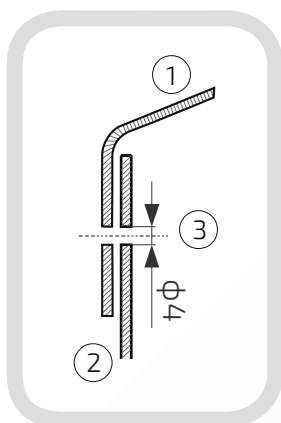

60.
5030.30

Wymiary: 50 mm x 30 mm

Kula: ϕ 30 mm

Otwory boczne: ϕ 4 mm

Rant boczny: wysoki

Materiał: blacha czarna

Waga: brak

Powierzchnia: matowa / surowa

Kula: ϕ 50 mm

Otwory boczne: ϕ 4 mm

Rant boczny: wysoki

Materiał: blacha czarna

Waga: brak

Powierzchnia: matowa / surowa

W przypadku zainteresowania towarami których nie ma na liście, prosimy o kontakt.

Daszek z kulą na słupek ogrodzeniowy prostokątny

Nazwa produktu: Kapa 60 x 40 z kulą ϕ 60 na czarno60.
6040.60**Wymiary:** 60 mm x 40 mm**Kula:** ϕ 60 mm**Otwory boczne:** ϕ 4 mm**Rant boczny:** wysoki**Materiał:** blacha czarna**Waga:** brak**Powierzchnia:** matowa / surowa

60.
8040.50

Wymiary: 80 mm x 40 mm

Kula: ϕ 50 mm

Otwory boczne: ϕ 4 mm

Rant boczny: wysoki

Materiał: blacha czarna

Waga: brak

Powierzchnia: matowa / surowa