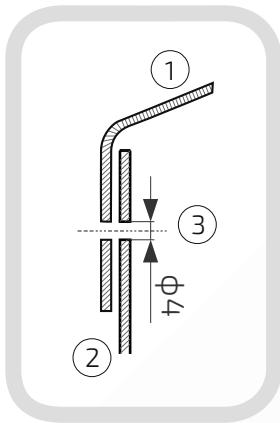

Kula: ϕ 20 mmOtwory boczne: ϕ 4 mm

Rant boczny: wysoki

Materiał: blacha czarna

Waga: brak

Powierzchnia: matowa / surowa

- ① Daszek
- ② Słupek
- ③ Otwór montażowy

Daszek z kulą na słupek ogrodzeniowy prostokątny

Nazwa produktu: Kapa 30 x 20 z kulą ϕ 30 na czarno60.
3020.30

Wymiary: 30 mm x 20 mm

Kula: ϕ 30 mmOtwory boczne: ϕ 4 mm

Rant boczny: wysoki

Materiał: blacha czarna

Waga: brak

Powierzchnia: matowa / surowa

W przypadku zainteresowania towarami których nie ma na liście, prosimy o kontakt.

Daszek z kulą na słupek ogrodzeniowy prostokątny

Nazwa produktu: Kapa 40 x 30 z kulą ϕ 30 na czarno60.
4030.30**Wymiary:** 40 mm x 30 mm**Kula:** ϕ 30 mm**Otwory boczne:** ϕ 4 mm**Rant boczny:** wysoki**Materiał:** blacha czarna**Waga:** brak**Powierzchnia:** matowa / surowa

60.
8040.50

Wymiary: 80 mm x 40 mm

Kula: ϕ 50 mm

Otwory boczne: ϕ 4 mm

Rant boczny: wysoki

Materiał: blacha czarna

Waga: brak

Powierzchnia: matowa / surowa