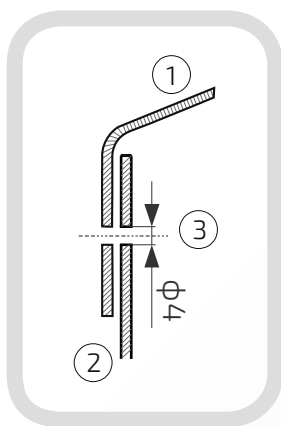

Kula: ϕ 20 mmOtwory boczne: ϕ 4 mm

Rant boczny: wysoki

Materiał: blacha czarna

Waga: brak

Powierzchnia: matowa / surowa

- ① Daszek
- ② Słupek
- ③ Otwór montażowy

Daszek z kulą na słupek ogrodzeniowy prostokątny

Nazwa produktu: Kapa 30 x 20 z kulą ϕ 30 na czarno60.
3020.30

Wymiary: 30 mm x 20 mm

Kula: ϕ 30 mmOtwory boczne: ϕ 4 mm

Rant boczny: wysoki

Materiał: blacha czarna

Waga: brak

Powierzchnia: matowa / surowa

W przypadku zainteresowania towarami których nie ma na liście, prosimy o kontakt.

60.
5030.30

Wymiary: 50 mm x 30 mm

Kula: ϕ 30 mm

Otwory boczne: ϕ 4 mm

Rant boczny: wysoki

Materiał: blacha czarna

Waga: brak

Powierzchnia: matowa / surowa

60.
8040.50

Wymiary: 80 mm x 40 mm

Kula: ϕ 50 mm

Otwory boczne: ϕ 4 mm

Rant boczny: wysoki

Materiał: blacha czarna

Waga: brak

Powierzchnia: matowa / surowa