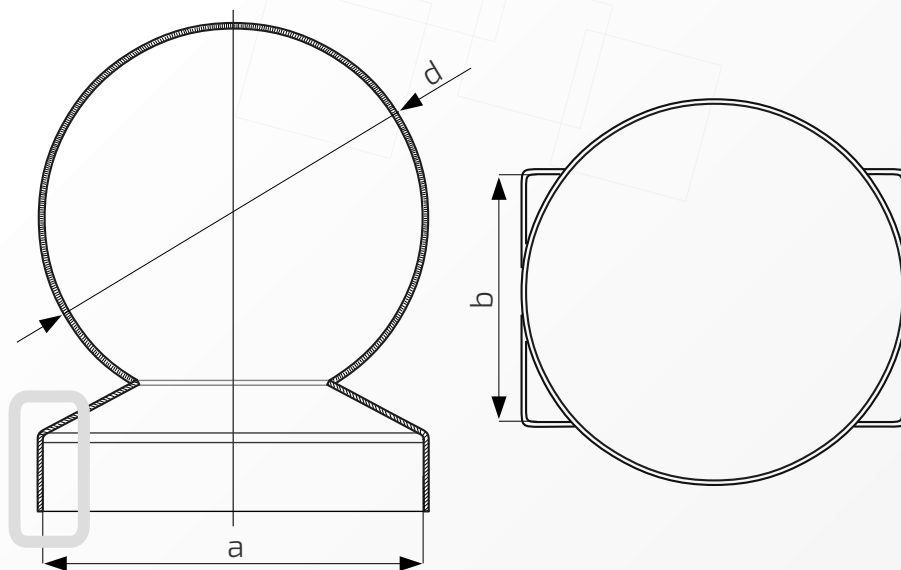

Kula: ϕ 20 mmOtwory boczne: ϕ 4 mm

Rant boczny: wysoki

Materiał: blacha czarna

Waga: brak

Powierzchnia: matowa / surowa

- ① Daszek
- ② Słupek
- ③ Otwór montażowy

Daszek z kulą na słupek ogrodzeniowy prostokątny

Nazwa produktu: Kapa 30 x 20 z kulą ϕ 30 na czarno60.
3020.30

Wymiary: 30 mm x 20 mm

Kula: ϕ 30 mmOtwory boczne: ϕ 4 mm

Rant boczny: wysoki

Materiał: blacha czarna

Waga: brak

Powierzchnia: matowa / surowa

W przypadku zainteresowania towarami których nie ma na liście, prosimy o kontakt.

Daszek z kulą na słupek ogrodzeniowy prostokątny

Nazwa produktu: Kapa 40 x 30 z kulą ϕ 30 na czarno60.
4030.30**Wymiary:** 40 mm x 30 mm**Kula:** ϕ 30 mm**Otwory boczne:** ϕ 4 mm**Rant boczny:** wysoki**Materiał:** blacha czarna**Waga:** brak**Powierzchnia:** matowa / surowa

60.
5030.30

Wymiary: 50 mm x 30 mm

Kula: ϕ 30 mm

Otwory boczne: ϕ 4 mm

Rant boczny: wysoki

Materiał: blacha czarna

Waga: brak

Powierzchnia: matowa / surowa