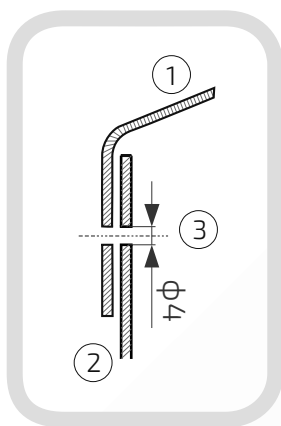

60.
8040.50

Wymiary: 80 mm x 40 mm

Kula: ϕ 50 mm

Otwory boczne: ϕ 4 mm

Rant boczny: wysoki

Materiał: blacha czarna

Waga: brak

Powierzchnia: matowa / surowa

- ① Daszek
- ② Słupek
- ③ Otwór montażowy

Daszek z kulą na słupek ogrodzeniowy prostokątny

Nazwa produktu: Kapa 80 x 40 z kulą ϕ 60 na czarno

60.
8040.60

Wymiary: 80 mm x 40 mm

Kula: ϕ 60 mm

Otwory boczne: ϕ 4 mm

Rant boczny: wysoki

Materiał: blacha czarna

Waga: brak

Powierzchnia: matowa / surowa

W przypadku zainteresowania towarami których nie ma na liście, prosimy o kontakt.

Daszek z kulą na słupek ogrodzeniowy prostokątny

Nazwa produktu: Kapa 80 x 60 z kulą ϕ 60 na czarno60.
8060.60**Wymiary:** 80 mm x 60 mm**Kula:** ϕ 60 mm**Otwory boczne:** ϕ 4 mm**Rant boczny:** wysoki**Materiał:** blacha czarna**Waga:** brak**Powierzchnia:** matowa / surowa