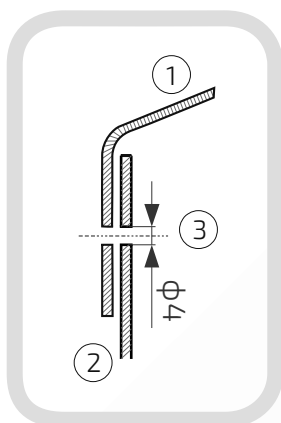

Kula: ϕ 20 mmOtwory boczne: ϕ 4 mm

Rant boczny: wysoki

Materiał: blacha czarna

Waga: brak

Powierzchnia: matowa / surowa

- ① Daszek
- ② Słupek
- ③ Otwór montażowy

Daszek z kulą na słupek ogrodzeniowy prostokątny

60.
5030.30

Wymiary: 50 mm x 30 mm

Kula: ϕ 30 mm

Otwory boczne: ϕ 4 mm

Rant boczny: wysoki

Materiał: blacha czarna

Waga: brak

Powierzchnia: matowa / surowa

- ① Daszek
- ② Słupek
- ③ Otwór montażowy

Daszek z kulą na słupek ogrodzeniowy prostokątny

Nazwa produktu: Kapa 50 x 30 z kulą ϕ 40 na czarno

60.
5030.40

Wymiary: 50 mm x 30 mm

Kula: ϕ 40 mm

Otwory boczne: ϕ 4 mm

60.
8040.50

Wymiary: 80 mm x 40 mm

Kula: ϕ 50 mm

Otwory boczne: ϕ 4 mm

Rant boczny: wysoki

Materiał: blacha czarna

Waga: brak

Powierzchnia: matowa / surowa