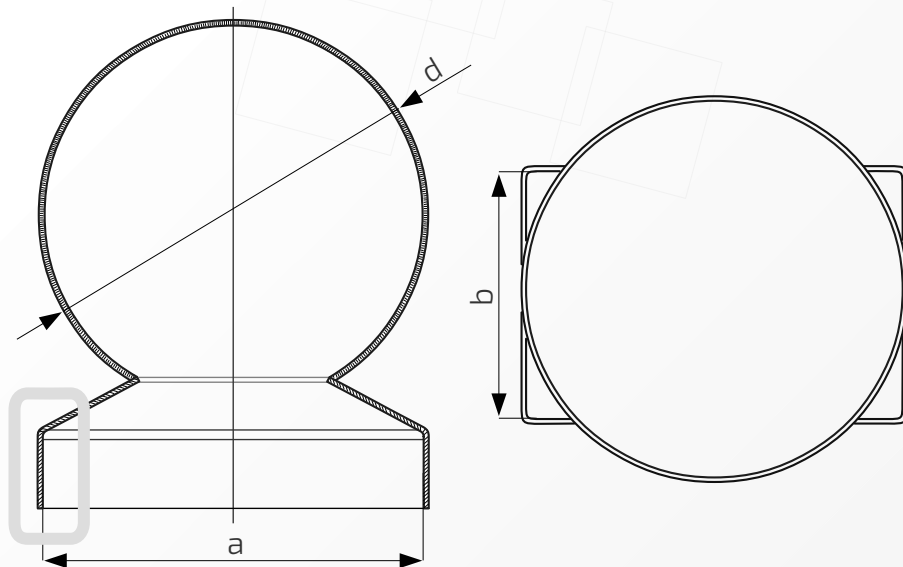

60.
5030.30

Wymiary: 50 mm x 30 mm

Kula: ϕ 30 mm

Otwory boczne: ϕ 4 mm

Rant boczny: wysoki

Materiał: blacha czarna

Waga: brak

Powierzchnia: matowa / surowa

Daszek z kulą na słupek ogrodzeniowy prostokątny

Nazwa produktu: Kapa 60 x 40 z kulą ϕ 40 na czarno

60.
6040.40

Wymiary: 60 mm x 40 mm

Kula: ϕ 40 mm

Otwory boczne: ϕ 4 mm

Rant boczny: wysoki

Materiał: blacha czarna

Waga: brak

Powierzchnia: matowa / surowa

- ① Daszek
- ② Słupek
- ③ Otwór montażowy

Daszek z kulą na słupek ogrodzeniowy prostokątny

Nazwa produktu: Kapa 60 x 40 z kulą ϕ 50 na czarno

60.
6040.50

Wymiary: 60 mm x 40 mm

60.
8040.50

Wymiary: 80 mm x 40 mm

Kula: ϕ 50 mm

Otwory boczne: ϕ 4 mm

Rant boczny: wysoki

Materiał: blacha czarna

Waga: brak

Powierzchnia: matowa / surowa