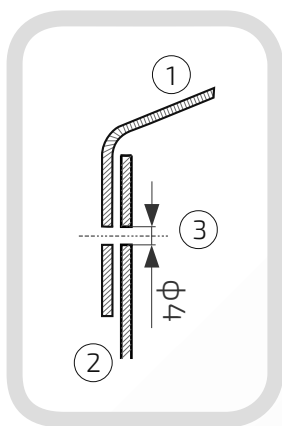

54.
80.60

Wymiary: ϕ 80 mm

Kula: ϕ 60 mm

Otwory boczne: ϕ 4 mm

Rant boczny: wysoki

Materiał: blacha czarna

Waga: brak

Powierzchnia: matowa / surowa

- ① Daszek
- ② Słupek
- ③ Otwór montażowy

Daszek z kulą na słupek ogrodzeniowy okrągły

Nazwa produktu: Kapa ϕ 110 z kulą ϕ 100 na czarno

54.
80.70

Wymiary: ϕ 80 mm

Kula: ϕ 70 mm

Otwory boczne: ϕ 4 mm

Rant boczny: wysoki