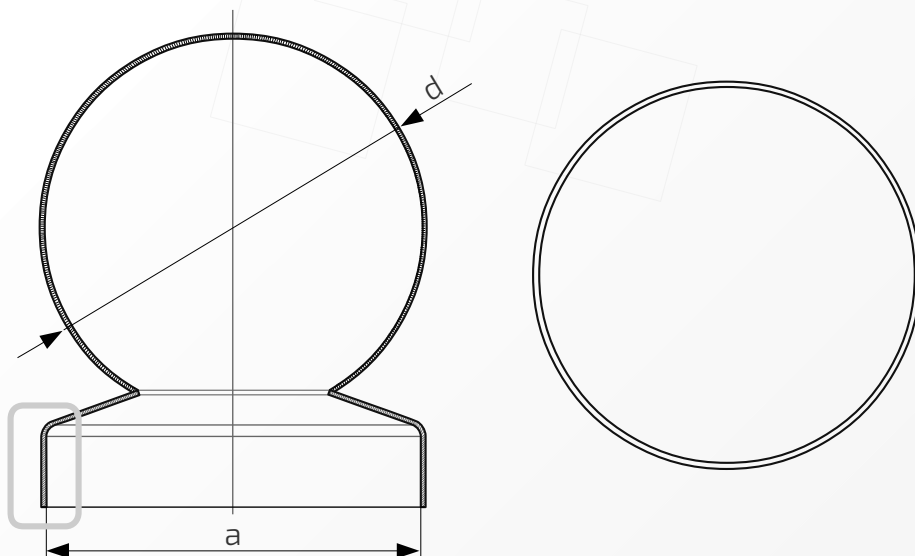

54.
90.80

Wymiary: ϕ 90 mm

Kula: ϕ 80 mm

Otwory boczne: ϕ 4 mm

Rant boczny: wysoki

Materiał: blacha czarna

Waga: brak

Powierzchnia: matowa / surowa

- ① Daszek
- ② Słupek
- ③ Otwór montażowy

Daszek z kulą na słupek ogrodzeniowy okrągły

Nazwa produktu: Kapa ϕ 90 z kulą ϕ 90 na czarno

54.
90.90

Wymiary: ϕ 90 mm

Kula: ϕ 90 mm

Otwory boczne: ϕ 4 mm

Rant boczny: wysoki

tel.: +48 075 75 48 141 / +48 795 172 618

54.90.90

Daszek z kulą na słupek ogrodzeniowy okrągły

Nazwa produktu: Kapa ϕ 90 z kulą ϕ 100 na czarno54.
90.100**Wymiary:** ϕ 90 mm**Kula:** ϕ 100 mm**Otwory boczne:** ϕ 4 mm**Rant boczny:** wysoki**Materiał:** blacha czarna**Waga:** brak**Powierzchnia:** matowa / surowa