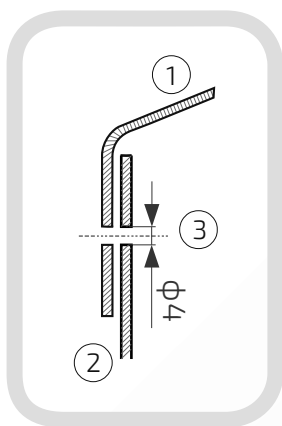

Daszek z kulą na słupek ogrodzeniowy okrągły

Nazwa produktu: Kapa ϕ 80 z kulą ϕ 80 na czarno

54.
80.80

Wymiary: ϕ 80 mm

Kula: ϕ 80 mm

Otwory boczne: ϕ 4 mm

Rant boczny: wysoki

Materiał: blacha czarna

Waga: brak

Powierzchnia: matowa / surowa

- ① Daszek
- ② Słupek
- ③ Otwór montażowy

Daszek z kulą na słupek ogrodzeniowy okrągły

Nazwa produktu: Kapa ϕ 80 z kulą ϕ 90 na czarno

54.
80.90

Wymiary: ϕ 80 mm

Kula: ϕ 90 mm

Otwory boczne: ϕ 4 mm

Rant boczny: wysoki

Materiał: blacha czarna

Waga: brak

Powierzchnia: matowa / surowa

W przypadku zainteresowania towarami których nie ma na liście, prosimy o kontakt.