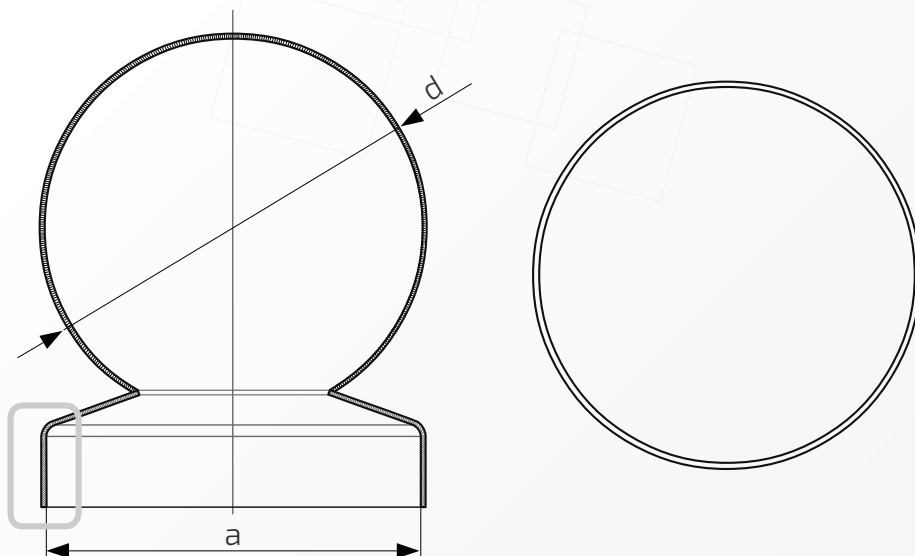

- ① Daszek
- ② Słupek
- ③ Otwór montażowy

Daszek z kulą na słupek ogrodzeniowy okrągły

Nazwa produktu: Kapa ϕ 77 z kulą ϕ 80 na czarno54.
77.80**Wymiary:** ϕ 77 mm**Kula:** ϕ 80 mm**Otwory boczne:** ϕ 4 mm**Rant boczny:** wysoki**Materiał:** blacha czarna**Waga:** brak**Powierzchnia:** matowa / surowa

W przypadku zainteresowania towarami których nie ma na liście, prosimy o kontakt.

Daszek z kulą na słupek ogrodzeniowy okrągły

Nazwa produktu: Kapa ϕ 77 z kulą ϕ 90 na czarno54.
77.90**Wymiary:** ϕ 77 mm**Kula:** ϕ 90 mm**Otwory boczne:** ϕ 4 mm**Rant boczny:** wysoki**Materiał:** blacha czarna**Waga:** brak**Powierzchnia:** matowa / surowa

54.
80.60

Wymiary: ϕ 80 mm

Kula: ϕ 60 mm

Otwory boczne: ϕ 4 mm

Rant boczny: wysoki

Materiał: blacha czarna

Waga: brak

Powierzchnia: matowa / surowa