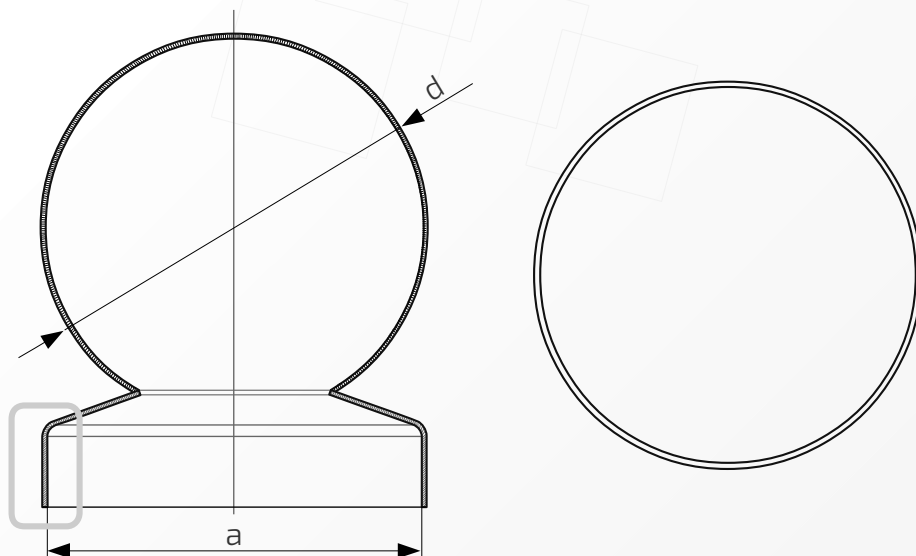

54.
80.60

Wymiary: ϕ 80 mm

Kula: ϕ 60 mm

Otwory boczne: ϕ 4 mm

Rant boczny: wysoki

Materiał: blacha czarna

Waga: brak

Powierzchnia: matowa / surowa

- ① Daszek
- ② Słupek
- ③ Otwór montażowy

Daszek z kulą na słupek ogrodzeniowy okrągły

Nazwa produktu: Kapa ϕ 110 z kulą ϕ 100 na czarno

54.
80.70

Wymiary: ϕ 80 mm

Kula: ϕ 70 mm

Otwory boczne: ϕ 4 mm

Rant boczny: wysoki