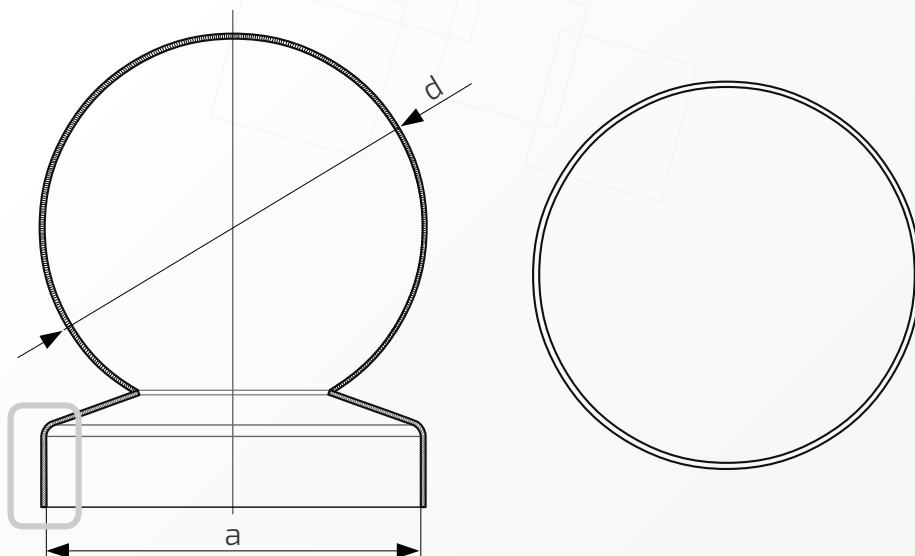

Daszek z kulą na słupek ogrodzeniowy okrągły

Nazwa produktu: Kapa ϕ 60 z kulą ϕ 50 na czarno

54.
60.50

Wymiary: ϕ 60 mm

Kula: ϕ 50 mm

Otwory boczne: ϕ 4 mm

Rant boczny: wysoki

Materiał: blacha czarna

Waga: brak

Powierzchnia: matowa / surowa

- ① Daszek
- ② Słupek
- ③ Otwór montażowy

Daszek z kulą na słupek ogrodzeniowy okrągły

Nazwa produktu: Kapa ϕ 60 z kulą ϕ 60 na czarno

54.
60.60

Wymiary: ϕ 60 mm

Kula: ϕ 60 mm

Otwory boczne: ϕ 4 mm

Rant boczny: wysoki

Materiał: blacha czarna

Waga: brak

Powierzchnia: matowa / surowa

W przypadku zainteresowania towarami których nie ma na liście, prosimy o kontakt.