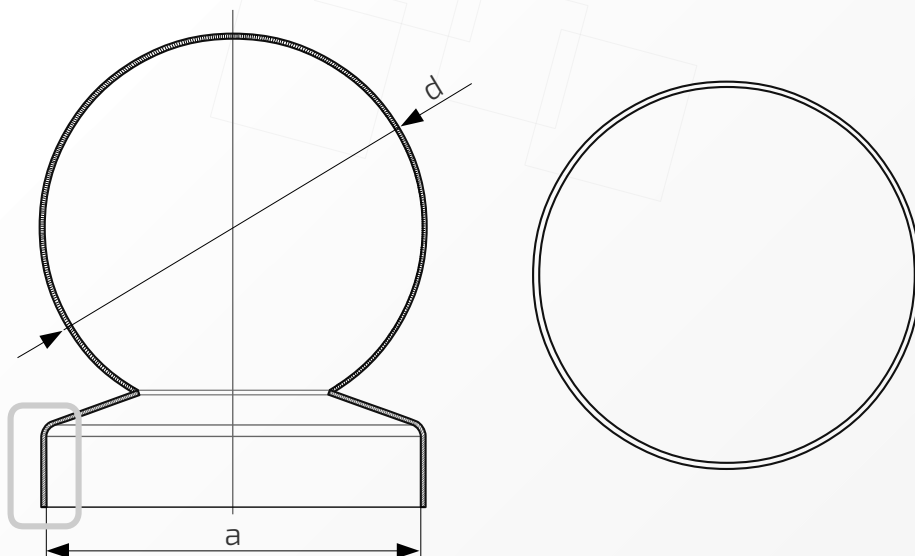

- ① Daszek
- ② Słupek
- ③ Otwór montażowy

Daszek z kulą na słupek ogrodzeniowy okrągły

Nazwa produktu: Kapa ϕ 38 z kulą ϕ 35 na czarno54.
38.35**Wymiary:** ϕ 38 mm**Kula:** ϕ 35 mm**Rant boczny:** wysoki**Materiał:** blacha czarna**Waga:** brak**Powierzchnia:** matowa / surowa

W przypadku zainteresowania towarami których nie ma na liście, prosimy o kontakt.

Daszek z kulą na słupek ogrodzeniowy okrągły

Nazwa produktu: Kapa ϕ 38 z kulą ϕ 40 na czarno54.
38.40**Wymiary:** ϕ 38 mm**Kula:** ϕ 40 mm**Rant boczny:** wysoki**Materiał:** blacha czarna**Waga:** brak**Powierzchnia:** matowa / surowa

- ① Daszek
- ② Słupek
- ③ Otwór montażowy

Daszek z kulą na słupek ogrodzeniowy okrągły

Nazwa produktu: Kapa ϕ 42 z kulą ϕ 40 na czarno54.
42.40**Wymiary:** ϕ 42 mm**Kula:** ϕ 40 mm**Otwory boczne:** ϕ 4 mm**Rant boczny:** wysoki**Materiał:** blacha czarna**Waga:** brak**Powierzchnia:** matowa / surowa

W przypadku zainteresowania towarami których nie ma na liście, prosimy o kontakt.

Daszek z kulą na słupek ogrodzeniowy okrągły

Nazwa produktu: Kapa ϕ 42 z kulą ϕ 50 na czarno54.
42.50**Wymiary:** ϕ 42 mm**Kula:** ϕ 50 mm**Otwory boczne:** ϕ 4 mm**Rant boczny:** wysoki**Materiał:** blacha czarna**Waga:** brak**Powierzchnia:** matowa / surowa