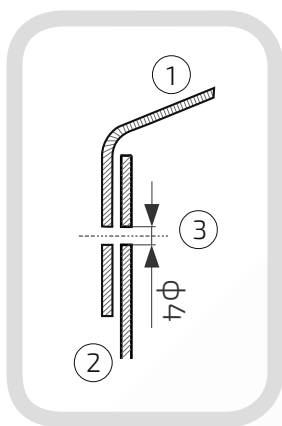

- ① Daszek
- ② Słupek
- ③ Otwór montażowy

Daszek z kulą na słupek ogrodzeniowy okrągły

Nazwa produktu: Kapa ϕ 38 z kulą ϕ 35 na czarno54.
38.35**Wymiary:** ϕ 38 mm**Kula:** ϕ 35 mm**Rant boczny:** wysoki**Materiał:** blacha czarna**Waga:** brak**Powierzchnia:** matowa / surowa

W przypadku zainteresowania towarami których nie ma na liście, prosimy o kontakt.

Daszek z kulą na słupek ogrodzeniowy okrągły

Nazwa produktu: Kapa ϕ 38 z kulą ϕ 40 na czarno54.
38.40**Wymiary:** ϕ 38 mm**Kula:** ϕ 40 mm**Rant boczny:** wysoki**Materiał:** blacha czarna**Waga:** brak**Powierzchnia:** matowa / surowa

- ① Daszek
- ② Słupek
- ③ Otwór montażowy

Daszek z kulą na słupek ogrodzeniowy okrągły

Nazwa produktu: Kapa ϕ 42 z kulą ϕ 40 na czarno54.
42.40**Wymiary:** ϕ 42 mm**Kula:** ϕ 40 mm**Otwory boczne:** ϕ 4 mm**Rant boczny:** wysoki**Materiał:** blacha czarna**Waga:** brak**Powierzchnia:** matowa / surowa

W przypadku zainteresowania towarami których nie ma na liście, prosimy o kontakt.

Daszek z kulą na słupek ogrodzeniowy okrągły

Nazwa produktu: Kapa ϕ 42 z kulą ϕ 50 na czarno54.
42.50**Wymiary:** ϕ 42 mm**Kula:** ϕ 50 mm**Otwory boczne:** ϕ 4 mm**Rant boczny:** wysoki**Materiał:** blacha czarna**Waga:** brak**Powierzchnia:** matowa / surowa