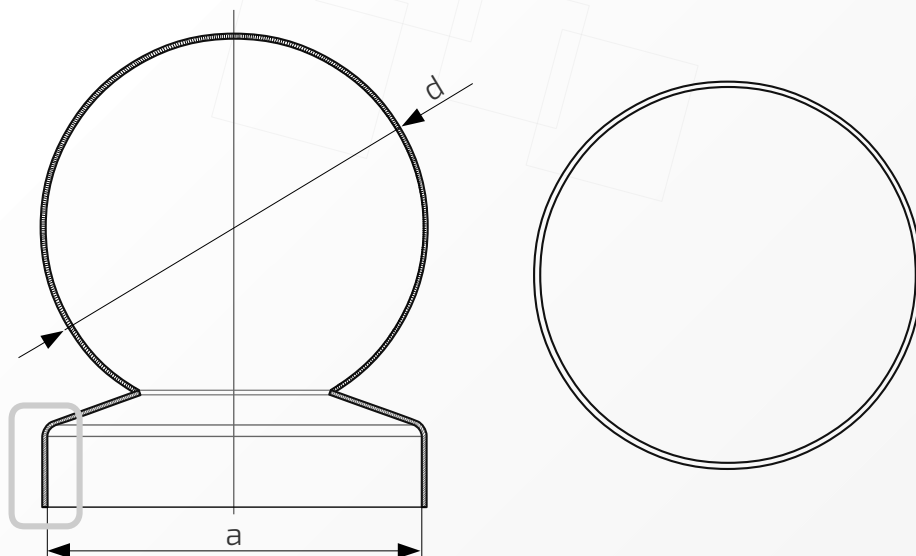

W przypadku zainteresowania towarami których nie ma na liście, prosimy o kontakt.

Daszek z kulą na słupek ogrodzeniowy okrągły

Nazwa produktu: Kapa ϕ 110 z kulą ϕ 80 na czarno54.
110.80**Wymiary:** ϕ 110 mm**Kula:** ϕ 80 mm**Otwory boczne:** ϕ 4 mm**Rant boczny:** wysoki**Materiał:** blacha czarna**Waga:** brak**Powierzchnia:** matowa / surowa

- ① Daszek
- ② Słupek
- ③ Otwór montażowy

Daszek z kulą na słupek ogrodzeniowy okrągły

Nazwa produktu: Kapa ϕ 110 z kulą ϕ 100 na czarno54.
110.100**Wymiary:** ϕ 110 mm**Kula:** ϕ 100 mm**Otwory boczne:** ϕ 4 mm**Rant boczny:** wysoki**Materiał:** blacha czarna**Waga:** brak**Powierzchnia:** matowa / surowa

W przypadku zainteresowania towarami których nie ma na liście, prosimy o kontakt.

Daszek z kulą na słupek ogrodzeniowy okrągły

Nazwa produktu: Kapa ϕ 110 z kulą ϕ 120 na czarno54.
110.120**Wymiary:** ϕ 110 mm**Kula:** ϕ 120 mm**Otwory boczne:** ϕ 4 mm**Rant boczny:** wysoki**Materiał:** blacha czarna**Waga:** brak**Powierzchnia:** matowa / surowa