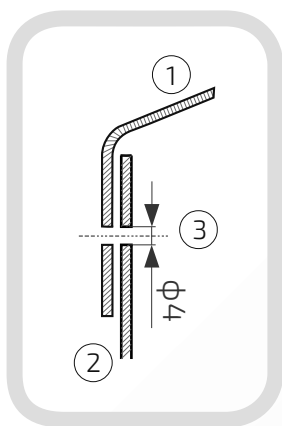

Daszek z kulą na słupek ogrodzeniowy okrągły

Nazwa produktu: Kapa ϕ 72 z kulą ϕ 70 na czarno

54.
72.70

Wymiary: ϕ 72 mm

Kula: ϕ 70 mm

Otwory boczne: ϕ 4 mm

Rant boczny: wysoki

Materiał: blacha czarna

Waga: brak

Powierzchnia: matowa / surowa

- ① Daszek
- ② Słupek
- ③ Otwór montażowy

Daszek z kulą na słupek ogrodzeniowy okrągły

Nazwa produktu: Kapa ϕ 72 z kulą ϕ 80 na czarno

54.
72.80

Wymiary: ϕ 72 mm

Kula: ϕ 80 mm

Otwory boczne: ϕ 4 mm

Rant boczny: wysoki

Materiał: blacha czarna

Waga: brak

Powierzchnia: matowa / surowa

W przypadku zainteresowania towarami których nie ma na liście, prosimy o kontakt.