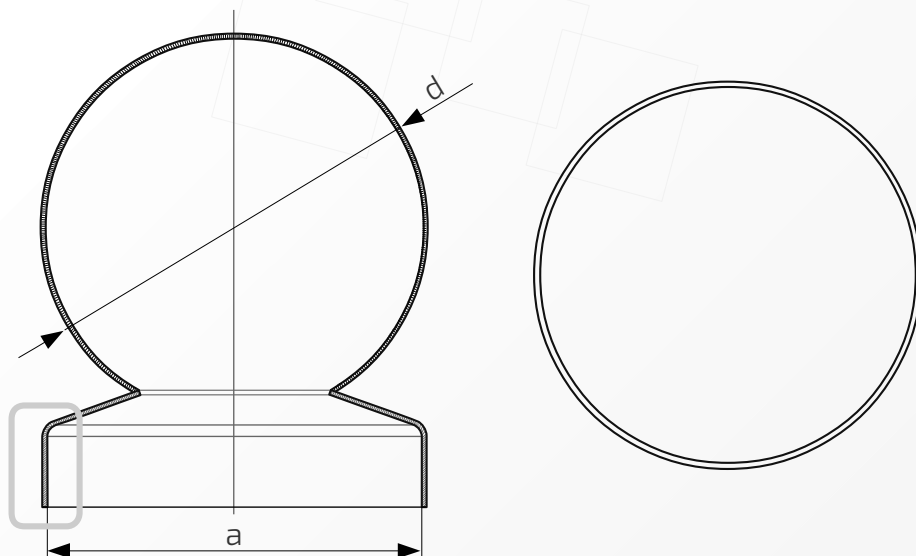

- ① Daszek
- ② Słupek
- ③ Otwór montażowy

Daszek z kulą na słupek ogrodzeniowy okrągły

Nazwa produktu: Kapa ϕ 120 z kulą ϕ 100 na czarno54.
120.100**Wymiary:** ϕ 120 mm**Kula:** ϕ 100 mm**Otwory boczne:** ϕ 4 mm**Rant boczny:** wysoki**Materiał:** blacha czarna**Waga:** brak**Powierzchnia:** matowa / surowa

W przypadku zainteresowania towarami których nie ma na liście, prosimy o kontakt.

Daszek z kulą na słupek ogrodzeniowy okrągły

Nazwa produktu: Kapa ϕ 120 z kulą ϕ 120 na czarno**54.**
120.120**Wymiary:** ϕ 120 mm**Kula:** ϕ 120 mm**Otwory boczne:** ϕ 4 mm**Rant boczny:** wysoki**Materiał:** blacha czarna**Waga:** brak**Powierzchnia:** matowa / surowa