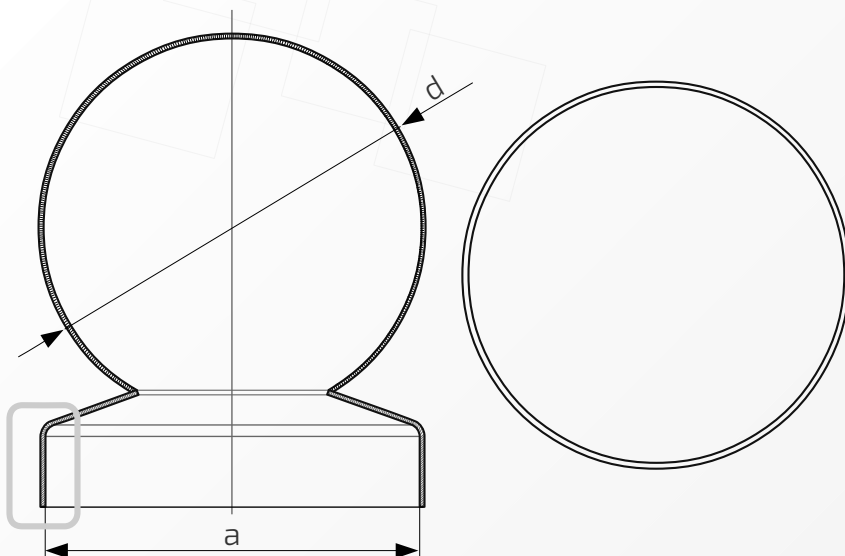

Daszki okrągłe z kulą na czarno

Daszki okrągłe z kulą

A technical line drawing of a black round post with a ball top. The drawing shows the post from a perspective view, with a ball-shaped top. The post has a textured surface, possibly representing a specific material or finish. The drawing is composed of white lines on a black background. The text 'Daszki okrągłe z kulą' is written vertically along the side of the post.

piotrek@metalpiechowice.com

Daszek z kulą na słupek ogrodzeniowy okrągły

Nazwa produktu: Kapa ϕ 38 z kulą ϕ 30 na czarno54.
38.30**Wymiary:** ϕ 38 mm**Kula:** ϕ 30 mm**Rant boczny:** wysoki**Materiał:** blacha czarna**Waga:** brak**Powierzchnia:** matowa / surowa

- ① Daszek
- ② Słupek
- ③ Otwór montażowy

Daszek z kulą na słupek ogrodzeniowy okrągły

Nazwa produktu: Kapa ϕ 38 z kulą ϕ 35 na czarno54.
38.35**Wymiary:** ϕ 38 mm**Kula:** ϕ 35 mm**Rant boczny:** wysoki**Materiał:** blacha czarna**Waga:** brak**Powierzchnia:** matowa / surowa