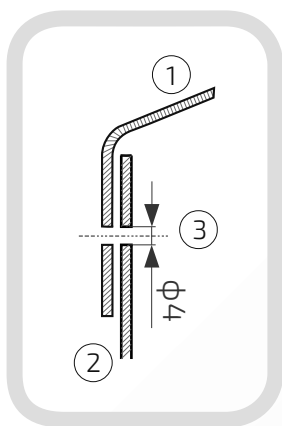

Daszek z kulą na słupku ogrodzeniowym okrągłym

Nazwa produktu: Kapa ϕ 100 z kulą ϕ 60 na czarno

54.
100.60

Wymiary: ϕ 100 mm

Kula: ϕ 60 mm

Otwory boczne: ϕ 4 mm

Rant boczny: wysoki

Materiał: blacha czarna

Waga: brak

Powierzchnia: matowa / surowa

- ① Daszek
- ② Słupek
- ③ Otwór montażowy

Daszek z kulą na słupku ogrodzeniowym okrągłym

Nazwa produktu: Kapa ϕ 100 z kulą ϕ 80 na czarno

54.
100.80

Wymiary: ϕ 100 mm

Kula: ϕ 80 mm

Otwory boczne: ϕ 4 mm

Rant boczny: wysoki

Materiał: blacha czarna

Waga: brak

Powierzchnia: matowa / surowa

W przypadku zainteresowania towarami których nie ma na liście, prosimy o kontakt.