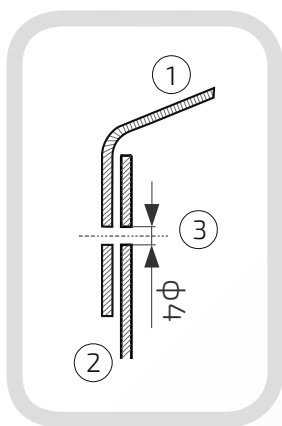

Daszek z kulą na słupek ogrodzeniowy okrągły

Nazwa produktu: Kapa ϕ 120 z kulą ϕ 90 na czarno

54.
120.90

Wymiary: ϕ 120 mm

Kula: ϕ 90 mm

Otwory boczne: ϕ 4 mm

Rant boczny: wysoki

Materiał: blacha czarna

Waga: brak

Powierzchnia: matowa / surowa

- ① Daszek
- ② Słupek
- ③ Otwór montażowy