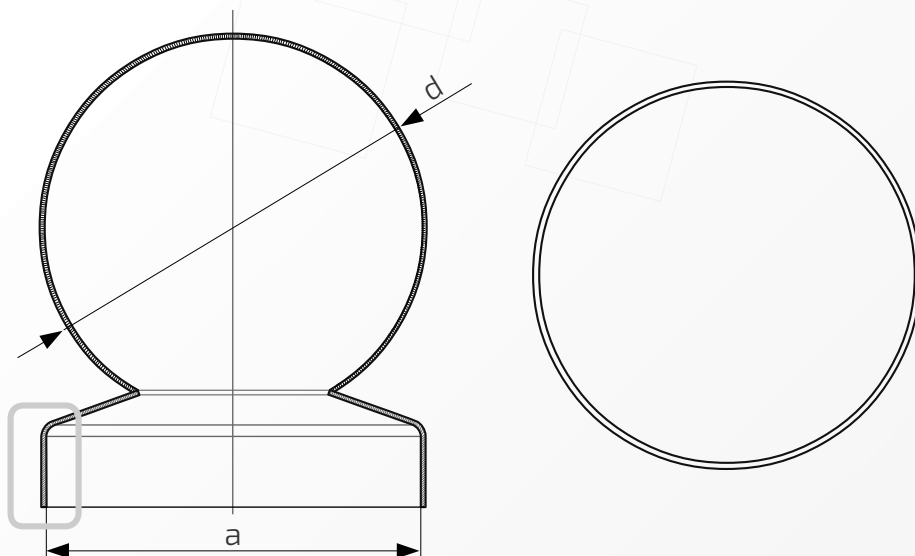

- ① Daszek
- ② Słupek
- ③ Otwór montażowy

Daszek z kulą na słupek ogrodzeniowy okrągły

Nazwa produktu: Kapa ϕ 72 z kulą ϕ 60 na czarno54.
72.60**Wymiary:** ϕ 72 mm**Kula:** ϕ 60 mm**Otwory boczne:** ϕ 4 mm**Rant boczny:** wysoki**Materiał:** blacha czarna**Waga:** brak**Powierzchnia:** matowa / surowa

W przypadku zainteresowania towarami których nie ma na liście, prosimy o kontakt.

Daszek z kulą na słupek ogrodzeniowy okrągły

Nazwa produktu: Kapa ϕ 72 z kulą ϕ 70 na czarno54.
72.70**Wymiary:** ϕ 72 mm**Kula:** ϕ 70 mm**Otwory boczne:** ϕ 4 mm**Rant boczny:** wysoki**Materiał:** blacha czarna**Waga:** brak**Powierzchnia:** matowa / surowa