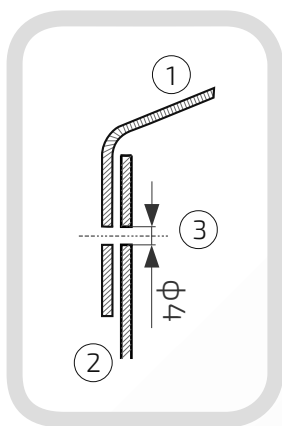

54.
48.60

Wymiary: ϕ 48 mm

Kula: ϕ 60 mm

Otwory boczne: ϕ 4 mm

Rant boczny: wysoki

Materiał: blacha czarna

Waga: brak

Powierzchnia: matowa / surowa

8

Daszek z kulą na słupek ogrodzeniowy okrągły

Nazwa produktu: Kapa ϕ 48 z kulą ϕ 80 na czarno

54.
48.80

Wymiary: ϕ 48 mm

Kula: ϕ 80 mm

Otwory boczne: ϕ 4 mm

Rant boczny: wysoki

Materiał: blacha czarna

Waga: brak

Powierzchnia: matowa / surowa

- ① Daszek
- ② Słupek
- ③ Otwór montażowy

Daszek z kulą na słupek ogrodzeniowy okrągły

Nazwa produktu: Kapa ϕ 60 z kulą ϕ 40 na czarno

54.
60.40

Wymiary: ϕ 60 mm

Kula: ϕ 40 mm

Otwory boczne: ϕ 4 mm

Rant boczny: wysoki

Materiał: blacha czarna

Waga: brak

Powierzchnia: matowa / surowa

W przypadku zainteresowania towarami których nie ma na liście, prosimy o kontakt.