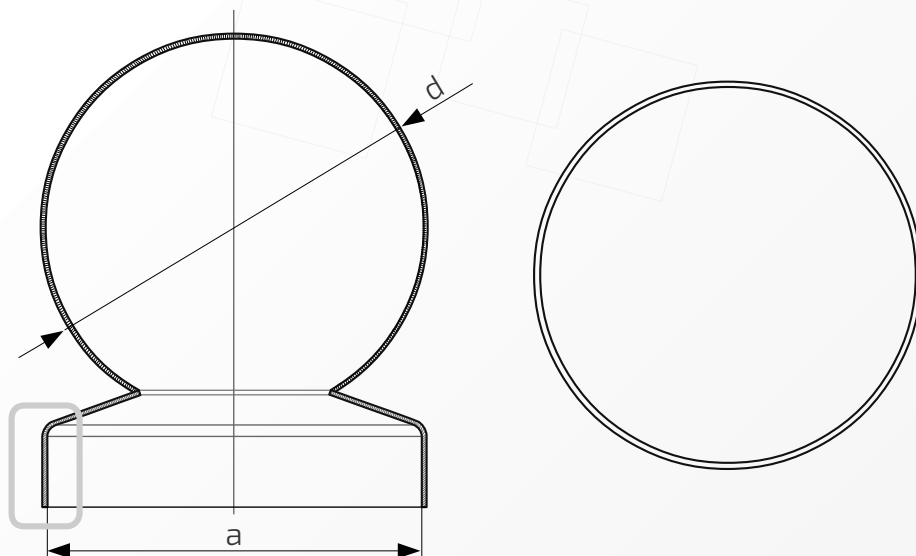

Wymiary: ϕ 60 mm

Kula: ϕ 40 mm

Otwory boczne: ϕ 4 mm

Rant boczny: wysoki

Materiał: blacha czarna

Waga: brak

Powierzchnia: matowa / surowa

W przypadku zainteresowania towarami których nie ma na liście, prosimy o kontakt.

- ① Daszek
- ② Słupek
- ③ Otwór montażowy

Daszek z kulą na słupek ogrodzeniowy okrągły

Nazwa produktu: Kapa ϕ 60 z kulą ϕ 60 na czarno54.
60.60**Wymiary:** ϕ 60 mm**Kula:** ϕ 60 mm**Otwory boczne:** ϕ 4 mm**Rant boczny:** wysoki**Materiał:** blacha czarna**Waga:** brak**Powierzchnia:** matowa / surowa

W przypadku zainteresowania towarami których nie ma na liście, prosimy o kontakt.

Daszek z kulą na słupek ogrodzeniowy okrągły

Nazwa produktu: Kapa ϕ 60 z kulą ϕ 70 na czarno54.
60.70**Wymiary:** ϕ 60 mm**Kula:** ϕ 70 mm**Otwory boczne:** ϕ 4 mm**Rant boczny:** wysoki**Materiał:** blacha czarna**Waga:** brak**Powierzchnia:** matowa / surowa

- ① Daszek
- ② Słupek
- ③ Otwór montażowy

Daszek z kulą na słupek ogrodzeniowy okrągły

Nazwa produktu: Kapa ϕ 60 z kulą ϕ 80 na czarno54.
60.80**Wymiary:** ϕ 60 mm**Kula:** ϕ 80 mm**Otwory boczne:** ϕ 4 mm**Rant boczny:** wysoki**Materiał:** blacha czarna**Waga:** brak**Powierzchnia:** matowa / surowa