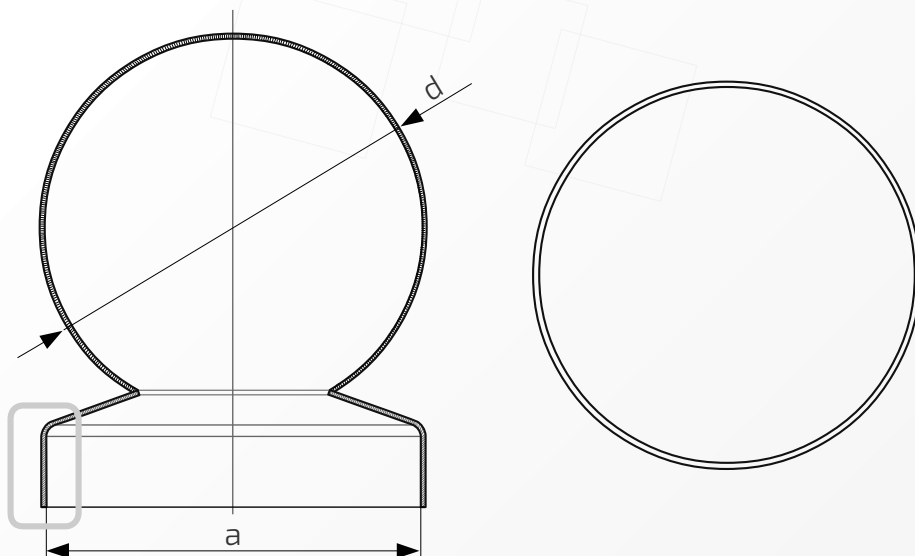

- ① Daszek
- ② Słupek
- ③ Otwór montażowy

Daszek z kulą na słupek ogrodzeniowy okrągły

Nazwa produktu: Kapa ϕ 77 z kulą ϕ 80 na czarno54.
77.80**Wymiary:** ϕ 77 mm**Kula:** ϕ 80 mm**Otwory boczne:** ϕ 4 mm**Rant boczny:** wysoki**Materiał:** blacha czarna**Waga:** brak**Powierzchnia:** matowa / surowa