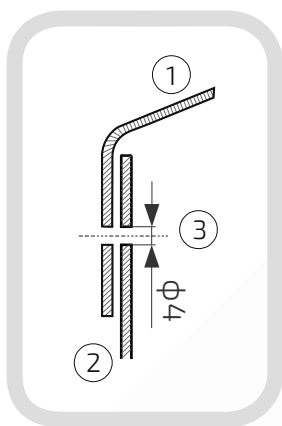

Daszek z kulą na słupku ogrodzeniowym okrągłym

Nazwa produktu: Kapa ϕ 80 z kulą ϕ 100 na czarno

54.
80.100

Wymiary: ϕ 80 mm

Kula: ϕ 100 mm

Otwory boczne: ϕ 4 mm

Rant boczny: wysoki

Materiał: blacha czarna

Waga: brak

Powierzchnia: matowa / surowa

- ① Daszek
- ② Słupek
- ③ Otwór montażowy

Daszek z kulą na słupku ogrodzeniowym okrągłym

Nazwa produktu: Kapa ϕ 80 z kulą ϕ 120 na czarno

54.
80.120

Wymiary: ϕ 80 mm

Kula: ϕ 120 mm

Otwory boczne: ϕ 4 mm

Rant boczny: wysoki

Materiał: blacha czarna

Waga: brak

Powierzchnia: matowa / surowa

W przypadku zainteresowania towarami których nie ma na liście, prosimy o kontakt.