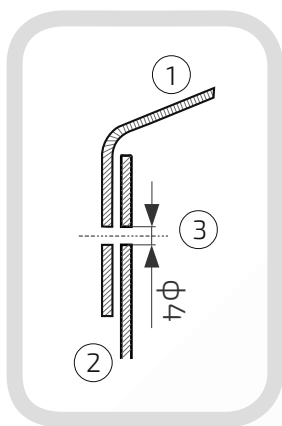

- ① Daszek
- ② Słupek
- ③ Otwór montażowy

Daszek z kulą na słupek ogrodzeniowy okrągły

Nazwa produktu: Kapa ϕ 38 z kulą ϕ 35 na czarno54.
38.35**Wymiary:** ϕ 38 mm**Kula:** ϕ 35 mm**Rant boczny:** wysoki**Materiał:** blacha czarna**Waga:** brak**Powierzchnia:** matowa / surowa

- ① Daszek
- ② Słupek
- ③ Otwór montażowy

Daszek z kulą na słupek ogrodzeniowy okrągły

Nazwa produktu: Kapa ϕ 48 z kulą ϕ 50 na czarno54.
48.50**Wymiary:** ϕ 48 mm**Kula:** ϕ 50 mm**Otwory boczne:** ϕ 4 mm**Rant boczny:** wysoki**Materiał:** blacha czarna**Waga:** brak**Powierzchnia:** matowa / surowa

54.
48.60

Wymiary: ϕ 48 mm

Kula: ϕ 60 mm

Otwory boczne: ϕ 4 mm

Rant boczny: wysoki

Materiał: blacha czarna

Waga: brak

Powierzchnia: matowa / surowa

- ① Daszek
- ② Słupek
- ③ Otwór montażowy

Daszek z kulą na słupek ogrodzeniowy okrągły

Nazwa produktu: Kapa ϕ 48 z kulą ϕ 70 na czarno

54.
48.70

Wymiary: ϕ 48 mm

Kula: ϕ 70 mm

Otwory boczne: ϕ 4 mm

Rant boczny: wysoki