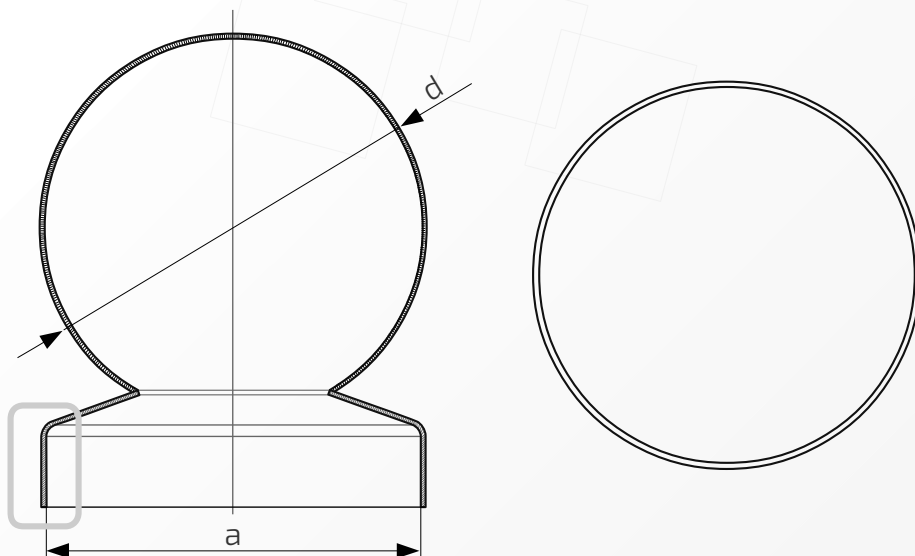

W przypadku zainteresowania towarami których nie ma na liście, prosimy o kontakt.

Daszek z kulą na słupku ogrodzeniowym okrągłym

Nazwa produktu: Kapa ϕ 80 z kulą ϕ 100 na czarno54.
80.100**Wymiary:** ϕ 80 mm**Kula:** ϕ 100 mm**Otwory boczne:** ϕ 4 mm**Rant boczny:** wysoki**Materiał:** blacha czarna**Waga:** brak**Powierzchnia:** matowa / surowa

- ① Daszek
- ② Słupek
- ③ Otwór montażowy

Daszek z kulą na słupku ogrodzeniowym okrągłym

Nazwa produktu: Kapa ϕ 80 z kulą ϕ 120 na czarno54.
80.120**Wymiary:** ϕ 80 mm**Kula:** ϕ 120 mm**Otwory boczne:** ϕ 4 mm**Rant boczny:** wysoki**Materiał:** blacha czarna**Waga:** brak**Powierzchnia:** matowa / surowa

W przypadku zainteresowania towarami których nie ma na liście, prosimy o kontakt.

Daszek z kulą na słupek ogrodzeniowy okrągły

Nazwa produktu: Kapa ϕ 90 z kulą ϕ 60 na czarno54.
90.60**Wymiary:** ϕ 90 mm**Kula:** ϕ 60 mm**Otwory boczne:** ϕ 4 mm**Rant boczny:** wysoki**Materiał:** blacha czarna**Waga:** brak**Powierzchnia:** matowa / surowa

54.
90.80

Wymiary: ϕ 90 mm

Kula: ϕ 80 mm

Otwory boczne: ϕ 4 mm

Rant boczny: wysoki

Materiał: blacha czarna

Waga: brak

Powierzchnia: matowa / surowa