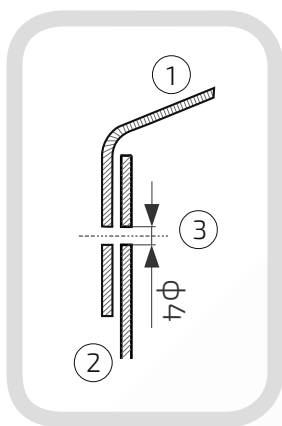

W przypadku zainteresowania towarami których nie ma na liście, prosimy o kontakt.

Daszek z kulą na słupek ogrodzeniowy okrągły

Nazwa produktu: Kapa ϕ 72 z kulą ϕ 100 na czarno54.
72.100Wymiary: ϕ 72 mmKula: ϕ 100 mmOtwory boczne: ϕ 4 mm

Rant boczny: wysoki

Materiał: blacha czarna

Waga: brak

Powierzchnia: matowa / surowa

- ① Daszek
- ② Słupek
- ③ Otwór montażowy

Daszek z kulą na słupek ogrodzeniowy okrągły

Nazwa produktu: Kapa ϕ 77 z kulą ϕ 60 na czarno54.
77.60Wymiary: ϕ 77 mmKula: ϕ 60 mmOtwory boczne: ϕ 4 mm