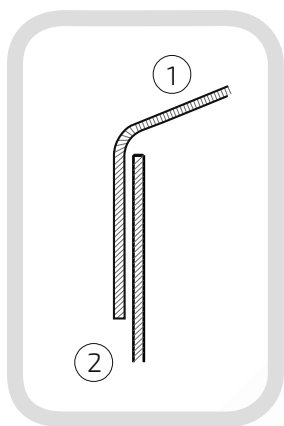

Daszki okrągłe z kulą na czarno

Daszki okrągłe z kulą

A technical line drawing of a black round post with a ball top. The drawing shows the post from a perspective view, with a ball-shaped top. The post has a textured surface, possibly representing a specific material or finish. The drawing is composed of white lines on a black background. The text 'Daszki okrągłe z kulą' is written vertically along the side of the post.

piotrek@metalpiechowice.com

Daszek z kulą na słupek ogrodzeniowy okrągły

Nazwa produktu: Kapa ϕ 38 z kulą ϕ 30 na czarno54.
38.30**Wymiary:** ϕ 38 mm**Kula:** ϕ 30 mm**Rant boczny:** wysoki**Materiał:** blacha czarna**Waga:** brak**Powierzchnia:** matowa / surowa

- ① Daszek
- ② Słupek
- ③ Otwór montażowy

Daszek z kulą na słupek ogrodzeniowy okrągły

Nazwa produktu: Kapa ϕ 38 z kulą ϕ 35 na czarno54.
38.35**Wymiary:** ϕ 38 mm**Kula:** ϕ 35 mm**Rant boczny:** wysoki**Materiał:** blacha czarna**Waga:** brak**Powierzchnia:** matowa / surowa

W przypadku zainteresowania towarami których nie ma na liście, prosimy o kontakt.

Daszek z kulą na słupek ogrodzeniowy okrągły

Nazwa produktu: Kapa ϕ 38 z kulą ϕ 40 na czarno54.
38.40**Wymiary:** ϕ 38 mm**Kula:** ϕ 40 mm**Rant boczny:** wysoki**Materiał:** blacha czarna**Waga:** brak**Powierzchnia:** matowa / surowa