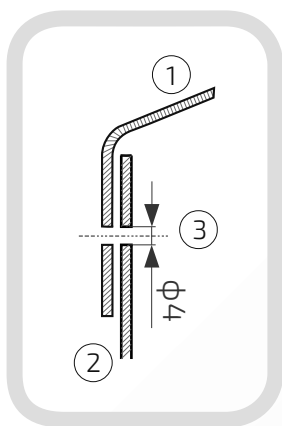

Daszek z kulą na słupek ogrodzeniowy okrągły

Nazwa produktu: Kapa ϕ 77 z kulą ϕ 70 na czarno

54.
77.70

Wymiary: ϕ 77 mm

Kula: ϕ 70 mm

Otwory boczne: ϕ 4 mm

Rant boczny: wysoki

Materiał: blacha czarna

Waga: brak

Powierzchnia: matowa / surowa

- ① Daszek
- ② Słupek
- ③ Otwór montażowy

Daszek z kulą na słupek ogrodzeniowy okrągły

Nazwa produktu: Kapa ϕ 77 z kulą ϕ 80 na czarno

54.
77.80

Wymiary: ϕ 77 mm

Kula: ϕ 80 mm

Otwory boczne: ϕ 4 mm

Rant boczny: wysoki

Materiał: blacha czarna

Waga: brak

Powierzchnia: matowa / surowa

W przypadku zainteresowania towarami których nie ma na liście, prosimy o kontakt.