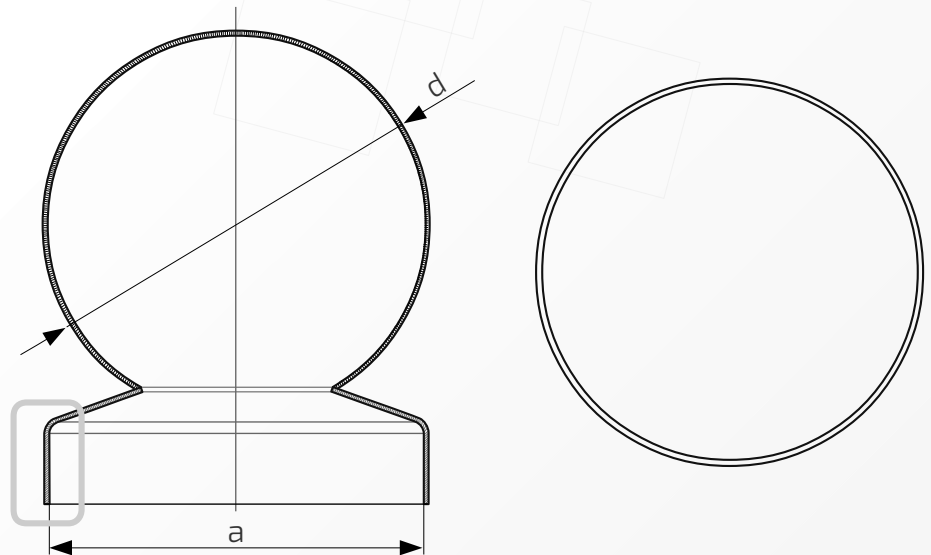

54.
90.80

Wymiary: ϕ 90 mm

Kula: ϕ 80 mm

Otwory boczne: ϕ 4 mm

Rant boczny: wysoki

Materiał: blacha czarna

Waga: brak

Powierzchnia: matowa / surowa

W przypadku zainteresowania towarami których nie ma na liście, prosimy o kontakt.

Daszek z kulą na słupku ogrodzeniowym okrągłym

Nazwa produktu: Kapa ϕ 100 z kulą ϕ 60 na czarno54.
100.60**Wymiary:** ϕ 100 mm**Kula:** ϕ 60 mm**Otwory boczne:** ϕ 4 mm**Rant boczny:** wysoki**Materiał:** blacha czarna**Waga:** brak**Powierzchnia:** matowa / surowa

- ① Daszek
- ② Słupek
- ③ Otwór montażowy

Daszek z kulą na słupku ogrodzeniowym okrągłym

Nazwa produktu: Kapa ϕ 100 z kulą ϕ 80 na czarno54.
100.80**Wymiary:** ϕ 100 mm**Kula:** ϕ 80 mm**Otwory boczne:** ϕ 4 mm**Rant boczny:** wysoki**Materiał:** blacha czarna**Waga:** brak**Powierzchnia:** matowa / surowa

W przypadku zainteresowania towarami których nie ma na liście, prosimy o kontakt.

Daszek z kulą na słupku ogrodzeniowym okrągłym

Nazwa produktu: Kapa ϕ 100 z kulą ϕ 90 na czarno54.
100.90

Wymiary: ϕ 100 mm
Kula: ϕ 90 mm
Otwory boczne: ϕ 4 mm
Rant boczny: wysoki
Materiał: blacha czarna
Waga: brak
Powierzchnia: matowa / surowa