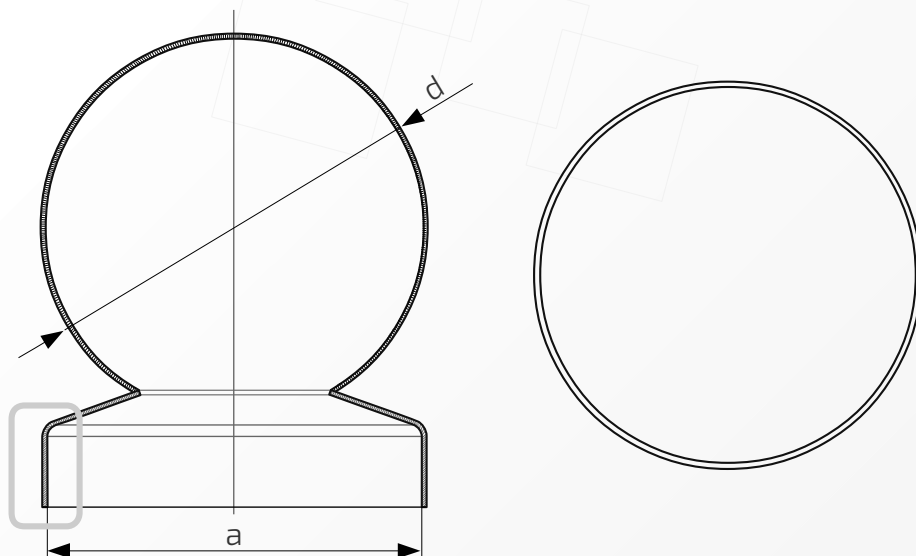

54.
90.80

Wymiary: ϕ 90 mm

Kula: ϕ 80 mm

Otwory boczne: ϕ 4 mm

Rant boczny: wysoki

Materiał: blacha czarna

Waga: brak

Powierzchnia: matowa / surowa

W przypadku zainteresowania towarami których nie ma na liście, prosimy o kontakt.

Daszek z kulą na słupku ogrodzeniowym okrągłym

Nazwa produktu: Kapa ϕ 100 z kulą ϕ 90 na czarno54.
100.90

Wymiary: ϕ 100 mm
Kula: ϕ 90 mm
Otwory boczne: ϕ 4 mm
Rant boczny: wysoki
Materiał: blacha czarna
Waga: brak
Powierzchnia: matowa / surowa

- ① Daszek
- ② Słupek
- ③ Otwór montażowy

Daszek z kulą na słupku ogrodzeniowym okrągłym

Nazwa produktu: Kapa ϕ 100 z kulą ϕ 100 na czarno54.
100.100

Wymiary: ϕ 100 mm
Kula: ϕ 100 mm
Otwory boczne: ϕ 4 mm
Rant boczny: wysoki
Materiał: blacha czarna
Waga: brak
Powierzchnia: matowa / surowa

W przypadku zainteresowania towarami których nie ma na liście, prosimy o kontakt.

Daszek z kulą na słupek ogrodzeniowy okrągły

Nazwa produktu: Kapa ϕ 100 z kulą ϕ 120 na czarno54.
100.120**Wymiary:** ϕ 100 mm**Kula:** ϕ 120 mm**Otwory boczne:** ϕ 4 mm**Rant boczny:** wysoki**Materiał:** blacha czarna**Waga:** brak**Powierzchnia:** matowa / surowa