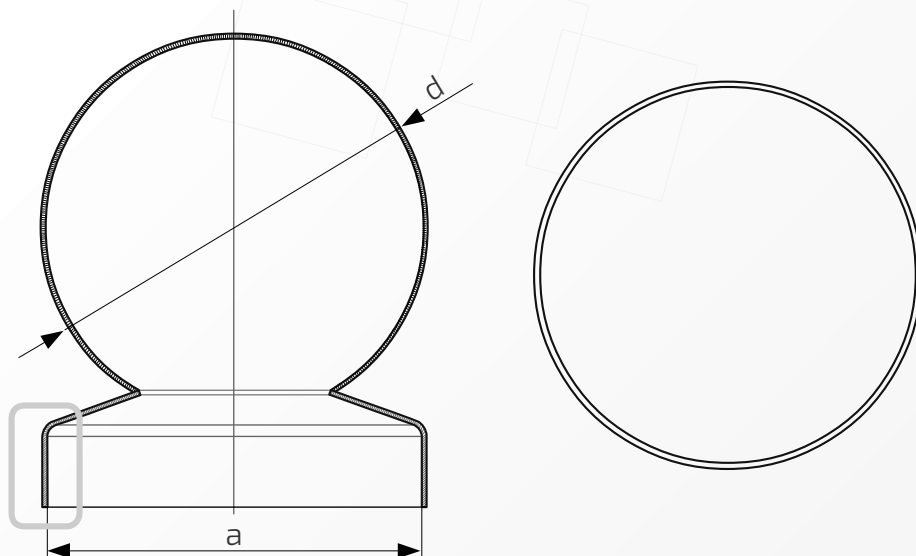

W przypadku zainteresowania towarami których nie ma na liście, prosimy o kontakt.

Daszek z kulą na słupek ogrodzeniowy okrągły

Nazwa produktu: Kapa ϕ 42 z kulą ϕ 50 na czarno54.
42.50**Wymiary:** ϕ 42 mm**Kula:** ϕ 50 mm**Otwory boczne:** ϕ 4 mm**Rant boczny:** wysoki**Materiał:** blacha czarna**Waga:** brak**Powierzchnia:** matowa / surowa

- ① Daszek
- ② Słupek
- ③ Otwór montażowy

Daszek z kulą na słupek ogrodzeniowy okrągły

Nazwa produktu: Kapa ϕ 42 z kulą ϕ 60 na czarno54.
42.60**Wymiary:** ϕ 42 mm**Kula:** ϕ 60 mm**Otwory boczne:** ϕ 4 mm**Rant boczny:** wysoki**Materiał:** blacha czarna**Waga:** brak**Powierzchnia:** matowa / surowa

W przypadku zainteresowania towarami których nie ma na liście, prosimy o kontakt.

Daszek z kulą na słupek ogrodzeniowy okrągły

Nazwa produktu: Kapa ϕ 48 z kulą ϕ 40 na czarno54.
48.40**Wymiary:** ϕ 48 mm**Kula:** ϕ 40 mm**Otwory boczne:** ϕ 4 mm**Rant boczny:** wysoki**Materiał:** blacha czarna**Waga:** brak**Powierzchnia:** matowa / surowa

- ① Daszek
- ② Słupek
- ③ Otwór montażowy

Daszek z kulą na słupek ogrodzeniowy okrągły

Nazwa produktu: Kapa ϕ 48 z kulą ϕ 50 na czarno54.
48.50**Wymiary:** ϕ 48 mm**Kula:** ϕ 50 mm**Otwory boczne:** ϕ 4 mm**Rant boczny:** wysoki**Materiał:** blacha czarna**Waga:** brak**Powierzchnia:** matowa / surowa