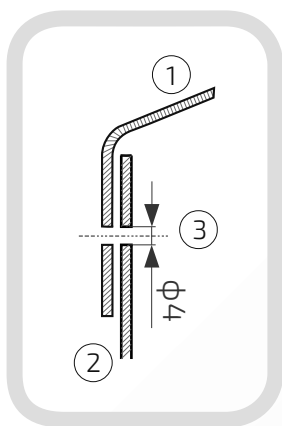

- ① Daszek
- ② Słupek
- ③ Otwór montażowy

Daszek z kulą na słupek ogrodzeniowy okrągły

Nazwa produktu: Kapa ϕ 42 z kulą ϕ 60 na czarno54.
42.60**Wymiary:** ϕ 42 mm**Kula:** ϕ 60 mm**Otwory boczne:** ϕ 4 mm**Rant boczny:** wysoki**Materiał:** blacha czarna**Waga:** brak**Powierzchnia:** matowa / surowa

W przypadku zainteresowania towarami których nie ma na liście, prosimy o kontakt.

Daszek z kulą na słupek ogrodzeniowy okrągły

Nazwa produktu: Kapa ϕ 48 z kulą ϕ 40 na czarno54.
48.40**Wymiary:** ϕ 48 mm**Kula:** ϕ 40 mm**Otwory boczne:** ϕ 4 mm**Rant boczny:** wysoki**Materiał:** blacha czarna**Waga:** brak**Powierzchnia:** matowa / surowa

- ① Daszek
- ② Słupek
- ③ Otwór montażowy

Daszek z kulą na słupek ogrodzeniowy okrągły

Nazwa produktu: Kapa ϕ 48 z kulą ϕ 50 na czarno54.
48.50**Wymiary:** ϕ 48 mm**Kula:** ϕ 50 mm**Otwory boczne:** ϕ 4 mm**Rant boczny:** wysoki**Materiał:** blacha czarna**Waga:** brak**Powierzchnia:** matowa / surowa

54.
48.60

Wymiary: ϕ 48 mm

Kula: ϕ 60 mm

Otwory boczne: ϕ 4 mm

Rant boczny: wysoki

Materiał: blacha czarna

Waga: brak

Powierzchnia: matowa / surowa