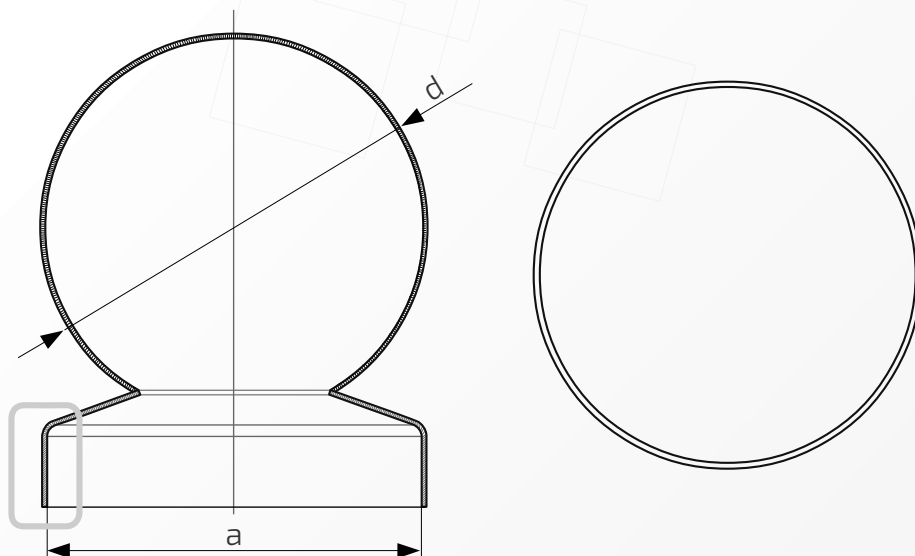

piotrek@metalpiechowice.com

Daszek z kulą na słupek ogrodzeniowy okrągły

Nazwa produktu: Kapa ϕ 38 z kulą ϕ 30 na czarno54.
38.30**Wymiary:** ϕ 38 mm**Kula:** ϕ 30 mm**Rant boczny:** wysoki**Materiał:** blacha czarna**Waga:** brak**Powierzchnia:** matowa / surowa

- ① Daszek
- ② Słupek
- ③ Otwór montażowy

Daszek z kulą na słupek ogrodzeniowy okrągły

Nazwa produktu: Kapa ϕ 38 z kulą ϕ 35 na czarno54.
38.35**Wymiary:** ϕ 38 mm**Kula:** ϕ 35 mm**Rant boczny:** wysoki**Materiał:** blacha czarna**Waga:** brak**Powierzchnia:** matowa / surowa

W przypadku zainteresowania towarami których nie ma na liście, prosimy o kontakt.

Daszek z kulą na słupek ogrodzeniowy okrągły

Nazwa produktu: Kapa ϕ 38 z kulą ϕ 40 na czarno54.
38.40**Wymiary:** ϕ 38 mm**Kula:** ϕ 40 mm**Rant boczny:** wysoki**Materiał:** blacha czarna**Waga:** brak**Powierzchnia:** matowa / surowa

- ① Daszek
- ② Słupek
- ③ Otwór montażowy

Daszek z kulą na słupek ogrodzeniowy okrągły

Nazwa produktu: Kapa ϕ 42 z kulą ϕ 40 na czarno54.
42.40**Wymiary:** ϕ 42 mm**Kula:** ϕ 40 mm**Otwory boczne:** ϕ 4 mm**Rant boczny:** wysoki**Materiał:** blacha czarna**Waga:** brak**Powierzchnia:** matowa / surowa