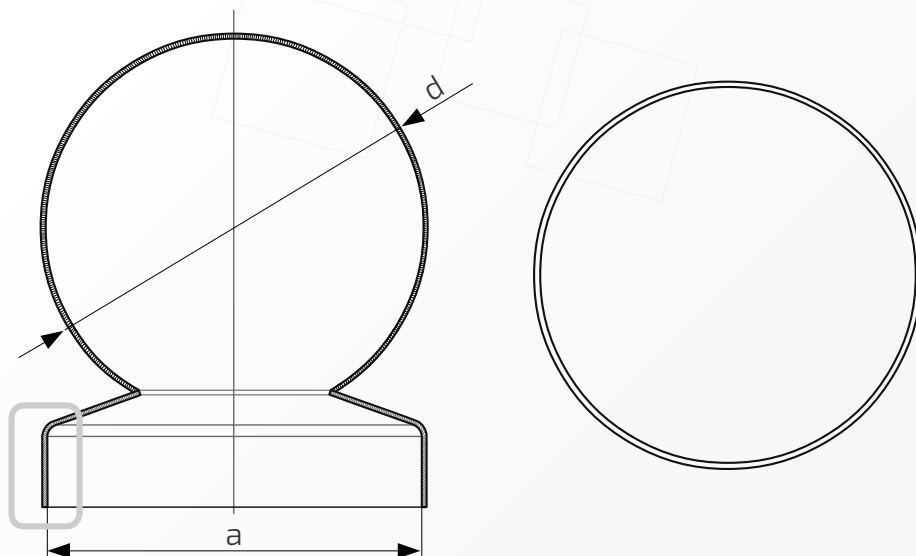

54.
90.80

Wymiary: ϕ 90 mm

Kula: ϕ 80 mm

Otwory boczne: ϕ 4 mm

Rant boczny: wysoki

Materiał: blacha czarna

Waga: brak

Powierzchnia: matowa / surowa

W przypadku zainteresowania towarami których nie ma na liście, prosimy o kontakt.

Daszek z kulą na słupek ogrodzeniowy okrągły

Nazwa produktu: Kapa ϕ 100 z kulą ϕ 120 na czarno54.
100.120**Wymiary:** ϕ 100 mm**Kula:** ϕ 120 mm**Otwory boczne:** ϕ 4 mm**Rant boczny:** wysoki**Materiał:** blacha czarna**Waga:** brak**Powierzchnia:** matowa / surowa

- ① Daszek
- ② Słupek
- ③ Otwór montażowy

Daszek z kulą na słupek ogrodzeniowy okrągły

Nazwa produktu: Kapa ϕ 110 z kulą ϕ 60 na czarno54.
110.60**Wymiary:** ϕ 110 mm**Kula:** ϕ 60 mm**Otwory boczne:** ϕ 4 mm**Rant boczny:** wysoki**Materiał:** blacha czarna**Waga:** brak**Powierzchnia:** matowa / surowa

W przypadku zainteresowania towarami których nie ma na liście, prosimy o kontakt.

Daszek z kulą na słupek ogrodzeniowy okrągły

Nazwa produktu: Kapa ϕ 110 z kulą ϕ 80 na czarno54.
110.80**Wymiary:** ϕ 110 mm**Kula:** ϕ 80 mm**Otwory boczne:** ϕ 4 mm**Rant boczny:** wysoki**Materiał:** blacha czarna**Waga:** brak**Powierzchnia:** matowa / surowa