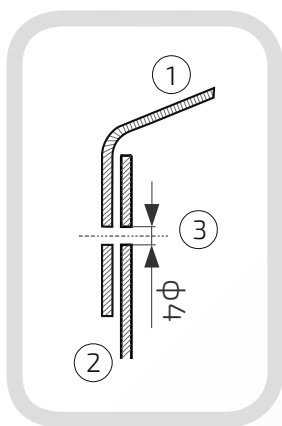

Daszek z kulą na słupek ogrodzeniowy okrągły

Nazwa produktu: Kapa ϕ 90 z kulą ϕ 60 na czarno

54.
90.60

Wymiary: ϕ 90 mm

Kula: ϕ 60 mm

Otwory boczne: ϕ 4 mm

Rant boczny: wysoki

Materiał: blacha czarna

Waga: brak

Powierzchnia: matowa / surowa

- ① Daszek
- ② Słupek
- ③ Otwór montażowy

Daszek z kulą na słupek ogrodzeniowy okrągły

Nazwa produktu: Kapa ϕ 90 z kulą ϕ 70 na czarno

54.
90.70

Wymiary: ϕ 90 mm

Kula: ϕ 70 mm

Otwory boczne: ϕ 4 mm

Rant boczny: wysoki

Materiał: blacha czarna

Waga: brak

Powierzchnia: matowa / surowa

W przypadku zainteresowania towarami których nie ma na liście, prosimy o kontakt.