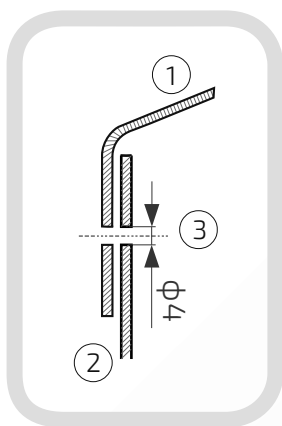

Daszek z kulą na słupek ogrodzeniowy okrągły

Nazwa produktu: Kapa ϕ 110 z kulą ϕ 80 na czarno

54.
110.80

Wymiary: ϕ 110 mm

Kula: ϕ 80 mm

Otwory boczne: ϕ 4 mm

Rant boczny: wysoki

Materiał: blacha czarna

Waga: brak

Powierzchnia: matowa / surowa

- ① Daszek
- ② Słupek
- ③ Otwór montażowy

Daszek z kulą na słupek ogrodzeniowy okrągły

Nazwa produktu: Kapa ϕ 110 z kulą ϕ 100 na czarno

54.
110.100

Wymiary: ϕ 110 mm

Kula: ϕ 100 mm

Otwory boczne: ϕ 4 mm

Rant boczny: wysoki

Materiał: blacha czarna

Waga: brak

Powierzchnia: matowa / surowa

W przypadku zainteresowania towarami których nie ma na liście, prosimy o kontakt.