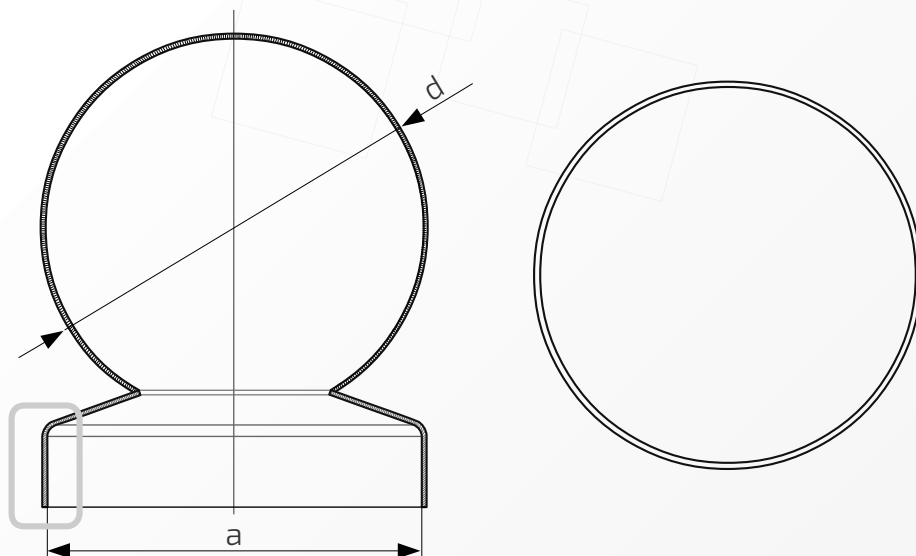

54.
80.60

Wymiary: ϕ 80 mm

Kula: ϕ 60 mm

Otwory boczne: ϕ 4 mm

Rant boczny: wysoki

Materiał: blacha czarna

Waga: brak

Powierzchnia: matowa / surowa

tel.: +48 075 75 48 141 / +48 795 172 618

54.80.70

Daszek z kulą na słupek ogrodzeniowy okrągły

Nazwa produktu: Kapa ϕ 80 z kulą ϕ 80 na czarno54.
80.80**Wymiary:** ϕ 80 mm**Kula:** ϕ 80 mm**Otwory boczne:** ϕ 4 mm**Rant boczny:** wysoki**Materiał:** blacha czarna**Waga:** brak**Powierzchnia:** matowa / surowa

- ① Daszek
- ② Słupek
- ③ Otwór montażowy

Daszek z kulą na słupek ogrodzeniowy okrągły

Nazwa produktu: Kapa ϕ 80 z kulą ϕ 90 na czarno54.
80.90**Wymiary:** ϕ 80 mm**Kula:** ϕ 90 mm**Otwory boczne:** ϕ 4 mm**Rant boczny:** wysoki**Materiał:** blacha czarna**Waga:** brak**Powierzchnia:** matowa / surowa

W przypadku zainteresowania towarami których nie ma na liście, prosimy o kontakt.

Daszek z kulą na słupku ogrodzeniowym okrągłym

Nazwa produktu: Kapa ϕ 80 z kulą ϕ 100 na czarno54.
80.100**Wymiary:** ϕ 80 mm**Kula:** ϕ 100 mm**Otwory boczne:** ϕ 4 mm**Rant boczny:** wysoki**Materiał:** blacha czarna**Waga:** brak**Powierzchnia:** matowa / surowa