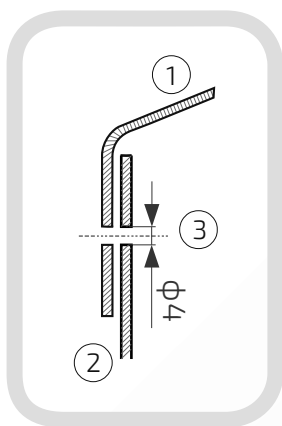

Daszek z kulą na słupek ogrodzeniowy okrągły

Nazwa produktu: Kapa ϕ 60 z kulą ϕ 50 na czarno

54.
60.50

Wymiary: ϕ 60 mm

Kula: ϕ 50 mm

Otwory boczne: ϕ 4 mm

Rant boczny: wysoki

Materiał: blacha czarna

Waga: brak

Powierzchnia: matowa / surowa

- ① Daszek
- ② Słupek
- ③ Otwór montażowy

Daszek z kulą na słupek ogrodzeniowy okrągły

Nazwa produktu: Kapa ϕ 60 z kulą ϕ 60 na czarno

54.
60.60

Wymiary: ϕ 60 mm

Kula: ϕ 60 mm

Otwory boczne: ϕ 4 mm

Rant boczny: wysoki

Materiał: blacha czarna

Waga: brak

Powierzchnia: matowa / surowa

W przypadku zainteresowania towarami których nie ma na liście, prosimy o kontakt.