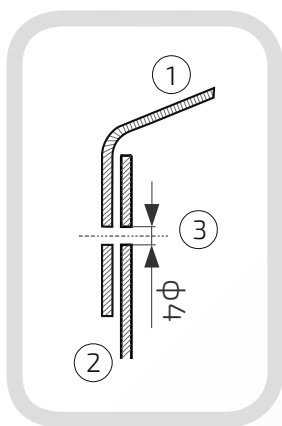

Daszek z kulą na słupek ogrodzeniowy okrągły

Nazwa produktu: Kapa ϕ 60 z kulą ϕ 100 na czarno

54.
60.100

Wymiary: ϕ 60 mm

Kula: ϕ 100 mm

Otwory boczne: ϕ 4 mm

Rant boczny: wysoki

Materiał: blacha czarna

Waga: brak

Powierzchnia: matowa / surowa

- ① Daszek
- ② Słupek
- ③ Otwór montażowy

Daszek z kulą na słupek ogrodzeniowy okrągły

Nazwa produktu: Kapa ϕ 72 z kulą ϕ 60 na czarno

54.
72.60

Wymiary: ϕ 72 mm

Kula: ϕ 60 mm

Otwory boczne: ϕ 4 mm

Rant boczny: wysoki

Materiał: blacha czarna

Waga: brak

Powierzchnia: matowa / surowa

W przypadku zainteresowania towarami których nie ma na liście, prosimy o kontakt.