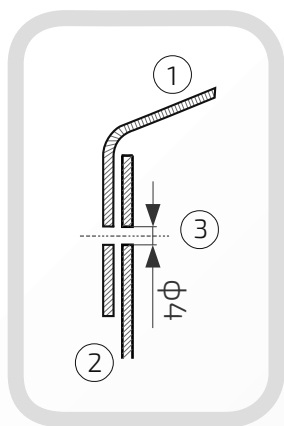

Daszki okrągłe z kulą na czarno

Daszki okrągłe z kulą

A technical line drawing of a black round post with a ball top. The drawing shows the post from a perspective view, with a ball-shaped top. The post has a textured surface, possibly representing a specific material or finish. The drawing is composed of white lines on a black background. The text 'Daszki okrągłe z kulą' is written vertically along the side of the post.

piotrek@metalpiechowice.com

Daszek z kulą na słupek ogrodzeniowy okrągły

Nazwa produktu: Kapa ϕ 38 z kulą ϕ 30 na czarno54.
38.30**Wymiary:** ϕ 38 mm**Kula:** ϕ 30 mm**Rant boczny:** wysoki**Materiał:** blacha czarna**Waga:** brak**Powierzchnia:** matowa / surowa

- ① Daszek
- ② Słupek
- ③ Otwór montażowy

Daszek z kulą na słupek ogrodzeniowy okrągły

Nazwa produktu: Kapa ϕ 38 z kulą ϕ 35 na czarno54.
38.35**Wymiary:** ϕ 38 mm**Kula:** ϕ 35 mm**Rant boczny:** wysoki**Materiał:** blacha czarna**Waga:** brak**Powierzchnia:** matowa / surowa

W przypadku zainteresowania towarami których nie ma na liście, prosimy o kontakt.

Daszek z kulą na słupek ogrodzeniowy okrągły

Nazwa produktu: Kapa ϕ 38 z kulą ϕ 40 na czarno54.
38.40**Wymiary:** ϕ 38 mm**Kula:** ϕ 40 mm**Rant boczny:** wysoki**Materiał:** blacha czarna**Waga:** brak**Powierzchnia:** matowa / surowa