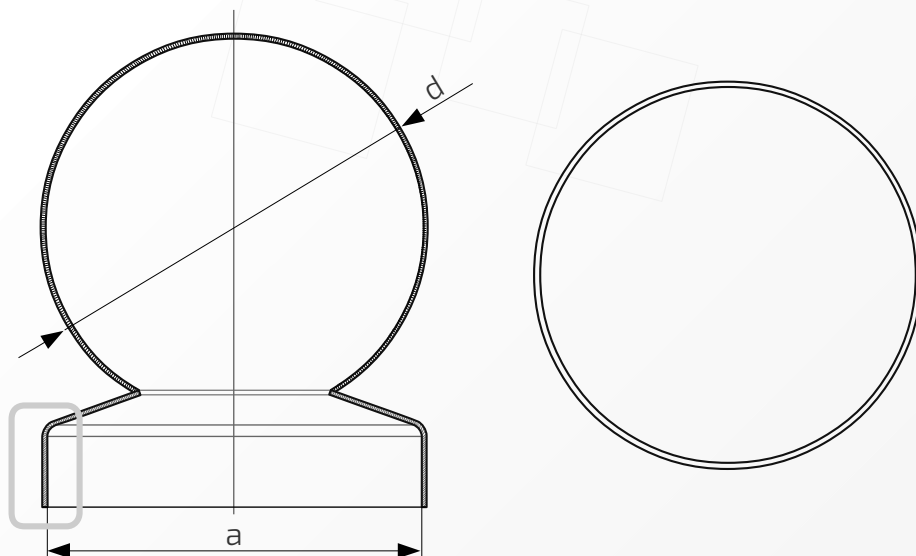

54.
90.80

Wymiary: ϕ 90 mm

Kula: ϕ 80 mm

Otwory boczne: ϕ 4 mm

Rant boczny: wysoki

Materiał: blacha czarna

Waga: brak

Powierzchnia: matowa / surowa

tel.: +48 075 75 48 141 / +48 795 172 618

54.90.90

Daszek z kulą na słupek ogrodzeniowy okrągły

Nazwa produktu: Kapa ϕ 90 z kulą ϕ 100 na czarno54.
90.100**Wymiary:** ϕ 90 mm**Kula:** ϕ 100 mm**Otwory boczne:** ϕ 4 mm**Rant boczny:** wysoki**Materiał:** blacha czarna**Waga:** brak**Powierzchnia:** matowa / surowa

- ① Daszek
- ② Słupek
- ③ Otwór montażowy

Daszek z kulą na słupek ogrodzeniowy okrągły

Nazwa produktu: Kapa ϕ 90 z kulą ϕ 120 na czarno54.
90.120**Wymiary:** ϕ 90 mm**Kula:** ϕ 120 mm**Otwory boczne:** ϕ 4 mm**Rant boczny:** wysoki**Materiał:** blacha czarna**Waga:** brak**Powierzchnia:** matowa / surowa

W przypadku zainteresowania towarami których nie ma na liście, prosimy o kontakt.

Daszek z kulą na słupku ogrodzeniowym okrągłym

Nazwa produktu: Kapa ϕ 100 z kulą ϕ 60 na czarno54.
100.60**Wymiary:** ϕ 100 mm**Kula:** ϕ 60 mm**Otwory boczne:** ϕ 4 mm**Rant boczny:** wysoki**Materiał:** blacha czarna**Waga:** brak**Powierzchnia:** matowa / surowa