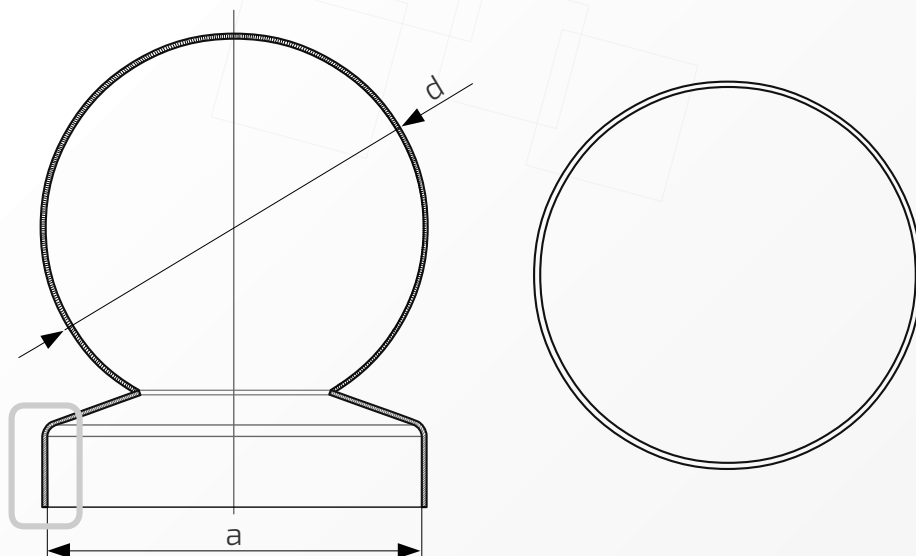

- ① Daszek
- ② Słupek
- ③ Otwór montażowy

Daszek z kulą na słupek ogrodzeniowy okrągły

Nazwa produktu: Kapa ϕ 60 z kulą ϕ 80 na czarno54.
60.80**Wymiary:** ϕ 60 mm**Kula:** ϕ 80 mm**Otwory boczne:** ϕ 4 mm**Rant boczny:** wysoki**Materiał:** blacha czarna**Waga:** brak**Powierzchnia:** matowa / surowa

W przypadku zainteresowania towarami których nie ma na liście, prosimy o kontakt.

Daszek z kulą na słupek ogrodzeniowy okrągły

Nazwa produktu: Kapa ϕ 60 z kulą ϕ 100 na czarno54.
60.100**Wymiary:** ϕ 60 mm**Kula:** ϕ 100 mm**Otwory boczne:** ϕ 4 mm**Rant boczny:** wysoki**Materiał:** blacha czarna**Waga:** brak**Powierzchnia:** matowa / surowa