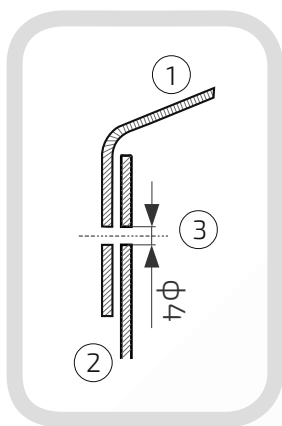

Daszek z kulą na słupek ogrodzeniowy okrągły

Nazwa produktu: Kapa ϕ 77 z kulą ϕ 90 na czarno

54.
77.90

Wymiary: ϕ 77 mm

Kula: ϕ 90 mm

Otwory boczne: ϕ 4 mm

Rant boczny: wysoki

Materiał: blacha czarna

Waga: brak

Powierzchnia: matowa / surowa

- ① Daszek
- ② Słupek
- ③ Otwór montażowy

Daszek z kulą na słupek ogrodzeniowy okrągły

Nazwa produktu: Kapa ϕ 77 z kulą ϕ 100 na czarno

54.
77.100

Wymiary: ϕ 77 mm

Kula: ϕ 100 mm

Otwory boczne: ϕ 4 mm

Rant boczny: wysoki

Materiał: blacha czarna

Waga: brak

Powierzchnia: matowa / surowa

W przypadku zainteresowania towarami których nie ma na liście, prosimy o kontakt.