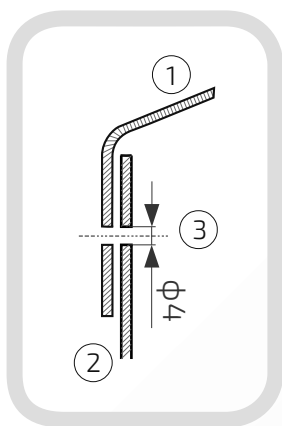

Daszek z kulą na słupek ogrodzeniowy okrągły

Nazwa produktu: Kapa ϕ 120 z kulą ϕ 120 na czarno

54.
120.120

Wymiary: ϕ 120 mm

Kula: ϕ 120 mm

Otwory boczne: ϕ 4 mm

Rant boczny: wysoki

Materiał: blacha czarna

Waga: brak

Powierzchnia: matowa / surowa

- ① Daszek
- ② Słupek
- ③ Otwór montażowy

W przypadku zainteresowania towarami których nie ma na liście, prosimy o kontakt.