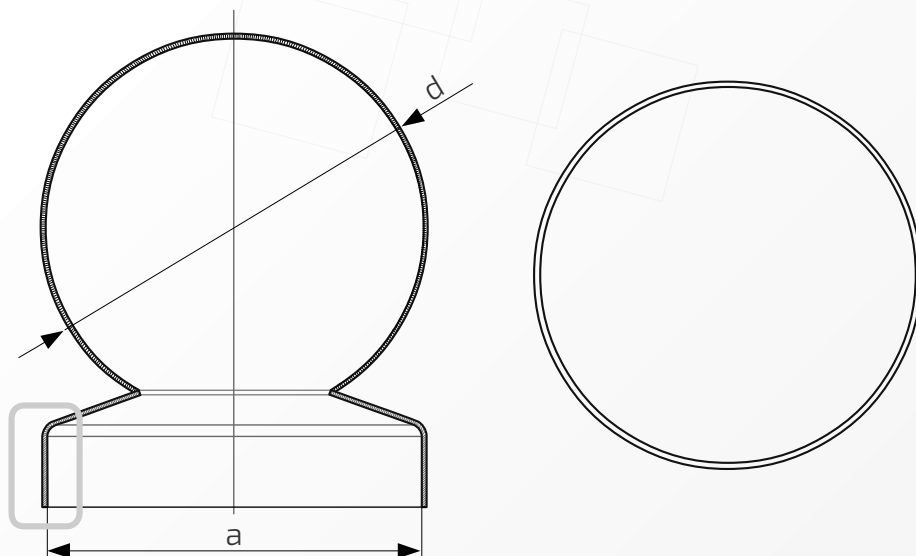

Daszek z kulą na słupek ogrodzeniowy okrągły

Nazwa produktu: Kapa ϕ 120 z kulą ϕ 100 na czarno

54.
120.100

Wymiary: ϕ 120 mm

Kula: ϕ 100 mm

Otwory boczne: ϕ 4 mm

Rant boczny: wysoki

Materiał: blacha czarna

Waga: brak

Powierzchnia: matowa / surowa

W przypadku zainteresowania towarami których nie ma na liście, prosimy o kontakt.