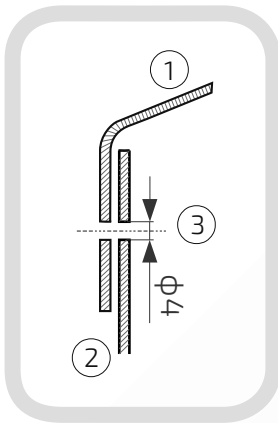

Daszek z kulą na słupku ogrodzeniowym okrągłym

Nazwa produktu: Kapa ϕ 100 z kulą ϕ 90 na czarno

54.
100.90

Wymiary: ϕ 100 mm
Kula: ϕ 90 mm
Otwory boczne: ϕ 4 mm
Rant boczny: wysoki
Materiał: blacha czarna
Waga: brak
Powierzchnia: matowa / surowa

- ① Daszek
- ② Słupek
- ③ Otwór montażowy

Daszek z kulą na słupku ogrodzeniowym okrągłym

Nazwa produktu: Kapa ϕ 100 z kulą ϕ 100 na czarno

54.
100.100

Wymiary: ϕ 100 mm
Kula: ϕ 100 mm
Otwory boczne: ϕ 4 mm
Rant boczny: wysoki
Materiał: blacha czarna
Waga: brak
Powierzchnia: matowa / surowa

W przypadku zainteresowania towarami których nie ma na liście, prosimy o kontakt.