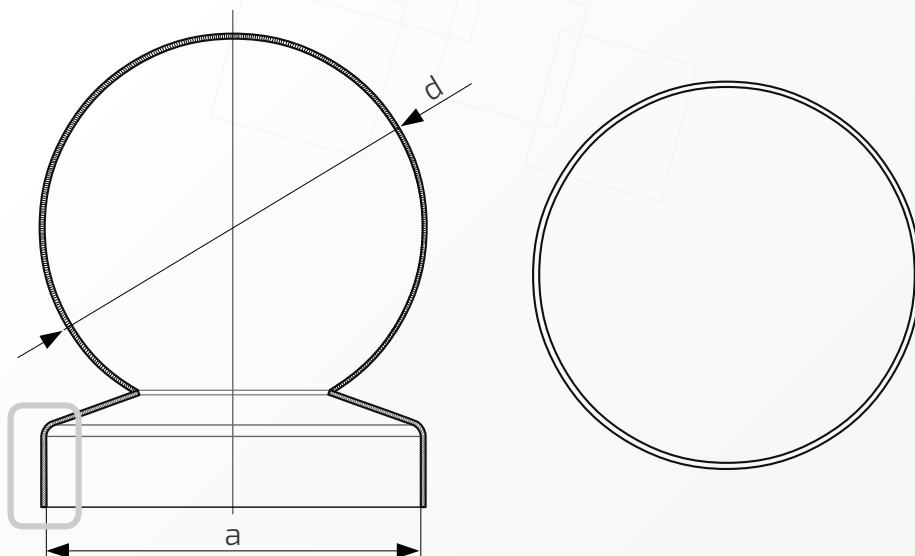

54.
80.60

Wymiary: ϕ 80 mm

Kula: ϕ 60 mm

Otwory boczne: ϕ 4 mm

Rant boczny: wysoki

Materiał: blacha czarna

Waga: brak

Powierzchnia: matowa / surowa

- ① Daszek
- ② Słupek
- ③ Otwór montażowy

Daszek z kulą na słupek ogrodzeniowy okrągły

Nazwa produktu: Kapa ϕ 110 z kulą ϕ 100 na czarno

54.
80.70

Wymiary: ϕ 80 mm

Kula: ϕ 70 mm

Otwory boczne: ϕ 4 mm

Rant boczny: wysoki

tel.: +48 075 75 48 141 / +48 795 172 618

54.80.70

Daszek z kulą na słupek ogrodzeniowy okrągły

Nazwa produktu: Kapa ϕ 80 z kulą ϕ 80 na czarno54.
80.80**Wymiary:** ϕ 80 mm**Kula:** ϕ 80 mm**Otwory boczne:** ϕ 4 mm**Rant boczny:** wysoki**Materiał:** blacha czarna**Waga:** brak**Powierzchnia:** matowa / surowa

- ① Daszek
- ② Słupek
- ③ Otwór montażowy

Daszek z kulą na słupek ogrodzeniowy okrągły

Nazwa produktu: Kapa ϕ 80 z kulą ϕ 90 na czarno54.
80.90**Wymiary:** ϕ 80 mm**Kula:** ϕ 90 mm**Otwory boczne:** ϕ 4 mm**Rant boczny:** wysoki**Materiał:** blacha czarna**Waga:** brak**Powierzchnia:** matowa / surowa