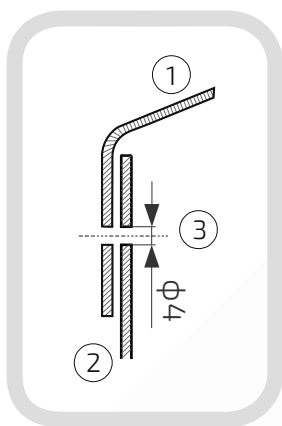

Daszek z kulą na słupek ogrodzeniowy okrągły

Nazwa produktu: Kapa ϕ 110 z kulą ϕ 120 na czarno

54.
110.120

Wymiary: ϕ 110 mm

Kula: ϕ 120 mm

Otwory boczne: ϕ 4 mm

Rant boczny: wysoki

Materiał: blacha czarna

Waga: brak

Powierzchnia: matowa / surowa

- ① Daszek
- ② Słupek
- ③ Otwór montażowy

Daszek z kulą na słupek ogrodzeniowy okrągły

Nazwa produktu: Kapa ϕ 120 z kulą ϕ 80 na czarno

54.
120.80

Wymiary: ϕ 120 mm

Kula: ϕ 80 mm

Otwory boczne: ϕ 4 mm

Rant boczny: wysoki

Materiał: blacha czarna

Waga: brak

Powierzchnia: matowa / surowa

W przypadku zainteresowania towarami których nie ma na liście, prosimy o kontakt.