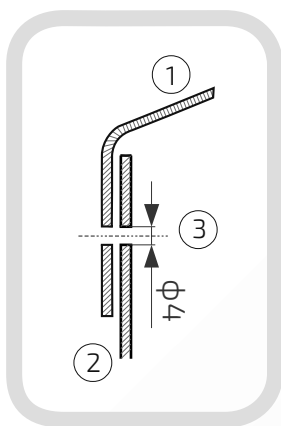

piotrek@metalpiechowice.com

Daszek z kulą na słupek ogrodzeniowy okrągły

Nazwa produktu: Kapa ϕ 38 z kulą ϕ 30 na czarno54.
38.30**Wymiary:** ϕ 38 mm**Kula:** ϕ 30 mm**Rant boczny:** wysoki**Materiał:** blacha czarna**Waga:** brak**Powierzchnia:** matowa / surowa

- ① Daszek
- ② Słupek
- ③ Otwór montażowy

Daszek z kulą na słupek ogrodzeniowy okrągły

Nazwa produktu: Kapa ϕ 38 z kulą ϕ 35 na czarno54.
38.35**Wymiary:** ϕ 38 mm**Kula:** ϕ 35 mm**Rant boczny:** wysoki**Materiał:** blacha czarna**Waga:** brak**Powierzchnia:** matowa / surowa

W przypadku zainteresowania towarami których nie ma na liście, prosimy o kontakt.

Daszek z kulą na słupek ogrodzeniowy okrągły

Nazwa produktu: Kapa ϕ 38 z kulą ϕ 40 na czarno54.
38.40**Wymiary:** ϕ 38 mm**Kula:** ϕ 40 mm**Rant boczny:** wysoki**Materiał:** blacha czarna**Waga:** brak**Powierzchnia:** matowa / surowa

- ① Daszek
- ② Słupek
- ③ Otwór montażowy

Daszek z kulą na słupek ogrodzeniowy okrągły

Nazwa produktu: Kapa ϕ 42 z kulą ϕ 40 na czarno54.
42.40**Wymiary:** ϕ 42 mm**Kula:** ϕ 40 mm**Otwory boczne:** ϕ 4 mm**Rant boczny:** wysoki**Materiał:** blacha czarna**Waga:** brak**Powierzchnia:** matowa / surowa