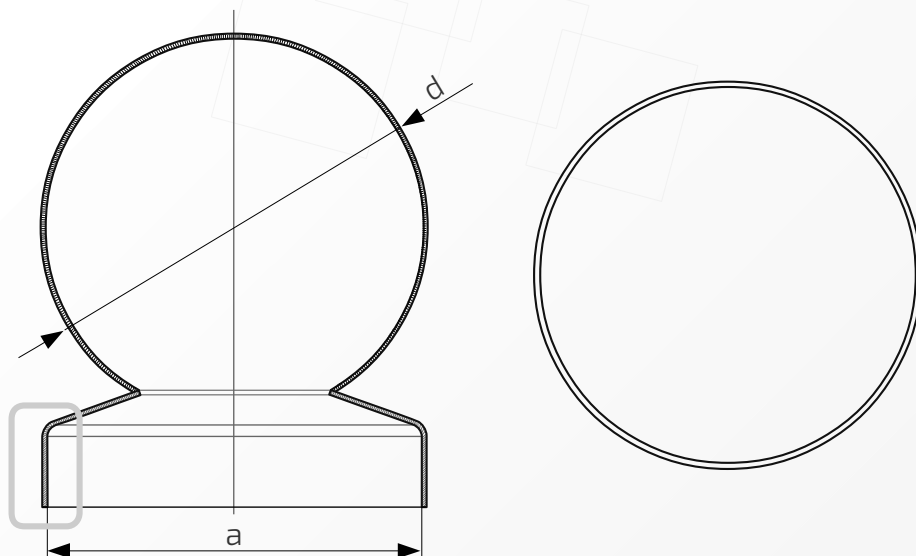

- ① Daszek
- ② Słupek
- ③ Otwór montażowy

Daszek z kulą na słupek ogrodzeniowy okrągły

Nazwa produktu: Kapa ϕ 72 z kulą ϕ 80 na czarno54.
72.80**Wymiary:** ϕ 72 mm**Kula:** ϕ 80 mm**Otwory boczne:** ϕ 4 mm**Rant boczny:** wysoki**Materiał:** blacha czarna**Waga:** brak**Powierzchnia:** matowa / surowa

W przypadku zainteresowania towarami których nie ma na liście, prosimy o kontakt.

Daszek z kulą na słupek ogrodzeniowy okrągły

Nazwa produktu: Kapa ϕ 72 z kulą ϕ 100 na czarno54.
72.100Wymiary: ϕ 72 mmKula: ϕ 100 mmOtwory boczne: ϕ 4 mm

Rant boczny: wysoki

Materiał: blacha czarna

Waga: brak

Powierzchnia: matowa / surowa

- ① Daszek
- ② Słupek
- ③ Otwór montażowy

Daszek z kulą na słupek ogrodzeniowy okrągły

Nazwa produktu: Kapa ϕ 77 z kulą ϕ 60 na czarno54.
77.60Wymiary: ϕ 77 mmKula: ϕ 60 mmOtwory boczne: ϕ 4 mm