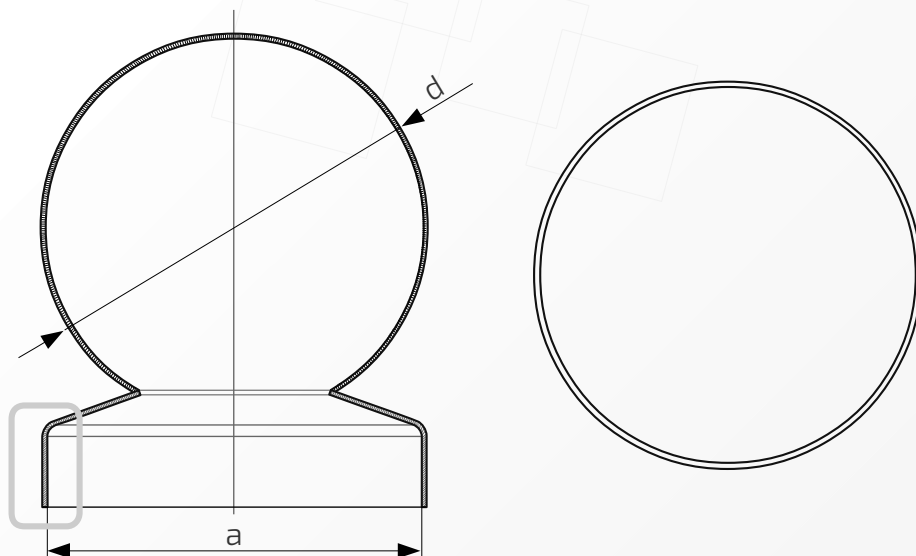

54.
48.60

Wymiary: ϕ 48 mm

Kula: ϕ 60 mm

Otwory boczne: ϕ 4 mm

Rant boczny: wysoki

Materiał: blacha czarna

Waga: brak

Powierzchnia: matowa / surowa

8

Daszek z kulą na słupek ogrodzeniowy okrągły

Nazwa produktu: Kapa ϕ 48 z kulą ϕ 80 na czarno

54.
48.80

Wymiary: ϕ 48 mm

Kula: ϕ 80 mm

Otwory boczne: ϕ 4 mm

Rant boczny: wysoki

Materiał: blacha czarna

Waga: brak

Powierzchnia: matowa / surowa

- ① Daszek
- ② Słupek
- ③ Otwór montażowy

Daszek z kulą na słupek ogrodzeniowy okrągły

Nazwa produktu: Kapa ϕ 60 z kulą ϕ 40 na czarno

54.
60.40