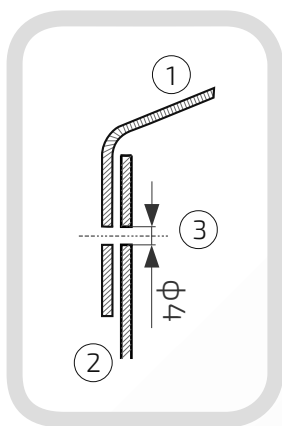

Daszek z kulą na słupek ogrodzeniowy okrągły

Nazwa produktu: Kapa ϕ 100 z kulą ϕ 120 na czarno

54.
100.120

Wymiary: ϕ 100 mm

Kula: ϕ 120 mm

Otwory boczne: ϕ 4 mm

Rant boczny: wysoki

Materiał: blacha czarna

Waga: brak

Powierzchnia: matowa / surowa

- ① Daszek
- ② Słupek
- ③ Otwór montażowy

Daszek z kulą na słupek ogrodzeniowy okrągły

Nazwa produktu: Kapa ϕ 110 z kulą ϕ 60 na czarno

54.
110.60

Wymiary: ϕ 110 mm

Kula: ϕ 60 mm

Otwory boczne: ϕ 4 mm

Rant boczny: wysoki

Materiał: blacha czarna

Waga: brak

Powierzchnia: matowa / surowa

W przypadku zainteresowania towarami których nie ma na liście, prosimy o kontakt.