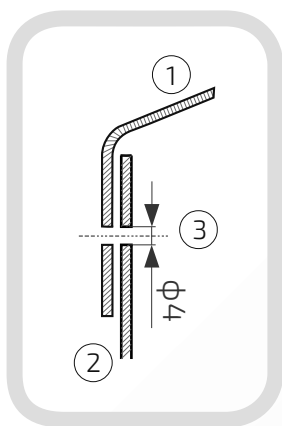

54.
90.80

Wymiary: ϕ 90 mm

Kula: ϕ 80 mm

Otwory boczne: ϕ 4 mm

Rant boczny: wysoki

Materiał: blacha czarna

Waga: brak

Powierzchnia: matowa / surowa

- ① Daszek
- ② Słupek
- ③ Otwór montażowy

Daszek z kulą na słupek ogrodzeniowy okrągły

Nazwa produktu: Kapa ϕ 90 z kulą ϕ 90 na czarno

54.
90.90

Wymiary: ϕ 90 mm

Kula: ϕ 90 mm

Otwory boczne: ϕ 4 mm

Rant boczny: wysoki