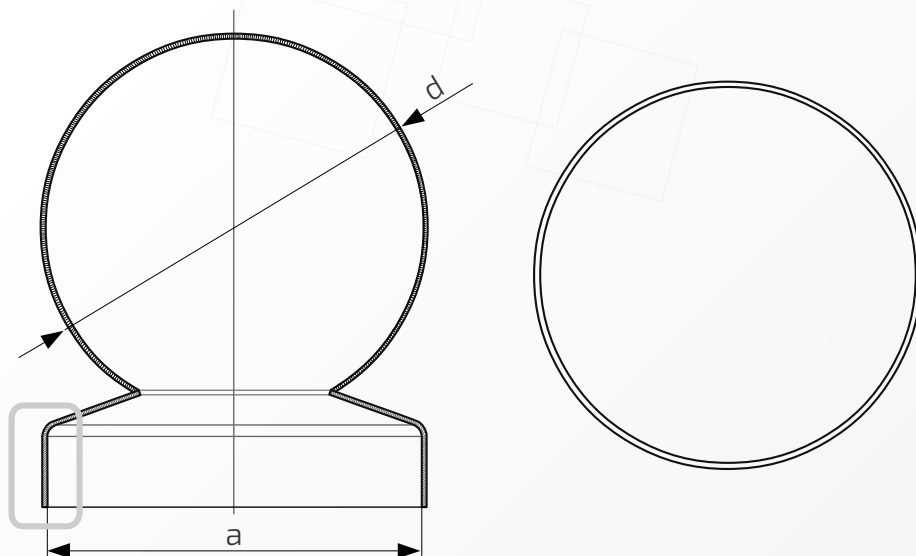

54.
90.80

Wymiary: ϕ 90 mm

Kula: ϕ 80 mm

Otwory boczne: ϕ 4 mm

Rant boczny: wysoki

Materiał: blacha czarna

Waga: brak

Powierzchnia: matowa / surowa

- ① Daszek
- ② Słupek
- ③ Otwór montażowy

Daszek z kulą na słupek ogrodzeniowy okrągły

Nazwa produktu: Kapa ϕ 90 z kulą ϕ 90 na czarno

54.
90.90

Wymiary: ϕ 90 mm

Kula: ϕ 90 mm

Otwory boczne: ϕ 4 mm

Rant boczny: wysoki