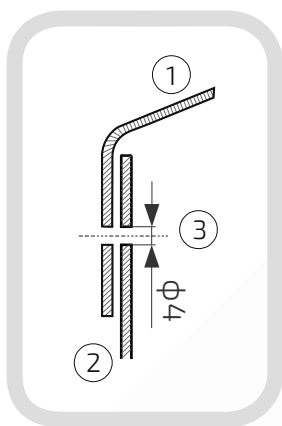

Daszek z kulą na słupek ogrodzeniowy okrągły

Nazwa produktu: Kapa ϕ 60 z kulą ϕ 70 na czarno

54.
60.70

Wymiary: ϕ 60 mm

Kula: ϕ 70 mm

Otwory boczne: ϕ 4 mm

Rant boczny: wysoki

Materiał: blacha czarna

Waga: brak

Powierzchnia: matowa / surowa

- ① Daszek
- ② Słupek
- ③ Otwór montażowy

Daszek z kulą na słupek ogrodzeniowy okrągły

Nazwa produktu: Kapa ϕ 60 z kulą ϕ 80 na czarno

54.
60.80

Wymiary: ϕ 60 mm

Kula: ϕ 80 mm

Otwory boczne: ϕ 4 mm

Rant boczny: wysoki

Materiał: blacha czarna

Waga: brak

Powierzchnia: matowa / surowa

W przypadku zainteresowania towarami których nie ma na liście, prosimy o kontakt.