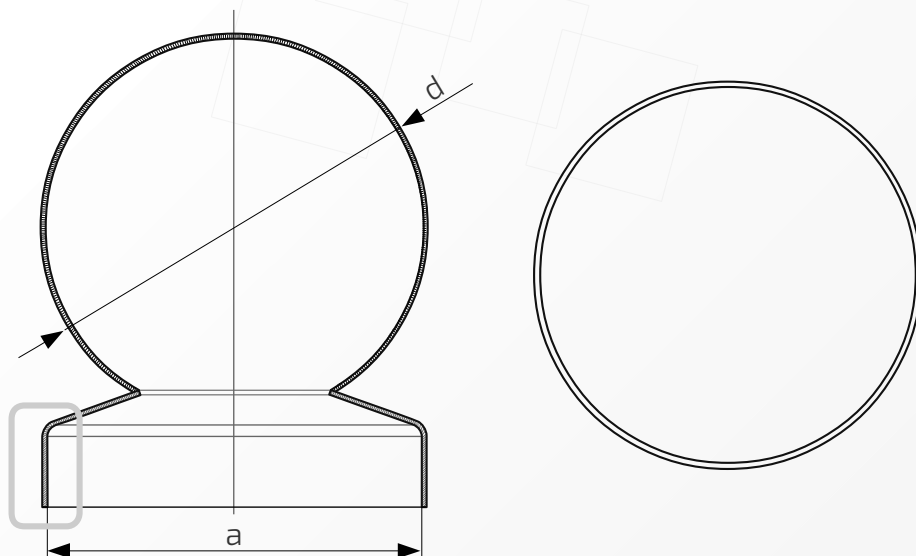

- ① Daszek
- ② Słupek
- ③ Otwór montażowy

Daszek z kulą na słupek ogrodzeniowy okrągły

Nazwa produktu: Kapa ϕ 48 z kulą ϕ 50 na czarno54.
48.50**Wymiary:** ϕ 48 mm**Kula:** ϕ 50 mm**Otwory boczne:** ϕ 4 mm**Rant boczny:** wysoki**Materiał:** blacha czarna**Waga:** brak**Powierzchnia:** matowa / surowa

54.
48.60

Wymiary: ϕ 48 mm

Kula: ϕ 60 mm

Otwory boczne: ϕ 4 mm

Rant boczny: wysoki

Materiał: blacha czarna

Waga: brak

Powierzchnia: matowa / surowa

- ① Daszek
- ② Słupek
- ③ Otwór montażowy

Daszek z kulą na słupek ogrodzeniowy okrągły

Nazwa produktu: Kapa ϕ 48 z kulą ϕ 70 na czarno

54.
48.70

Wymiary: ϕ 48 mm

Kula: ϕ 70 mm

Otwory boczne: ϕ 4 mm

Rant boczny: wysoki