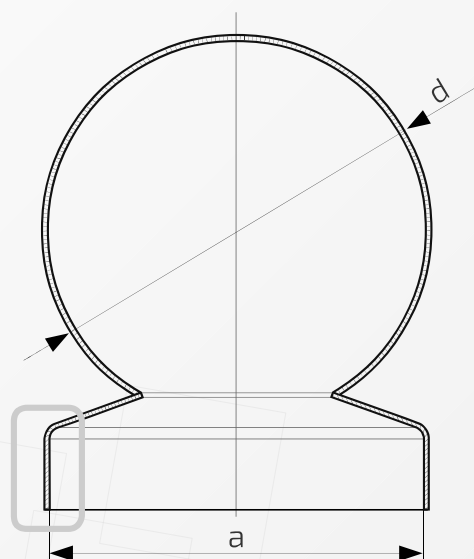

Daszek z kulą na słupek ogrodzeniowy kwadratowy
Nazwa produktu: Kapa 90 x 90 z kulą ϕ 80 na czarno

48.
90.80

Wymiary: 90 mm x 90 mm

Kula: ϕ 80 mm

Rant boczny: wysoki

Otwory boczne: ϕ 4 mm

Materiał: blacha czarna

Waga: -----

Powierzchnia: matowa / surowa

Kształt: daszek kopertowy z kulą

- ① Daszek
- ② Słupek
- ③ Otwór montażowy

W przypadku zainteresowania towarami których nie ma na liście, prosimy o kontakt.