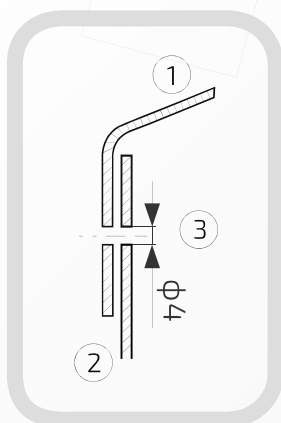

Daszek z kulą na słupek ogrodzeniowy kwadratowy
Nazwa produktu: Kapa 90 x 90 z kulą ϕ 80 na czarno

48.
90.80

Wymiary: 90 mm x 90 mm

Kula: ϕ 80 mm

Rant boczny: wysoki

Otwory boczne: ϕ 4 mm

Materiał: blacha czarna

Waga: -----

Powierzchnia: matowa / surowa

Kształt: daszek kopertowy z kulą

- ① Daszek
- ② Słupek
- ③ Otwór montażowy

W przypadku zainteresowania towarami których nie ma na liście, prosimy o kontakt.