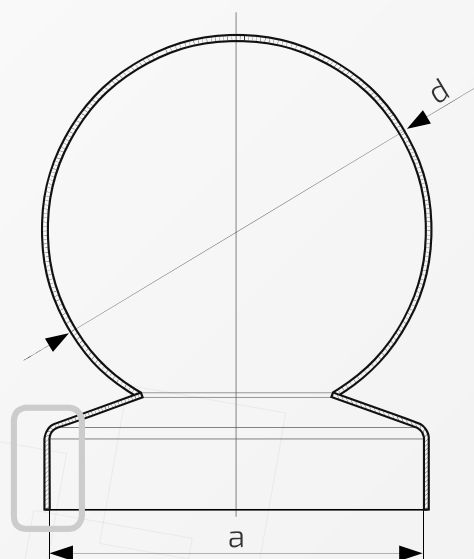

Daszek z kulą na słupek ogrodzeniowy kwadratowy

Nazwa produktu: Kapa 90 x 90 z kulą ϕ 120 na czarno

48.
90.120

Wymiary: 90 mm x 90 mm

Kula: ϕ 120 mm

Rant boczny: wysoki

Otwory boczne: ϕ 4 mm

Materiał: blacha czarna

Waga: -----

Powierzchnia: matowa / surowa

Kształt: daszek kopertowy z kulą

- ① Daszek
- ② Słupek
- ③ Otwór montażowy

W przypadku zainteresowania towarami których nie ma na liście, prosimy o kontakt.