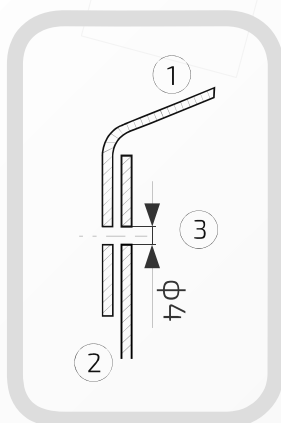

Daszek z kulą na słupek ogrodzeniowy kwadratowy

Nazwa produktu: Kapa 90 x 90 z kulą ϕ 120 na czarno

48.
90.120

Wymiary: 90 mm x 90 mm

Kula: ϕ 120 mm

Rant boczny: wysoki

Otwory boczne: ϕ 4 mm

Materiał: blacha czarna

Waga: -----

Powierzchnia: matowa / surowa

Kształt: daszek kopertowy z kulą

- ① Daszek
- ② Słupek
- ③ Otwór montażowy

W przypadku zainteresowania towarami których nie ma na liście, prosimy o kontakt.