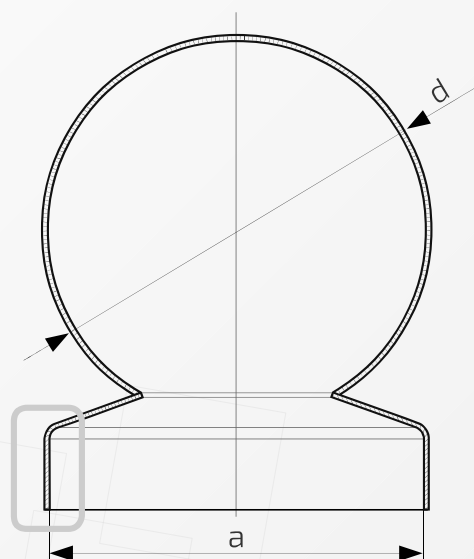

Daszek z kulą na słupek ogrodzeniowy kwadratowy
Nazwa produktu: Kapa 70 x 70 z kulą ϕ 40 na czarno

48.
70.40

Wymiary: 70 mm x 70 mm

Kula: ϕ 40 mm

Rant boczny: wysoki

Otwory boczne: ϕ 4 mm

Materiał: blacha czarna

Waga: -----

Powierzchnia: matowa / surowa

Kształt: daszek kopertowy z kulą

- ① Daszek
- ② Słupek
- ③ Otwór montażowy

W przypadku zainteresowania towarami których nie ma na liście, prosimy o kontakt.