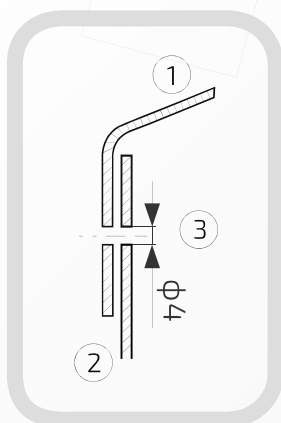

Daszek z kulą na słupek ogrodzeniowy kwadratowy
Nazwa produktu: Kapa 70 x 70 z kulą ϕ 40 na czarno

48.
70.40

Wymiary: 70 mm x 70 mm

Kula: ϕ 40 mm

Rant boczny: wysoki

Otwory boczne: ϕ 4 mm

Materiał: blacha czarna

Waga: -----

Powierzchnia: matowa / surowa

Kształt: daszek kopertowy z kulą

- ① Daszek
- ② Słupek
- ③ Otwór montażowy

W przypadku zainteresowania towarami których nie ma na liście, prosimy o kontakt.