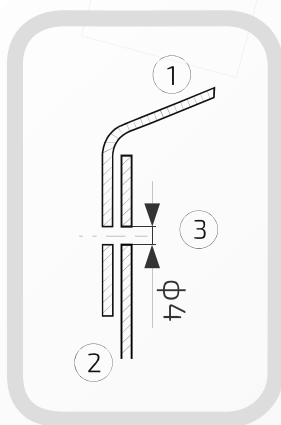

Daszek z kulą na słupek ogrodzeniowy kwadratowy

Nazwa produktu: Kapa 160 x 160 z kulą ϕ 150 na czarno

48. 160.150

Wymiary: 160 mm x 160 mm

Kula: ϕ 150 mm

Rant boczny: wysoki

Otwory boczne: ϕ 4 mm

Materiał: blacha czarna

Waga: -----

Powierzchnia: matowa / surowa

Kształt: daszek kopertowy z kulą

- ① Daszek
- ② Słupek
- ③ Otwór montażowy

W przypadku zainteresowania towarami których nie ma na liście, prosimy o kontakt.