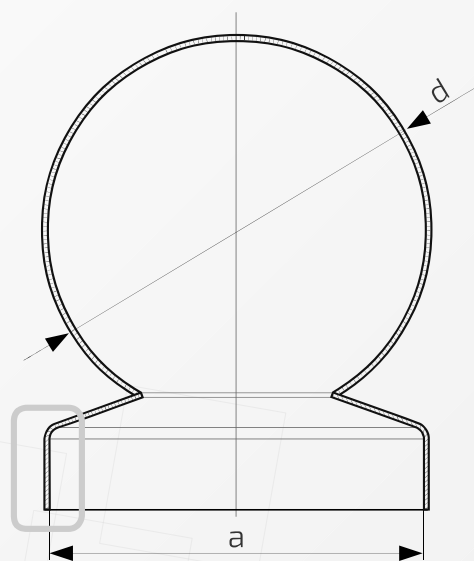

Daszek z kulą na słupek ogrodzeniowy kwadratowy

Nazwa produktu: Kapa 160 x 160 z kulą ϕ 150 na czarno

48. 160.150

Wymiary: 160 mm x 160 mm

Kula: ϕ 150 mm

Rant boczny: wysoki

Otwory boczne: ϕ 4 mm

Materiał: blacha czarna

Waga: -----

Powierzchnia: matowa / surowa

Kształt: daszek kopertowy z kulą

- ① Daszek
- ② Słupek
- ③ Otwór montażowy

W przypadku zainteresowania towarami których nie ma na liście, prosimy o kontakt.