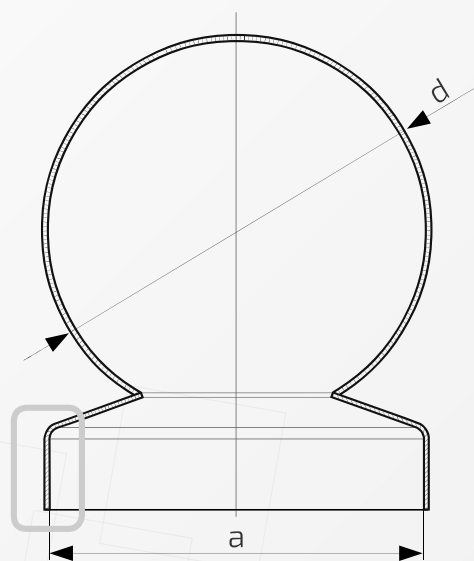

Daszek z kulą na słupek ogrodzeniowy kwadratowy

Nazwa produktu: Kapa 100 x 100 z kulą ϕ 100 na czarno

48. 100.100

Wymiary: 100 mm x 100 mm

Kula: ϕ 100 mm

Rant boczny: wysoki

Otwory boczne: ϕ 4 mm

Materiał: blacha czarna

Waga: -----

Powierzchnia: matowa / surowa

Kształt: daszek kopertowy z kulą

- ① Daszek
- ② Słupek
- ③ Otwór montażowy

W przypadku zainteresowania towarami których nie ma na liście, prosimy o kontakt.