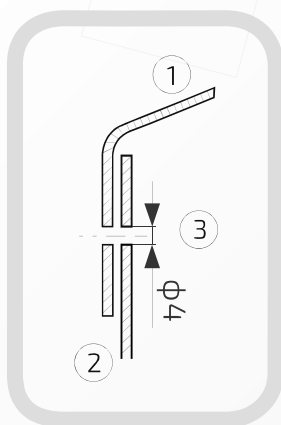

Daszek z kulą na słupek ogrodzeniowy kwadratowy

Nazwa produktu: Kapa 100 x 100 z kulą ϕ 100 na czarno

48. 100.100

Wymiary: 100 mm x 100 mm

Kula: ϕ 100 mm

Rant boczny: wysoki

Otwory boczne: ϕ 4 mm

Materiał: blacha czarna

Waga: -----

Powierzchnia: matowa / surowa

Kształt: daszek kopertowy z kulą

- ① Daszek
- ② Słupek
- ③ Otwór montażowy

W przypadku zainteresowania towarami których nie ma na liście, prosimy o kontakt.