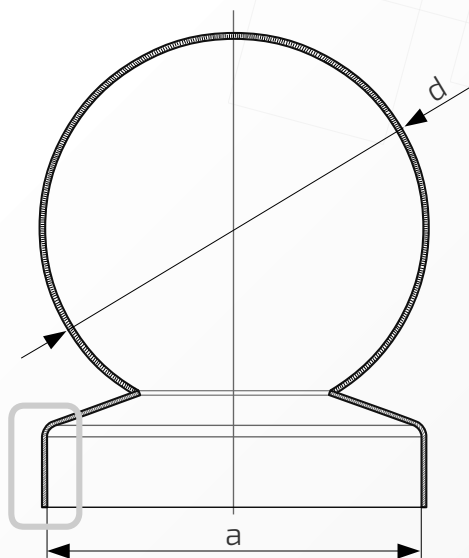

W przypadku zainteresowania towarami których nie ma na liście, prosimy o kontakt.

Daszek z kulą na słupek ogrodzeniowy kwadratowy

Nazwa produktu: Kapa 100 x 100 z kulą  $\phi$  120 na czarno48.  
100.120**Wymiary:** 100 mm x 100 mm**Kula:**  $\phi$  120 mm**Otwory boczne:**  $\phi$  4 mm**Rant boczny:** wysoki**Materiał:** blacha czarna**Waga:** brak**Powierzchnia:** matowa / surowa

- ① Daszek
- ② Słupek
- ③ Otwór montażowy

Daszek z kulą na słupek ogrodzeniowy kwadratowy

Nazwa produktu: Kapa 110 x 110 z kulą  $\phi$  80 na czarno48.  
110.80**Wymiary:** 110 mm x 110 mm**Kula:**  $\phi$  80 mm**Otwory boczne:**  $\phi$  4 mm**Rant boczny:** wysoki**Materiał:** blacha czarna**Waga:** brak**Powierzchnia:** matowa / surowa

W przypadku zainteresowania towarami których nie ma na liście, prosimy o kontakt.

Daszek z kulą na słupek ogrodzeniowy kwadratowy

Nazwa produktu: Kapa 110 x 110 z kulą  $\phi$  100 na czarno48.  
110.100**Wymiary:** 110 mm x 110 mm**Kula:**  $\phi$  100 mm**Otwory boczne:**  $\phi$  4 mm**Rant boczny:** wysoki**Materiał:** blacha czarna**Waga:** brak**Powierzchnia:** matowa / surowa

- ① Daszek
- ② Słupek
- ③ Otwór montażowy

Daszek z kulą na słupek ogrodzeniowy kwadratowy

Nazwa produktu: Kapa 120 x 120 z kulą  $\phi$  80 na czarno48.  
120.80**Wymiary:** 120 mm x 120 mm**Kula:**  $\phi$  80 mm**Otwory boczne:**  $\phi$  4 mm**Rant boczny:** wysoki**Materiał:** blacha czarna**Waga:** brak**Powierzchnia:** matowa / surowa