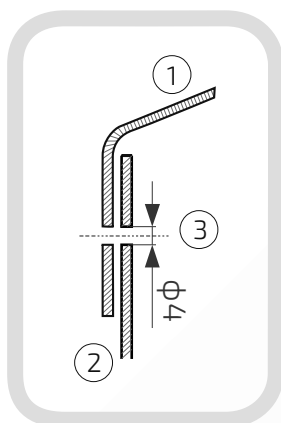

W przypadku zainteresowania towarami których nie ma na liście, prosimy o kontakt.

Daszek z kulą na słupek ogrodzeniowy kwadratowy

Nazwa produktu: Kapa 80 x 80 z kulą  $\phi$  60 na czarno48.  
80.60**Wymiary:** 80 mm x 80 mm**Kula:**  $\phi$  60 mm**Otwory boczne:**  $\phi$  4 mm**Rant boczny:** wysoki**Materiał:** blacha czarna**Waga:** brak**Powierzchnia:** matowa / surowa

- ① Daszek
- ② Słupek
- ③ Otwór montażowy

Daszek z kulą na słupek ogrodzeniowy kwadratowy

Nazwa produktu: Kapa 80 x 80 z kulą  $\phi$  70 na czarno48.  
80.70**Wymiary:** 80 mm x 80 mm**Kula:**  $\phi$  70 mm**Otwory boczne:**  $\phi$  4 mm**Rant boczny:** wysoki**Materiał:** blacha czarna**Waga:** brak**Powierzchnia:** matowa / surowa

W przypadku zainteresowania towarami których nie ma na liście, prosimy o kontakt.

Daszek z kulą na słupek ogrodzeniowy kwadratowy

Nazwa produktu: Kapa 80 x 80 z kulą  $\phi$  80 na czarno48.  
80.80**Wymiary:** 80 mm x 80 mm**Kula:**  $\phi$  80 mm**Otwory boczne:**  $\phi$  4 mm**Rant boczny:** wysoki**Materiał:** blacha czarna**Waga:** brak**Powierzchnia:** matowa / surowa