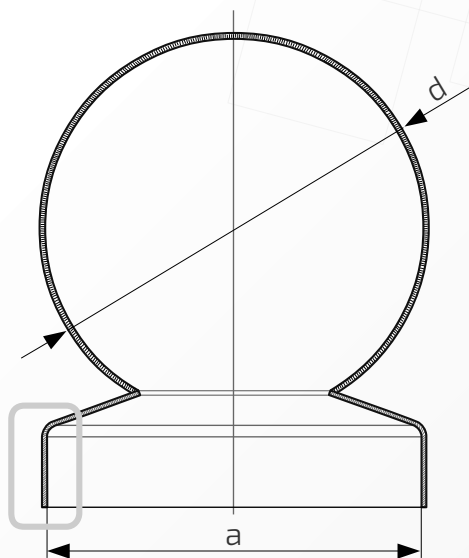

Daszek z kulą na słupek ogrodzeniowy kwadratowy

Nazwa produktu: Kapa 60 x 60 z kulą ϕ 50 na czarno

48.
60.50

Wymiary: 60 mm x 60 mm

Kula: ϕ 50 mm

Otwory boczne: ϕ 4 mm

Rant boczny: wysoki

Materiał: blacha czarna

Waga: brak

Powierzchnia: matowa / surowa

W przypadku zainteresowania towarami których nie ma na liście, prosimy o kontakt.