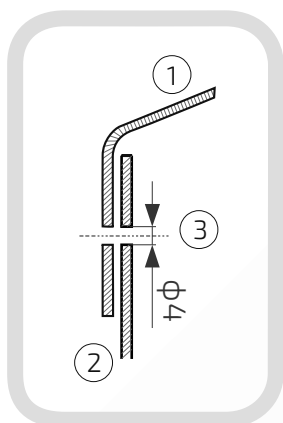

Daszek z kulą na słupek ogrodzeniowy kwadratowy

Nazwa produktu: Kapa 90 x 90 z kulą ϕ 70 na czarno

48.
90.70

Wymiary: 90 mm x 90 mm

Kula: ϕ 70 mm

Otwory boczne: ϕ 4 mm

Rant boczny: wysoki

Materiał: blacha czarna

Waga: brak

Powierzchnia: matowa / surowa

- ① Daszek
- ② Słupek
- ③ Otwór montażowy

Daszek z kulą na słupek ogrodzeniowy kwadratowy

Nazwa produktu: Kapa 90 x 90 z kulą ϕ 80 na czarno

48.
90.80

Wymiary: 90 mm x 90 mm

Kula: ϕ 80 mm

Otwory boczne: ϕ 4 mm

Rant boczny: wysoki

Materiał: blacha czarna

Waga: brak

Powierzchnia: matowa / surowa

W przypadku zainteresowania towarami których nie ma na liście, prosimy o kontakt.