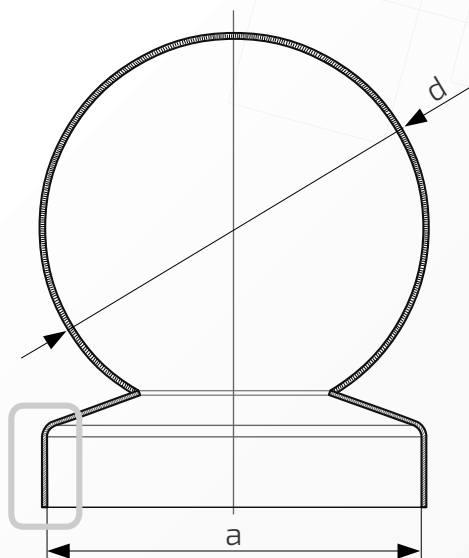

Daszek z kulą na słupek ogrodzeniowy kwadratowy

Nazwa produktu: Kapa 100 x 100 z kulą ϕ 80 na czarno

48.
100.80

Wymiary: 100 mm x 100 mm

Kula: ϕ 80 mm

Otwory boczne: ϕ 4 mm

Rant boczny: wysoki

Materiał: blacha czarna

Waga: brak

Powierzchnia: matowa / surowa

W przypadku zainteresowania towarami których nie ma na liście, prosimy o kontakt.