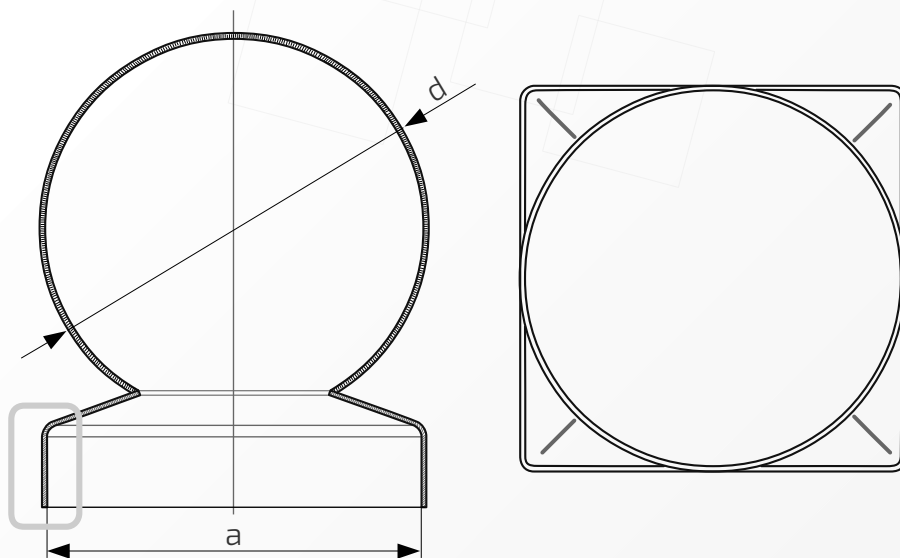

Daszek z kulą na słupek ogrodzeniowy kwadratowy

Nazwa produktu: Kapa 90 x 90 z kulą ϕ 100 na czarno

48.
90.100

Wymiary: 90 mm x 90 mm

Kula: ϕ 100 mm

Otwory boczne: ϕ 4 mm

Rant boczny: wysoki

Materiał: blacha czarna

Waga: brak

Powierzchnia: matowa / surowa

W przypadku zainteresowania towarami których nie ma na liście, prosimy o kontakt.