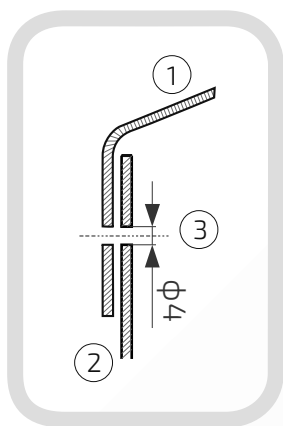

Daszek z kulą na słupek ogrodzeniowy kwadratowy

Nazwa produktu: Kapa 50 x 50 z kulą ϕ 60 na czarno

48.
50.60

Wymiary: 50 mm x 50 mm

Kula: ϕ 60 mm

Otwory boczne: ϕ 4 mm

Rant boczny: wysoki

Materiał: blacha czarna

Waga: brak

Powierzchnia: matowa / surowa

- ① Daszek
- ② Słupek
- ③ Otwór montażowy