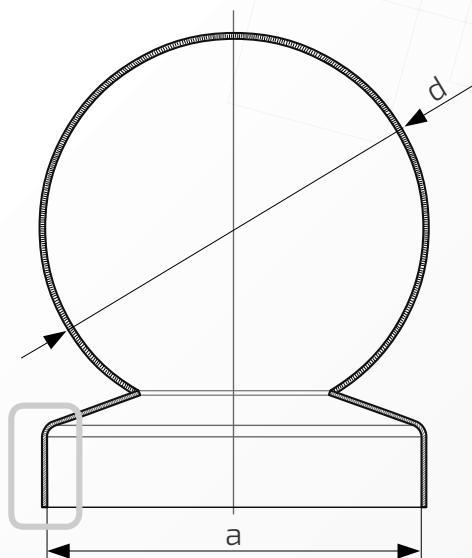

48.  
20.20

**Wymiary:** 20 mm x 20 mm

**Kula:**  $\phi$  20 mm

**Rant boczny:** wysoki

**Materiał:** blacha czarna

**Waga:** brak

**Powierzchnia:** matowa / surowa

- ① Daszek
- ② Słupek

48.  
25.25

**Wymiary:** 25 mm x 25 mm

**Kula:**  $\phi$  25 mm

**Rant boczny:** wysoki

**Materiał:** blacha czarna

**Waga:** brak

**Powierzchnia:** matowa / surowa

- ① Daszek
- ② Słupek

48.  
40.50

**Wymiary:** 40 mm x 40 mm

**Kula:**  $\phi$  50 mm

**Otwory boczne:**  $\phi$  4 mm

**Rant boczny:** wysoki

**Materiał:** blacha czarna

**Waga:** brak

**Powierzchnia:** matowa / surowa

- ① Daszek
- ② Słupek
- ③ Otwór montażowy

Daszek z kulą na słupek ogrodzeniowy kwadratowy

Nazwa produktu: Kapa 40 x 40 z kulą  $\phi$  60 na czarno

48.  
40.60

**Wymiary:** 40 mm x 40 mm

**Kula:**  $\phi$  60 mm