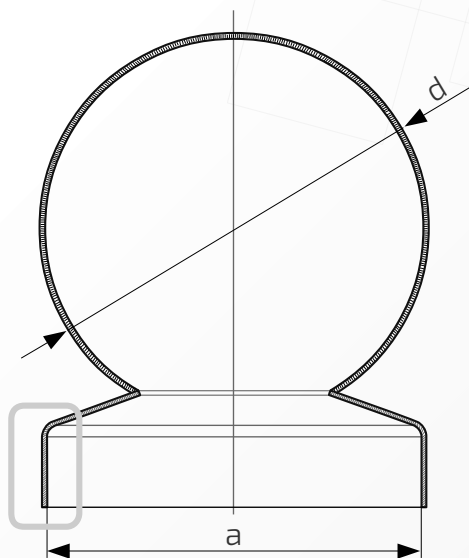

48.  
20.20

**Wymiary:** 20 mm x 20 mm

**Kula:**  $\phi$  20 mm

**Rant boczny:** wysoki

**Materiał:** blacha czarna

**Waga:** brak

**Powierzchnia:** matowa / surowa

- ① Daszek
- ② Słupek

48.  
25.25

**Wymiary:** 25 mm x 25 mm

**Kula:**  $\phi$  25 mm

**Rant boczny:** wysoki

**Materiał:** blacha czarna

**Waga:** brak

**Powierzchnia:** matowa / surowa

- ① Daszek
- ② Słupek

Daszek z kulą na słupek ogrodzeniowy kwadratowy

Nazwa produktu: Kapa 25 x 25 z kulą  $\phi$  30 na czarno

48.  
25.30

**Wymiary:** 25 mm x 25 mm

**Kula:**  $\phi$  30 mm

**Rant boczny:** wysoki

**Materiał:** blacha czarna