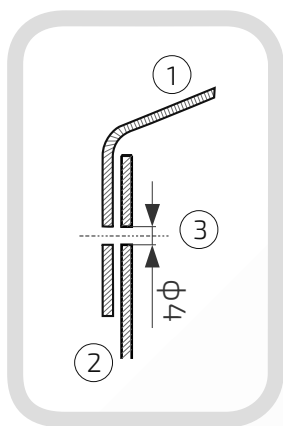

48.  
20.20

**Wymiary:** 20 mm x 20 mm

**Kula:**  $\phi$  20 mm

**Rant boczny:** wysoki

**Materiał:** blacha czarna

**Waga:** brak

**Powierzchnia:** matowa / surowa

- ① Daszek
- ② Słupek

- ① Daszek
- ② Słupek
- ③ Otwór montażowy

Daszek z kulą na słupek ogrodzeniowy kwadratowy

Nazwa produktu: Kapa 70 x 70 z kulą  $\phi$  60 na czarno48.  
70.60**Wymiary:** 70 mm x 70 mm**Kula:**  $\phi$  60 mm**Otwory boczne:**  $\phi$  4 mm**Rant boczny:** wysoki**Materiał:** blacha czarna**Waga:** brak**Powierzchnia:** matowa / surowa

W przypadku zainteresowania towarami których nie ma na liście, prosimy o kontakt.

Daszek z kulą na słupek ogrodzeniowy kwadratowy

Nazwa produktu: Kapa 80 x 80 z kulą  $\phi$  60 na czarno48.  
80.60**Wymiary:** 80 mm x 80 mm**Kula:**  $\phi$  60 mm**Otwory boczne:**  $\phi$  4 mm**Rant boczny:** wysoki**Materiał:** blacha czarna**Waga:** brak**Powierzchnia:** matowa / surowa