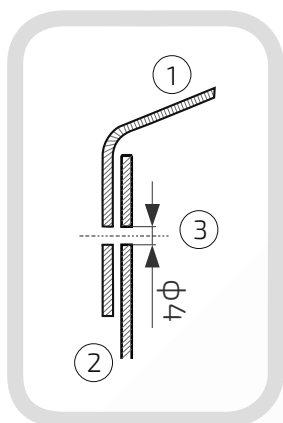

Daszek z kulą na słupek ogrodzeniowy kwadratowy

Nazwa produktu: Kapa 120 x 120 z kulą ϕ 90 na czarno

48.
120.90

Wymiary: 120 mm x 120 mm

Kula: ϕ 90 mm

Otwory boczne: ϕ 4 mm

Rant boczny: wysoki

Materiał: blacha czarna

Waga: brak

Powierzchnia: matowa / surowa

- ① Daszek
- ② Słupek
- ③ Otwór montażowy

Daszek z kulą na słupek ogrodzeniowy kwadratowy

Nazwa produktu: Kapa 120 x 120 z kulą ϕ 100 na czarno

48.
120.100

Wymiary: 120 mm x 120 mm

Kula: ϕ 100 mm

Otwory boczne: ϕ 4 mm

Rant boczny: wysoki

Materiał: blacha czarna

Waga: brak

Powierzchnia: matowa / surowa

W przypadku zainteresowania towarami których nie ma na liście, prosimy o kontakt.