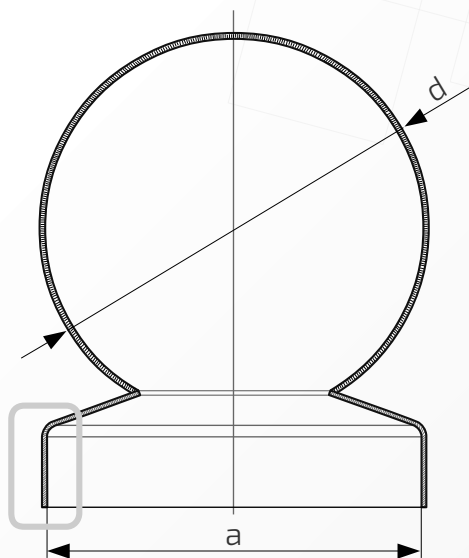

Daszek z kulą na słupek ogrodzeniowy kwadratowy

Nazwa produktu: Kapa 100 x 100 z kulą ϕ 60 na czarno

48.
100.60

Wymiary: 100 mm x 100 mm

Kula: ϕ 60 mm

Otwory boczne: ϕ 4 mm

Rant boczny: wysoki

Materiał: blacha czarna

Waga: brak

Powierzchnia: matowa / surowa

W przypadku zainteresowania towarami których nie ma na liście, prosimy o kontakt.