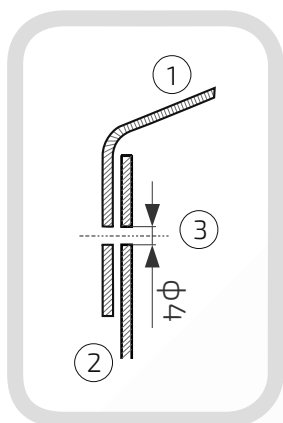

W przypadku zainteresowania towarami których nie ma na liście, prosimy o kontakt.

Daszek z kulą na słupek ogrodzeniowy kwadratowy

Nazwa produktu: Kapa 80 x 80 z kulą  $\phi$  80 na czarno48.  
80.80**Wymiary:** 80 mm x 80 mm**Kula:**  $\phi$  80 mm**Otwory boczne:**  $\phi$  4 mm**Rant boczny:** wysoki**Materiał:** blacha czarna**Waga:** brak**Powierzchnia:** matowa / surowa

- ① Daszek
- ② Słupek
- ③ Otwór montażowy

Daszek z kulą na słupek ogrodzeniowy kwadratowy

Nazwa produktu: Kapa 80 x 80 z kulą  $\phi$  90 na czarno48.  
80.90**Wymiary:** 80 mm x 80 mm**Kula:**  $\phi$  90 mm**Otwory boczne:**  $\phi$  4 mm**Rant boczny:** wysoki**Materiał:** blacha czarna**Waga:** brak**Powierzchnia:** matowa / surowa

W przypadku zainteresowania towarami których nie ma na liście, prosimy o kontakt.

Daszek z kulą na słupek ogrodzeniowy kwadratowy

Nazwa produktu: Kapa 80 x 80 z kulą  $\phi$  100 na czarno48.  
80.100**Wymiary:** 80 mm x 80 mm**Kula:**  $\phi$  100 mm**Otwory boczne:**  $\phi$  4 mm**Rant boczny:** wysoki**Materiał:** blacha czarna**Waga:** brak**Powierzchnia:** matowa / surowa