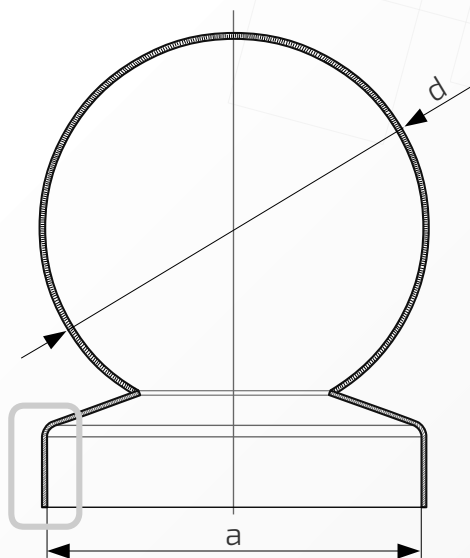

Daszek z kulą na słupek ogrodzeniowy kwadratowy

Nazwa produktu: Kapa 80 x 80 z kulą ϕ 70 na czarno

48.
80.70

Wymiary: 80 mm x 80 mm

Kula: ϕ 70 mm

Otwory boczne: ϕ 4 mm

Rant boczny: wysoki

Materiał: blacha czarna

Waga: brak

Powierzchnia: matowa / surowa

W przypadku zainteresowania towarami których nie ma na liście, prosimy o kontakt.