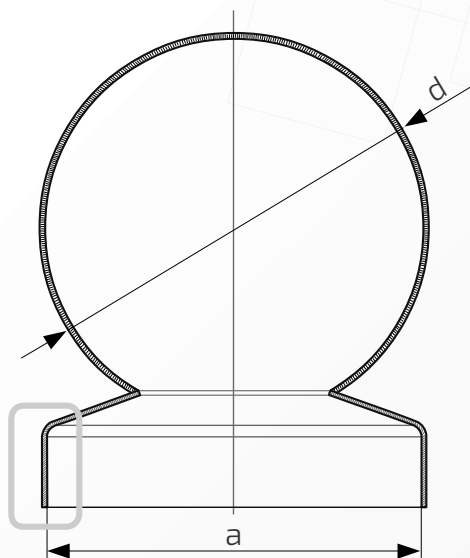

48.  
20.20

**Wymiary:** 20 mm x 20 mm

**Kula:**  $\phi$  20 mm

**Rant boczny:** wysoki

**Materiał:** blacha czarna

**Waga:** brak

**Powierzchnia:** matowa / surowa

- ① Daszek
- ② Słupek

48.  
40.50

**Wymiary:** 40 mm x 40 mm

**Kula:**  $\phi$  50 mm

**Otwory boczne:**  $\phi$  4 mm

**Rant boczny:** wysoki

**Materiał:** blacha czarna

**Waga:** brak

**Powierzchnia:** matowa / surowa

GRUPA 48. Daszki z kulą na czarno na profile kwadratowe

Daszek z kulą na słupek ogrodzeniowy kwadratowy

Nazwa produktu: Kapa 50 x 50 z kulą  $\phi$  40 na czarno

48.  
50.40

**Wymiary:** 50 mm x 50 mm

**Kula:**  $\phi$  40 mm

**Otwory boczne:**  $\phi$  4 mm

**Rant boczny:** wysoki

**Materiał:** blacha czarna

**Waga:** brak

**Powierzchnia:** matowa / surowa

- ① Daszek
- ② Słupek
- ③ Otwór montażowy

Daszek z kulą na słupek ogrodzeniowy kwadratowy