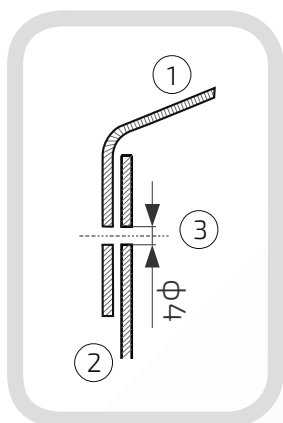

48.  
20.20

**Wymiary:** 20 mm x 20 mm

**Kula:**  $\phi$  20 mm

**Rant boczny:** wysoki

**Materiał:** blacha czarna

**Waga:** brak

**Powierzchnia:** matowa / surowa

- ① Daszek
- ② Słupek

- ① Daszek
- ② Słupek
- ③ Otwór montażowy

Daszek z kulą na słupek ogrodzeniowy kwadratowy

Nazwa produktu: Kapa 40 x 40 z kulą  $\phi$  40 na czarno48.  
40.40**Wymiary:** 40 mm x 40 mm**Kula:**  $\phi$  40 mm**Otwory boczne:**  $\phi$  4 mm**Rant boczny:** wysoki**Materiał:** blacha czarna**Waga:** brak**Powierzchnia:** matowa / surowa

48.  
40.50

**Wymiary:** 40 mm x 40 mm

**Kula:**  $\phi$  50 mm

**Otwory boczne:**  $\phi$  4 mm

**Rant boczny:** wysoki

**Materiał:** blacha czarna

**Waga:** brak

**Powierzchnia:** matowa / surowa

- ① Daszek
- ② Słupek
- ③ Otwór montażowy

Daszek z kulą na słupek ogrodzeniowy kwadratowy

Nazwa produktu: Kapa 40 x 40 z kulą  $\phi$  60 na czarno

48.  
40.60

**Wymiary:** 40 mm x 40 mm

**Kula:**  $\phi$  60 mm