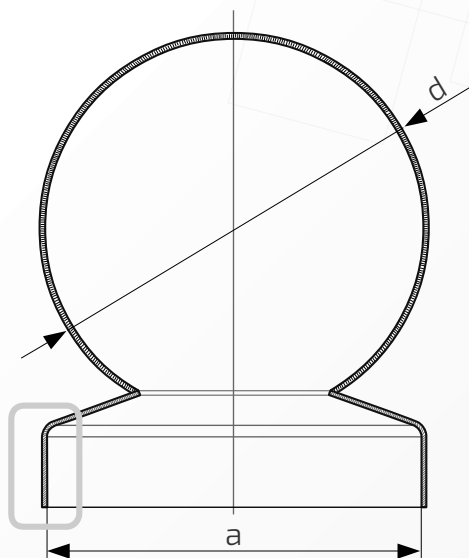

Daszek z kulą na słupek ogrodzeniowy kwadratowy

Nazwa produktu: Kapa 70 x 70 z kulą ϕ 60 na czarno

48.
70.60

Wymiary: 70 mm x 70 mm

Kula: ϕ 60 mm

Otwory boczne: ϕ 4 mm

Rant boczny: wysoki

Materiał: blacha czarna

Waga: brak

Powierzchnia: matowa / surowa

W przypadku zainteresowania towarami których nie ma na liście, prosimy o kontakt.