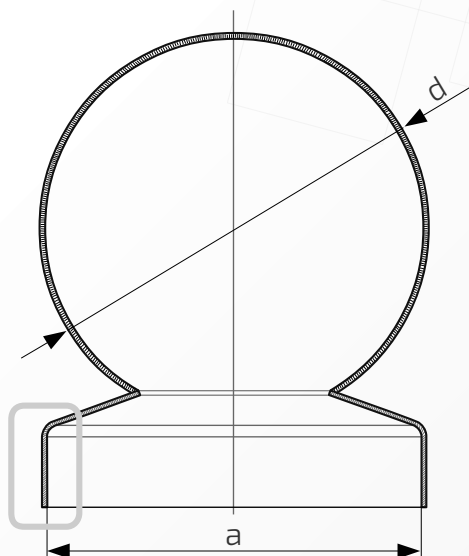

48.  
20.20

**Wymiary:** 20 mm x 20 mm

**Kula:**  $\phi$  20 mm

**Rant boczny:** wysoki

**Materiał:** blacha czarna

**Waga:** brak

**Powierzchnia:** matowa / surowa

- ① Daszek
- ② Słupek

**Waga:** brak

**Powierzchnia:** matowa / surowa

W przypadku zainteresowania towarami których nie ma na liście, prosimy o kontakt.

Daszek z kulą na słupek ogrodzeniowy kwadratowy

Nazwa produktu: Kapa 20 x 20 z kulą  $\phi$  30 na czarno48.  
20.30**Wymiary:** 20 mm x 20 mm**Kula:**  $\phi$  30 mm**Rant boczny:** wysoki**Materiał:** blacha czarna**Waga:** brak**Powierzchnia:** matowa / surowa

- ① Daszek
- ② Słupek

Daszek z kulą na słupek ogrodzeniowy kwadratowy

Nazwa produktu: Kapa 25 x 25 z kulą  $\phi$  20 na czarno48.  
25.20**Wymiary:** 25 mm x 25 mm**Kula:**  $\phi$  20 mm**Rant boczny:** wysoki**Materiał:** blacha czarna**Waga:** brak**Powierzchnia:** matowa / surowa

48.  
25.25

**Wymiary:** 25 mm x 25 mm

**Kula:**  $\phi$  25 mm

**Rant boczny:** wysoki

**Materiał:** blacha czarna

**Waga:** brak

**Powierzchnia:** matowa / surowa

- ① Daszek
- ② Słupek