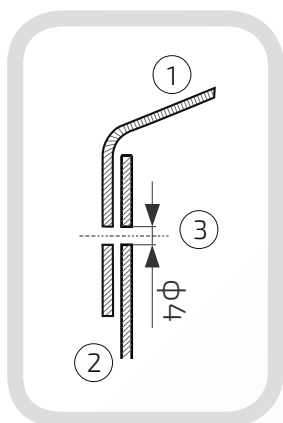

Daszek z kulą na słupek ogrodzeniowy kwadratowy

Nazwa produktu: Kapa 90 x 90 z kulą ϕ 120 na czarno

48.
90.120

Wymiary: 90 mm x 90 mm

Kula: ϕ 120 mm

Otwory boczne: ϕ 4 mm

Rant boczny: wysoki

Materiał: blacha czarna

Waga: brak

Powierzchnia: matowa / surowa

- ① Daszek
- ② Słupek
- ③ Otwór montażowy