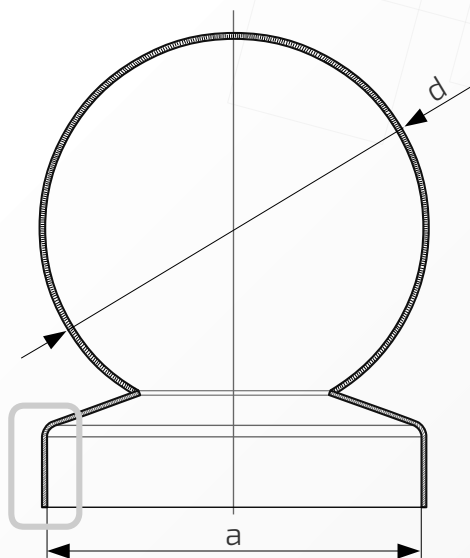

GRUPA 48. Daszki z kulą na czarno na profile kwadratowe

Daszek z kulą na słupek ogrodzeniowy kwadratowy

Nazwa produktu: Kapa 30 x 30 z kulą ϕ 30 na czarno

48.
30.30

Wymiary: 30 mm x 30 mm

Kula: ϕ 30 mm

Otwory boczne: ϕ 4 mm

Rant boczny: wysoki

Materiał: blacha czarna

Waga: brak

Powierzchnia: matowa / surowa

- ① Daszek
- ② Słupek
- ③ Otwór montażowy

Daszek z kulą na słupek ogrodzeniowy kwadratowy

Nazwa produktu: Kapa 30 x 30 z kulą ϕ 40 na czarno

48.
30.40

Wymiary: 30 mm x 30 mm

Kula: ϕ 40 mm

Otwory boczne: ϕ 4 mm

Rant boczny: wysoki

Materiał: blacha czarna

Waga: brak

Powierzchnia: matowa / surowa

W przypadku zainteresowania towarami których nie ma na liście, prosimy o kontakt.