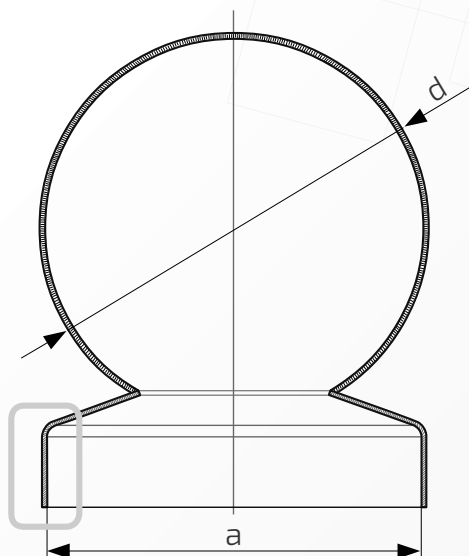

48.  
20.20

**Wymiary:** 20 mm x 20 mm

**Kula:**  $\phi$  20 mm

**Rant boczny:** wysoki

**Materiał:** blacha czarna

**Waga:** brak

**Powierzchnia:** matowa / surowa

- ① Daszek
- ② Słupek

Daszek z kulą na słupek ogrodzeniowy kwadratowy

Nazwa produktu: Kapa 20 x 20 z kulą  $\phi$  25 na czarno

48.  
20.25

**Wymiary:** 20 mm x 20 mm

**Kula:**  $\phi$  25 mm

**Rant boczny:** wysoki

**Materiał:** blacha czarna

**Waga:** brak

**Powierzchnia:** matowa / surowa

W przypadku zainteresowania towarami których nie ma na liście, prosimy o kontakt.

Daszek z kulą na słupek ogrodzeniowy kwadratowy

Nazwa produktu: Kapa 20 x 20 z kulą  $\phi$  30 na czarno48.  
20.30**Wymiary:** 20 mm x 20 mm**Kula:**  $\phi$  30 mm**Rant boczny:** wysoki**Materiał:** blacha czarna**Waga:** brak**Powierzchnia:** matowa / surowa

48.  
25.25

**Wymiary:** 25 mm x 25 mm

**Kula:**  $\phi$  25 mm

**Rant boczny:** wysoki

**Materiał:** blacha czarna

**Waga:** brak

**Powierzchnia:** matowa / surowa

- ① Daszek
- ② Słupek