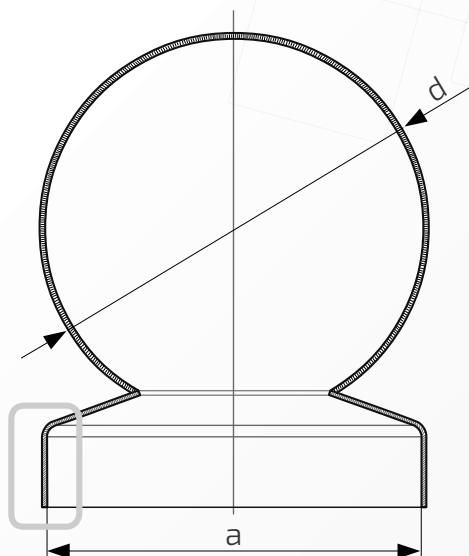

W przypadku zainteresowania towarami których nie ma na liście, prosimy o kontakt.

Daszek z kulą na słupek ogrodzeniowy kwadratowy

Nazwa produktu: Kapa 110 x 110 z kulą  $\phi$  100 na czarno48.  
110.100**Wymiary:** 110 mm x 110 mm**Kula:**  $\phi$  100 mm**Otwory boczne:**  $\phi$  4 mm**Rant boczny:** wysoki**Materiał:** blacha czarna**Waga:** brak**Powierzchnia:** matowa / surowa

- ① Daszek
- ② Słupek
- ③ Otwór montażowy

Daszek z kulą na słupek ogrodzeniowy kwadratowy

Nazwa produktu: Kapa 120 x 120 z kulą  $\phi$  80 na czarno48.  
120.80**Wymiary:** 120 mm x 120 mm**Kula:**  $\phi$  80 mm**Otwory boczne:**  $\phi$  4 mm**Rant boczny:** wysoki**Materiał:** blacha czarna**Waga:** brak**Powierzchnia:** matowa / surowa

W przypadku zainteresowania towarami których nie ma na liście, prosimy o kontakt.

Daszek z kulą na słupek ogrodzeniowy kwadratowy

Nazwa produktu: Kapa 120 x 120 z kulą  $\phi$  90 na czarno48.  
120.90**Wymiary:** 120 mm x 120 mm**Kula:**  $\phi$  90 mm**Otwory boczne:**  $\phi$  4 mm**Rant boczny:** wysoki**Materiał:** blacha czarna**Waga:** brak**Powierzchnia:** matowa / surowa