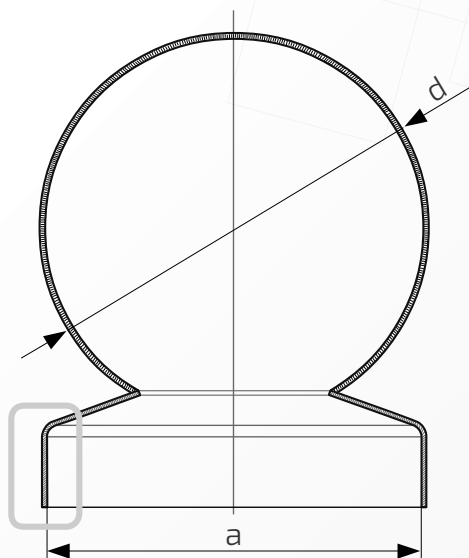

Daszek z kulą na słupek ogrodzeniowy kwadratowy

Nazwa produktu: Kapa 40 x 40 z kulą ϕ 40 na czarno

48.
40.40

Wymiary: 40 mm x 40 mm

Kula: ϕ 40 mm

Otwory boczne: ϕ 4 mm

Rant boczny: wysoki

Materiał: blacha czarna

Waga: brak

Powierzchnia: matowa / surowa

W przypadku zainteresowania towarami których nie ma na liście, prosimy o kontakt.