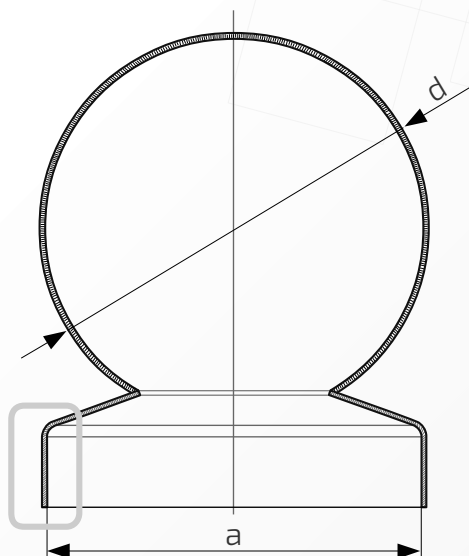

48.  
25.25

**Wymiary:** 25 mm x 25 mm

**Kula:**  $\phi$  25 mm

**Rant boczny:** wysoki

**Materiał:** blacha czarna

**Waga:** brak

**Powierzchnia:** matowa / surowa

- ① Daszek
- ② Słupek

W przypadku zainteresowania towarami których nie ma na liście, prosimy o kontakt.

Daszek z kulą na słupek ogrodzeniowy kwadratowy

Nazwa produktu: Kapa 80 x 80 z kulą  $\phi$  100 na czarno48.  
80.100**Wymiary:** 80 mm x 80 mm**Kula:**  $\phi$  100 mm**Otwory boczne:**  $\phi$  4 mm**Rant boczny:** wysoki**Materiał:** blacha czarna**Waga:** brak**Powierzchnia:** matowa / surowa

- ① Daszek
- ② Słupek
- ③ Otwór montażowy

Daszek z kulą na słupek ogrodzeniowy kwadratowy

Nazwa produktu: Kapa 80 x 80 z kulą  $\phi$  120 na czarno48.  
80.120**Wymiary:** 80 mm x 80 mm**Kula:**  $\phi$  120 mm**Otwory boczne:**  $\phi$  4 mm**Rant boczny:** wysoki**Materiał:** blacha czarna**Waga:** brak**Powierzchnia:** matowa / surowa

W przypadku zainteresowania towarami których nie ma na liście, prosimy o kontakt.

Daszek z kulą na słupek ogrodzeniowy kwadratowy

Nazwa produktu: Kapa 90 x 90 z kulą  $\phi$  70 na czarno48.  
90.70**Wymiary:** 90 mm x 90 mm**Kula:**  $\phi$  70 mm**Otwory boczne:**  $\phi$  4 mm**Rant boczny:** wysoki**Materiał:** blacha czarna**Waga:** brak**Powierzchnia:** matowa / surowa