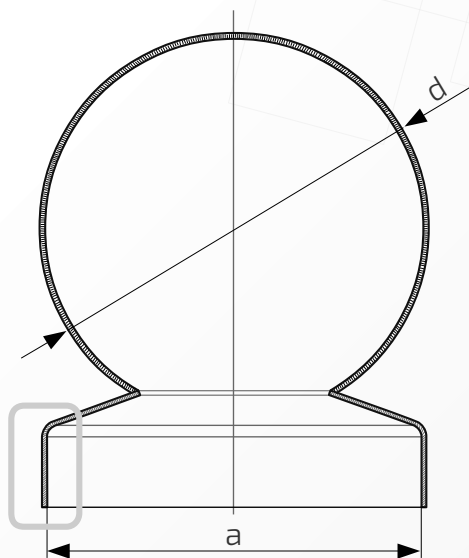

Daszek z kulą na słupek ogrodzeniowy kwadratowy

Nazwa produktu: Kapa 160 x 160 z kulą ϕ 200 na czarno

48.
160.200

Wymiary: 160 mm x 160 mm

Kula: ϕ 200 mm

Otwory boczne: ϕ 4 mm

Rant boczny: wysoki

Materiał: blacha czarna

Waga: brak

Powierzchnia: matowa / surowa

W przypadku zainteresowania towarami których nie ma na liście, prosimy o kontakt.