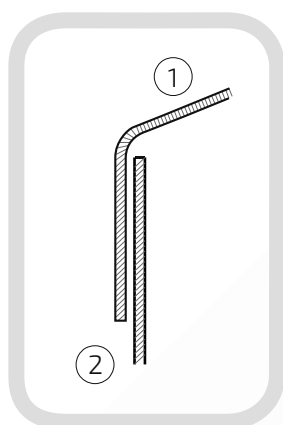

48.  
20.20

**Wymiary:** 20 mm x 20 mm

**Kula:**  $\phi$  20 mm

**Rant boczny:** wysoki

**Materiał:** blacha czarna

**Waga:** brak

**Powierzchnia:** matowa / surowa

- ① Daszek
- ② Słupek

Daszek z kulą na słupek ogrodzeniowy kwadratowy

Nazwa produktu: Kapa 20 x 20 z kulą  $\phi$  25 na czarno

48.  
20.25

**Wymiary:** 20 mm x 20 mm

**Kula:**  $\phi$  25 mm

**Rant boczny:** wysoki

**Materiał:** blacha czarna

**Waga:** brak

**Powierzchnia:** matowa / surowa

W przypadku zainteresowania towarami których nie ma na liście, prosimy o kontakt.

Daszek z kulą na słupek ogrodzeniowy kwadratowy

Nazwa produktu: Kapa 20 x 20 z kulą  $\phi$  30 na czarno48.  
20.30**Wymiary:** 20 mm x 20 mm**Kula:**  $\phi$  30 mm**Rant boczny:** wysoki**Materiał:** blacha czarna**Waga:** brak**Powierzchnia:** matowa / surowa

- ① Daszek
- ② Słupek

Daszek z kulą na słupek ogrodzeniowy kwadratowy

Nazwa produktu: Kapa 25 x 25 z kulą  $\phi$  20 na czarno48.  
25.20**Wymiary:** 25 mm x 25 mm**Kula:**  $\phi$  20 mm**Rant boczny:** wysoki**Materiał:** blacha czarna**Waga:** brak**Powierzchnia:** matowa / surowa