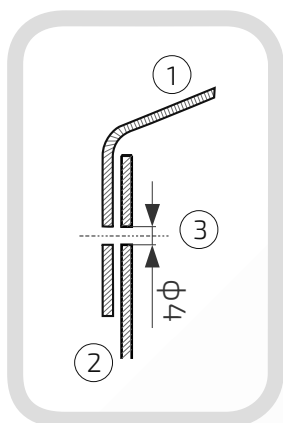

Daszek z kulą na słupek ogrodzeniowy kwadratowy

Nazwa produktu: Kapa 90 x 90 z kulą ϕ 90 na czarno

48.
90.90

Wymiary: 90 mm x 90 mm

Kula: ϕ 90 mm

Otwory boczne: ϕ 4 mm

Rant boczny: wysoki

Materiał: blacha czarna

Waga: brak

Powierzchnia: matowa / surowa

- ① Daszek
- ② Słupek
- ③ Otwór montażowy