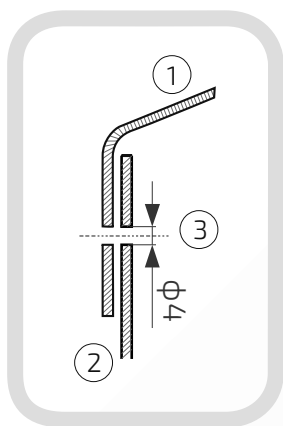

Daszek z kulą na słupek ogrodzeniowy kwadratowy

Nazwa produktu: Kapa 160 x 160 z kulą ϕ 150 na czarno

48.
160.150

Wymiary: 160 mm x 160 mm

Kula: ϕ 150 mm

Otwory boczne: ϕ 4 mm

Rant boczny: wysoki

Materiał: blacha czarna

Waga: brak

Powierzchnia: matowa / surowa

- ① Daszek
- ② Słupek
- ③ Otwór montażowy