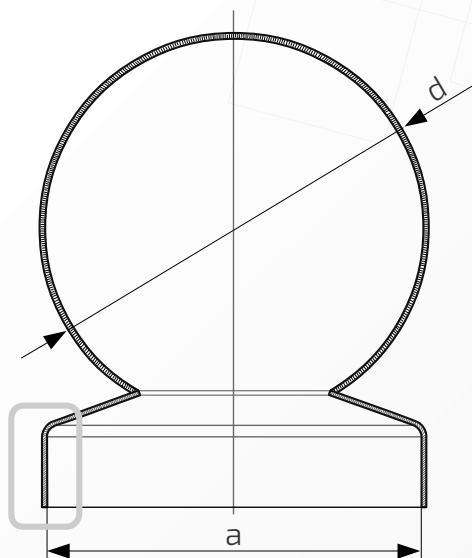

Daszek z kulą na słupek ogrodzeniowy kwadratowy

Nazwa produktu: Kapa 100 x 100 z kulą ϕ 100 na czarno

48.
100.100

Wymiary: 100 mm x 100 mm

Kula: ϕ 100 mm

Otwory boczne: ϕ 4 mm

Rant boczny: wysoki

Materiał: blacha czarna

Waga: brak

Powierzchnia: matowa / surowa

W przypadku zainteresowania towarami których nie ma na liście, prosimy o kontakt.