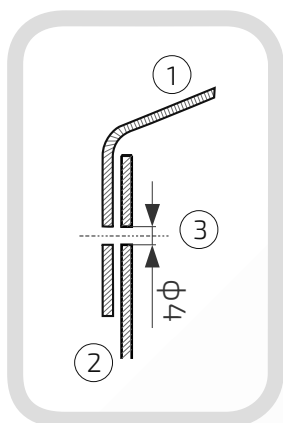

48.  
25.25

**Wymiary:** 25 mm x 25 mm

**Kula:**  $\phi$  25 mm

**Rant boczny:** wysoki

**Materiał:** blacha czarna

**Waga:** brak

**Powierzchnia:** matowa / surowa

- ① Daszek
- ② Słupek

Nazwa produktu: Kapa 30 x 30 z kulą  $\phi$  30 na czarno

48.  
30.30

**Wymiary:** 30 mm x 30 mm

**Kula:**  $\phi$  30 mm

**Otwory boczne:**  $\phi$  4 mm

**Rant boczny:** wysoki

**Materiał:** blacha czarna

**Waga:** brak

**Powierzchnia:** matowa / surowa

- ① Daszek
- ② Słupek
- ③ Otwór montażowy

Daszek z kulą na słupek ogrodzeniowy kwadratowy

Nazwa produktu: Kapa 30 x 30 z kulą  $\phi$  40 na czarno

48.  
30.40

**Wymiary:** 30 mm x 30 mm

**Kula:**  $\phi$  40 mm

**Otwory boczne:**  $\phi$  4 mm

**Rant boczny:** wysoki

**Materiał:** blacha czarna

**Waga:** brak

**Powierzchnia:** matowa / surowa

W przypadku zainteresowania towarami których nie ma na liście, prosimy o kontakt.