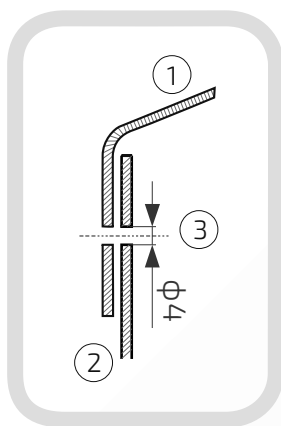

48.  
20.20

**Wymiary:** 20 mm x 20 mm

**Kula:**  $\phi$  20 mm

**Rant boczny:** wysoki

**Materiał:** blacha czarna

**Waga:** brak

**Powierzchnia:** matowa / surowa

- ① Daszek
- ② Słupek

- ① Daszek
- ② Słupek
- ③ Otwór montażowy

Daszek z kulą na słupek ogrodzeniowy kwadratowy

Nazwa produktu: Kapa 60 x 60 z kulą  $\phi$  70 na czarno48.  
60.70**Wymiary:** 60 mm x 60 mm**Kula:**  $\phi$  70 mm**Otwory boczne:**  $\phi$  4 mm**Rant boczny:** wysoki**Materiał:** blacha czarna**Waga:** brak**Powierzchnia:** matowa / surowa

W przypadku zainteresowania towarami których nie ma na liście, prosimy o kontakt.

Daszek z kulą na słupek ogrodzeniowy kwadratowy

Nazwa produktu: Kapa 60 x 60 z kulą  $\phi$  80 na czarno48.  
60.80**Wymiary:** 60 mm x 60 mm**Kula:**  $\phi$  80 mm**Otwory boczne:**  $\phi$  4 mm**Rant boczny:** wysoki**Materiał:** blacha czarna**Waga:** brak**Powierzchnia:** matowa / surowa