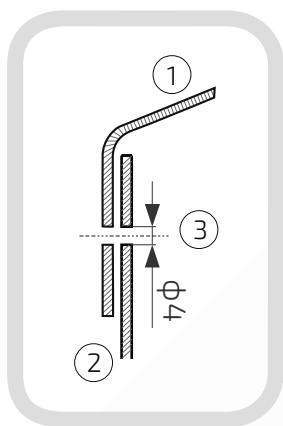

Daszek z kulą na słupek ogrodzeniowy kwadratowy

Nazwa produktu: Kapa 100 x 100 z kulą ϕ 70 na czarno

48.
100.70

Wymiary: 100 mm x 100 mm

Kula: ϕ 70 mm

Otwory boczne: ϕ 4 mm

Rant boczny: wysoki

Materiał: blacha czarna

Waga: brak

Powierzchnia: matowa / surowa

- ① Daszek
- ② Słupek
- ③ Otwór montażowy