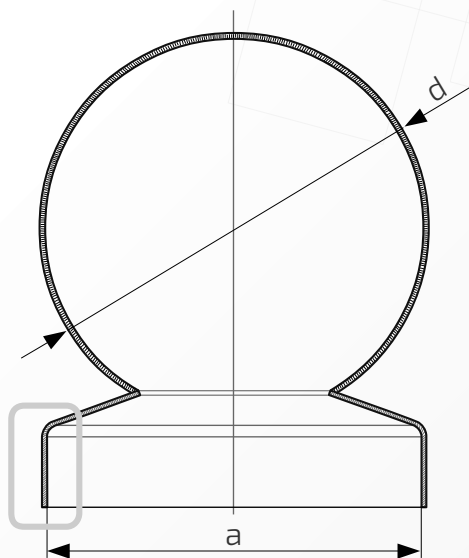

48.  
25.25

**Wymiary:** 25 mm x 25 mm

**Kula:**  $\phi$  25 mm

**Rant boczny:** wysoki

**Materiał:** blacha czarna

**Waga:** brak

**Powierzchnia:** matowa / surowa

- ① Daszek
- ② Słupek

- ① Daszek
- ② Słupek
- ③ Otwór montażowy

Daszek z kulą na słupek ogrodzeniowy kwadratowy

Nazwa produktu: Kapa 80 x 80 z kulą  $\phi$  90 na czarno48.  
80.90**Wymiary:** 80 mm x 80 mm**Kula:**  $\phi$  90 mm**Otwory boczne:**  $\phi$  4 mm**Rant boczny:** wysoki**Materiał:** blacha czarna**Waga:** brak**Powierzchnia:** matowa / surowa

W przypadku zainteresowania towarami których nie ma na liście, prosimy o kontakt.

Daszek z kulą na słupek ogrodzeniowy kwadratowy

Nazwa produktu: Kapa 80 x 80 z kulą  $\phi$  100 na czarno48.  
80.100**Wymiary:** 80 mm x 80 mm**Kula:**  $\phi$  100 mm**Otwory boczne:**  $\phi$  4 mm**Rant boczny:** wysoki**Materiał:** blacha czarna**Waga:** brak**Powierzchnia:** matowa / surowa

- ① Daszek
- ② Słupek
- ③ Otwór montażowy

Daszek z kulą na słupek ogrodzeniowy kwadratowy

Nazwa produktu: Kapa 80 x 80 z kulą  $\phi$  120 na czarno48.  
80.120**Wymiary:** 80 mm x 80 mm**Kula:**  $\phi$  120 mm**Otwory boczne:**  $\phi$  4 mm**Rant boczny:** wysoki**Materiał:** blacha czarna**Waga:** brak**Powierzchnia:** matowa / surowa