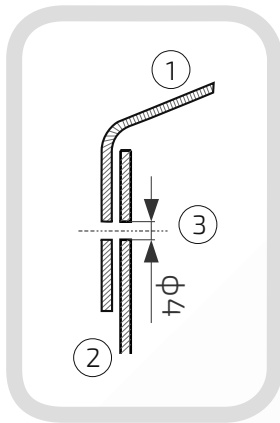

Daszek z kulą na słupek ogrodzeniowy kwadratowy

Nazwa produktu: Kapa 120 x 120 z kulą ϕ 120 na czarno

48.
120.120

Wymiary: 120 mm x 120 mm

Kula: ϕ 120 mm

Otwory boczne: ϕ 4 mm

Rant boczny: wysoki

Materiał: blacha czarna

Waga: brak

Powierzchnia: matowa / surowa

- ① Daszek
- ② Słupek
- ③ Otwór montażowy