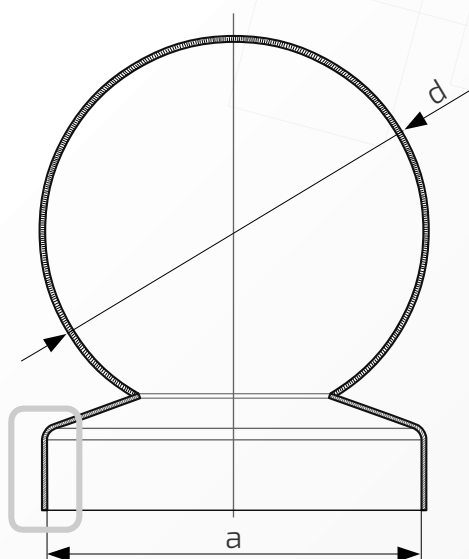

W przypadku zainteresowania towarami których nie ma na liście, prosimy o kontakt.

Daszek z kulą na słupek ogrodzeniowy kwadratowy

Nazwa produktu: Kapa 100 x 100 z kulą  $\phi$  90 na czarno48.  
100.90**Wymiary:** 100 mm x 100 mm**Kula:**  $\phi$  90 mm**Otwory boczne:**  $\phi$  4 mm**Rant boczny:** wysoki**Materiał:** blacha czarna**Waga:** brak**Powierzchnia:** matowa / surowa

- ① Daszek
- ② Słupek
- ③ Otwór montażowy

Daszek z kulą na słupek ogrodzeniowy kwadratowy

Nazwa produktu: Kapa 100 x 100 z kulą  $\phi$  100 na czarno48.  
100.100**Wymiary:** 100 mm x 100 mm**Kula:**  $\phi$  100 mm**Otwory boczne:**  $\phi$  4 mm**Rant boczny:** wysoki**Materiał:** blacha czarna**Waga:** brak**Powierzchnia:** matowa / surowa

W przypadku zainteresowania towarami których nie ma na liście, prosimy o kontakt.

Daszek z kulą na słupek ogrodzeniowy kwadratowy

Nazwa produktu: Kapa 100 x 100 z kulą  $\phi$  120 na czarno48.  
100.120**Wymiary:** 100 mm x 100 mm**Kula:**  $\phi$  120 mm**Otwory boczne:**  $\phi$  4 mm**Rant boczny:** wysoki**Materiał:** blacha czarna**Waga:** brak**Powierzchnia:** matowa / surowa

- ① Daszek
- ② Słupek
- ③ Otwór montażowy

Daszek z kulą na słupek ogrodzeniowy kwadratowy

Nazwa produktu: Kapa 110 x 110 z kulą  $\phi$  80 na czarno48.  
110.80**Wymiary:** 110 mm x 110 mm**Kula:**  $\phi$  80 mm**Otwory boczne:**  $\phi$  4 mm**Rant boczny:** wysoki**Materiał:** blacha czarna**Waga:** brak**Powierzchnia:** matowa / surowa