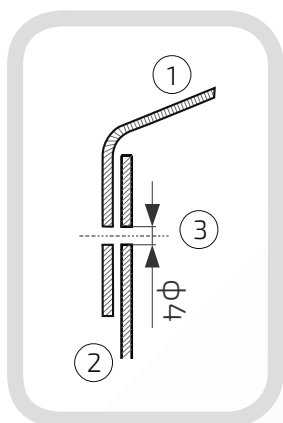

Daszek z kulą na słupek ogrodzeniowy kwadratowy

Nazwa produktu: Kapa 110 x 110 z kulą ϕ 100 na czarno

48.
110.100

Wymiary: 110 mm x 110 mm

Kula: ϕ 100 mm

Otwory boczne: ϕ 4 mm

Rant boczny: wysoki

Materiał: blacha czarna

Waga: brak

Powierzchnia: matowa / surowa

- ① Daszek
- ② Słupek
- ③ Otwór montażowy