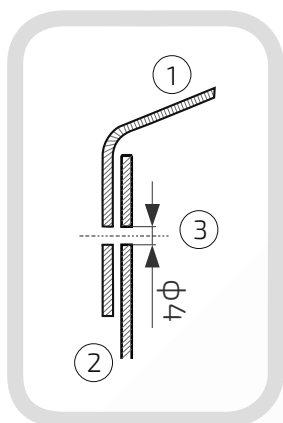

48.  
20.20

**Wymiary:** 20 mm x 20 mm

**Kula:**  $\phi$  20 mm

**Rant boczny:** wysoki

**Materiał:** blacha czarna

**Waga:** brak

**Powierzchnia:** matowa / surowa

- ① Daszek
- ② Słupek

48.  
40.50

**Wymiary:** 40 mm x 40 mm

**Kula:**  $\phi$  50 mm

**Otwory boczne:**  $\phi$  4 mm

**Rant boczny:** wysoki

**Materiał:** blacha czarna

**Waga:** brak

**Powierzchnia:** matowa / surowa

GRUPA 48. Daszki z kulą na czarno na profile kwadratowe

Daszek z kulą na słupek ogrodzeniowy kwadratowy

Nazwa produktu: Kapa 50 x 50 z kulą  $\phi$  40 na czarno

48.  
50.40

**Wymiary:** 50 mm x 50 mm

**Kula:**  $\phi$  40 mm

**Otwory boczne:**  $\phi$  4 mm

**Rant boczny:** wysoki

**Materiał:** blacha czarna

**Waga:** brak

**Powierzchnia:** matowa / surowa

- ① Daszek
- ② Słupek
- ③ Otwór montażowy

Daszek z kulą na słupek ogrodzeniowy kwadratowy