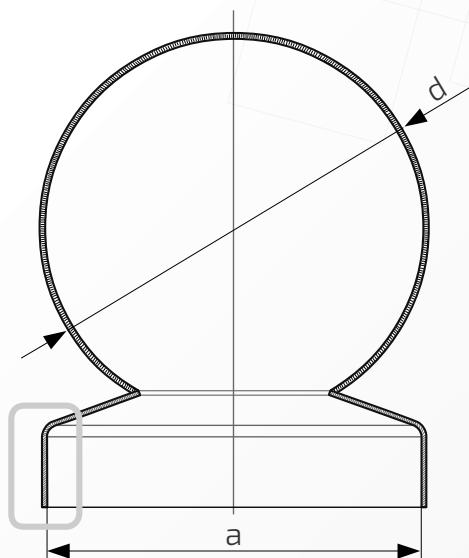

48.  
20.20

**Wymiary:** 20 mm x 20 mm

**Kula:**  $\phi$  20 mm

**Rant boczny:** wysoki

**Materiał:** blacha czarna

**Waga:** brak

**Powierzchnia:** matowa / surowa

- ① Daszek
- ② Słupek

Nazwa produktu: Kapa 50 x 50 z kulą  $\phi$  50 na czarno

48.  
50.50

**Wymiary:** 50 mm x 50 mm

**Kula:**  $\phi$  50 mm

**Otwory boczne:**  $\phi$  4 mm

**Rant boczny:** wysoki

**Materiał:** blacha czarna

**Waga:** brak

**Powierzchnia:** matowa / surowa

W przypadku zainteresowania towarami których nie ma na liście, prosimy o kontakt.

Daszek z kulą na słupek ogrodzeniowy kwadratowy

Nazwa produktu: Kapa 50 x 50 z kulą  $\phi$  60 na czarno48.  
50.60**Wymiary:** 50 mm x 50 mm**Kula:**  $\phi$  60 mm**Otwory boczne:**  $\phi$  4 mm**Rant boczny:** wysoki**Materiał:** blacha czarna**Waga:** brak**Powierzchnia:** matowa / surowa

- ① Daszek
- ② Słupek
- ③ Otwór montażowy

Daszek z kulą na słupek ogrodzeniowy kwadratowy

Nazwa produktu: Kapa 50 x 50 z kulą  $\phi$  70 na czarno48.  
50.70**Wymiary:** 50 mm x 50 mm**Kula:**  $\phi$  70 mm**Otwory boczne:**  $\phi$  4 mm**Rant boczny:** wysoki**Materiał:** blacha czarna**Waga:** brak**Powierzchnia:** matowa / surowa