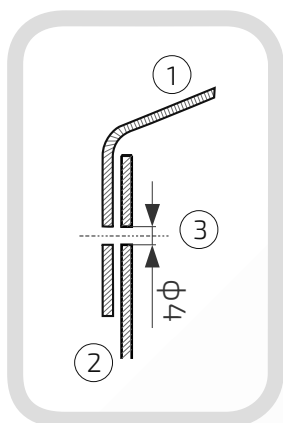

Daszek z kulą na słupek ogrodzeniowy kwadratowy

Nazwa produktu: Kapa 100 x 100 z kulą ϕ 90 na czarno

48.
100.90

Wymiary: 100 mm x 100 mm

Kula: ϕ 90 mm

Otwory boczne: ϕ 4 mm

Rant boczny: wysoki

Materiał: blacha czarna

Waga: brak

Powierzchnia: matowa / surowa

- ① Daszek
- ② Słupek
- ③ Otwór montażowy