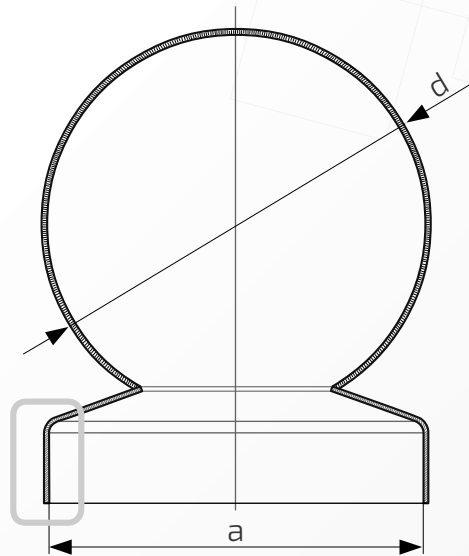

Daszek z kulą na słupek ogrodzeniowy kwadratowy

Nazwa produktu: Kapa 160 x 160 z kulą ϕ 120 na czarno

48.
160.120

Wymiary: 160 mm x 160 mm

Kula: ϕ 120 mm

Otwory boczne: ϕ 4 mm

Rant boczny: wysoki

Materiał: blacha czarna

Waga: brak

Powierzchnia: matowa / surowa

W przypadku zainteresowania towarami których nie ma na liście, prosimy o kontakt.