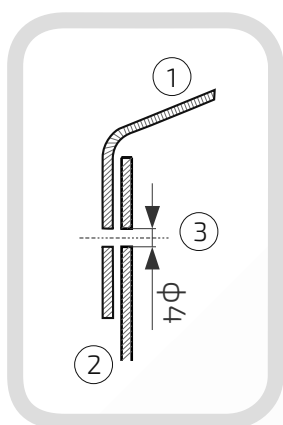

Daszek z kulą na słupek ogrodzeniowy kwadratowy

Nazwa produktu: Kapa 100 x 100 z kulą ϕ 120 na czarno

48.
100.120

Wymiary: 100 mm x 100 mm

Kula: ϕ 120 mm

Otwory boczne: ϕ 4 mm

Rant boczny: wysoki

Materiał: blacha czarna

Waga: brak

Powierzchnia: matowa / surowa

- ① Daszek
- ② Słupek
- ③ Otwór montażowy