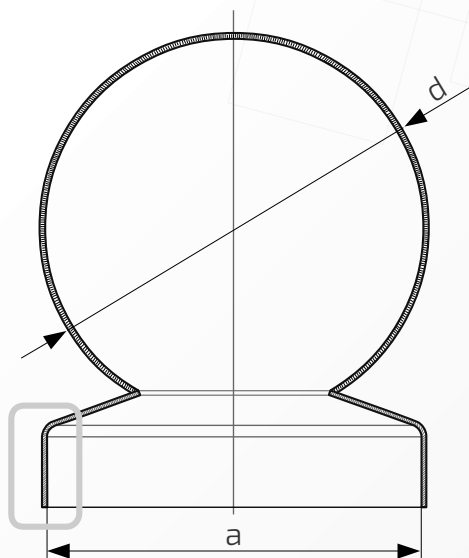

Daszek z kulą na słupek ogrodzeniowy kwadratowy

Nazwa produktu: Kapa 60 x 60 z kulą ϕ 70 na czarno

48.
60.70

Wymiary: 60 mm x 60 mm

Kula: ϕ 70 mm

Otwory boczne: ϕ 4 mm

Rant boczny: wysoki

Materiał: blacha czarna

Waga: brak

Powierzchnia: matowa / surowa

W przypadku zainteresowania towarami których nie ma na liście, prosimy o kontakt.