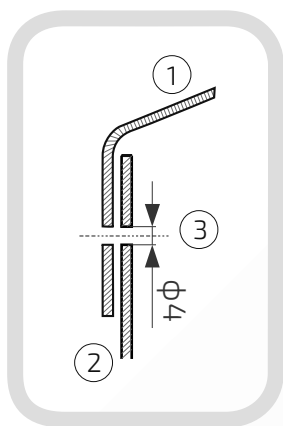

Daszek z kulą na słupek ogrodzeniowy kwadratowy

Nazwa produktu: Kapa 70 x 70 z kulą ϕ 50 na czarno

48.
70.50

Wymiary: 70 mm x 70 mm

Kula: ϕ 50 mm

Otwory boczne: ϕ 4 mm

Rant boczny: wysoki

Materiał: blacha czarna

Waga: brak

Powierzchnia: matowa / surowa

- ① Daszek
- ② Słupek
- ③ Otwór montażowy