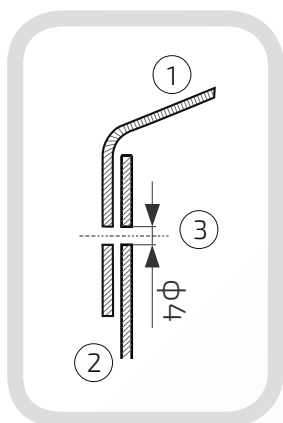

Daszek z kulą na słupek ogrodzeniowy kwadratowy

Nazwa produktu: Kapa 60 x 60 z kulą ϕ 60 na czarno

48.
60.60

Wymiary: 60 mm x 60 mm

Kula: ϕ 60 mm

Otwory boczne: ϕ 4 mm

Rant boczny: wysoki

Materiał: blacha czarna

Waga: brak

Powierzchnia: matowa / surowa

- ① Daszek
- ② Słupek
- ③ Otwór montażowy