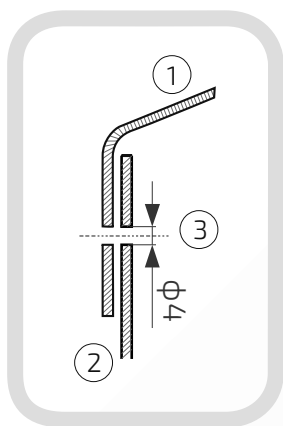

48.  
20.20

**Wymiary:** 20 mm x 20 mm

**Kula:**  $\phi$  20 mm

**Rant boczny:** wysoki

**Materiał:** blacha czarna

**Waga:** brak

**Powierzchnia:** matowa / surowa

- ① Daszek
- ② Słupek

- ① Daszek
- ② Słupek
- ③ Otwór montażowy

Daszek z kulą na słupek ogrodzeniowy kwadratowy

Nazwa produktu: Kapa 50 x 50 z kulą  $\phi$  70 na czarno48.  
50.70**Wymiary:** 50 mm x 50 mm**Kula:**  $\phi$  70 mm**Otwory boczne:**  $\phi$  4 mm**Rant boczny:** wysoki**Materiał:** blacha czarna**Waga:** brak**Powierzchnia:** matowa / surowa

W przypadku zainteresowania towarami których nie ma na liście, prosimy o kontakt.

Daszek z kulą na słupek ogrodzeniowy kwadratowy

Nazwa produktu: Kapa 60 x 60 z kulą  $\phi$  40 na czarno48.  
60.40**Wymiary:** 60 mm x 60 mm**Kula:**  $\phi$  40 mm**Otwory boczne:**  $\phi$  4 mm**Rant boczny:** wysoki**Materiał:** blacha czarna**Waga:** brak**Powierzchnia:** matowa / surowa