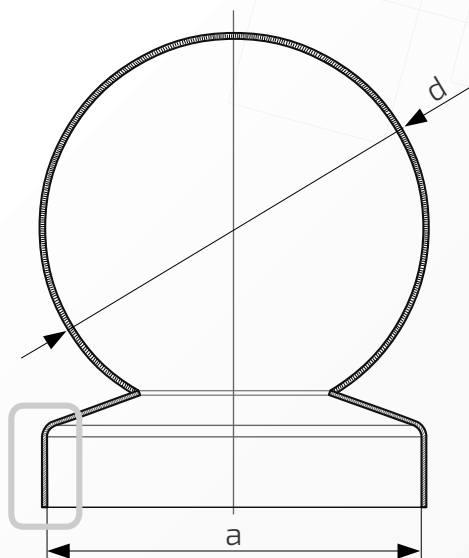

Daszek z kulą na słupek ogrodzeniowy kwadratowy

Nazwa produktu: Kapa 70 x 70 z kulą ϕ 40 na czarno

48.
70.40

Wymiary: 70 mm x 70 mm

Kula: ϕ 40 mm

Otwory boczne: ϕ 4 mm

Rant boczny: wysoki

Materiał: blacha czarna

Waga: brak

Powierzchnia: matowa / surowa

W przypadku zainteresowania towarami których nie ma na liście, prosimy o kontakt.