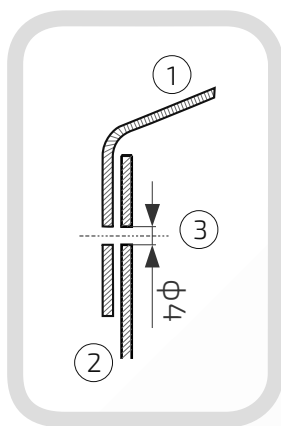

48.  
20.20

**Wymiary:** 20 mm x 20 mm

**Kula:**  $\phi$  20 mm

**Rant boczny:** wysoki

**Materiał:** blacha czarna

**Waga:** brak

**Powierzchnia:** matowa / surowa

- ① Daszek
- ② Słupek

**Wymiary:** 30 mm x 30 mm

**Kula:**  $\phi$  40 mm

**Otwory boczne:**  $\phi$  4 mm

**Rant boczny:** wysoki

**Materiał:** blacha czarna

**Waga:** brak

**Powierzchnia:** matowa / surowa

W przypadku zainteresowania towarami których nie ma na liście, prosimy o kontakt.

Daszek z kulą na słupek ogrodzeniowy kwadratowy

Nazwa produktu: Kapa 40 x 40 z kulą  $\phi$  30 na czarno48.  
40.30**Wymiary:** 40 mm x 40 mm**Kula:**  $\phi$  30 mm**Otwory boczne:**  $\phi$  4 mm**Rant boczny:** wysoki**Materiał:** blacha czarna**Waga:** brak**Powierzchnia:** matowa / surowa

- ① Daszek
- ② Słupek
- ③ Otwór montażowy

Daszek z kulą na słupek ogrodzeniowy kwadratowy

Nazwa produktu: Kapa 40 x 40 z kulą  $\phi$  40 na czarno48.  
40.40**Wymiary:** 40 mm x 40 mm**Kula:**  $\phi$  40 mm**Otwory boczne:**  $\phi$  4 mm**Rant boczny:** wysoki**Materiał:** blacha czarna**Waga:** brak**Powierzchnia:** matowa / surowa