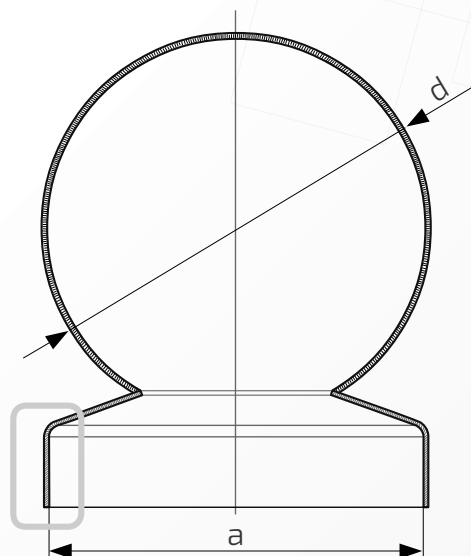

W przypadku zainteresowania towarami których nie ma na liście, prosimy o kontakt.

Daszek z kulą na słupek ogrodzeniowy kwadratowy

Nazwa produktu: Kapa 80 x 80 z kulą  $\phi$  60 na czarno48.  
80.60**Wymiary:** 80 mm x 80 mm**Kula:**  $\phi$  60 mm**Otwory boczne:**  $\phi$  4 mm**Rant boczny:** wysoki**Materiał:** blacha czarna**Waga:** brak**Powierzchnia:** matowa / surowa

- ① Daszek
- ② Słupek
- ③ Otwór montażowy

Daszek z kulą na słupek ogrodzeniowy kwadratowy

Nazwa produktu: Kapa 80 x 80 z kulą  $\phi$  70 na czarno48.  
80.70**Wymiary:** 80 mm x 80 mm**Kula:**  $\phi$  70 mm**Otwory boczne:**  $\phi$  4 mm**Rant boczny:** wysoki**Materiał:** blacha czarna**Waga:** brak**Powierzchnia:** matowa / surowa

W przypadku zainteresowania towarami których nie ma na liście, prosimy o kontakt.

Daszek z kulą na słupek ogrodzeniowy kwadratowy

Nazwa produktu: Kapa 80 x 80 z kulą  $\phi$  80 na czarno48.  
80.80**Wymiary:** 80 mm x 80 mm**Kula:**  $\phi$  80 mm**Otwory boczne:**  $\phi$  4 mm**Rant boczny:** wysoki**Materiał:** blacha czarna**Waga:** brak**Powierzchnia:** matowa / surowa

- ① Daszek
- ② Słupek
- ③ Otwór montażowy

Daszek z kulą na słupek ogrodzeniowy kwadratowy

Nazwa produktu: Kapa 80 x 80 z kulą  $\phi$  90 na czarno48.  
80.90**Wymiary:** 80 mm x 80 mm**Kula:**  $\phi$  90 mm**Otwory boczne:**  $\phi$  4 mm**Rant boczny:** wysoki**Materiał:** blacha czarna**Waga:** brak**Powierzchnia:** matowa / surowa