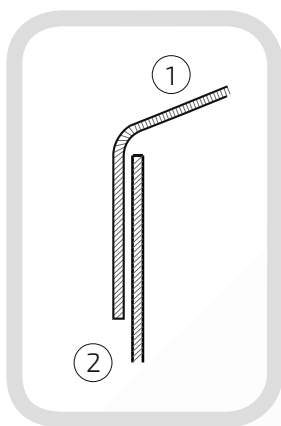

48.  
20.20

**Wymiary:** 20 mm x 20 mm

**Kula:**  $\phi$  20 mm

**Rant boczny:** wysoki

**Materiał:** blacha czarna

**Waga:** brak

**Powierzchnia:** matowa / surowa

- ① Daszek
- ② Słupek

- ① Daszek
- ② Słupek

Daszek z kulą na słupek ogrodzeniowy kwadratowy

Nazwa produktu: Kapa 25 x 25 z kulą  $\phi$  20 na czarno48.  
25.20**Wymiary:** 25 mm x 25 mm**Kula:**  $\phi$  20 mm**Rant boczny:** wysoki**Materiał:** blacha czarna**Waga:** brak**Powierzchnia:** matowa / surowa

48.  
25.25

**Wymiary:** 25 mm x 25 mm

**Kula:**  $\phi$  25 mm

**Rant boczny:** wysoki

**Materiał:** blacha czarna

**Waga:** brak

**Powierzchnia:** matowa / surowa

- ① Daszek
- ② Słupek

Daszek z kulą na słupek ogrodzeniowy kwadratowy

Nazwa produktu: Kapa 25 x 25 z kulą  $\phi$  30 na czarno

48.  
25.30

**Wymiary:** 25 mm x 25 mm

**Kula:**  $\phi$  30 mm

**Rant boczny:** wysoki

**Materiał:** blacha czarna