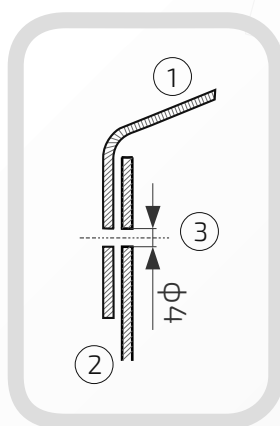

W przypadku zainteresowania towarami których nie ma na liście, prosimy o kontakt.

Daszek na stupek ogrodzeniowy kwadratowy

Nazwa produktu: Kapa 160 x 160 na czarno

Wymiary: 160 mm x 160 mm

Otwory boczne: ϕ 4 mm

Rant boczny: wysoki

Materiał: blacha czarna

Waga: 0,283 kg

Powierzchnia: matowa / surowa

23.160

- ① Daszek
- ② Stupek
- ③ Otwór montażowy

W przypadku zainteresowania towarami których nie ma na liście, prosimy o kontakt.