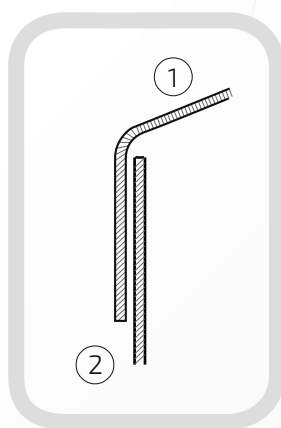

Daszek bez otworów bocznych na słupek ogrodzeniowy kwadratowy

Nazwa produktu: Kapa 100 x 100 bez otworów bocznych na czarno

Wymiary: 100 mm x 100 mm

Rant boczny: wysoki

Materiał: blacha czarna

Waga: brak

Powierzchnia: matowa / surowa

83.
100

- ① Daszek
- ② Słupek