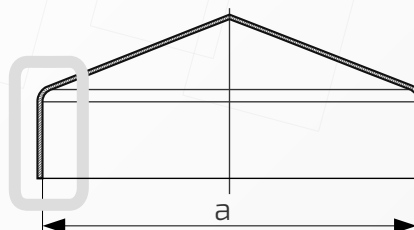

23.80

W przypadku zainteresowania towarami których nie ma na liście, prosimy o kontakt.

Daszek na stupek ogrodzeniowy kwadratowy

Nazwa produktu: Kapa 90 x 90 na czarno

Wymiary: 90 mm x 90 mm**Otwory boczne:** ϕ 4 mm**Rant boczny:** wysoki**Materiał:** blacha czarna**Waga:** 0,099 kg**Powierzchnia:** matowa / surowa23.
90

- ① Daszek
- ② Słupek
- ③ Otwór montażowy

Daszek na stupek ogrodzeniowy kwadratowy

Nazwa produktu: Kapa 100 x 100 na czarno

Wymiary: 100 mm x 100 mm**Otwory boczne:** ϕ 4 mm**Rant boczny:** wysoki**Materiał:** blacha czarna**Waga:** 0,115 kg**Powierzchnia:** matowa / surowa23.
100