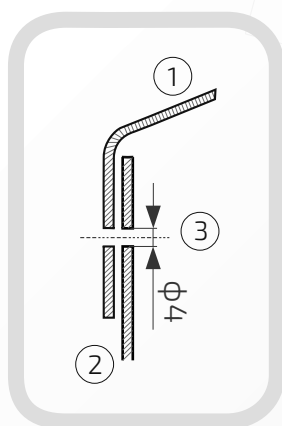

W przypadku zainteresowania towarami których nie ma na liście, prosimy o kontakt.

Daszek z przetłoczeniem na słupek ogrodzeniowy kwadratowy

Nazwa produktu: Kapa 80 x 80 z przetłoczeniem na czarno

Wymiary: 80 mm x 80 mm**Otwory boczne:** ϕ 4 mm**Rant boczny:** wysoki**Materiał:** blacha czarna**Waga:** 0,081 kg**Powierzchnia:** matowa / surowa41.
80

- ① Daszek
- ② Słupek
- ③ Otwór montażowy

Daszek z przetłoczeniem na słupek ogrodzeniowy kwadratowy

Nazwa produktu: Kapa 90 x 90 z przetłoczeniem na czarno

Wymiary: 90 mm x 90 mm**Otwory boczne:** ϕ 4 mm**Rant boczny:** wysoki**Materiał:** blacha czarna**Waga:** 0,099 kg**Powierzchnia:** matowa / surowa41.
90

W przypadku zainteresowania towarami których nie ma na liście, prosimy o kontakt.

Daszek z przetłoczeniem na słupek ogrodzeniowy kwadratowy

Nazwa produktu: Kapa 100 x 100 z przetłoczeniem na czarno

Wymiary: 80 mm x 80 mm**Otwory boczne:** ϕ 4 mm**Rant boczny:** wysoki**Materiał:** blacha czarna**Waga:** 0,115 kg**Powierzchnia:** matowa / surowa41.
100

- ① Daszek
- ② Słupek
- ③ Otwór montażowy

Daszek z przetłoczeniem na słupek ogrodzeniowy kwadratowy

Nazwa produktu: Kapa 90 x 90 z przetłoczeniem na czarno

Wymiary: 90 mm x 90 mm**Otwory boczne:** ϕ 4 mm**Rant boczny:** wysoki**Materiał:** blacha czarna**Waga:** 0,158 kg**Powierzchnia:** matowa / surowa41.
120