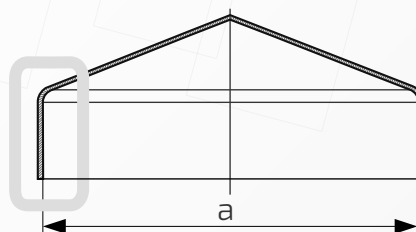

- ① Daszek
- ② Słupek

Daszek bez otworów bocznych na słupek ogrodzeniowy kwadratowy

Nazwa produktu: Kapa 90 x 90 bez otworów bocznych na czarno

Wymiary: 90 mm x 90 mm**Rant boczny:** wysoki**Materiał:** blacha czarna**Waga:** brak**Powierzchnia:** matowa / surowa83.
90

W przypadku zainteresowania towarami których nie ma na liście, prosimy o kontakt.

Daszek bez otworów bocznych na słupek ogrodzeniowy kwadratowy

Nazwa produktu: Kapa 100 x 100 bez otworów bocznych na czarno

Wymiary: 100 mm x 100 mm**Rant boczny:** wysoki**Materiał:** blacha czarna**Waga:** brak**Powierzchnia:** matowa / surowa83.
100

- ① Daszek
- ② Słupek

Daszek bez otworów bocznych na słupek ogrodzeniowy kwadratowy