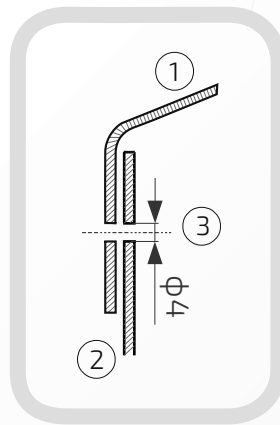

- ① Daszek
- ② Słupek
- ③ Otwór montażowy

Daszek z przetłoczeniem na słupek ogrodzeniowy kwadratowy

Nazwa produktu: Kapa 50 x 50 z przetłoczeniem na czarno

Wymiary: 50 mm x 50 mm**Otwory boczne:** ϕ 4 mm**Rant boczny:** wysoki**Materiał:** blacha czarna**Waga:** 0,040 kg**Powierzchnia:** matowa / surowa41.
50

W przypadku zainteresowania towarami których nie ma na liście, prosimy o kontakt.

Daszek z przetłoczeniem na słupek ogrodzeniowy kwadratowy

Nazwa produktu: Kapa 60 x 60 z przetłoczeniem na czarno

Wymiary: 60 mm x 60 mm**Otwory boczne:** ϕ 4 mm**Rant boczny:** wysoki**Materiał:** blacha czarna**Waga:** 0,049 kg**Powierzchnia:** matowa / surowa41.
60

- ① Daszek
- ② Słupek
- ③ Otwór montażowy

Daszek z przetłoczeniem na słupek ogrodzeniowy kwadratowy

Nazwa produktu: Kapa 70 x 70 z przetłoczeniem na czarno

Wymiary: 70 mm x 70 mm**Otwory boczne:** ϕ 4 mm**Rant boczny:** wysoki**Materiał:** blacha czarna**Waga:** 0,065 kg**Powierzchnia:** matowa / surowa41.
70

- ① Daszek
- ② Słupek
- ③ Otwór montażowy

Daszek z przetłoczeniem na słupek ogrodzeniowy kwadratowy

Nazwa produktu: Kapa 90 x 90 z przetłoczeniem na czarno

Wymiary: 90 mm x 90 mm**Otwory boczne:** ϕ 4 mm**Rant boczny:** wysoki**Materiał:** blacha czarna**Waga:** 0,099 kg**Powierzchnia:** matowa / surowa41.
90