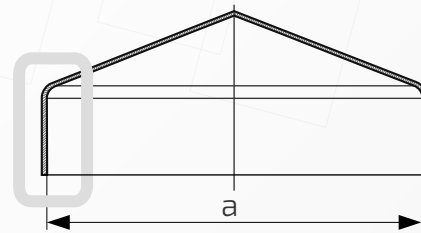

Rant boczny: wysoki

Materiał: blacha czarna

Waga: 0,283 kg

Powierzchnia: matowa / surowa

23.160

- ① Daszek
- ② Stupek
- ③ Otwór montażowy

W przypadku zainteresowania towarami których nie ma na liście, prosimy o kontakt.

Daszek bez otworów bocznych na słupek ogrodzeniowy kwadratowy

Nazwa produktu: Kapa 40 x 40 bez otworów bocznych na czarno

Wymiary: 40 mm x 40 mm**Rant boczny:** wysoki**Materiał:** blacha czarna**Waga:** brak**Powierzchnia:** matowa / surowa83.
40