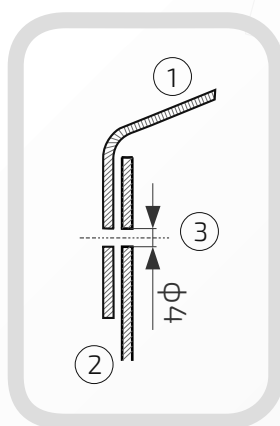

23.30

- ① Daszek
- ② Słupek
- ③ Otwór montażowy

Daszek na stupek ogrodzeniowy kwadratowy
Nazwa produktu: Kapa 40 x 40 na czarno

Wymiary: 40 mm x 40 mm
Otwory boczne: ϕ 4 mm
Rant boczny: wysoki
Materiał: blacha czarna
Waga: 0,029 kg
Powierzchnia: matowa / surowa

23.40

W przypadku zainteresowania towarami których nie ma na liście, prosimy o kontakt.

Daszek na stupek ogrodzeniowy kwadratowy
Nazwa produktu: Kapa 50 x 50 na czarno

Wymiary: 50 mm x 50 mm
Otwory boczne: ϕ 4 mm
Rant boczny: wysoki
Materiał: blacha czarna
Waga: 0,040 kg
Powierzchnia: matowa / surowa

23.50

- ① Daszek
- ② Słupek
- ③ Otwór montażowy

Daszek na stupek ogrodzeniowy kwadratowy
Nazwa produktu: Kapa 60 x 60 na czarno

Wymiary: 60 mm x 60 mm
Otwory boczne: ϕ 4 mm
Rant boczny: wysoki
Materiał: blacha czarna
Waga: 0,049 kg
Powierzchnia: matowa / surowa