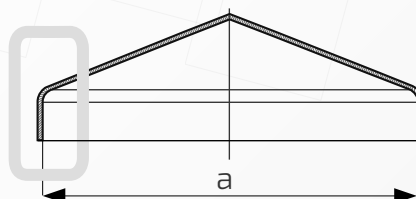

- ① Daszek
- ② Słupek

Daszek niski na słupek ogrodzeniowy kwadratowy

Nazwa produktu: Kapa 70 x 70 niska na czarno

Wymiary: 70 mm x 70 mm**Rant boczny:** niski**Materiał:** blacha czarna**Waga:** brak**Powierzchnia:** matowa / surowa84.
70

W przypadku zainteresowania towarami których nie ma na liście, prosimy o kontakt.

Daszek niski na słupek ogrodzeniowy kwadratowy

Nazwa produktu: Kapa 80 x 80 niska na czarno

Wymiary: 80 mm x 80 mm**Rant boczny:** niski**Materiał:** blacha czarna**Waga:** brak**Powierzchnia:** matowa / surowa84.
80