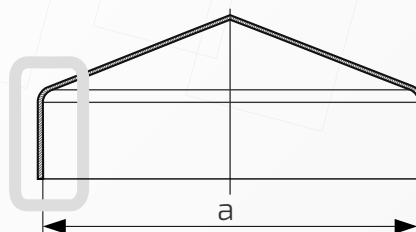

- ① Daszek
- ② Słupek

Daszek bez otworów bocznych na słupek ogrodzeniowy kwadratowy

Nazwa produktu: Kapa 50 x 50 bez otworów bocznych na czarno

Wymiary: 50 mm x 50 mm**Rant boczny:** wysoki**Materiał:** blacha czarna**Waga:** brak**Powierzchnia:** matowa / surowa83.
50

W przypadku zainteresowania towarami których nie ma na liście, prosimy o kontakt.

Daszek bez otworów bocznych na słupek ogrodzeniowy kwadratowy

Nazwa produktu: Kapa 60 x 60 bez otworów bocznych na czarno

Wymiary: 60 mm x 60 mm**Rant boczny:** wysoki**Materiał:** blacha czarna**Waga:** brak**Powierzchnia:** matowa / surowa83.
60

- ① Daszek
- ② Słupek

Daszek bez otworów bocznych na słupek ogrodzeniowy kwadratowy