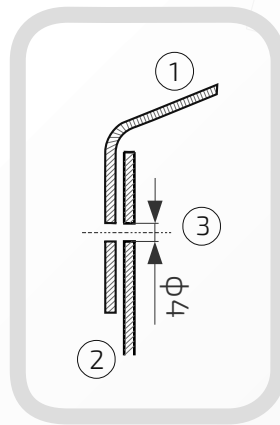

- ① Daszek
- ② Słupek
- ③ Otwór montażowy

Daszek z przetłoczeniem na słupek ogrodzeniowy kwadratowy

Nazwa produktu: Kapa 50 x 50 z przetłoczeniem na czarno

Wymiary: 50 mm x 50 mm**Otwory boczne:** ϕ 4 mm**Rant boczny:** wysoki**Materiał:** blacha czarna**Waga:** 0,040 kg**Powierzchnia:** matowa / surowa41.
50

- ① Daszek
- ② Słupek
- ③ Otwór montażowy

Daszek z przetłoczeniem na słupek ogrodzeniowy kwadratowy

Nazwa produktu: Kapa 70 x 70 z przetłoczeniem na czarno

Wymiary: 70 mm x 70 mm**Otwory boczne:** ϕ 4 mm**Rant boczny:** wysoki**Materiał:** blacha czarna**Waga:** 0,065 kg**Powierzchnia:** matowa / surowa41.
70

W przypadku zainteresowania towarami których nie ma na liście, prosimy o kontakt.

Daszek z przetłoczeniem na słupek ogrodzeniowy kwadratowy

Nazwa produktu: Kapa 80 x 80 z przetłoczeniem na czarno

Wymiary: 80 mm x 80 mm**Otwory boczne:** ϕ 4 mm**Rant boczny:** wysoki**Materiał:** blacha czarna**Waga:** 0,081 kg**Powierzchnia:** matowa / surowa41.
80

- ① Daszek
- ② Słupek
- ③ Otwór montażowy

Daszek z przetłoczeniem na słupek ogrodzeniowy kwadratowy

Nazwa produktu: Kapa 90 x 90 z przetłoczeniem na czarno

Wymiary: 90 mm x 90 mm**Otwory boczne:** ϕ 4 mm**Rant boczny:** wysoki**Materiał:** blacha czarna**Waga:** 0,099 kg**Powierzchnia:** matowa / surowa41.
90