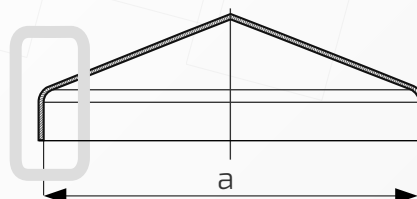

Daszek niski na słupek ogrodzeniowy kwadratowy

Nazwa produktu: Kapa 100 x 100 niska na czarno

Wymiary: 100 mm x 100 mm

Rant boczny: niski

Materiał: blacha czarna

Waga: brak

Powierzchnia: matowa / surowa

84.
100

- ① Daszek
- ② Słupek

Daszek niski na słupek ogrodzeniowy kwadratowy

Nazwa produktu: Kapa 110 x 110 niska na czarno

Wymiary: 110 mm x 110 mm

Rant boczny: niski

Materiał: blacha czarna

Waga: brak

Powierzchnia: matowa / surowa

84.
110

W przypadku zainteresowania towarami których nie ma na liście, prosimy o kontakt.