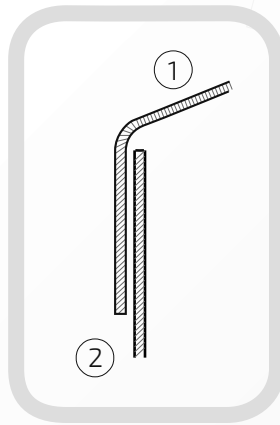

Wymiary: 60 mm x 60 mm**Rant boczny:** wysoki**Materiał:** blacha czarna**Waga:** brak**Powierzchnia:** matowa / surowa83.
60

- ① Daszek
- ② Słupek

Daszek bez otworów bocznych na słupek ogrodzeniowy kwadratowy

Nazwa produktu: Kapa 70 x 70 bez otworów bocznych na czarno

Wymiary: 70 mm x 70 mm**Rant boczny:** wysoki**Materiał:** blacha czarna**Waga:** brak**Powierzchnia:** matowa / surowa83.
70

W przypadku zainteresowania towarami których nie ma na liście, prosimy o kontakt.

Daszek bez otworów bocznych na słupek ogrodzeniowy kwadratowy

Nazwa produktu: Kapa 80 x 80 bez otworów bocznych na czarno

Wymiary: 80 mm x 80 mm**Rant boczny:** wysoki**Materiał:** blacha czarna**Waga:** brak**Powierzchnia:** matowa / surowa83.
80