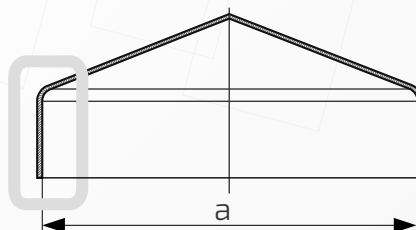

23.40

W przypadku zainteresowania towarami których nie ma na liście, prosimy o kontakt.

Daszek na stupek ogrodzeniowy kwadratowy
Nazwa produktu: Kapa 50 x 50 na czarno

Wymiary: 50 mm x 50 mm
Otwory boczne: ϕ 4 mm
Rant boczny: wysoki
Materiał: blacha czarna
Waga: 0,040 kg
Powierzchnia: matowa / surowa

23.50

- ① Daszek
- ② Słupek
- ③ Otwór montażowy

Daszek na stupek ogrodzeniowy kwadratowy
Nazwa produktu: Kapa 60 x 60 na czarno

Wymiary: 60 mm x 60 mm
Otwory boczne: ϕ 4 mm
Rant boczny: wysoki
Materiał: blacha czarna
Waga: 0,049 kg
Powierzchnia: matowa / surowa