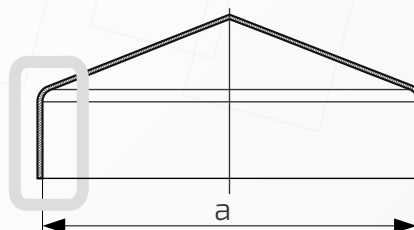

23.60

W przypadku zainteresowania towarami których nie ma na liście, prosimy o kontakt.

Daszek na stupek ogrodzeniowy kwadratowy
Nazwa produktu: Kapa 70 x 70 na czarno

Wymiary: 70 mm x 70 mm
Otwory boczne: ϕ 4 mm
Rant boczny: wysoki
Materiał: blacha czarna
Waga: 0,065 kg
Powierzchnia: matowa / surowa

23.70

- ① Daszek
- ② Stupek
- ③ Otwór montażowy

Daszek na stupek ogrodzeniowy kwadratowy
Nazwa produktu: Kapa 80 x 80 na czarno

Wymiary: 80 mm x 80 mm
Otwory boczne: ϕ 4 mm
Rant boczny: wysoki
Materiał: blacha czarna
Waga: 0,081 kg
Powierzchnia: matowa / surowa