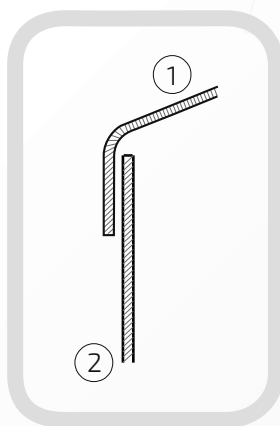

W przypadku zainteresowania towarami których nie ma na liście, prosimy o kontakt.

Daszek niski na słupek ogrodzeniowy kwadratowy

Nazwa produktu: Kapa 80 x 80 niska na czarno

Wymiary: 80 mm x 80 mm**Rant boczny:** niski**Materiał:** blacha czarna**Waga:** brak**Powierzchnia:** matowa / surowa84.
80

- ① Daszek
- ② Słupek

Daszek niski na słupek ogrodzeniowy kwadratowy

Nazwa produktu: Kapa 90 x 90 niska na czarno

Wymiary: 90 mm x 90 mm**Rant boczny:** niski**Materiał:** blacha czarna**Waga:** brak**Powierzchnia:** matowa / surowa84.
90

W przypadku zainteresowania towarami których nie ma na liście, prosimy o kontakt.

Daszek niski na słupek ogrodzeniowy kwadratowy

Nazwa produktu: Kapa 100 x 100 niska na czarno

Wymiary: 100 mm x 100 mm**Rant boczny:** niski**Materiał:** blacha czarna**Waga:** brak**Powierzchnia:** matowa / surowa84.
100