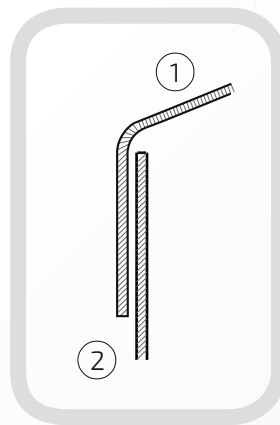

Rant boczny: wysoki

Materiał: blacha czarna

Waga: 0,283 kg

Powierzchnia: matowa / surowa

23.160

- ① Daszek
- ② Stupek
- ③ Otwór montażowy

W przypadku zainteresowania towarami których nie ma na liście, prosimy o kontakt.

Daszek bez otworów bocznych na słupek ogrodzeniowy kwadratowy

Nazwa produktu: Kapa 40 x 40 bez otworów bocznych na czarno

Wymiary: 40 mm x 40 mm**Rant boczny:** wysoki**Materiał:** blacha czarna**Waga:** brak**Powierzchnia:** matowa / surowa83.
40

- ① Daszek
- ② Słupek

Daszek bez otworów bocznych na słupek ogrodzeniowy kwadratowy

Nazwa produktu: Kapa 50 x 50 bez otworów bocznych na czarno

Wymiary: 50 mm x 50 mm**Rant boczny:** wysoki**Materiał:** blacha czarna**Waga:** brak**Powierzchnia:** matowa / surowa83.
50