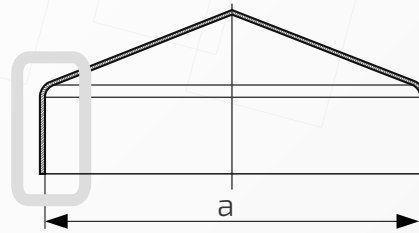

- ① Daszek
- ② Słupek
- ③ Otwór montażowy

Daszek z przetłoczeniem na słupek ogrodzeniowy kwadratowy

Nazwa produktu: Kapa 50 x 50 z przetłoczeniem na czarno

Wymiary: 50 mm x 50 mm**Otwory boczne:** ϕ 4 mm**Rant boczny:** wysoki**Materiał:** blacha czarna**Waga:** 0,040 kg**Powierzchnia:** matowa / surowa41.
50

W przypadku zainteresowania towarami których nie ma na liście, prosimy o kontakt.

Daszek z przetłoczeniem na słupek ogrodzeniowy kwadratowy

Nazwa produktu: Kapa 60 x 60 z przetłoczeniem na czarno

Wymiary: 60 mm x 60 mm**Otwory boczne:** ϕ 4 mm**Rant boczny:** wysoki**Materiał:** blacha czarna**Waga:** 0,049 kg**Powierzchnia:** matowa / surowa41.
60

- ① Daszek
- ② Słupek
- ③ Otwór montażowy

Daszek z przetłoczeniem na słupek ogrodzeniowy kwadratowy

Nazwa produktu: Kapa 70 x 70 z przetłoczeniem na czarno

Wymiary: 70 mm x 70 mm**Otwory boczne:** ϕ 4 mm**Rant boczny:** wysoki**Materiał:** blacha czarna**Waga:** 0,065 kg**Powierzchnia:** matowa / surowa41.
70