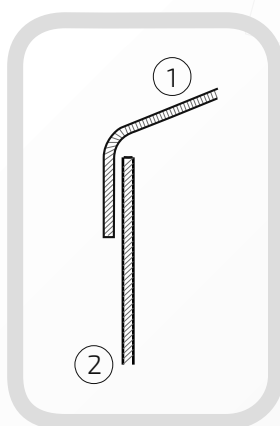

Daszek bez otworów bocznych na słupek ogrodzeniowy kwadratowy

Nazwa produktu: Kapa 120 x 120 bez otworów bocznych na czarno

Wymiary: 100 mm x 100 mm**Rant boczny:** wysoki**Materiał:** blacha czarna**Waga:** brak**Powierzchnia:** matowa / surowa83.
120

- ① Daszek
- ② Słupek

Daszek bez otworów bocznych na słupek ogrodzeniowy kwadratowy

Nazwa produktu: Kapa 160 x 160 bez otworów bocznych na czarno

Wymiary: 160 mm x 160 mm**Rant boczny:** wysoki**Materiał:** blacha czarna**Waga:** brak**Powierzchnia:** matowa / surowa83.
160

W przypadku zainteresowania towarami których nie ma na liście, prosimy o kontakt.

Daszek niski na słupek ogrodzeniowy kwadratowy

Nazwa produktu: Kapa 40 x 40 niska na czarno

Wymiary: 40 mm x 40 mm**Rant boczny:** niski**Materiał:** blacha czarna**Waga:** brak**Powierzchnia:** matowa / surowa84.
40