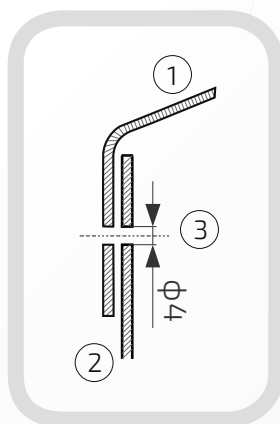

Daszek na stupek ogrodzeniowy kwadratowy

Nazwa produktu: Kapa 110 x 110 na czarno

Wymiary: 110 mm x 110 mm

Otwory boczne: ϕ 4 mm

Rant boczny: wysoki

Materiał: blacha czarna

Waga: 0,137 kg

Powierzchnia: matowa / surowa

23.
110

- ① Daszek
- ② Stupek
- ③ Otwór montażowy