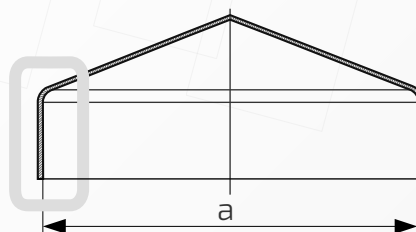

Daszek bez otworów bocznych na słupek ogrodzeniowy kwadratowy

Nazwa produktu: Kapa 160 x 160 bez otworów bocznych na czarno

Wymiary: 160 mm x 160 mm

Rant boczny: wysoki

Materiał: blacha czarna

Waga: brak

Powierzchnia: matowa / surowa

83.
160

W przypadku zainteresowania towarami których nie ma na liście, prosimy o kontakt.