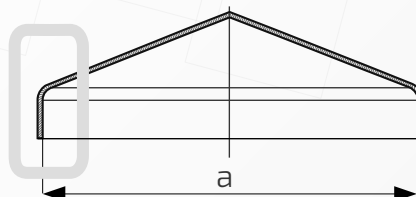

W przypadku zainteresowania towarami których nie ma na liście, prosimy o kontakt.

Daszek niski na słupek ogrodzeniowy kwadratowy

Nazwa produktu: Kapa 40 x 40 niska na czarno

Wymiary: 40 mm x 40 mm**Rant boczny:** niski**Materiał:** blacha czarna**Waga:** brak**Powierzchnia:** matowa / surowa84.
40

- ① Daszek
- ② Słupek

Daszek niski na słupek ogrodzeniowy kwadratowy

Nazwa produktu: Kapa 50 x 50 niska na czarno

Wymiary: 50 mm x 50 mm**Rant boczny:** niski**Materiał:** blacha czarna**Waga:** brak**Powierzchnia:** matowa / surowa84.
50

W przypadku zainteresowania towarami których nie ma na liście, prosimy o kontakt.

Daszek niski na słupek ogrodzeniowy kwadratowy

Nazwa produktu: Kapa 60 x 60 niska na czarno

Wymiary: 60 mm x 60 mm**Rant boczny:** niski**Materiał:** blacha czarna**Waga:** brak**Powierzchnia:** matowa / surowa84.
60