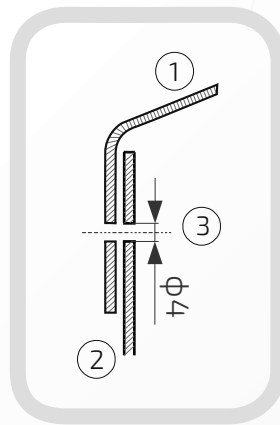

+48 795 172 618

piotrek@metalpiechowice.com

Daszek z przetłoczeniem na słupek ogrodzeniowy kwadratowy

Nazwa produktu: Kapa 40 x 40 z przetłoczeniem na czarno

Wymiary: 40 mm x 40 mm**Otwory boczne:** ϕ 4 mm**Rant boczny:** wysoki**Materiał:** blacha czarna**Waga:** 0,029 kg**Powierzchnia:** matowa / surowa41.
40

- ① Daszek
- ② Słupek
- ③ Otwór montażowy

Daszek z przetłoczeniem na słupek ogrodzeniowy kwadratowy

Nazwa produktu: Kapa 50 x 50 z przetłoczeniem na czarno

Wymiary: 50 mm x 50 mm**Otwory boczne:** ϕ 4 mm**Rant boczny:** wysoki**Materiał:** blacha czarna**Waga:** 0,040 kg**Powierzchnia:** matowa / surowa41.
50

W przypadku zainteresowania towarami których nie ma na liście, prosimy o kontakt.

Daszek z przetłoczeniem na słupek ogrodzeniowy kwadratowy

Nazwa produktu: Kapa 60 x 60 z przetłoczeniem na czarno

Wymiary: 60 mm x 60 mm**Otwory boczne:** ϕ 4 mm**Rant boczny:** wysoki**Materiał:** blacha czarna**Waga:** 0,049 kg**Powierzchnia:** matowa / surowa41.
60

- ① Daszek
- ② Słupek
- ③ Otwór montażowy

Daszek z przetłoczeniem na słupek ogrodzeniowy kwadratowy

Nazwa produktu: Kapa 70 x 70 z przetłoczeniem na czarno

Wymiary: 70 mm x 70 mm**Otwory boczne:** ϕ 4 mm**Rant boczny:** wysoki**Materiał:** blacha czarna**Waga:** 0,065 kg**Powierzchnia:** matowa / surowa41.
70