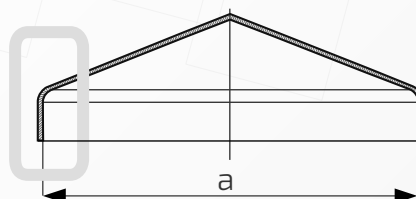

Daszek bez otworów bocznych na słupek ogrodzeniowy kwadratowy

Nazwa produktu: Kapa 120 x 120 bez otworów bocznych na czarno

Wymiary: 100 mm x 100 mm**Rant boczny:** wysoki**Materiał:** blacha czarna**Waga:** brak**Powierzchnia:** matowa / surowa83.
120

- ① Daszek
- ② Słupek

Daszek bez otworów bocznych na słupek ogrodzeniowy kwadratowy

Nazwa produktu: Kapa 160 x 160 bez otworów bocznych na czarno

Wymiary: 160 mm x 160 mm**Rant boczny:** wysoki**Materiał:** blacha czarna**Waga:** brak**Powierzchnia:** matowa / surowa83.
160

W przypadku zainteresowania towarami których nie ma na liście, prosimy o kontakt.

Daszek niski na słupek ogrodzeniowy kwadratowy

Nazwa produktu: Kapa 40 x 40 niska na czarno

Wymiary: 40 mm x 40 mm**Rant boczny:** niski**Materiał:** blacha czarna**Waga:** brak**Powierzchnia:** matowa / surowa84.
40