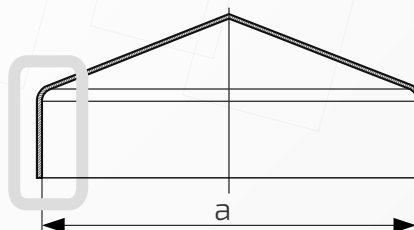

W przypadku zainteresowania towarami których nie ma na liście, prosimy o kontakt.

Daszek z przetłoczeniem na słupek ogrodzeniowy kwadratowy

Nazwa produktu: Kapa 80 x 80 z przetłoczeniem na czarno

Wymiary: 80 mm x 80 mm**Otwory boczne:** ϕ 4 mm**Rant boczny:** wysoki**Materiał:** blacha czarna**Waga:** 0,081 kg**Powierzchnia:** matowa / surowa41.
80

- ① Daszek
- ② Słupek
- ③ Otwór montażowy

Daszek z przetłoczeniem na słupek ogrodzeniowy kwadratowy

Nazwa produktu: Kapa 90 x 90 z przetłoczeniem na czarno

Wymiary: 90 mm x 90 mm**Otwory boczne:** ϕ 4 mm**Rant boczny:** wysoki**Materiał:** blacha czarna**Waga:** 0,099 kg**Powierzchnia:** matowa / surowa41.
90

W przypadku zainteresowania towarami których nie ma na liście, prosimy o kontakt.

Daszek z przetłoczeniem na słupek ogrodzeniowy kwadratowy

Nazwa produktu: Kapa 100 x 100 z przetłoczeniem na czarno

Wymiary: 80 mm x 80 mm**Otwory boczne:** ϕ 4 mm**Rant boczny:** wysoki**Materiał:** blacha czarna**Waga:** 0,115 kg**Powierzchnia:** matowa / surowa41.
100