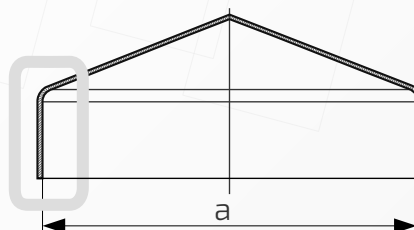

Daszek na stupek ogrodzeniowy kwadratowy

Nazwa produktu: Kapa 160 x 160 na czarno

Wymiary: 160 mm x 160 mm

Otwory boczne: ϕ 4 mm

Rant boczny: wysoki

Materiał: blacha czarna

Waga: 0,283 kg

Powierzchnia: matowa / surowa

23.160

- ① Daszek
- ② Stupek
- ③ Otwór montażowy

W przypadku zainteresowania towarami których nie ma na liście, prosimy o kontakt.