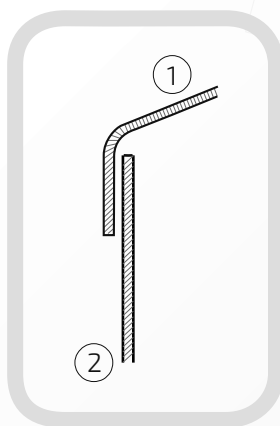

Daszek niski na słupek ogrodzeniowy kwadratowy

Nazwa produktu: Kapa 120 x 120 niska na czarno

Wymiary: 120 mm x 120 mm

Rant boczny: niski

Materiał: blacha czarna

Waga: brak

Powierzchnia: matowa / surowa

84. 120

- ① Daszek
- ② Słupek

W przypadku zainteresowania towarami których nie ma na liście, prosimy o kontakt.