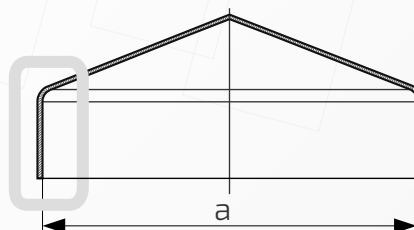

Daszek na stupek ogrodzeniowy kwadratowy

Nazwa produktu: Kapa 120 x 120 na czarno

Wymiary: 120 mm x 120 mm

Otwory boczne: ϕ 4 mm

Rant boczny: wysoki

Materiał: blacha czarna

Waga: 0,158 kg

Powierzchnia: matowa / surowa

23.
120

W przypadku zainteresowania towarami których nie ma na liście, prosimy o kontakt.