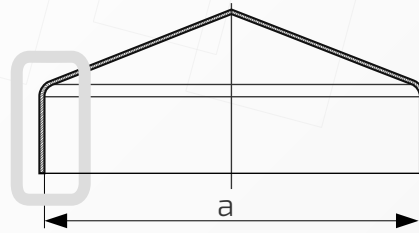

+48 795 172 618

piotrek@metalpiechowice.com

Daszek z przetłoczeniem na słupek ogrodzeniowy kwadratowy

Nazwa produktu: Kapa 40 x 40 z przetłoczeniem na czarno

Wymiary: 40 mm x 40 mm**Otwory boczne:** ϕ 4 mm**Rant boczny:** wysoki**Materiał:** blacha czarna**Waga:** 0,029 kg**Powierzchnia:** matowa / surowa41.
40

- ① Daszek
- ② Słupek
- ③ Otwór montażowy

Daszek z przetłoczeniem na słupek ogrodzeniowy kwadratowy

Nazwa produktu: Kapa 50 x 50 z przetłoczeniem na czarno

Wymiary: 50 mm x 50 mm**Otwory boczne:** ϕ 4 mm**Rant boczny:** wysoki**Materiał:** blacha czarna**Waga:** 0,040 kg**Powierzchnia:** matowa / surowa41.
50