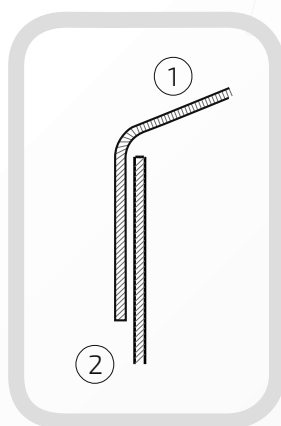

Daszek na stupek ogrodzeniowy kwadratowy
Nazwa produktu: Kapa 20 x 20 na czarno

Wymiary: 20 mm x 20 mm
Rant boczny: wysoki
Materiał: blacha czarna
Waga: 0,008 kg
Powierzchnia: matowa / surowa

23.20

- ① Daszek
- ② Stupek

Daszek na stupek ogrodzeniowy kwadratowy
Nazwa produktu: Kapa 25 x 25 na czarno

Wymiary: 25 mm x 25 mm
Rant boczny: wysoki
Materiał: blacha czarna
Waga: 0,014 kg
Powierzchnia: matowa / surowa

23.25

W przypadku zainteresowania towarami których nie ma na liście, prosimy o kontakt.