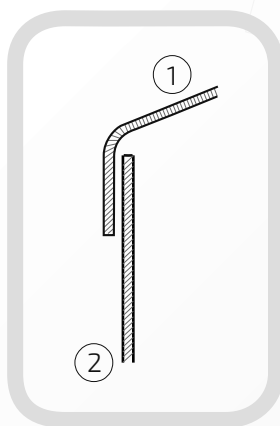

W przypadku zainteresowania towarami których nie ma na liście, prosimy o kontakt.

Daszek niski na słupek ogrodzeniowy kwadratowy

Nazwa produktu: Kapa 60 x 60 niska na czarno

Wymiary: 60 mm x 60 mm**Rant boczny:** niski**Materiał:** blacha czarna**Waga:** brak**Powierzchnia:** matowa / surowa84.
60

- ① Daszek
- ② Słupek

Daszek niski na słupek ogrodzeniowy kwadratowy

Nazwa produktu: Kapa 70 x 70 niska na czarno

Wymiary: 70 mm x 70 mm**Rant boczny:** niski**Materiał:** blacha czarna**Waga:** brak**Powierzchnia:** matowa / surowa84.
70

W przypadku zainteresowania towarami których nie ma na liście, prosimy o kontakt.

Daszek niski na słupek ogrodzeniowy kwadratowy

Nazwa produktu: Kapa 80 x 80 niska na czarno

Wymiary: 80 mm x 80 mm**Rant boczny:** niski**Materiał:** blacha czarna**Waga:** brak**Powierzchnia:** matowa / surowa84.
80