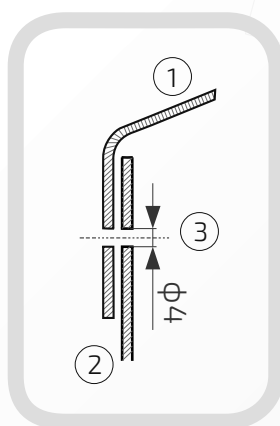

Daszek na stupek ogrodzeniowy kwadratowy

Nazwa produktu: Kapa 90 x 90 na czarno

Wymiary: 90 mm x 90 mm

Otwory boczne: ϕ 4 mm

Rant boczny: wysoki

Materiał: blacha czarna

Waga: 0,099 kg

Powierzchnia: matowa / surowa

23.
90

- ① Daszek
- ② Słupek
- ③ Otwór montażowy