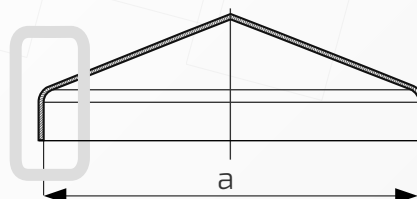

Daszek niski na słupek ogrodzeniowy kwadratowy

Nazwa produktu: Kapa 120 x 120 niska na czarno

Wymiary: 120 mm x 120 mm

Rant boczny: niski

Materiał: blacha czarna

Waga: brak

Powierzchnia: matowa / surowa

84. 120

- ① Daszek
- ② Słupek

W przypadku zainteresowania towarami których nie ma na liście, prosimy o kontakt.