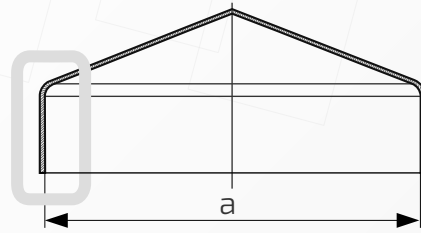

Daszek bez otworów bocznych na słupek ogrodzeniowy kwadratowy

Nazwa produktu: Kapa 90 x 90 bez otworów bocznych na czarno

Wymiary: 90 mm x 90 mm

Rant boczny: wysoki

Materiał: blacha czarna

Waga: brak

Powierzchnia: matowa / surowa

83.
90

W przypadku zainteresowania towarami których nie ma na liście, prosimy o kontakt.