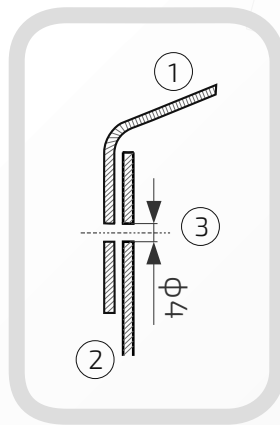

- ① Daszek
- ② Słupek
- ③ Otwór montażowy

Daszek z przetłoczeniem na słupek ogrodzeniowy kwadratowy

Nazwa produktu: Kapa 90 x 90 z przetłoczeniem na czarno

Wymiary: 90 mm x 90 mm**Otwory boczne:** ϕ 4 mm**Rant boczny:** wysoki**Materiał:** blacha czarna**Waga:** 0,158 kg**Powierzchnia:** matowa / surowa41.
120

23.25

W przypadku zainteresowania towarami których nie ma na liście, prosimy o kontakt.

Daszek na stupek ogrodzeniowy kwadratowy
Nazwa produktu: Kapa 30 x 30 na czarno

Wymiary: 30 mm x 30 mm
Otwory boczne: ϕ 4 mm
Rant boczny: wysoki
Materiał: blacha czarna
Waga: 0,017 kg
Powierzchnia: matowa / surowa

23.30

- ① Daszek
- ② Słupek
- ③ Otwór montażowy

Daszek na stupek ogrodzeniowy kwadratowy
Nazwa produktu: Kapa 40 x 40 na czarno

Wymiary: 40 mm x 40 mm
Otwory boczne: ϕ 4 mm
Rant boczny: wysoki
Materiał: blacha czarna
Waga: 0,029 kg
Powierzchnia: matowa / surowa