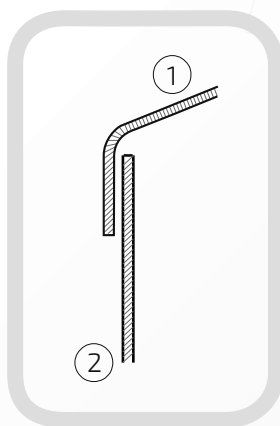

W przypadku zainteresowania towarami których nie ma na liście, prosimy o kontakt.

Daszek niski na słupek ogrodzeniowy kwadratowy

Nazwa produktu: Kapa 40 x 40 niska na czarno

Wymiary: 40 mm x 40 mm**Rant boczny:** niski**Materiał:** blacha czarna**Waga:** brak**Powierzchnia:** matowa / surowa84.
40

- ① Daszek
- ② Słupek

Daszek niski na słupek ogrodzeniowy kwadratowy

Nazwa produktu: Kapa 50 x 50 niska na czarno

Wymiary: 50 mm x 50 mm**Rant boczny:** niski**Materiał:** blacha czarna**Waga:** brak**Powierzchnia:** matowa / surowa84.
50

W przypadku zainteresowania towarami których nie ma na liście, prosimy o kontakt.

Daszek niski na słupek ogrodzeniowy kwadratowy

Nazwa produktu: Kapa 60 x 60 niska na czarno

Wymiary: 60 mm x 60 mm**Rant boczny:** niski**Materiał:** blacha czarna**Waga:** brak**Powierzchnia:** matowa / surowa84.
60