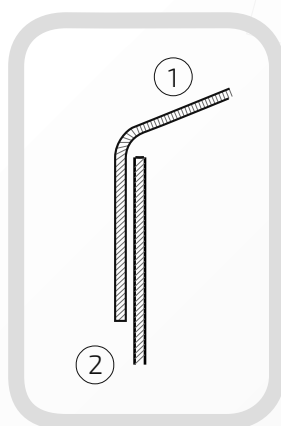

Wymiary: 100 mm x 100 mm**Rant boczny:** wysoki**Materiał:** blacha czarna**Waga:** brak**Powierzchnia:** matowa / surowa83.
100

- ① Daszek
- ② Słupek

Daszek bez otworów bocznych na słupek ogrodzeniowy kwadratowy

Nazwa produktu: Kapa 110 x 110 bez otworów bocznych na czarno

Wymiary: 110 mm x 110 mm**Rant boczny:** wysoki**Materiał:** blacha czarna**Waga:** brak**Powierzchnia:** matowa / surowa83.
110

W przypadku zainteresowania towarami których nie ma na liście, prosimy o kontakt.

Daszek bez otworów bocznych na słupek ogrodzeniowy kwadratowy

Nazwa produktu: Kapa 120 x 120 bez otworów bocznych na czarno

Wymiary: 100 mm x 100 mm**Rant boczny:** wysoki**Materiał:** blacha czarna**Waga:** brak**Powierzchnia:** matowa / surowa83.
120