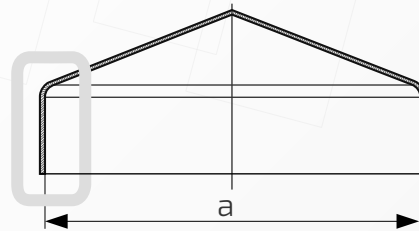

23.25

W przypadku zainteresowania towarami których nie ma na liście, prosimy o kontakt.

Daszek na stupek ogrodzeniowy kwadratowy
Nazwa produktu: Kapa 30 x 30 na czarno

Wymiary: 30 mm x 30 mm
Otwory boczne: ϕ 4 mm
Rant boczny: wysoki
Materiał: blacha czarna
Waga: 0,017 kg
Powierzchnia: matowa / surowa

23.30

- ① Daszek
- ② Słupek
- ③ Otwór montażowy

Daszek na stupek ogrodzeniowy kwadratowy
Nazwa produktu: Kapa 40 x 40 na czarno

Wymiary: 40 mm x 40 mm
Otwory boczne: ϕ 4 mm
Rant boczny: wysoki
Materiał: blacha czarna
Waga: 0,029 kg
Powierzchnia: matowa / surowa