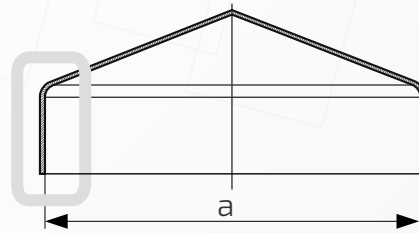

- ① Daszek
- ② Słupek
- ③ Otwór montażowy

Daszek z przetłoczeniem na słupek ogrodzeniowy kwadratowy

Nazwa produktu: Kapa 50 x 50 z przetłoczeniem na czarno

Wymiary: 50 mm x 50 mm**Otwory boczne:** ϕ 4 mm**Rant boczny:** wysoki**Materiał:** blacha czarna**Waga:** 0,040 kg**Powierzchnia:** matowa / surowa41.
50

- ① Daszek
- ② Słupek
- ③ Otwór montażowy

Daszek z przetłoczeniem na słupek ogrodzeniowy kwadratowy

Nazwa produktu: Kapa 70 x 70 z przetłoczeniem na czarno

Wymiary: 70 mm x 70 mm**Otwory boczne:** ϕ 4 mm**Rant boczny:** wysoki**Materiał:** blacha czarna**Waga:** 0,065 kg**Powierzchnia:** matowa / surowa41.
70

W przypadku zainteresowania towarami których nie ma na liście, prosimy o kontakt.

Daszek z przetłoczeniem na słupek ogrodzeniowy kwadratowy

Nazwa produktu: Kapa 80 x 80 z przetłoczeniem na czarno

Wymiary: 80 mm x 80 mm**Otwory boczne:** ϕ 4 mm**Rant boczny:** wysoki**Materiał:** blacha czarna**Waga:** 0,081 kg**Powierzchnia:** matowa / surowa41.
80

- ① Daszek
- ② Słupek
- ③ Otwór montażowy

Daszek z przetłoczeniem na słupek ogrodzeniowy kwadratowy

Nazwa produktu: Kapa 90 x 90 z przetłoczeniem na czarno

Wymiary: 90 mm x 90 mm**Otwory boczne:** ϕ 4 mm**Rant boczny:** wysoki**Materiał:** blacha czarna**Waga:** 0,099 kg**Powierzchnia:** matowa / surowa41.
90