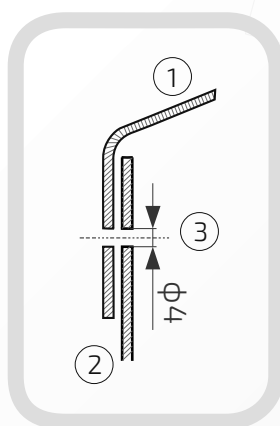

23.50

- ① Daszek
- ② Słupek
- ③ Otwór montażowy

Daszek na stupek ogrodzeniowy kwadratowy
Nazwa produktu: Kapa 60 x 60 na czarno

Wymiary: 60 mm x 60 mm
Otwory boczne: ϕ 4 mm
Rant boczny: wysoki
Materiał: blacha czarna
Waga: 0,049 kg
Powierzchnia: matowa / surowa

23.60

W przypadku zainteresowania towarami których nie ma na liście, prosimy o kontakt.

Daszek na stupek ogrodzeniowy kwadratowy
Nazwa produktu: Kapa 70 x 70 na czarno

Wymiary: 70 mm x 70 mm
Otwory boczne: ϕ 4 mm
Rant boczny: wysoki
Materiał: blacha czarna
Waga: 0,065 kg
Powierzchnia: matowa / surowa

23.70

- ① Daszek
- ② Stupek
- ③ Otwór montażowy

Daszek na stupek ogrodzeniowy kwadratowy
Nazwa produktu: Kapa 80 x 80 na czarno

Wymiary: 80 mm x 80 mm
Otwory boczne: ϕ 4 mm
Rant boczny: wysoki
Materiał: blacha czarna
Waga: 0,081 kg
Powierzchnia: matowa / surowa