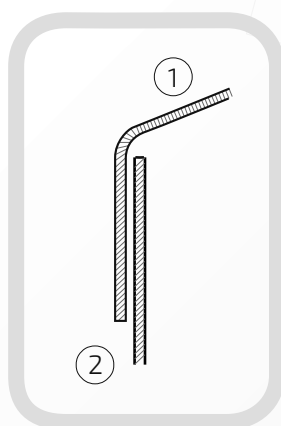

Daszek bez otworów bocznych na słupek ogrodzeniowy kwadratowy

Nazwa produktu: Kapa 60 x 60 bez otworów bocznych na czarno

Wymiary: 60 mm x 60 mm

Rant boczny: wysoki

Materiał: blacha czarna

Waga: brak

Powierzchnia: matowa / surowa

83.
60

- ① Daszek
- ② Słupek