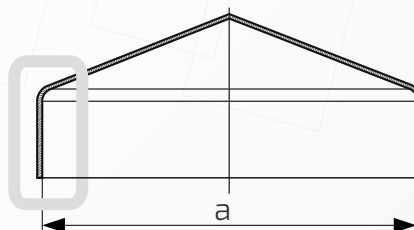

Daszek na stupek ogrodzeniowy kwadratowy
Nazwa produktu: Kapa 20 x 20 na czarno

Wymiary: 20 mm x 20 mm
Rant boczny: wysoki
Materiał: blacha czarna
Waga: 0,008 kg
Powierzchnia: matowa / surowa

23.20

- ① Daszek
- ② Stupek

Daszek na stupek ogrodzeniowy kwadratowy
Nazwa produktu: Kapa 25 x 25 na czarno

Wymiary: 25 mm x 25 mm
Rant boczny: wysoki
Materiał: blacha czarna
Waga: 0,014 kg
Powierzchnia: matowa / surowa

23.25

W przypadku zainteresowania towarami których nie ma na liście, prosimy o kontakt.