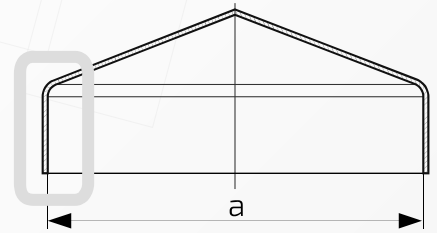

Daszek z przetłoczeniem na słupek ogrodzeniowy kwadratowy

Nazwa produktu: Kapa 80 x 80 z przetłoczeniem na czarno

41.  
80**Wymiary:** 80 mm x 80 mm**Rant boczny:** wysoki**Otwory boczne:**  $\phi$  4 mm**Materiał:** blacha czarna**Waga:** 0,081 kg**Powierzchnia:** matowa / surowa**Kształt:** daszek z przetłoczeniem

- ① Daszek
- ② Słupek
- ③ Otwór montażowy

W przypadku zainteresowania towarami których nie ma na liście, prosimy o kontakt.