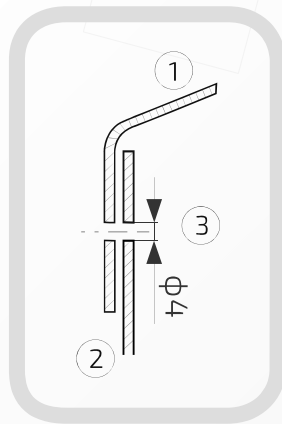

Daszek z przetłoczeniem na słupek ogrodzeniowy kwadratowy

Nazwa produktu: Kapa 80 x 80 z przetłoczeniem na czarno

41.  
80**Wymiary:** 80 mm x 80 mm**Rant boczny:** wysoki**Otwory boczne:**  $\phi$  4 mm**Materiał:** blacha czarna**Waga:** 0,081 kg**Powierzchnia:** matowa / surowa**Kształt:** daszek z przetłoczeniem

- ① Daszek
- ② Słupek
- ③ Otwór montażowy

W przypadku zainteresowania towarami których nie ma na liście, prosimy o kontakt.