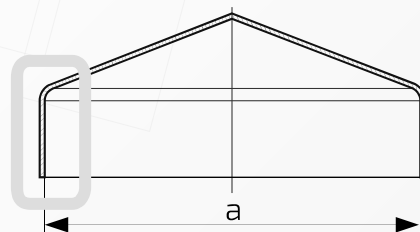

Daszek z przetłoczeniem na słupek ogrodzeniowy kwadratowy

Nazwa produktu: Kapa 120 x 120 z przetłoczeniem na czarno

41.
120**Wymiary:** 120 mm x 120 mm**Rant boczny:** wysoki**Otwory boczne:** ϕ 4 mm**Materiał:** blacha czarna**Waga:** 0,029 kg**Powierzchnia:** matowa / surowa**Kształt:** daszek z przetłoczeniem

- ① Daszek
- ② Słupek
- ③ Otwór montażowy

W przypadku zainteresowania towarami których nie ma na liście, prosimy o kontakt.