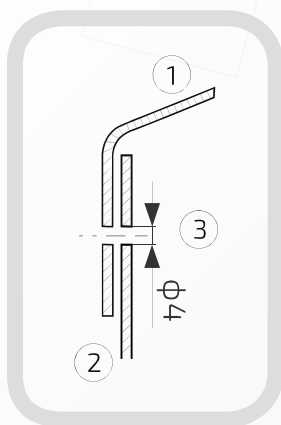

Daszek z przetłoczeniem na słupek ogrodzeniowy kwadratowy

Nazwa produktu: Kapa 120 x 120 z przetłoczeniem na czarno

41.
120**Wymiary:** 120 mm x 120 mm**Rant boczny:** wysoki**Otwory boczne:** ϕ 4 mm**Materiał:** blacha czarna**Waga:** 0,029 kg**Powierzchnia:** matowa / surowa**Kształt:** daszek z przetłoczeniem

- ① Daszek
- ② Słupek
- ③ Otwór montażowy

W przypadku zainteresowania towarami których nie ma na liście, prosimy o kontakt.