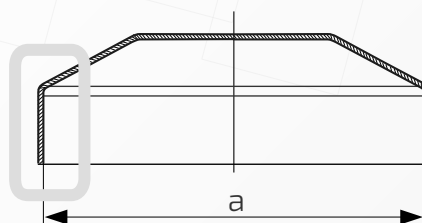

W przypadku zainteresowania towarami których nie ma na liście, prosimy o kontakt.

Daszek na stupek ogrodzeniowy prostokątny
Nazwa produktu: Kapa 80 x 40 na czarno

35. 8040

Wymiary: 80 mm x 40 mm
Otwory boczne: ϕ 4 mm
Rant boczny: wysoki
Materiał: blacha czarna
Waga: brak
Powierzchnia: matowa / surowa

- ① Daszek
- ② Stupek
- ③ Otwór montażowy

Daszek na stupek ogrodzeniowy prostokątny
Nazwa produktu: Kapa 80 x 60 na czarno

35. 8060

Wymiary: 80 mm x 60 mm
Otwory boczne: ϕ 4 mm
Rant boczny: wysoki
Materiał: blacha czarna
Waga: brak
Powierzchnia: matowa / surowa