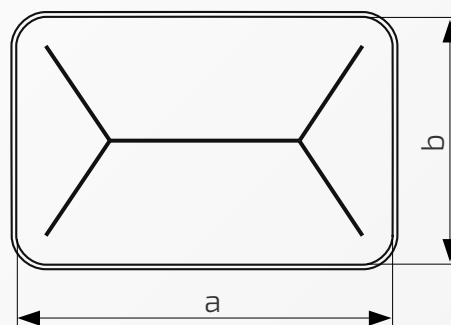

Daszek bez otworów bocznych na słupek ogrodzeniowy prostokątny

Nazwa produktu: Kapa 60 x 40 bez otworów bocznych na czarno

87.
6040**Wymiary:** 60 mm x 40 mm**Rant boczny:** wysoki**Materiał:** blacha czarna**Waga:** brak**Powierzchnia:** matowa / surowa

W przypadku zainteresowania towarami których nie ma na liście, prosimy o kontakt.

Daszek bez otworów bocznych na słupek ogrodzeniowy prostokątny

Nazwa produktu: Kapa 80 x 40 bez otworów bocznych na czarno

87.
8040**Wymiary:** 80 mm x 40 mm**Rant boczny:** wysoki**Materiał:** blacha czarna**Waga:** brak**Powierzchnia:** matowa / surowa

- ① Daszek
- ② Słupek

Daszek bez otworów bocznych na słupek ogrodzeniowy prostokątny