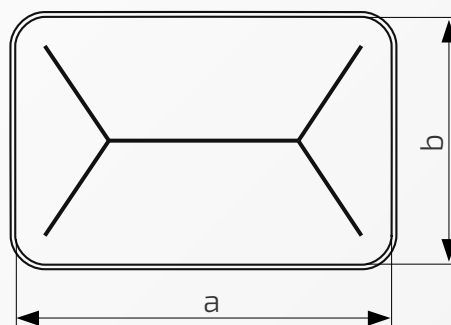

W przypadku zainteresowania towarami których nie ma na liście, prosimy o kontakt.

Daszek bez otworów bocznych na stupek ogrodzeniowy prostokątny

Nazwa produktu: Kapa 30 x 20 bez otworów bocznych na czarno

87.
3020**Wymiary:** 30 mm x 20 mm**Rant boczny:** wysoki**Materiał:** blacha czarna**Waga:** brak**Powierzchnia:** matowa / surowa

- ① Daszek
- ② Stupek

Daszek bez otworów bocznych na stupek ogrodzeniowy prostokątny