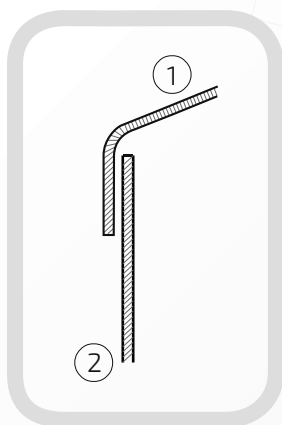

87.
8040**Wymiary:** 80 mm x 40 mm**Rant boczny:** wysoki**Materiał:** blacha czarna**Waga:** brak**Powierzchnia:** matowa / surowa

- ① Daszek
- ② Słupek

Daszek bez otworów bocznych na słupek ogrodzeniowy prostokątny

Nazwa produktu: Kapa 80 x 60 bez otworów bocznych na czarno

87.
8060**Wymiary:** 80 mm x 60 mm**Rant boczny:** wysoki**Materiał:** blacha czarna**Waga:** brak**Powierzchnia:** matowa / surowa

W przypadku zainteresowania towarami których nie ma na liście, prosimy o kontakt.

Daszek niski na słupek ogrodzeniowy prostokątny

Nazwa produktu: Kapa 60 x 40 niska na czarno

88.
6040**Wymiary:** 60 mm x 40 mm**Rant boczny:** niski**Materiał:** blacha czarna**Waga:** brak**Powierzchnia:** matowa / surowa