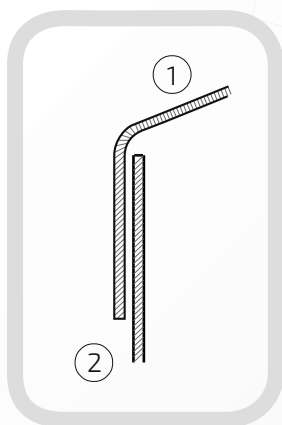

Rant boczny: wysoki

Materiał: blacha czarna

Waga: brak

Powierzchnia: matowa / surowa

87.4030

- ① Daszek
- ② Słupek

Daszek bez otworów bocznych na słupek ogrodzeniowy prostokątny

Nazwa produktu: Kapa 50 x 30 bez otworów bocznych na czarno

Wymiary: 50 mm x 30 mm

Rant boczny: wysoki

Materiał: blacha czarna

Waga: brak

Powierzchnia: matowa / surowa

87.5030

W przypadku zainteresowania towarami których nie ma na liście, prosimy o kontakt.

Daszek bez otworów bocznych na słupek ogrodzeniowy prostokątny

Nazwa produktu: Kapa 60 x 30 bez otworów bocznych na czarno

87.
6030**Wymiary:** 60 mm x 30 mm**Rant boczny:** wysoki**Materiał:** blacha czarna**Waga:** brak**Powierzchnia:** matowa / surowa

- ① Daszek
- ② Słupek

Daszek bez otworów bocznych na słupek ogrodzeniowy prostokątny

Nazwa produktu: Kapa 60 x 40 bez otworów bocznych na czarno

87.
6040**Wymiary:** 60 mm x 40 mm**Rant boczny:** wysoki**Materiał:** blacha czarna**Waga:** brak**Powierzchnia:** matowa / surowa