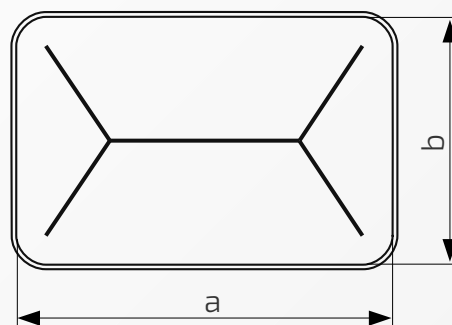

piotrek@metalpiechowice.com

Daszek na stupek ogrodzeniowy prostokątny
Nazwa produktu: Kapa 30 x 20 na czarno

35. 3020

Wymiary: 30 mm x 20 mm
Otwory boczne: ϕ 4 mm
Rant boczny: wysoki
Materiał: blacha czarna
Waga: brak
Powierzchnia: matowa / surowa

- ① Daszek
- ② Stupek
- ③ Otwór montażowy

Daszek na stupek ogrodzeniowy prostokątny
Nazwa produktu: Kapa 40 x 20 na czarno

35. 4020

Wymiary: 40 mm x 20 mm
Otwory boczne: ϕ 4 mm
Rant boczny: wysoki
Materiał: blacha czarna
Waga: brak
Powierzchnia: matowa / surowa