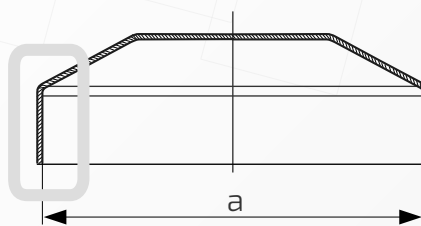

Rant boczny: wysoki

Materiał: blacha czarna

Waga: brak

Powierzchnia: matowa / surowa

87.4030

- ① Daszek
- ② Słupek

Daszek bez otworów bocznych na słupek ogrodzeniowy prostokątny

Nazwa produktu: Kapa 50 x 30 bez otworów bocznych na czarno

Wymiary: 50 mm x 30 mm

Rant boczny: wysoki

Materiał: blacha czarna

Waga: brak

Powierzchnia: matowa / surowa

87.5030

W przypadku zainteresowania towarami których nie ma na liście, prosimy o kontakt.

Daszek bez otworów bocznych na słupek ogrodzeniowy prostokątny