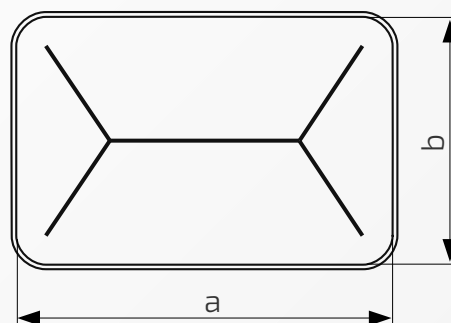

Daszek niski na słupek ogrodzeniowy prostokątny

Nazwa produktu: Kapa 80 x 60 niska na czarno

88.
8060

Wymiary: 80 mm x 60 mm

Rant boczny: niski

Materiał: blacha czarna

Waga: brak

Powierzchnia: matowa / surowa

W przypadku zainteresowania towarami których nie ma na liście, prosimy o kontakt.