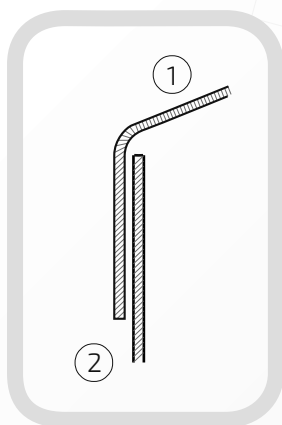

Nazwa produktu: Kapa 40 x 20 bez otworów bocznych na czarno

87.
4020**Wymiary:** 40 mm x 20 mm**Rant boczny:** wysoki**Materiał:** blacha czarna**Waga:** brak**Powierzchnia:** matowa / surowa

W przypadku zainteresowania towarami których nie ma na liście, prosimy o kontakt.

GRUPA 87. Daszki na czarno bez otworów bocznych na profile prostokątne

Daszek bez otworów bocznych na słupek ogrodzeniowy prostokątny

Nazwa produktu: Kapa 40 x 30 bez otworów bocznych na czarno

Wymiary: 40 mm x 30 mm

Rant boczny: wysoki

Materiał: blacha czarna

Waga: brak

Powierzchnia: matowa / surowa

87.4030

- ① Daszek
- ② Słupek

Daszek bez otworów bocznych na słupek ogrodzeniowy prostokątny

Nazwa produktu: Kapa 50 x 30 bez otworów bocznych na czarno

Wymiary: 50 mm x 30 mm

Rant boczny: wysoki

Materiał: blacha czarna

Waga: brak

Powierzchnia: matowa / surowa

87.5030

W przypadku zainteresowania towarami których nie ma na liście, prosimy o kontakt.

Daszek bez otworów bocznych na słupek ogrodzeniowy prostokątny