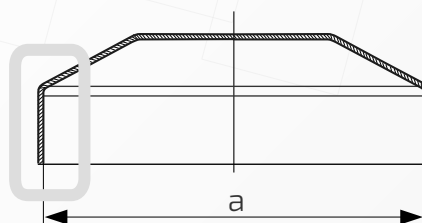

W przypadku zainteresowania towarami których nie ma na liście, prosimy o kontakt.

Daszek na stupek ogrodzeniowy prostokątny
Nazwa produktu: Kapa 60 x 30 na czarno

35.6030

Wymiary: 60 mm x 30 mm
Otwory boczne: ϕ 4 mm
Rant boczny: wysoki
Materiał: blacha czarna
Waga: brak
Powierzchnia: matowa / surowa

- ① Daszek
- ② Stupek
- ③ Otwór montażowy

Daszek na stupek ogrodzeniowy prostokątny
Nazwa produktu: Kapa 60 x 40 na czarno

35.6040

Wymiary: 60 mm x 40 mm
Otwory boczne: ϕ 4 mm
Rant boczny: wysoki
Materiał: blacha czarna
Waga: brak
Powierzchnia: matowa / surowa