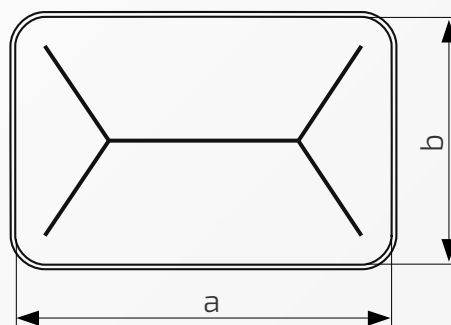

Rant boczny: wysoki

Materiał: blacha czarna

Waga: brak

Powierzchnia: matowa / surowa

87.4030

- ① Daszek
- ② Słupek

Daszek bez otworów bocznych na słupek ogrodzeniowy prostokątny

Nazwa produktu: Kapa 50 x 30 bez otworów bocznych na czarno

Wymiary: 50 mm x 30 mm

Rant boczny: wysoki

Materiał: blacha czarna

Waga: brak

Powierzchnia: matowa / surowa

87.5030

W przypadku zainteresowania towarami których nie ma na liście, prosimy o kontakt.

Daszek bez otworów bocznych na słupek ogrodzeniowy prostokątny