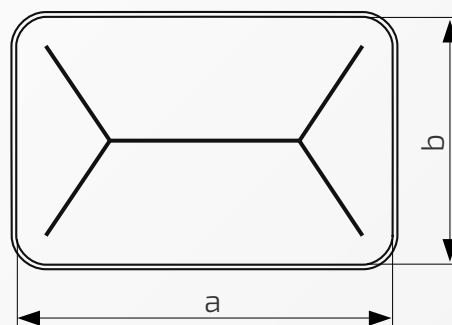

W przypadku zainteresowania towarami których nie ma na liście, prosimy o kontakt.

Daszek na stupek ogrodzeniowy prostokątny
Nazwa produktu: Kapa 60 x 30 na czarno

35.6030

Wymiary: 60 mm x 30 mm
Otwory boczne: ϕ 4 mm
Rant boczny: wysoki
Materiał: blacha czarna
Waga: brak
Powierzchnia: matowa / surowa

- ① Daszek
- ② Stupek
- ③ Otwór montażowy

Daszek na stupek ogrodzeniowy prostokątny
Nazwa produktu: Kapa 60 x 40 na czarno

35.6040

Wymiary: 60 mm x 40 mm
Otwory boczne: ϕ 4 mm
Rant boczny: wysoki
Materiał: blacha czarna
Waga: brak
Powierzchnia: matowa / surowa