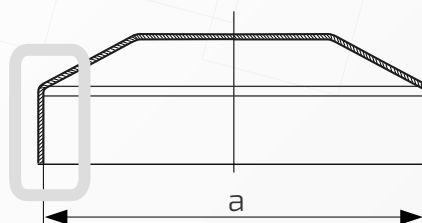

Daszek bez otworów bocznych na słupek ogrodzeniowy prostokątny

Nazwa produktu: Kapa 60 x 40 bez otworów bocznych na czarno

87.
6040**Wymiary:** 60 mm x 40 mm**Rant boczny:** wysoki**Materiał:** blacha czarna**Waga:** brak**Powierzchnia:** matowa / surowa

W przypadku zainteresowania towarami których nie ma na liście, prosimy o kontakt.

Daszek bez otworów bocznych na słupek ogrodzeniowy prostokątny

Nazwa produktu: Kapa 80 x 40 bez otworów bocznych na czarno

87.
8040**Wymiary:** 80 mm x 40 mm**Rant boczny:** wysoki**Materiał:** blacha czarna**Waga:** brak**Powierzchnia:** matowa / surowa

- ① Daszek
- ② Słupek

Daszek bez otworów bocznych na słupek ogrodzeniowy prostokątny