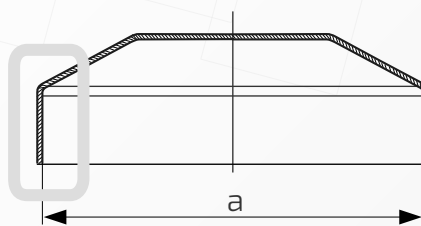

Rant boczny: wysoki

Materiał: blacha czarna

Waga: brak

Powierzchnia: matowa / surowa

87.4030

- ① Daszek
- ② Słupek

Daszek bez otworów bocznych na słupek ogrodzeniowy prostokątny

Nazwa produktu: Kapa 50 x 30 bez otworów bocznych na czarno

Wymiary: 50 mm x 30 mm

Rant boczny: wysoki

Materiał: blacha czarna

Waga: brak

Powierzchnia: matowa / surowa

87.5030

W przypadku zainteresowania towarami których nie ma na liście, prosimy o kontakt.

Daszek bez otworów bocznych na słupek ogrodzeniowy prostokątny

Nazwa produktu: Kapa 60 x 30 bez otworów bocznych na czarno

87.
6030**Wymiary:** 60 mm x 30 mm**Rant boczny:** wysoki**Materiał:** blacha czarna**Waga:** brak**Powierzchnia:** matowa / surowa

- ① Daszek
- ② Słupek