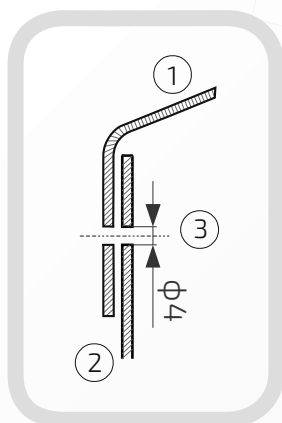

piotrek@metalpiechowice.com

Daszek na stupek ogrodzeniowy prostokątny
Nazwa produktu: Kapa 30 x 20 na czarno

35. 3020

Wymiary: 30 mm x 20 mm
Otwory boczne: ϕ 4 mm
Rant boczny: wysoki
Materiał: blacha czarna
Waga: brak
Powierzchnia: matowa / surowa

- ① Daszek
- ② Stupek
- ③ Otwór montażowy

Daszek na stupek ogrodzeniowy prostokątny
Nazwa produktu: Kapa 40 x 20 na czarno

35. 4020

Wymiary: 40 mm x 20 mm
Otwory boczne: ϕ 4 mm
Rant boczny: wysoki
Materiał: blacha czarna
Waga: brak
Powierzchnia: matowa / surowa

W przypadku zainteresowania towarami których nie ma na liście, prosimy o kontakt.

Daszek na stupek ogrodzeniowy prostokątny
Nazwa produktu: Kapa 40 x 30 na czarno

35.4030

Wymiary: 40 mm x 30 mm
Otwory boczne: ϕ 4 mm
Rant boczny: wysoki
Materiał: blacha czarna
Waga: brak
Powierzchnia: matowa / surowa

- ① Daszek
- ② Stupek
- ③ Otwór montażowy

Daszek na stupek ogrodzeniowy prostokątny
Nazwa produktu: Kapa 50 x 30 na czarno

35.5030

Wymiary: 50 mm x 30 mm
Otwory boczne: ϕ 4 mm
Rant boczny: wysoki
Materiał: blacha czarna
Waga: brak
Powierzchnia: matowa / surowa