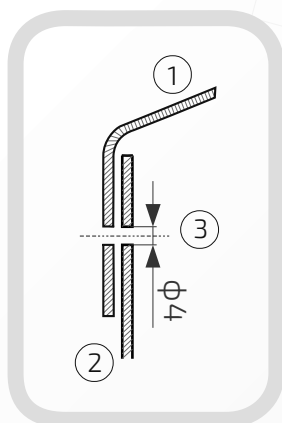

- ① Daszek
- ② Stupek
- ③ Otwór montażowy

Daszek na stupek ogrodzeniowy prostokątny
Nazwa produktu: Kapa 40 x 20 na czarno

35. 4020

Wymiary: 40 mm x 20 mm
Otwory boczne: ϕ 4 mm
Rant boczny: wysoki
Materiał: blacha czarna
Waga: brak
Powierzchnia: matowa / surowa

- ① Daszek
- ② Stupek
- ③ Otwór montażowy

Daszek na stupek ogrodzeniowy prostokątny
Nazwa produktu: Kapa 50 x 30 na czarno

35.5030

Wymiary: 50 mm x 30 mm
Otwory boczne: ϕ 4 mm
Rant boczny: wysoki
Materiał: blacha czarna
Waga: brak
Powierzchnia: matowa / surowa

W przypadku zainteresowania towarami których nie ma na liście, prosimy o kontakt.

Daszek na stupek ogrodzeniowy prostokątny
Nazwa produktu: Kapa 60 x 30 na czarno

35.6030

Wymiary: 60 mm x 30 mm
Otwory boczne: ϕ 4 mm
Rant boczny: wysoki
Materiał: blacha czarna
Waga: brak
Powierzchnia: matowa / surowa

- ① Daszek
- ② Stupek
- ③ Otwór montażowy

Daszek na stupek ogrodzeniowy prostokątny
Nazwa produktu: Kapa 60 x 40 na czarno

35.6040

Wymiary: 60 mm x 40 mm
Otwory boczne: ϕ 4 mm
Rant boczny: wysoki
Materiał: blacha czarna
Waga: brak
Powierzchnia: matowa / surowa