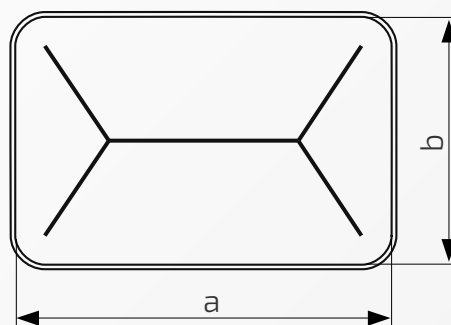

Wymiary: 50 mm x 30 mm

Rant boczny: wysoki

Materiał: blacha czarna

Waga: brak

Powierzchnia: matowa / surowa

87.5030

W przypadku zainteresowania towarami których nie ma na liście, prosimy o kontakt.

Daszek bez otworów bocznych na słupek ogrodzeniowy prostokątny

Nazwa produktu: Kapa 60 x 30 bez otworów bocznych na czarno

87.
6030**Wymiary:** 60 mm x 30 mm**Rant boczny:** wysoki**Materiał:** blacha czarna**Waga:** brak**Powierzchnia:** matowa / surowa

- ① Daszek
- ② Słupek