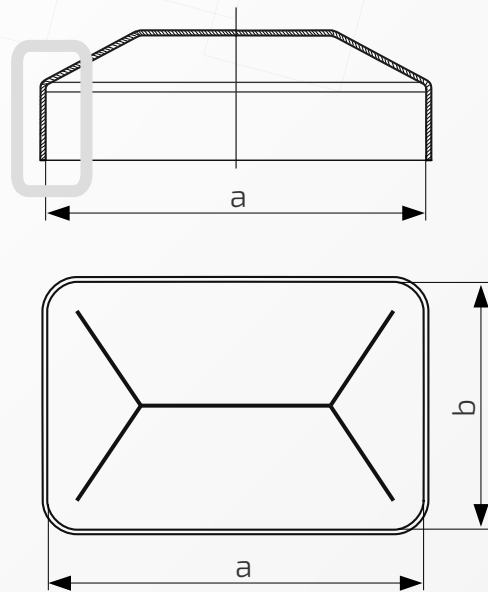

- ① Daszek
- ② Stupek
- ③ Otwór montażowy

Daszek na stupek ogrodzeniowy prostokątny
Nazwa produktu: Kapa 40 x 20 na czarno

35. 4020

Wymiary: 40 mm x 20 mm
Otwory boczne: ϕ 4 mm
Rant boczny: wysoki
Materiał: blacha czarna
Waga: brak
Powierzchnia: matowa / surowa

W przypadku zainteresowania towarami których nie ma na liście, prosimy o kontakt.

Daszek na stupek ogrodzeniowy prostokątny
Nazwa produktu: Kapa 40 x 30 na czarno

35.4030

Wymiary: 40 mm x 30 mm
Otwory boczne: ϕ 4 mm
Rant boczny: wysoki
Materiał: blacha czarna
Waga: brak
Powierzchnia: matowa / surowa

- ① Daszek
- ② Stupek
- ③ Otwór montażowy

Daszek na stupek ogrodzeniowy prostokątny
Nazwa produktu: Kapa 50 x 30 na czarno

35.5030

Wymiary: 50 mm x 30 mm
Otwory boczne: ϕ 4 mm
Rant boczny: wysoki
Materiał: blacha czarna
Waga: brak
Powierzchnia: matowa / surowa

W przypadku zainteresowania towarami których nie ma na liście, prosimy o kontakt.

Daszek na stupek ogrodzeniowy prostokątny
Nazwa produktu: Kapa 60 x 30 na czarno

35.6030

Wymiary: 60 mm x 30 mm
Otwory boczne: ϕ 4 mm
Rant boczny: wysoki
Materiał: blacha czarna
Waga: brak
Powierzchnia: matowa / surowa