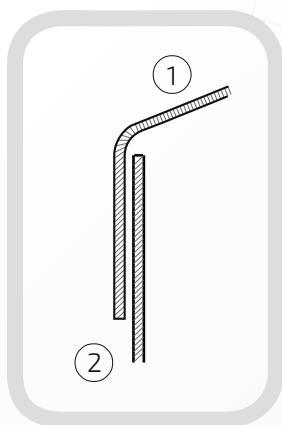

Daszek bez otworów bocznych na stupek ogrodzeniowy prostokątny

Nazwa produktu: Kapa 30 x 20 bez otworów bocznych na czarno

87.
3020

Wymiary: 30 mm x 20 mm

Rant boczny: wysoki

Materiał: blacha czarna

Waga: brak

Powierzchnia: matowa / surowa

- ① Daszek
- ② Stupek