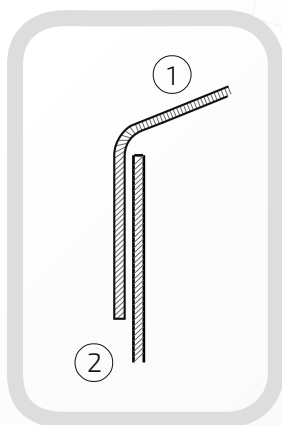

Nazwa produktu: Kapa 60 x 30 bez otworów bocznych na czarno

87.
6030**Wymiary:** 60 mm x 30 mm**Rant boczny:** wysoki**Materiał:** blacha czarna**Waga:** brak**Powierzchnia:** matowa / surowa

- ① Daszek
- ② Słupek

Daszek bez otworów bocznych na słupek ogrodzeniowy prostokątny

Nazwa produktu: Kapa 60 x 40 bez otworów bocznych na czarno

87.
6040**Wymiary:** 60 mm x 40 mm**Rant boczny:** wysoki**Materiał:** blacha czarna**Waga:** brak**Powierzchnia:** matowa / surowa

W przypadku zainteresowania towarami których nie ma na liście, prosimy o kontakt.

Daszek bez otworów bocznych na słupek ogrodzeniowy prostokątny

Nazwa produktu: Kapa 80 x 40 bez otworów bocznych na czarno

87.
8040**Wymiary:** 80 mm x 40 mm**Rant boczny:** wysoki**Materiał:** blacha czarna**Waga:** brak**Powierzchnia:** matowa / surowa

- ① Daszek
- ② Słupek

Daszek bez otworów bocznych na słupek ogrodzeniowy prostokątny