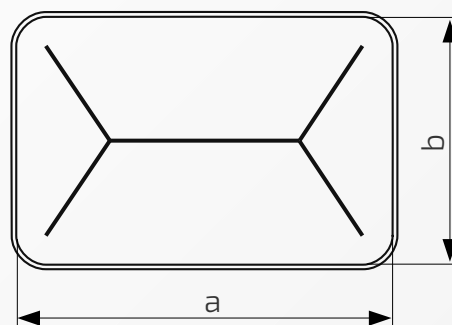

W przypadku zainteresowania towarami których nie ma na liście, prosimy o kontakt.

Daszek na stupek ogrodzeniowy prostokątny
Nazwa produktu: Kapa 80 x 40 na czarno

35. 8040

Wymiary: 80 mm x 40 mm
Otwory boczne: ϕ 4 mm
Rant boczny: wysoki
Materiał: blacha czarna
Waga: brak
Powierzchnia: matowa / surowa

- ① Daszek
- ② Stupek
- ③ Otwór montażowy

Daszek na stupek ogrodzeniowy prostokątny
Nazwa produktu: Kapa 80 x 60 na czarno

35. 8060

Wymiary: 80 mm x 60 mm
Otwory boczne: ϕ 4 mm
Rant boczny: wysoki
Materiał: blacha czarna
Waga: brak
Powierzchnia: matowa / surowa