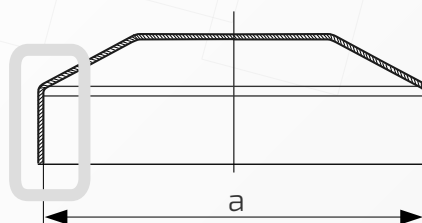

W przypadku zainteresowania towarami których nie ma na liście, prosimy o kontakt.

Daszek bez otworów bocznych na stupek ogrodzeniowy prostokątny

Nazwa produktu: Kapa 30 x 20 bez otworów bocznych na czarno

87.
3020**Wymiary:** 30 mm x 20 mm**Rant boczny:** wysoki**Materiał:** blacha czarna**Waga:** brak**Powierzchnia:** matowa / surowa

- ① Daszek
- ② Stupek

Daszek bez otworów bocznych na stupek ogrodzeniowy prostokątny