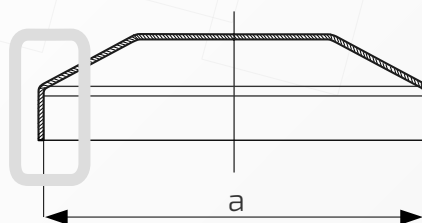

Daszek niski na słupek ogrodzeniowy prostokątny

Nazwa produktu: Kapa 80 x 60 niska na czarno

88.
8060

Wymiary: 80 mm x 60 mm

Rant boczny: niski

Materiał: blacha czarna

Waga: brak

Powierzchnia: matowa / surowa

W przypadku zainteresowania towarami których nie ma na liście, prosimy o kontakt.