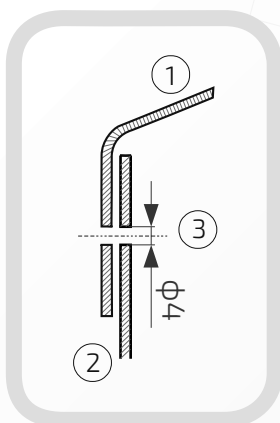

- ① Daszek
- ② Stupek
- ③ Otwór montażowy

Daszek na stupek ogrodzeniowy prostokątny
Nazwa produktu: Kapa 40 x 20 na czarno

35. 4020

Wymiary: 40 mm x 20 mm
Otwory boczne: ϕ 4 mm
Rant boczny: wysoki
Materiał: blacha czarna
Waga: brak
Powierzchnia: matowa / surowa

- ① Daszek
- ② Stupek
- ③ Otwór montażowy

Daszek na stupek ogrodzeniowy prostokątny
Nazwa produktu: Kapa 60 x 40 na czarno

35.6040

Wymiary: 60 mm x 40 mm
Otwory boczne: ϕ 4 mm
Rant boczny: wysoki
Materiał: blacha czarna
Waga: brak
Powierzchnia: matowa / surowa

W przypadku zainteresowania towarami których nie ma na liście, prosimy o kontakt.

Daszek na stupek ogrodzeniowy prostokątny
Nazwa produktu: Kapa 80 x 40 na czarno

35. 8040

Wymiary: 80 mm x 40 mm
Otwory boczne: ϕ 4 mm
Rant boczny: wysoki
Materiał: blacha czarna
Waga: brak
Powierzchnia: matowa / surowa

- ① Daszek
- ② Stupek
- ③ Otwór montażowy

Daszek na stupek ogrodzeniowy prostokątny
Nazwa produktu: Kapa 80 x 60 na czarno

35. 8060

Wymiary: 80 mm x 60 mm
Otwory boczne: ϕ 4 mm
Rant boczny: wysoki
Materiał: blacha czarna
Waga: brak
Powierzchnia: matowa / surowa