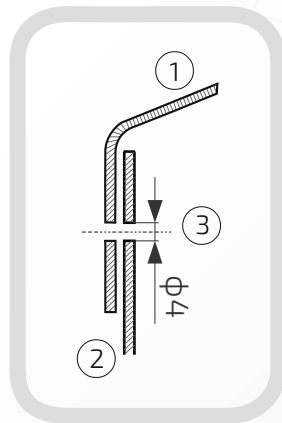

piotrek@metalpiechowice.com

Daszek na stupek ogrodzeniowy prostokątny
Nazwa produktu: Kapa 30 x 20 na czarno

35. 3020

Wymiary: 30 mm x 20 mm
Otwory boczne: ϕ 4 mm
Rant boczny: wysoki
Materiał: blacha czarna
Waga: brak
Powierzchnia: matowa / surowa

- ① Daszek
- ② Stupek
- ③ Otwór montażowy

Daszek na stupek ogrodzeniowy prostokątny
Nazwa produktu: Kapa 40 x 20 na czarno

35. 4020

Wymiary: 40 mm x 20 mm
Otwory boczne: ϕ 4 mm
Rant boczny: wysoki
Materiał: blacha czarna
Waga: brak
Powierzchnia: matowa / surowa

W przypadku zainteresowania towarami których nie ma na liście, prosimy o kontakt.

Daszek na stupek ogrodzeniowy prostokątny
Nazwa produktu: Kapa 40 x 30 na czarno

35.4030

Wymiary: 40 mm x 30 mm
Otwory boczne: ϕ 4 mm
Rant boczny: wysoki
Materiał: blacha czarna
Waga: brak
Powierzchnia: matowa / surowa

- ① Daszek
- ② Stupek
- ③ Otwór montażowy

Daszek na stupek ogrodzeniowy prostokątny
Nazwa produktu: Kapa 50 x 30 na czarno

35.5030

Wymiary: 50 mm x 30 mm
Otwory boczne: ϕ 4 mm
Rant boczny: wysoki
Materiał: blacha czarna
Waga: brak
Powierzchnia: matowa / surowa