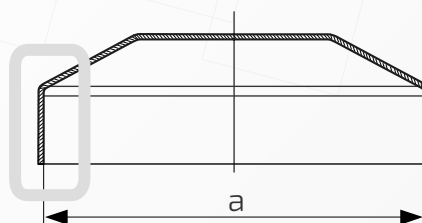

piotrek@metalpiechowice.com

Daszek na stupek ogrodzeniowy prostokątny
Nazwa produktu: Kapa 30 x 20 na czarno

35. 3020

Wymiary: 30 mm x 20 mm
Otwory boczne: ϕ 4 mm
Rant boczny: wysoki
Materiał: blacha czarna
Waga: brak
Powierzchnia: matowa / surowa

- ① Daszek
- ② Stupek
- ③ Otwór montażowy

Daszek na stupek ogrodzeniowy prostokątny
Nazwa produktu: Kapa 40 x 20 na czarno

35. 4020

Wymiary: 40 mm x 20 mm
Otwory boczne: ϕ 4 mm
Rant boczny: wysoki
Materiał: blacha czarna
Waga: brak
Powierzchnia: matowa / surowa

W przypadku zainteresowania towarami których nie ma na liście, prosimy o kontakt.

Daszek na stupek ogrodzeniowy prostokątny
Nazwa produktu: Kapa 40 x 30 na czarno

35.4030

Wymiary: 40 mm x 30 mm
Otwory boczne: ϕ 4 mm
Rant boczny: wysoki
Materiał: blacha czarna
Waga: brak
Powierzchnia: matowa / surowa

- ① Daszek
- ② Stupek
- ③ Otwór montażowy

Daszek na stupek ogrodzeniowy prostokątny
Nazwa produktu: Kapa 50 x 30 na czarno

35.5030

Wymiary: 50 mm x 30 mm
Otwory boczne: ϕ 4 mm
Rant boczny: wysoki
Materiał: blacha czarna
Waga: brak
Powierzchnia: matowa / surowa