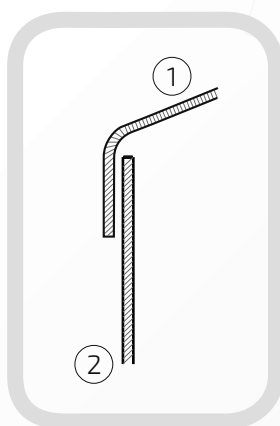

Daszek niski na stupek ogrodzeniowy okrągły

Nazwa produktu: Kapa ϕ 72 niska na czarno

86.
72

Średnica: 72 mm

Rant boczny: niski

Materiał: blacha czarna

Waga: brak

Powierzchnia: matowa / surowa

- ① Daszek
- ② Stupek

Daszek niski na stupek ogrodzeniowy okrągły

Nazwa produktu: Kapa ϕ 77 niska na czarno

86.
77

Średnica: 77 mm

Rant boczny: niski

Materiał: blacha czarna

Waga: brak

Powierzchnia: matowa / surowa

W przypadku zainteresowania towarami których nie ma na liście, prosimy o kontakt.