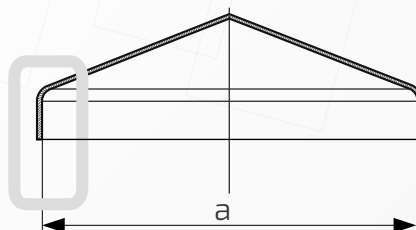

Daszek niski na słupek ogrodzeniowy okrągły
Nazwa produktu: Kapa ϕ 80 niska na czarno

86.
80

Średnica: 80 mm
Rant boczny: niski
Materiał: blacha czarna
Waga: brak
Powierzchnia: matowa / surowa

- ① Daszek
- ② Słupek

Daszek niski na słupek ogrodzeniowy okrągły
Nazwa produktu: Kapa ϕ 90 niska na czarno

86.
90

Średnica: 90 mm
Rant boczny: niski
Materiał: blacha czarna
Waga: brak
Powierzchnia: matowa / surowa

W przypadku zainteresowania towarami których nie ma na liście, prosimy o kontakt.