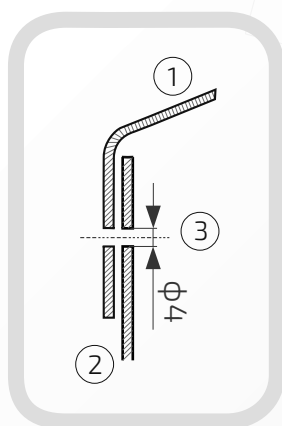

29.
48

Średnica: 48 mm

Otwory boczne: ϕ 4 mm

Rant boczny: wysoki

Materiał: blacha czarna

Waga: brak

Powierzchnia: matowa / surowa

- ① Daszek
- ② Stupek
- ③ Otwór montażowy

Waga: brak

Powierzchnia: matowa / surowa

W przypadku zainteresowania towarami których nie ma na liście, prosimy o kontakt.

29.72

Daszek na stupek ogrodzeniowy okrągły

Nazwa produktu: Kapa ϕ 77 na czarno29.
77**Średnica:** 77 mm**Otwory boczne:** ϕ 4 mm**Rant boczny:** wysoki**Materiał:** blacha czarna**Waga:** brak**Powierzchnia:** matowa / surowa

- ① Daszek
- ② Stupek
- ③ Otwór montażowy

Daszek na stupek ogrodzeniowy okrągły

Nazwa produktu: Kapa ϕ 80 na czarno29.
80**Średnica:** 80 mm**Otwory boczne:** ϕ 4 mm**Rant boczny:** wysoki**Materiał:** blacha czarna**Waga:** brak**Powierzchnia:** matowa / surowa