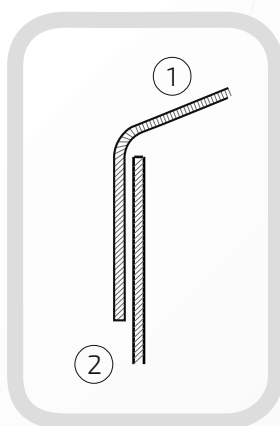

Daszek bez otworów bocznych na stupek ogrodzeniowy okrągły

Nazwa produktu: Kapa ϕ 110 bez otworów bocznych na czarno85.
110

Średnica: 110 mm

Rant boczny: wysoki

Materiał: blacha czarna

Waga: brak

Powierzchnia: matowa / surowa

- ① Daszek
- ② Stupek

Daszek bez otworów bocznych na stupek ogrodzeniowy okrągły

Nazwa produktu: Kapa ϕ 120 bez otworów bocznych na czarno85.
120

Średnica: 120 mm

Rant boczny: wysoki

Materiał: blacha czarna