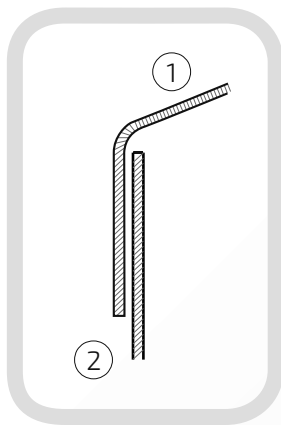

piotrek@metalpiechowice.com

Daszek na stupek ogrodzeniowy okrągły

Nazwa produktu: Kapa ϕ 38 na czarno29.
38

Średnica: 38 mm

Rant boczny: wysoki

Materiał: blacha czarna

Waga: brak

Powierzchnia: matowa / surowa

- ① Daszek
- ② Słupek
- ③ Otwór montażowy

Daszek na stupek ogrodzeniowy okrągły

Nazwa produktu: Kapa ϕ 42 na czarno29.
42

Średnica: 42 mm

Otwory boczne: ϕ 4 mm

Rant boczny: wysoki

Materiał: blacha czarna

Waga: brak

29.
48

Średnica: 48 mm

Otwory boczne: ϕ 4 mm

Rant boczny: wysoki

Materiał: blacha czarna

Waga: brak

Powierzchnia: matowa / surowa

- ① Daszek
- ② Stupek
- ③ Otwór montażowy