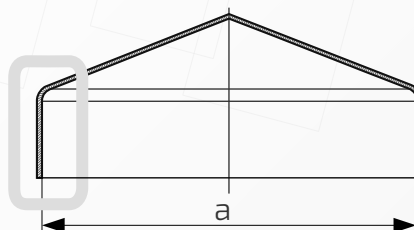

Daszek bez otworów bocznych na stupek ogrodzeniowy okrągły

Nazwa produktu: Kapa ϕ 90 bez otworów bocznych na czarno

85.
90

Średnica: 90 mm

Rant boczny: wysoki

Materiał: blacha czarna

Waga: brak

Powierzchnia: matowa / surowa

- ① Daszek
- ② Stupek

Daszek bez otworów bocznych na stupek ogrodzeniowy okrągły

Nazwa produktu: Kapa ϕ 100 bez otworów bocznych na czarno

85.
100

Średnica: 100 mm

Rant boczny: wysoki

Materiał: blacha czarna

Waga: brak

Powierzchnia: matowa / surowa

W przypadku zainteresowania towarami których nie ma na liście, prosimy o kontakt.