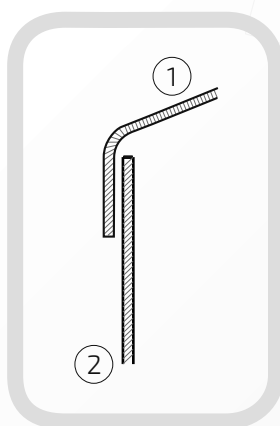

Daszek niski na słupek ogrodzeniowy okrągły

Nazwa produktu: Kapa ϕ 120 niska na czarno

86.
120

Średnica: 120 mm

Rant boczny: niski

Materiał: blacha czarna

Waga: brak

Powierzchnia: matowa / surowa

- ① Daszek
- ② Słupek

W przypadku zainteresowania towarami których nie ma na liście, prosimy o kontakt.