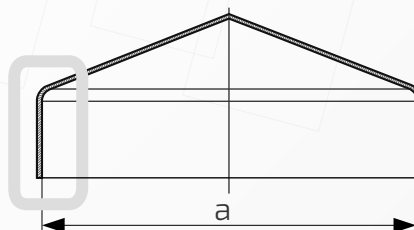

W przypadku zainteresowania towarami których nie ma na liście, prosimy o kontakt.

Daszek bez otworów bocznych na stupek ogrodzeniowy okrągły

Nazwa produktu: Kapa ϕ 77 bez otworów bocznych na czarno85.
77

Średnica: 77 mm

Rant boczny: wysoki

Materiał: blacha czarna

Waga: brak

Powierzchnia: matowa / surowa

- ① Daszek
- ② Stupek

Daszek bez otworów bocznych na stupek ogrodzeniowy okrągły

Nazwa produktu: Kapa ϕ 80 bez otworów bocznych na czarno85.
80