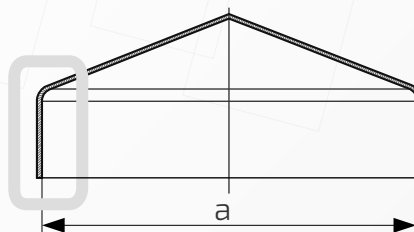

Daszek bez otworów bocznych na stupek ogrodzeniowy okrągły

Nazwa produktu: Kapa ϕ 60 bez otworów bocznych na czarno

85.
60

Średnica: 60 mm

Rant boczny: wysoki

Materiał: blacha czarna

Waga: brak

Powierzchnia: matowa / surowa

- ① Daszek
- ② Stupek

Daszek bez otworów bocznych na stupek ogrodzeniowy okrągły

Nazwa produktu: Kapa ϕ 72 bez otworów bocznych na czarno

85.
72

Średnica: 72 mm

Rant boczny: wysoki

Materiał: blacha czarna

Waga: brak

Powierzchnia: matowa / surowa

W przypadku zainteresowania towarami których nie ma na liście, prosimy o kontakt.