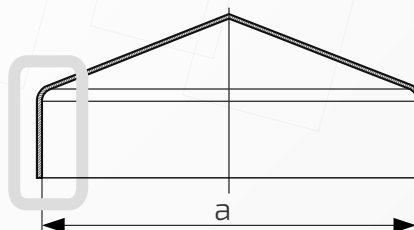

Waga: brak

Powierzchnia: matowa / surowa

W przypadku zainteresowania towarami których nie ma na liście, prosimy o kontakt.

29.72

Daszek na stupek ogrodzeniowy okrągły

Nazwa produktu: Kapa ϕ 77 na czarno29.
77**Średnica:** 77 mm**Otwory boczne:** ϕ 4 mm**Rant boczny:** wysoki**Materiał:** blacha czarna**Waga:** brak**Powierzchnia:** matowa / surowa