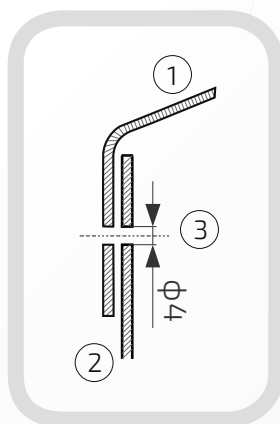

29.
48

Średnica: 48 mm

Otwory boczne: ϕ 4 mm

Rant boczny: wysoki

Materiał: blacha czarna

Waga: brak

Powierzchnia: matowa / surowa

- ① Daszek
- ② Stupek
- ③ Otwór montażowy