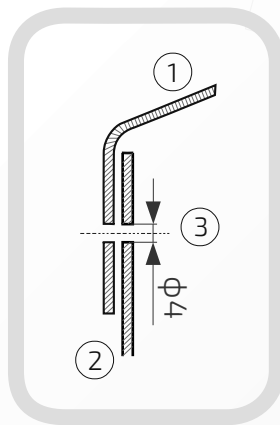

piotrek@metalpiechowice.com

Daszek na stupek ogrodzeniowy okrągły

Nazwa produktu: Kapa ϕ 38 na czarno29.
38

Średnica: 38 mm

Rant boczny: wysoki

Materiał: blacha czarna

Waga: brak

Powierzchnia: matowa / surowa

- ① Daszek
- ② Słupek
- ③ Otwór montażowy

Daszek na stupek ogrodzeniowy okrągły

Nazwa produktu: Kapa ϕ 42 na czarno29.
42

Średnica: 42 mm

Otwory boczne: ϕ 4 mm

Rant boczny: wysoki

Materiał: blacha czarna

Waga: brak

29.
48

Średnica: 48 mm

Otwory boczne: ϕ 4 mm

Rant boczny: wysoki

Materiał: blacha czarna

Waga: brak

Powierzchnia: matowa / surowa

- ① Daszek
- ② Stupek
- ③ Otwór montażowy