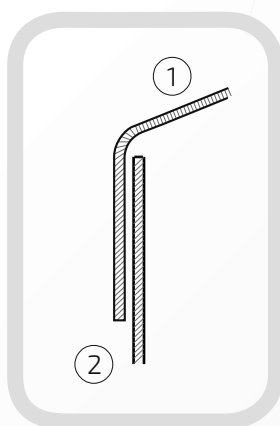

29.
48

Średnica: 48 mm

Otwory boczne: ϕ 4 mm

Rant boczny: wysoki

Materiał: blacha czarna

Waga: brak

Powierzchnia: matowa / surowa

- ① Daszek
- ② Stupek
- ③ Otwór montażowy

W przypadku zainteresowania towarami których nie ma na liście, prosimy o kontakt.

Daszek bez otworów bocznych na stupek ogrodzeniowy okrągły

Nazwa produktu: Kapa ϕ 42 bez otworów bocznych na czarno85.
42**Średnica:** 42 mm**Rant boczny:** wysoki**Materiał:** blacha czarna**Waga:** brak**Powierzchnia:** matowa / surowa

- ① Daszek
- ② Stupek

Daszek bez otworów bocznych na stupek ogrodzeniowy okrągły

Nazwa produktu: Kapa ϕ 48 bez otworów bocznych na czarno85.
48**Średnica:** 48 mm**Rant boczny:** wysoki**Materiał:** blacha czarna**Waga:** brak**Powierzchnia:** matowa / surowa

W przypadku zainteresowania towarami których nie ma na liście, prosimy o kontakt.

Daszek bez otworów bocznych na stupek ogrodzeniowy okrągły

Nazwa produktu: Kapa ϕ 60 bez otworów bocznych na czarno85.
60**Średnica:** 60 mm**Rant boczny:** wysoki**Materiał:** blacha czarna**Waga:** brak**Powierzchnia:** matowa / surowa