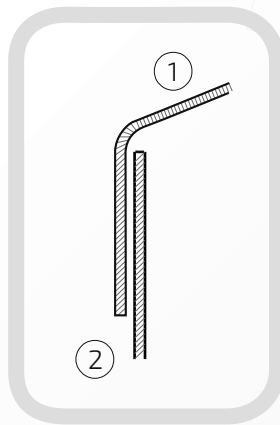

29.
48

Średnica: 48 mm

Otwory boczne: ϕ 4 mm

Rant boczny: wysoki

Materiał: blacha czarna

Waga: brak

Powierzchnia: matowa / surowa

- ① Daszek
- ② Stupek
- ③ Otwór montażowy

- ① Daszek
- ② Stupek
- ③ Otwór montażowy

Daszek na stupek ogrodzeniowy okrągły

Nazwa produktu: Kapa ϕ 120 na czarno29.
120

Średnica: 120 mm
 Otwory boczne: ϕ 4 mm
 Rant boczny: wysoki
 Materiał: blacha czarna
 Waga: brak
 Powierzchnia: matowa / surowa

W przypadku zainteresowania towarami których nie ma na liście, prosimy o kontakt.

Daszek bez otworów bocznych na stupek ogrodzeniowy okrągły

Nazwa produktu: Kapa ϕ 42 bez otworów bocznych na czarno85.
42**Średnica:** 42 mm**Rant boczny:** wysoki**Materiał:** blacha czarna**Waga:** brak**Powierzchnia:** matowa / surowa

- ① Daszek
- ② Stupek

Daszek bez otworów bocznych na stupek ogrodzeniowy okrągły

Nazwa produktu: Kapa ϕ 48 bez otworów bocznych na czarno85.
48**Średnica:** 48 mm**Rant boczny:** wysoki**Materiał:** blacha czarna**Waga:** brak**Powierzchnia:** matowa / surowa