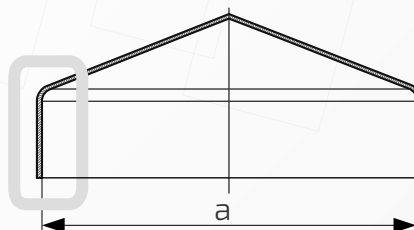

29.
90

Średnica: 90 mm
Otwory boczne: ϕ 4 mm
Rant boczny: wysoki
Materiał: blacha czarna
Waga: brak
Powierzchnia: matowa / surowa

- ① Daszek
- ② Stupek
- ③ Otwór montażowy

Daszek na stupek ogrodzeniowy okrągły
Nazwa produktu: Kapa ϕ 100 na czarno