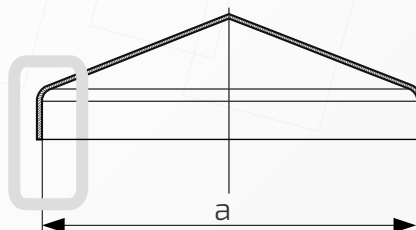

Daszek niski na słupek ogrodzeniowy okrągły

Nazwa produktu: Kapa ϕ 120 niska na czarno

86.
120

Średnica: 120 mm

Rant boczny: niski

Materiał: blacha czarna

Waga: brak

Powierzchnia: matowa / surowa

- ① Daszek
- ② Słupek

W przypadku zainteresowania towarami których nie ma na liście, prosimy o kontakt.