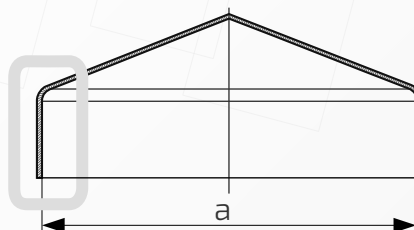

Daszek bez otworów bocznych na stupek ogrodzeniowy okrągły

Nazwa produktu: Kapa ϕ 110 bez otworów bocznych na czarno85.
110

Średnica: 110 mm

Rant boczny: wysoki

Materiał: blacha czarna

Waga: brak

Powierzchnia: matowa / surowa