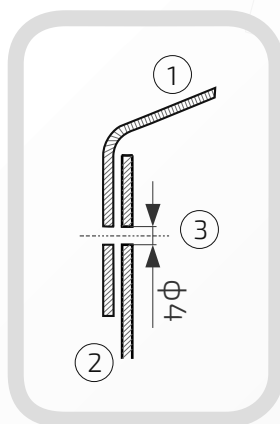

29.
48

Średnica: 48 mm

Otwory boczne: ϕ 4 mm

Rant boczny: wysoki

Materiał: blacha czarna

Waga: brak

Powierzchnia: matowa / surowa

- ① Daszek
- ② Stupek
- ③ Otwór montażowy

Nazwa produktu: Kapa ϕ 48 na czarno

29.
60

Średnica: 48 mm

Otwory boczne: ϕ 4 mm

Rant boczny: wysoki

Materiał: blacha czarna

Waga: brak

Powierzchnia: matowa / surowa