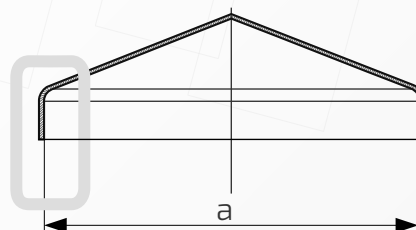

Daszek niski na stupek ogrodzeniowy okrągły

Nazwa produktu: Kapa ϕ 72 niska na czarno

86.
72

Średnica: 72 mm

Rant boczny: niski

Materiał: blacha czarna

Waga: brak

Powierzchnia: matowa / surowa

- ① Daszek
- ② Stupek

Daszek niski na stupek ogrodzeniowy okrągły

Nazwa produktu: Kapa ϕ 77 niska na czarno

86.
77

Średnica: 77 mm

Rant boczny: niski

Materiał: blacha czarna

Waga: brak

Powierzchnia: matowa / surowa

W przypadku zainteresowania towarami których nie ma na liście, prosimy o kontakt.