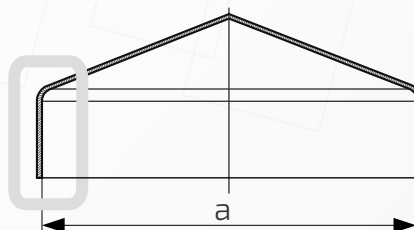

Daszek na stupek ogrodzeniowy okrągły

Nazwa produktu: Kapa ϕ 110 na czarno

29.
110

Średnica: 110 mm
Otwory boczne: ϕ 4 mm
Rant boczny: wysoki
Materiał: blacha czarna
Waga: brak
Powierzchnia: matowa / surowa

- ① Daszek
- ② Stupek
- ③ Otwór montażowy

Daszek na stupek ogrodzeniowy okrągły

Nazwa produktu: Kapa ϕ 120 na czarno

29.
120

Średnica: 120 mm
Otwory boczne: ϕ 4 mm
Rant boczny: wysoki
Materiał: blacha czarna
Waga: brak
Powierzchnia: matowa / surowa

W przypadku zainteresowania towarami których nie ma na liście, prosimy o kontakt.