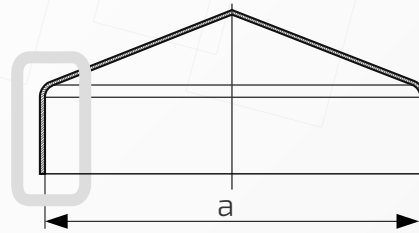

Daszek bez otworów bocznych na stupek ogrodzeniowy okrągły

Nazwa produktu: Kapa ϕ 42 bez otworów bocznych na czarno

85.
42

Średnica: 42 mm

Rant boczny: wysoki

Materiał: blacha czarna

Waga: brak

Powierzchnia: matowa / surowa

- ① Daszek
- ② Stupek

Daszek bez otworów bocznych na stupek ogrodzeniowy okrągły

Nazwa produktu: Kapa ϕ 48 bez otworów bocznych na czarno

85.
48

Średnica: 48 mm

Rant boczny: wysoki

Materiał: blacha czarna

Waga: brak

Powierzchnia: matowa / surowa

W przypadku zainteresowania towarami których nie ma na liście, prosimy o kontakt.