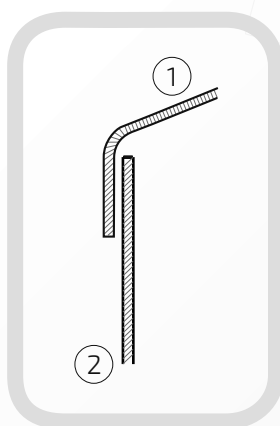

- ① Daszek
- ② Stupek

Daszek niski na stupek ogrodzeniowy okrągły

Nazwa produktu: Kapa ϕ 77 niska na czarno86.
77**Średnica:** 77 mm**Rant boczny:** niski**Materiał:** blacha czarna**Waga:** brak**Powierzchnia:** matowa / surowa

W przypadku zainteresowania towarami których nie ma na liście, prosimy o kontakt.

Daszek niski na słupek ogrodzeniowy okrągły
Nazwa produktu: Kapa ϕ 80 niska na czarno

86.
80

Średnica: 80 mm
Rant boczny: niski
Materiał: blacha czarna
Waga: brak
Powierzchnia: matowa / surowa