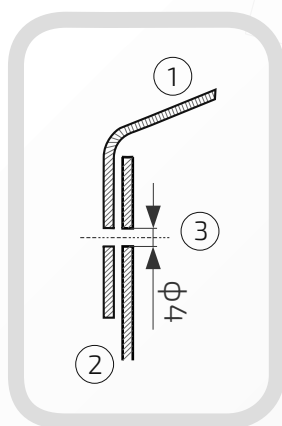

29.
48

Średnica: 48 mm

Otwory boczne: ϕ 4 mm

Rant boczny: wysoki

Materiał: blacha czarna

Waga: brak

Powierzchnia: matowa / surowa

- ① Daszek
- ② Stupek
- ③ Otwór montażowy

- ① Daszek
- ② Stupek
- ③ Otwór montażowy

Daszek na stupek ogrodzeniowy okrągły

Nazwa produktu: Kapa ϕ 80 na czarno29.
80**Średnica:** 80 mm**Otwory boczne:** ϕ 4 mm**Rant boczny:** wysoki**Materiał:** blacha czarna**Waga:** brak**Powierzchnia:** matowa / surowa

29.
90

Średnica: 90 mm
Otwory boczne: ϕ 4 mm
Rant boczny: wysoki
Materiał: blacha czarna
Waga: brak
Powierzchnia: matowa / surowa

- ① Daszek
- ② Stupek
- ③ Otwór montażowy

Daszek na stupek ogrodzeniowy okrągły
Nazwa produktu: Kapa ϕ 100 na czarno