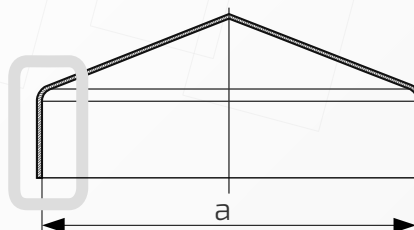

29.
48

Średnica: 48 mm

Otwory boczne: ϕ 4 mm

Rant boczny: wysoki

Materiał: blacha czarna

Waga: brak

Powierzchnia: matowa / surowa

- ① Daszek
- ② Stupek
- ③ Otwór montażowy