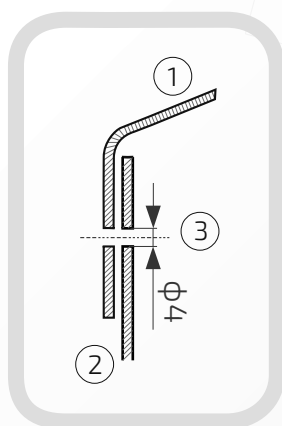

Daszek na stupek ogrodzeniowy okrągły

Nazwa produktu: Kapa ϕ 110 na czarno

29.
110

Średnica: 110 mm
Otwory boczne: ϕ 4 mm
Rant boczny: wysoki
Materiał: blacha czarna
Waga: brak
Powierzchnia: matowa / surowa

- ① Daszek
- ② Stupek
- ③ Otwór montażowy

Daszek na stupek ogrodzeniowy okrągły

Nazwa produktu: Kapa ϕ 120 na czarno

29.
120

Średnica: 120 mm
Otwory boczne: ϕ 4 mm
Rant boczny: wysoki
Materiał: blacha czarna
Waga: brak
Powierzchnia: matowa / surowa

W przypadku zainteresowania towarami których nie ma na liście, prosimy o kontakt.