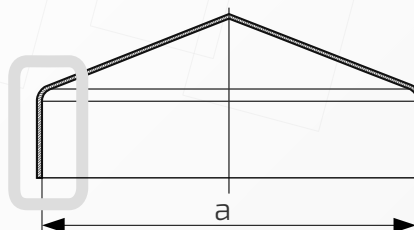

Nazwa produktu: Kapa ϕ 48 na czarno

29.
60

Średnica: 48 mm

Otwory boczne: ϕ 4 mm

Rant boczny: wysoki

Materiał: blacha czarna

Waga: brak

Powierzchnia: matowa / surowa