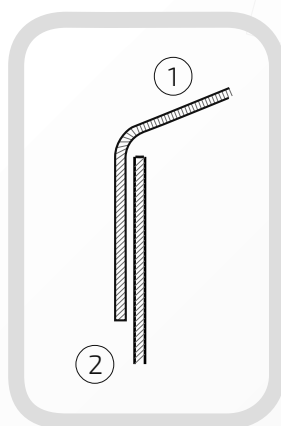

29.
48

Średnica: 48 mm

Otwory boczne: ϕ 4 mm

Rant boczny: wysoki

Materiał: blacha czarna

Waga: brak

Powierzchnia: matowa / surowa

- ① Daszek
- ② Stupek
- ③ Otwór montażowy

W przypadku zainteresowania towarami których nie ma na liście, prosimy o kontakt.

Daszek bez otworów bocznych na stupek ogrodzeniowy okrągły

Nazwa produktu: Kapa ϕ 77 bez otworów bocznych na czarno85.
77

Średnica: 77 mm

Rant boczny: wysoki

Materiał: blacha czarna

Waga: brak

Powierzchnia: matowa / surowa

- ① Daszek
- ② Stupek

Daszek bez otworów bocznych na stupek ogrodzeniowy okrągły

Nazwa produktu: Kapa ϕ 80 bez otworów bocznych na czarno85.
80