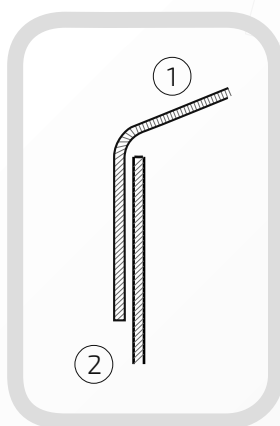

Średnica: 77 mm

Rant boczny: wysoki

Materiał: blacha czarna

Waga: brak

Powierzchnia: matowa / surowa

- ① Daszek
- ② Stupek

Daszek bez otworów bocznych na stupek ogrodzeniowy okrągły

Nazwa produktu: Kapa ϕ 80 bez otworów bocznych na czarno85.
80

Średnica: 80 mm

Rant boczny: wysoki

Materiał: blacha czarna

Waga: brak

Powierzchnia: matowa / surowa

W przypadku zainteresowania towarami których nie ma na liście, prosimy o kontakt.

Daszek bez otworów bocznych na stupek ogrodzeniowy okrągły

Nazwa produktu: Kapa ϕ 90 bez otworów bocznych na czarno85.
90**Średnica:** 90 mm**Rant boczny:** wysoki**Materiał:** blacha czarna**Waga:** brak**Powierzchnia:** matowa / surowa

- ① Daszek
- ② Stupek

Daszek bez otworów bocznych na stupek ogrodzeniowy okrągły