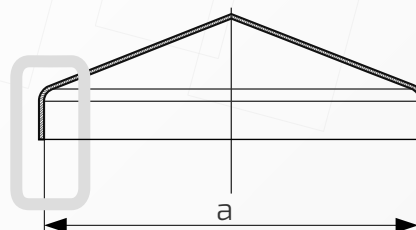

Daszek niski na stupek ogrodzeniowy okrągły

Nazwa produktu: Kapa ϕ 100 niska na czarno

86.
100

Średnica: 100 mm
Rant boczny: niski
Materiał: blacha czarna
Waga: brak
Powierzchnia: matowa / surowa

- ① Daszek
- ② Stupek

Daszek niski na stupek ogrodzeniowy okrągły

Nazwa produktu: Kapa ϕ 110 niska na czarno

86.
110

Średnica: 110 mm
Rant boczny: niski
Materiał: blacha czarna
Waga: brak
Powierzchnia: matowa / surowa

W przypadku zainteresowania towarami których nie ma na liście, prosimy o kontakt.