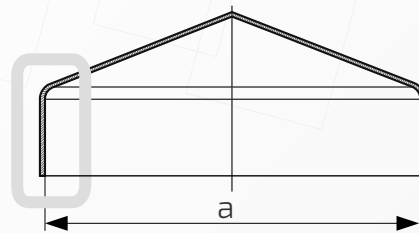

piotrek@metalpiechowice.com

Daszek na stupek ogrodzeniowy okrągły

Nazwa produktu: Kapa ϕ 38 na czarno29.
38

Średnica: 38 mm

Rant boczny: wysoki

Materiał: blacha czarna

Waga: brak

Powierzchnia: matowa / surowa

- ① Daszek
- ② Słupek
- ③ Otwór montażowy

Daszek na stupek ogrodzeniowy okrągły

Nazwa produktu: Kapa ϕ 42 na czarno29.
42

Średnica: 42 mm

Otwory boczne: ϕ 4 mm

Rant boczny: wysoki

Materiał: blacha czarna

Waga: brak

29.
48

Średnica: 48 mm

Otwory boczne: ϕ 4 mm

Rant boczny: wysoki

Materiał: blacha czarna

Waga: brak

Powierzchnia: matowa / surowa

- ① Daszek
- ② Stupek
- ③ Otwór montażowy