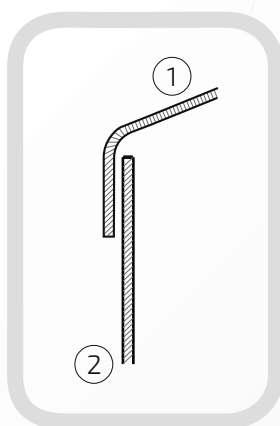

Daszek niski na stupek ogrodzeniowy okrągły

Nazwa produktu: Kapa ϕ 100 niska na czarno

86.
100

Średnica: 100 mm
Rant boczny: niski
Materiał: blacha czarna
Waga: brak
Powierzchnia: matowa / surowa

- ① Daszek
- ② Stupek

Daszek niski na stupek ogrodzeniowy okrągły

Nazwa produktu: Kapa ϕ 110 niska na czarno

86.
110

Średnica: 110 mm
Rant boczny: niski
Materiał: blacha czarna
Waga: brak
Powierzchnia: matowa / surowa

W przypadku zainteresowania towarami których nie ma na liście, prosimy o kontakt.