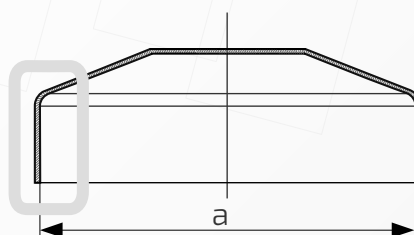

Powierzchnia: w połysku / surowa

W przypadku zainteresowania towarami których nie ma na liście, prosimy o kontakt.

Rozeta maskująca mocowanie słupka

Nazwa produktu: Maskownica ϕ 48 nierdzewna110
48**Średnica:** 48 mm**Rant boczny:** wysoki**Materiał:** blacha nierdzewna**Waga:** brak**Powierzchnia:** w połysku / surowa

- ① Maskownica
- ② Element mocujący
- ③ Rura

Rozeta maskująca mocowanie słupka

Nazwa produktu: Maskownica ϕ 60 nierdzewna110
60**Średnica:** 60 mm**Rant boczny:** wysoki**Materiał:** blacha nierdzewna**Waga:** brak**Powierzchnia:** w połysku / surowa

W przypadku zainteresowania towarami których nie ma na liście, prosimy o kontakt.

Rozeta maskująca mocowanie słupka

Nazwa produktu: Maskownica ϕ 72 nierdzewna110
72**Średnica:** 72 mm**Rant boczny:** wysoki**Materiał:** blacha nierdzewna**Waga:** brak**Powierzchnia:** w połysku / surowa