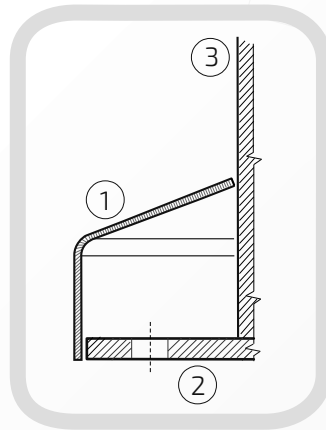

3

110
38

Średnica: 38 mm

Rant boczny: wysoki

Materiał: blacha nierdzewna

Waga: brak

Powierzchnia: w połysku / surowa

- ① Maskownica
- ② Element mocujący
- ③ Rura

Rozeta maskująca mocowanie słupka

Nazwa produktu: Maskownica ϕ 42 nierdzewna

110.42

110
42

Średnica: 42 mm

Rant boczny: wysoki

Materiał: blacha nierdzewna

Waga: brak

Powierzchnia: w połysku / surowa

W przypadku zainteresowania towarami których nie ma na liście, prosimy o kontakt.

Rozeta maskująca mocowanie słupka

Nazwa produktu: Maskownica ϕ 48 nierdzewna110
48**Średnica:** 48 mm**Rant boczny:** wysoki**Materiał:** blacha nierdzewna**Waga:** brak**Powierzchnia:** w połysku / surowa