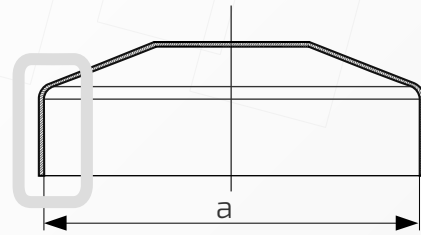

3

110
38

Średnica: 38 mm

Rant boczny: wysoki

Materiał: blacha nierdzewna

Waga: brak

Powierzchnia: w połysku / surowa

- ① Maskownica
- ② Element mocujący
- ③ Rura

Rozeta maskująca mocowanie słupka

Nazwa produktu: Maskownica ϕ 42 nierdzewna

110.42

110
42

Średnica: 42 mm

Rant boczny: wysoki

Materiał: blacha nierdzewna

Waga: brak

Powierzchnia: w połysku / surowa

W przypadku zainteresowania towarami których nie ma na liście, prosimy o kontakt.

Rozeta maskująca mocowanie słupka

Nazwa produktu: Maskownica ϕ 48 nierdzewna110
48**Średnica:** 48 mm**Rant boczny:** wysoki**Materiał:** blacha nierdzewna**Waga:** brak**Powierzchnia:** w połysku / surowa