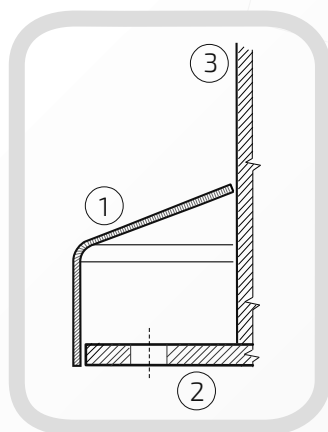

Powierzchnia: w połysku / surowa

W przypadku zainteresowania towarami których nie ma na liście, prosimy o kontakt.

Rozeta maskująca mocowanie słupka

Nazwa produktu: Maskownica ϕ 48 nierdzewna110
48**Średnica:** 48 mm**Rant boczny:** wysoki**Materiał:** blacha nierdzewna**Waga:** brak**Powierzchnia:** w połysku / surowa

- ① Maskownica
- ② Element mocujący
- ③ Rura

Rozeta maskująca mocowanie słupka

Nazwa produktu: Maskownica ϕ 60 nierdzewna110
60**Średnica:** 60 mm**Rant boczny:** wysoki**Materiał:** blacha nierdzewna**Waga:** brak**Powierzchnia:** w połysku / surowa

W przypadku zainteresowania towarami których nie ma na liście, prosimy o kontakt.

Rozeta maskująca mocowanie słupka

Nazwa produktu: Maskownica ϕ 72 nierdzewna110
72**Średnica:** 72 mm**Rant boczny:** wysoki**Materiał:** blacha nierdzewna**Waga:** brak**Powierzchnia:** w połysku / surowa