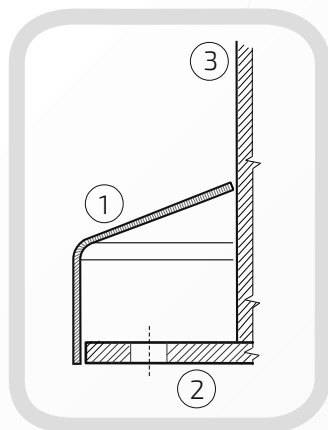

W przypadku zainteresowania towarami których nie ma na liście, prosimy o kontakt.

Rozeta maskująca mocowanie słupka

Nazwa produktu: Maskownica ϕ 80 nierdzewna110
80**Średnica:** 80 mm**Rant boczny:** wysoki**Materiał:** blacha nierdzewna**Waga:** brak**Powierzchnia:** w połysku / surowa

- ① Maskownica
- ② Element mocujący
- ③ Rura

Rozeta maskująca mocowanie słupka

Nazwa produktu: Maskownica ϕ 90 nierdzewna110
90**Średnica:** 90 mm**Rant boczny:** wysoki**Materiał:** blacha nierdzewna**Waga:** brak**Powierzchnia:** w połysku / surowa

W przypadku zainteresowania towarami których nie ma na liście, prosimy o kontakt.

Rozeta maskująca mocowanie słupka

Nazwa produktu: Maskownica ϕ 100 nierdzewna110
100**Średnica:** 100 mm**Rant boczny:** wysoki**Materiał:** blacha nierdzewna**Waga:** brak**Powierzchnia:** w połysku / surowa