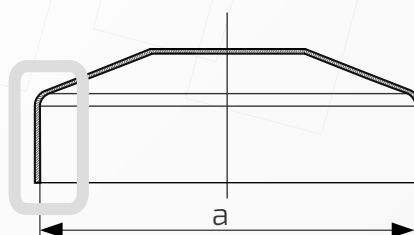

- ① Maskownica
- ② Element mocujący
- ③ Rura

Rozeta maskująca mocowanie słupka

Nazwa produktu: Maskownica ϕ 77 nierdzewna110
77**Średnica:** 70 mm**Rant boczny:** wysoki**Materiał:** blacha nierdzewna**Waga:** brak**Powierzchnia:** w połysku / surowa

W przypadku zainteresowania towarami których nie ma na liście, prosimy o kontakt.

Rozeta maskująca mocowanie słupka

Nazwa produktu: Maskownica ϕ 80 nierdzewna110
80**Średnica:** 80 mm**Rant boczny:** wysoki**Materiał:** blacha nierdzewna**Waga:** brak**Powierzchnia:** w połysku / surowa