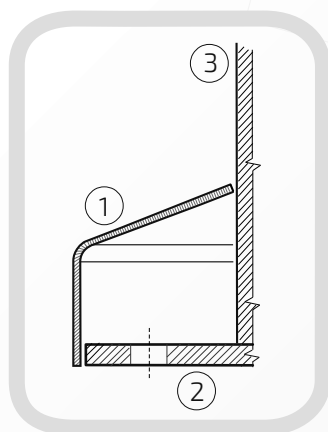

W przypadku zainteresowania towarami których nie ma na liście, prosimy o kontakt.

Rozeta maskująca mocowanie słupka

Nazwa produktu: Maskownica ϕ 72 nierdzewna110
72**Średnica:** 72 mm**Rant boczny:** wysoki**Materiał:** blacha nierdzewna**Waga:** brak**Powierzchnia:** w połysku / surowa

- ① Maskownica
- ② Element mocujący
- ③ Rura

Rozeta maskująca mocowanie słupka

Nazwa produktu: Maskownica ϕ 77 nierdzewna110
77**Średnica:** 70 mm**Rant boczny:** wysoki**Materiał:** blacha nierdzewna**Waga:** brak**Powierzchnia:** w połysku / surowa

W przypadku zainteresowania towarami których nie ma na liście, prosimy o kontakt.

Rozeta maskująca mocowanie słupka

Nazwa produktu: Maskownica ϕ 80 nierdzewna110
80**Średnica:** 80 mm**Rant boczny:** wysoki**Materiał:** blacha nierdzewna**Waga:** brak**Powierzchnia:** w połysku / surowa