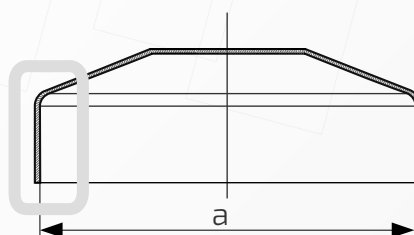

W przypadku zainteresowania towarami których nie ma na liście, prosimy o kontakt.

Rozeta maskująca mocowanie słupka

Nazwa produktu: Maskownica ϕ 80 nierdzewna110
80**Średnica:** 80 mm**Rant boczny:** wysoki**Materiał:** blacha nierdzewna**Waga:** brak**Powierzchnia:** w połysku / surowa

- ① Maskownica
- ② Element mocujący
- ③ Rura

Rozeta maskująca mocowanie słupka

Nazwa produktu: Maskownica ϕ 90 nierdzewna110
90**Średnica:** 90 mm**Rant boczny:** wysoki**Materiał:** blacha nierdzewna**Waga:** brak**Powierzchnia:** w połysku / surowa

W przypadku zainteresowania towarami których nie ma na liście, prosimy o kontakt.

Rozeta maskująca mocowanie słupka

Nazwa produktu: Maskownica ϕ 100 nierdzewna110
100**Średnica:** 100 mm**Rant boczny:** wysoki**Materiał:** blacha nierdzewna**Waga:** brak**Powierzchnia:** w połysku / surowa