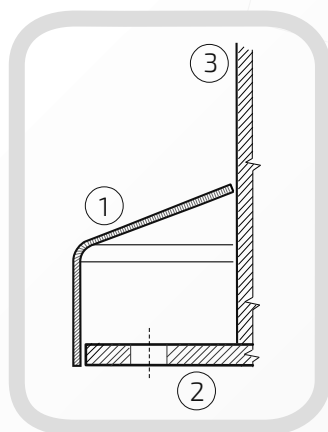

3

110
38

Średnica: 38 mm

Rant boczny: wysoki

Materiał: blacha nierdzewna

Waga: brak

Powierzchnia: w połysku / surowa

- ① Maskownica
- ② Element mocujący
- ③ Rura

Rozeta maskująca mocowanie słupka

Nazwa produktu: Maskownica ϕ 42 nierdzewna

110.42

110
42

Średnica: 42 mm

Rant boczny: wysoki

Materiał: blacha nierdzewna

Waga: brak

Powierzchnia: w połysku / surowa

W przypadku zainteresowania towarami których nie ma na liście, prosimy o kontakt.

Rozeta maskująca mocowanie słupka

Nazwa produktu: Maskownica ϕ 48 nierdzewna110
48**Średnica:** 48 mm**Rant boczny:** wysoki**Materiał:** blacha nierdzewna**Waga:** brak**Powierzchnia:** w połysku / surowa