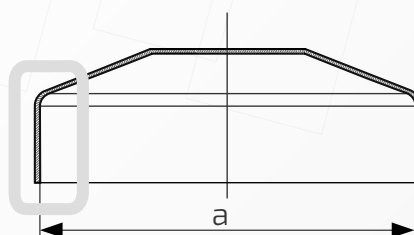

3

110
38

Średnica: 38 mm

Rant boczny: wysoki

Materiał: blacha nierdzewna

Waga: brak

Powierzchnia: w połysku / surowa

- ① Maskownica
- ② Element mocujący
- ③ Rura

Rozeta maskująca mocowanie słupka

Nazwa produktu: Maskownica ϕ 42 nierdzewna

110.42

110
42

Średnica: 42 mm

Rant boczny: wysoki

Materiał: blacha nierdzewna

Waga: brak

Powierzchnia: w połysku / surowa

W przypadku zainteresowania towarami których nie ma na liście, prosimy o kontakt.

Rozeta maskująca mocowanie słupka

Nazwa produktu: Maskownica ϕ 48 nierdzewna110
48**Średnica:** 48 mm**Rant boczny:** wysoki**Materiał:** blacha nierdzewna**Waga:** brak**Powierzchnia:** w połysku / surowa