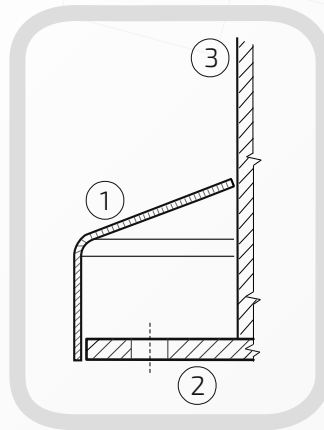

Maskownica, rozeta maskująca mocowanie słupka

Nazwa produktu: Maskownica  $\phi$  72 na czarno100  
72**Średnica:** 72 mm**Rant boczny:** wysoki**Materiał:** blacha czarna**Waga:** ----**Powierzchnia:** matowa / surowa**Kształt:** maskownica, rozeta stożek

- ① Maskownica
- ② Element mocujący
- ③ Rura

W przypadku zainteresowania towarami których nie ma na liście, prosimy o kontakt.