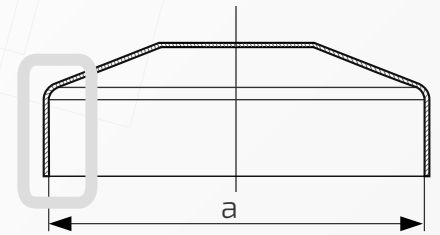

Maskownica, rozeta maskująca mocowanie słupka

Nazwa produktu: Maskownica  $\phi$  72 na czarno100  
72**Średnica:** 72 mm**Rant boczny:** wysoki**Materiał:** blacha czarna**Waga:** ----**Powierzchnia:** matowa / surowa**Kształt:** maskownica, rozeta stożek

- ① Maskownica
- ② Element mocujący
- ③ Rura

W przypadku zainteresowania towarami których nie ma na liście, prosimy o kontakt.