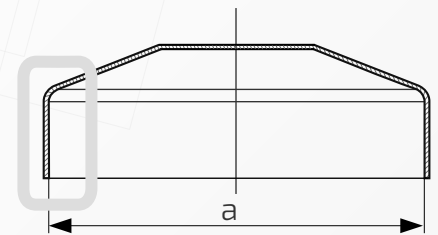

Maskownica, rozeta maskująca mocowanie słupka

Nazwa produktu: Maskownica ϕ 38 na czarno100.
38**Średnica:** 38 mm**Rant boczny:** wysoki**Materiał:** blacha czarna**Waga:** ----**Powierzchnia:** matowa / surowa**Kształt:** maskownica, rozeta stożek

- ① Maskownica
- ② Element mocujący
- ③ Rura

W przypadku zainteresowania towarami których nie ma na liście, prosimy o kontakt.