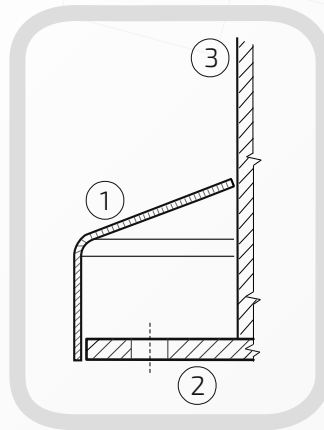

Maskownica, rozeta maskująca mocowanie słupka

Nazwa produktu: Maskownica ϕ 38 na czarno100.
38**Średnica:** 38 mm**Rant boczny:** wysoki**Materiał:** blacha czarna**Waga:** ----**Powierzchnia:** matowa / surowa**Kształt:** maskownica, rozeta stożek

- ① Maskownica
- ② Element mocujący
- ③ Rura

W przypadku zainteresowania towarami których nie ma na liście, prosimy o kontakt.