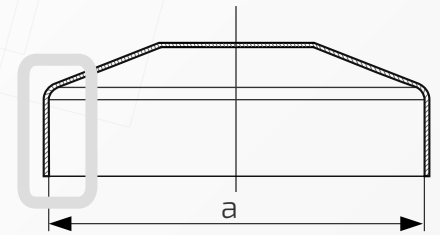

Maskownica, rozeta maskująca mocowanie słupka

Nazwa produktu: Maskownica ϕ 110 na czarno100.
110**Średnica:** 110 mm**Rant boczny:** wysoki**Materiał:** blacha czarna**Waga:** ----**Powierzchnia:** matowa / surowa**Kształt:** maskownica, rozeta stożek

- ① Maskownica
- ② Element mocujący
- ③ Rura

W przypadku zainteresowania towarami których nie ma na liście, prosimy o kontakt.