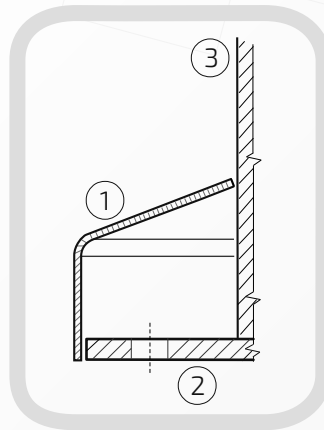

Maskownica, rozeta maskująca mocowanie słupka

Nazwa produktu: Maskownica ϕ 110 na czarno100.
110**Średnica:** 110 mm**Rant boczny:** wysoki**Materiał:** blacha czarna**Waga:** ----**Powierzchnia:** matowa / surowa**Kształt:** maskownica, rozeta stożek

- ① Maskownica
- ② Element mocujący
- ③ Rura

W przypadku zainteresowania towarami których nie ma na liście, prosimy o kontakt.