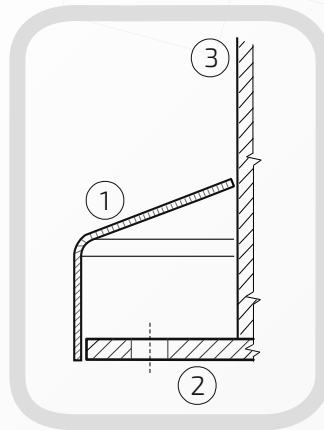

Maskownica, rozeta maskująca mocowanie słupka

Nazwa produktu: Maskownica ϕ 100 na czarno

100.
100

Średnica: 100 mm

Rant boczny: wysoki

Materiał: blacha czarna

Waga: ----

Powierzchnia: matowa / surowa

Kształt: maskownica, rozeta stożek

- ① Maskownica
- ② Element mocujący
- ③ Rura

W przypadku zainteresowania towarami których nie ma na liście, prosimy o kontakt.