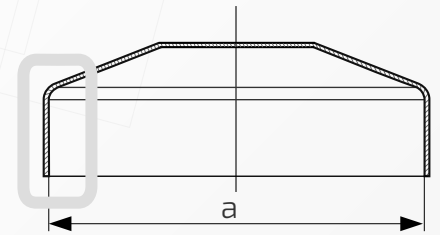

Maskownica, rozeta maskująca mocowanie słupka

Nazwa produktu: Maskownica ϕ 100 na czarno

100.
100

Średnica: 100 mm

Rant boczny: wysoki

Materiał: blacha czarna

Waga: ----

Powierzchnia: matowa / surowa

Kształt: maskownica, rozeta stożek

- ① Maskownica
- ② Element mocujący
- ③ Rura

W przypadku zainteresowania towarami których nie ma na liście, prosimy o kontakt.