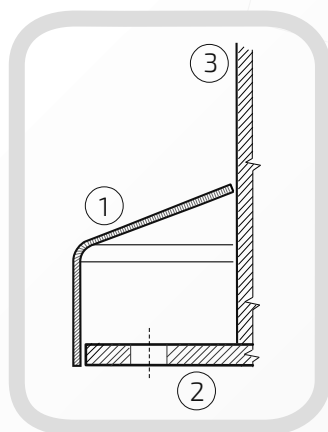

Średnica: 60 mm

Rant boczny: wysoki

Materiał: blacha czarna

Waga: brak

Powierzchnia: matowa / surowa

W przypadku zainteresowania towarami których nie ma na liście, prosimy o kontakt.

100.60

GRUPA 100. Rozety maskujące na czarno do elementu mocującego rurę

Rozeta maskująca mocowanie słupka

Nazwa produktu: Maskownica ϕ 72 na czarno

100
72

Średnica: 72 mm

Rant boczny: wysoki

Materiał: blacha czarna

Waga: brak

Powierzchnia: matowa / surowa

- ① Maskownica
- ② Element mocujący
- ③ Rura

Rozeta maskująca mocowanie słupka

Nazwa produktu: Maskownica ϕ 77 na czarno

100
77

Średnica: 77 mm

Rant boczny: wysoki

Materiał: blacha czarna

Waga: brak