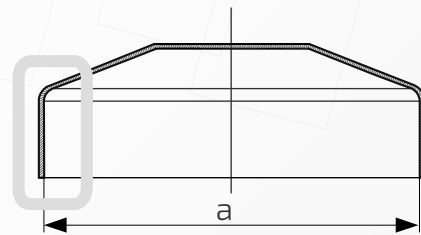

100
38

Średnica: 38 mm

Rant boczny: wysoki

Materiał: blacha czarna

Waga: brak

Powierzchnia: matowa / surowa

- ① Maskownica
- ② Element mocujący
- ③ Rura

Rozeta maskująca mocowanie słupka

Nazwa produktu: Maskownica ϕ 42 na czarno

100
42

Średnica: 42 mm

Rant boczny: wysoki

Materiał: blacha czarna

Waga: brak

Powierzchnia: matowa / surowa

W przypadku zainteresowania towarami których nie ma na liście, prosimy o kontakt.