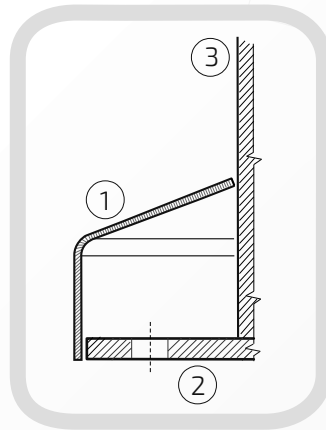

Rozeta maskująca mocowanie słupka

Nazwa produktu: Maskownica ϕ 120 na czarno

100
120

Średnica: 120 mm

Rant boczny: wysoki

Materiał: blacha czarna

Waga: brak

Powierzchnia: matowa / surowa

- ① Maskownica
- ② Element mocujący
- ③ Rura

W przypadku zainteresowania towarami których nie ma na liście, prosimy o kontakt.