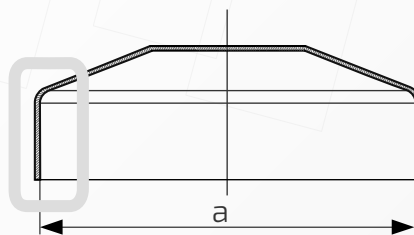

100
38

Średnica: 38 mm

Rant boczny: wysoki

Materiał: blacha czarna

Waga: brak

Powierzchnia: matowa / surowa

- ① Maskownica
- ② Element mocujący
- ③ Rura

Rozeta maskująca mocowanie słupka

Nazwa produktu: Maskownica ϕ 42 na czarno

100
42

Średnica: 42 mm

Rant boczny: wysoki

Materiał: blacha czarna

Waga: brak

Powierzchnia: matowa / surowa

W przypadku zainteresowania towarami których nie ma na liście, prosimy o kontakt.

100.42

100.48

GRUPA 100. Rozety maskujące na czarno do elementu mocującego rurę

4

Rozeta maskująca mocowanie słupka

Nazwa produktu: Maskownica ϕ 48 na czarno

100
48

Średnica: 48 mm

Rant boczny: wysoki

Materiał: blacha czarna

Waga: brak

Powierzchnia: matowa / surowa

- ① Maskownica
- ② Element mocujący
- ③ Rura

Rozeta maskująca mocowanie słupka

Nazwa produktu: Maskownica ϕ 60 na czarno

100
60