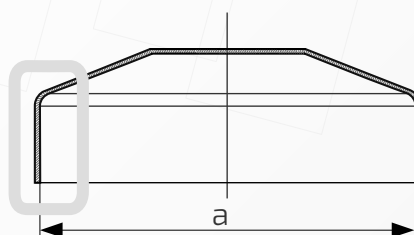

Średnica: 60 mm

Rant boczny: wysoki

Materiał: blacha czarna

Waga: brak

Powierzchnia: matowa / surowa

W przypadku zainteresowania towarami których nie ma na liście, prosimy o kontakt.

100.60

GRUPA 100. Rozety maskujące na czarno do elementu mocującego rurę

Rozeta maskująca mocowanie słupka

Nazwa produktu: Maskownica ϕ 72 na czarno

100
72

Średnica: 72 mm

Rant boczny: wysoki

Materiał: blacha czarna

Waga: brak

Powierzchnia: matowa / surowa

- ① Maskownica
- ② Element mocujący
- ③ Rura

Rozeta maskująca mocowanie słupka

Nazwa produktu: Maskownica ϕ 77 na czarno

100
77

Średnica: 77 mm

Rant boczny: wysoki

Materiał: blacha czarna

Waga: brak