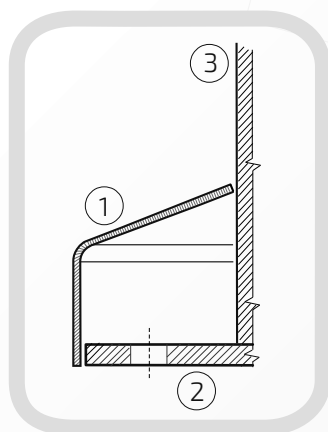

Rozeta maskująca mocowanie słupka

Nazwa produktu: Maskownica ϕ 72 na czarno

100
72

Średnica: 72 mm

Rant boczny: wysoki

Materiał: blacha czarna

Waga: brak

Powierzchnia: matowa / surowa

- ① Maskownica
- ② Element mocujący
- ③ Rura

Rozeta maskująca mocowanie słupka

Nazwa produktu: Maskownica ϕ 77 na czarno

100
77

Średnica: 77 mm

Rant boczny: wysoki

Materiał: blacha czarna

Waga: brak

Powierzchnia: matowa / surowa

W przypadku zainteresowania towarami których nie ma na liście, prosimy o kontakt.

Rozeta maskująca mocowanie słupka

Nazwa produktu: Maskownica ϕ 80 na czarno100
80**Średnica:** 72 mm**Rant boczny:** wysoki**Materiał:** blacha czarna**Waga:** brak**Powierzchnia:** matowa / surowa