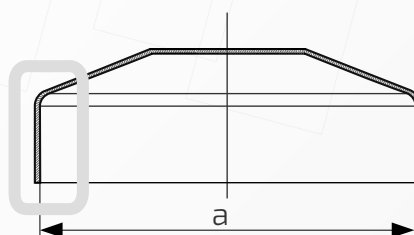

Rozeta maskująca mocowanie słupka

Nazwa produktu: Maskownica ϕ 100 na czarno

100
100

Średnica: 100 mm

Rant boczny: wysoki

Materiał: blacha czarna

Waga: brak

Powierzchnia: matowa / surowa

- ① Maskownica
- ② Element mocujący
- ③ Rura

Rozeta maskująca mocowanie słupka

Nazwa produktu: Maskownica ϕ 110 na czarno

100
110

Średnica: 110 mm

Rant boczny: wysoki

Materiał: blacha czarna

Waga: brak

Powierzchnia: matowa / surowa

W przypadku zainteresowania towarami których nie ma na liście, prosimy o kontakt.