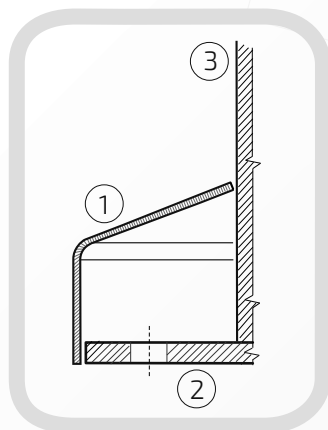

100
38

Średnica: 38 mm

Rant boczny: wysoki

Materiał: blacha czarna

Waga: brak

Powierzchnia: matowa / surowa

- ① Maskownica
- ② Element mocujący
- ③ Rura

Rozeta maskująca mocowanie słupka

Nazwa produktu: Maskownica ϕ 42 na czarno

100
42

Średnica: 42 mm

Rant boczny: wysoki

Materiał: blacha czarna

Waga: brak

Powierzchnia: matowa / surowa

W przypadku zainteresowania towarami których nie ma na liście, prosimy o kontakt.

100.42

100.48

GRUPA 100. Rozety maskujące na czarno do elementu mocującego rurę

4

Rozeta maskująca mocowanie słupka

Nazwa produktu: Maskownica ϕ 48 na czarno

100
48

Średnica: 48 mm

Rant boczny: wysoki

Materiał: blacha czarna

Waga: brak

Powierzchnia: matowa / surowa

- ① Maskownica
- ② Element mocujący
- ③ Rura

Rozeta maskująca mocowanie słupka

Nazwa produktu: Maskownica ϕ 60 na czarno

100
60