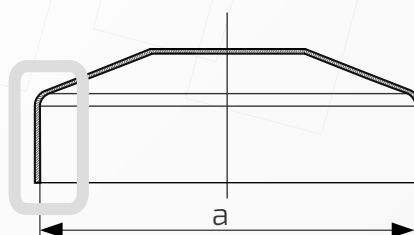

- ① Maskownica
- ② Element mocujący
- ③ Rura

Rozeta maskująca mocowanie słupka

Nazwa produktu: Maskownica ϕ 77 na czarno

100
77

Średnica: 77 mm

Rant boczny: wysoki

Materiał: blacha czarna

Waga: brak

Powierzchnia: matowa / surowa

W przypadku zainteresowania towarami których nie ma na liście, prosimy o kontakt.

Rozeta maskująca mocowanie słupka

Nazwa produktu: Maskownica ϕ 80 na czarno100
80**Średnica:** 72 mm**Rant boczny:** wysoki**Materiał:** blacha czarna**Waga:** brak**Powierzchnia:** matowa / surowa