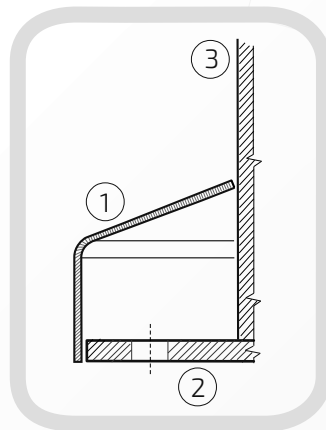

100
38

Średnica: 38 mm

Rant boczny: wysoki

Materiał: blacha czarna

Waga: brak

Powierzchnia: matowa / surowa

- ① Maskownica
- ② Element mocujący
- ③ Rura

Rozeta maskująca mocowanie słupka

Nazwa produktu: Maskownica ϕ 42 na czarno

100
42

Średnica: 42 mm

Rant boczny: wysoki

Materiał: blacha czarna

Waga: brak

Powierzchnia: matowa / surowa

W przypadku zainteresowania towarami których nie ma na liście, prosimy o kontakt.