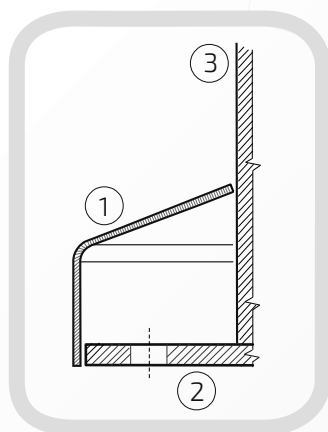

Rozeta maskująca mocowanie słupka

Nazwa produktu: Maskownica ϕ 100 na czarno

100
100

Średnica: 100 mm

Rant boczny: wysoki

Materiał: blacha czarna

Waga: brak

Powierzchnia: matowa / surowa

- ① Maskownica
- ② Element mocujący
- ③ Rura

Rozeta maskująca mocowanie słupka

Nazwa produktu: Maskownica ϕ 110 na czarno

100
110

Średnica: 110 mm

Rant boczny: wysoki

Materiał: blacha czarna

Waga: brak

Powierzchnia: matowa / surowa

W przypadku zainteresowania towarami których nie ma na liście, prosimy o kontakt.