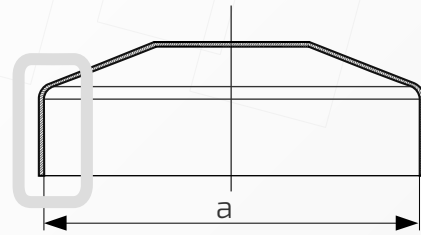

Rozeta maskująca mocowanie słupka

Nazwa produktu: Maskownica ϕ 120 na czarno

100
120

Średnica: 120 mm

Rant boczny: wysoki

Materiał: blacha czarna

Waga: brak

Powierzchnia: matowa / surowa

- ① Maskownica
- ② Element mocujący
- ③ Rura

W przypadku zainteresowania towarami których nie ma na liście, prosimy o kontakt.